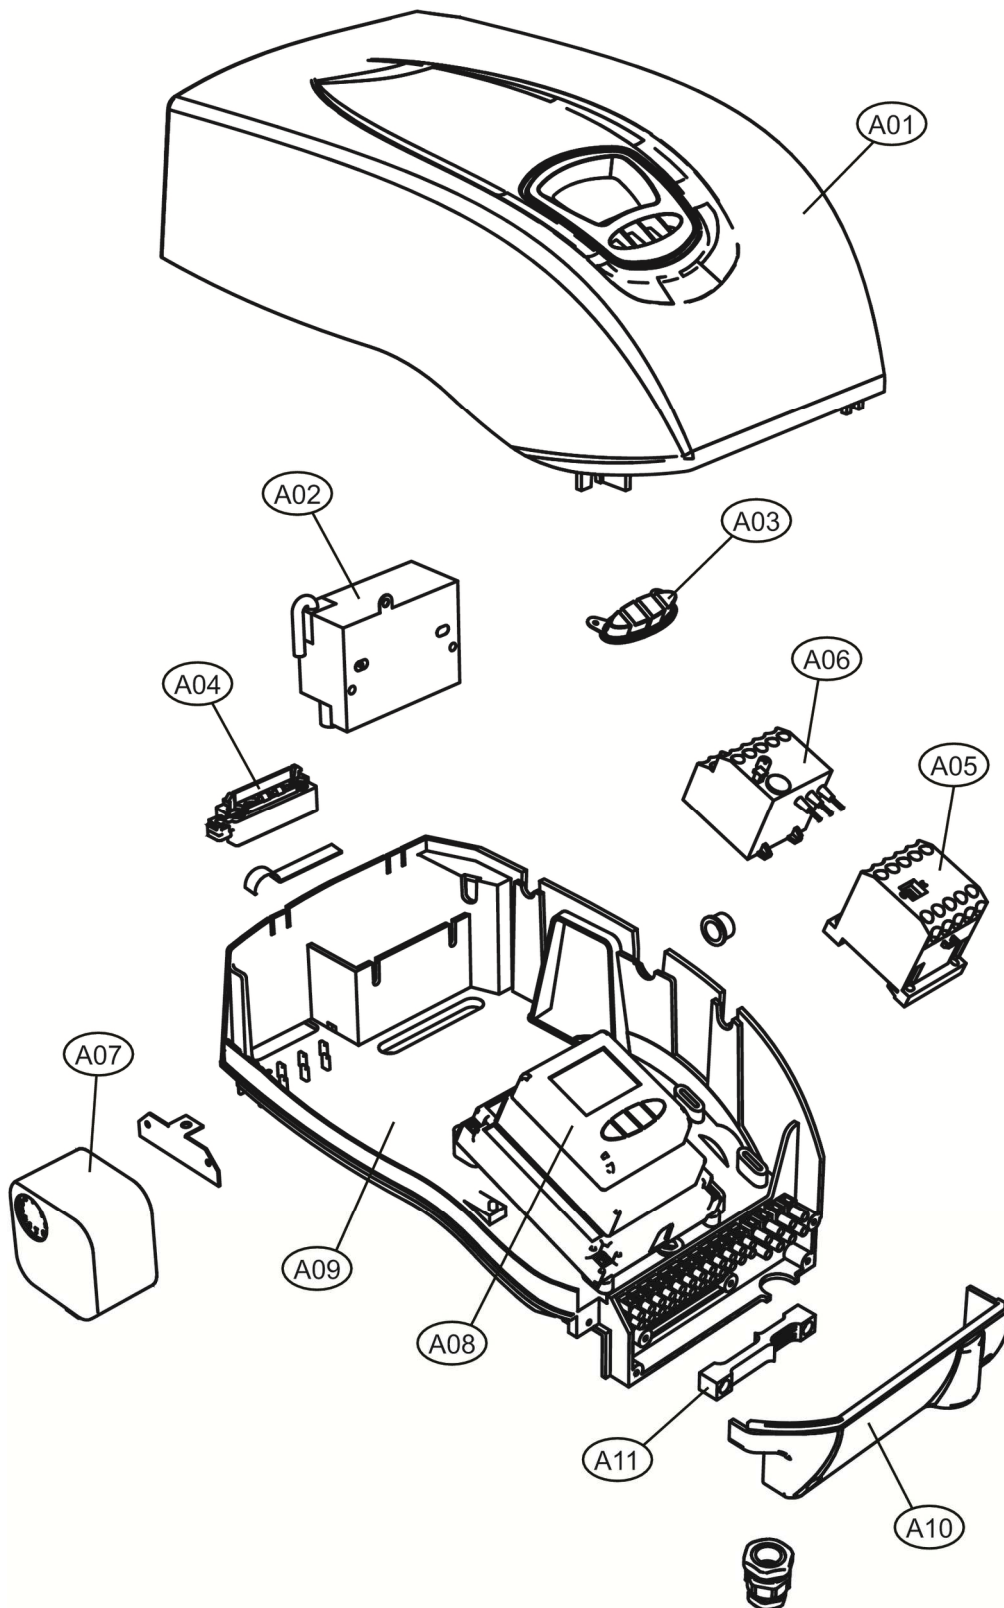

Lamborghini
CALORECLIMA

Lista Pezzi / Spare Parts / Ersatzteile / List Onderdelen
Liste Pieces Detaches / Lista Piezas De Repuesto

LMB G 2000 - S DN 65

CODICE	EDIZIONE	MERCATO
30K2007000	03/01/2017	UN

Lamborghini
CALORECLIMA

Lista Pezzi / Spare Parts / Ersatzteile / List Onderdelen
Liste Pieces Detaches / Lista Piezas De Repuesto

LMB G 2000 - S DN 65

Lamborghini
CALORECLIMA

Lista Pezzi / Spare Parts / Ersatzteile / List Onderdelen
Liste Pieces Detaches / Lista Piezas De Repuesto