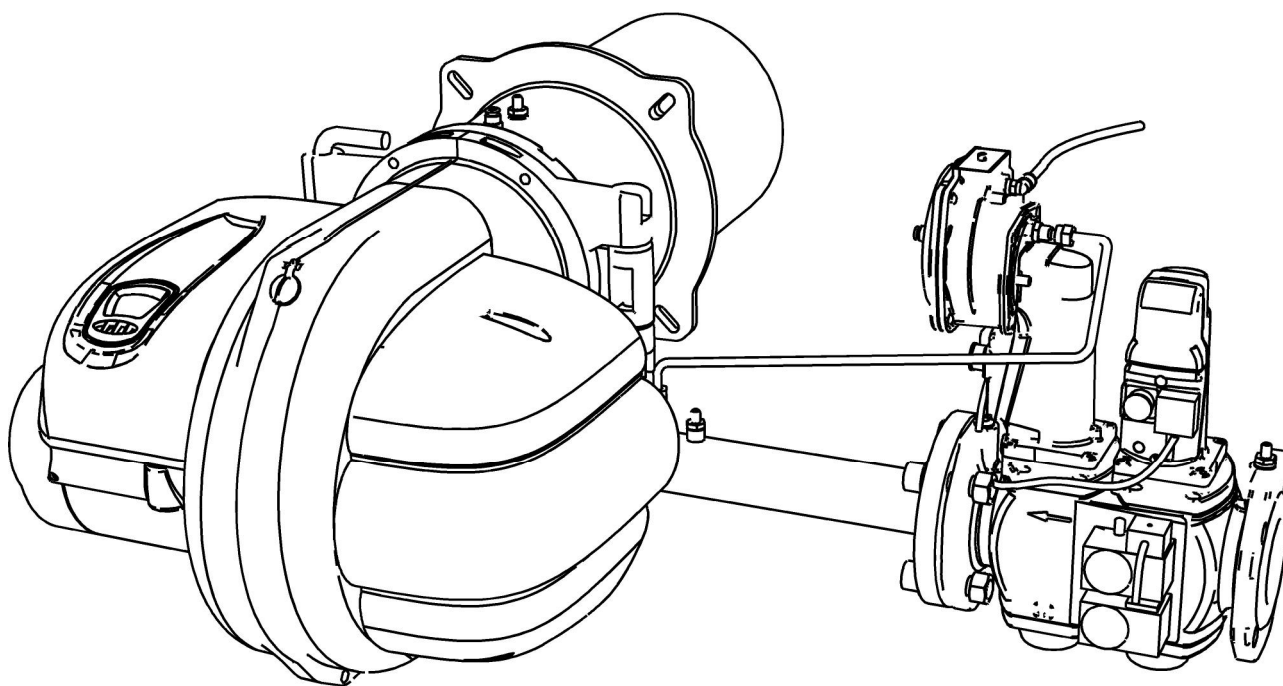

Lamborghini
CALORECLIMA

Lista Pezzi / Spare Parts / Ersatzteile / List Onderdelen
Liste Pieces Detaches / Lista Piezas De Repuesto

LMB G 2000 - S DN 65

CODICE	EDIZIONE	MERCATO
30K2007000	03/01/2017	UN

Lamborghini
CALORECLIMA