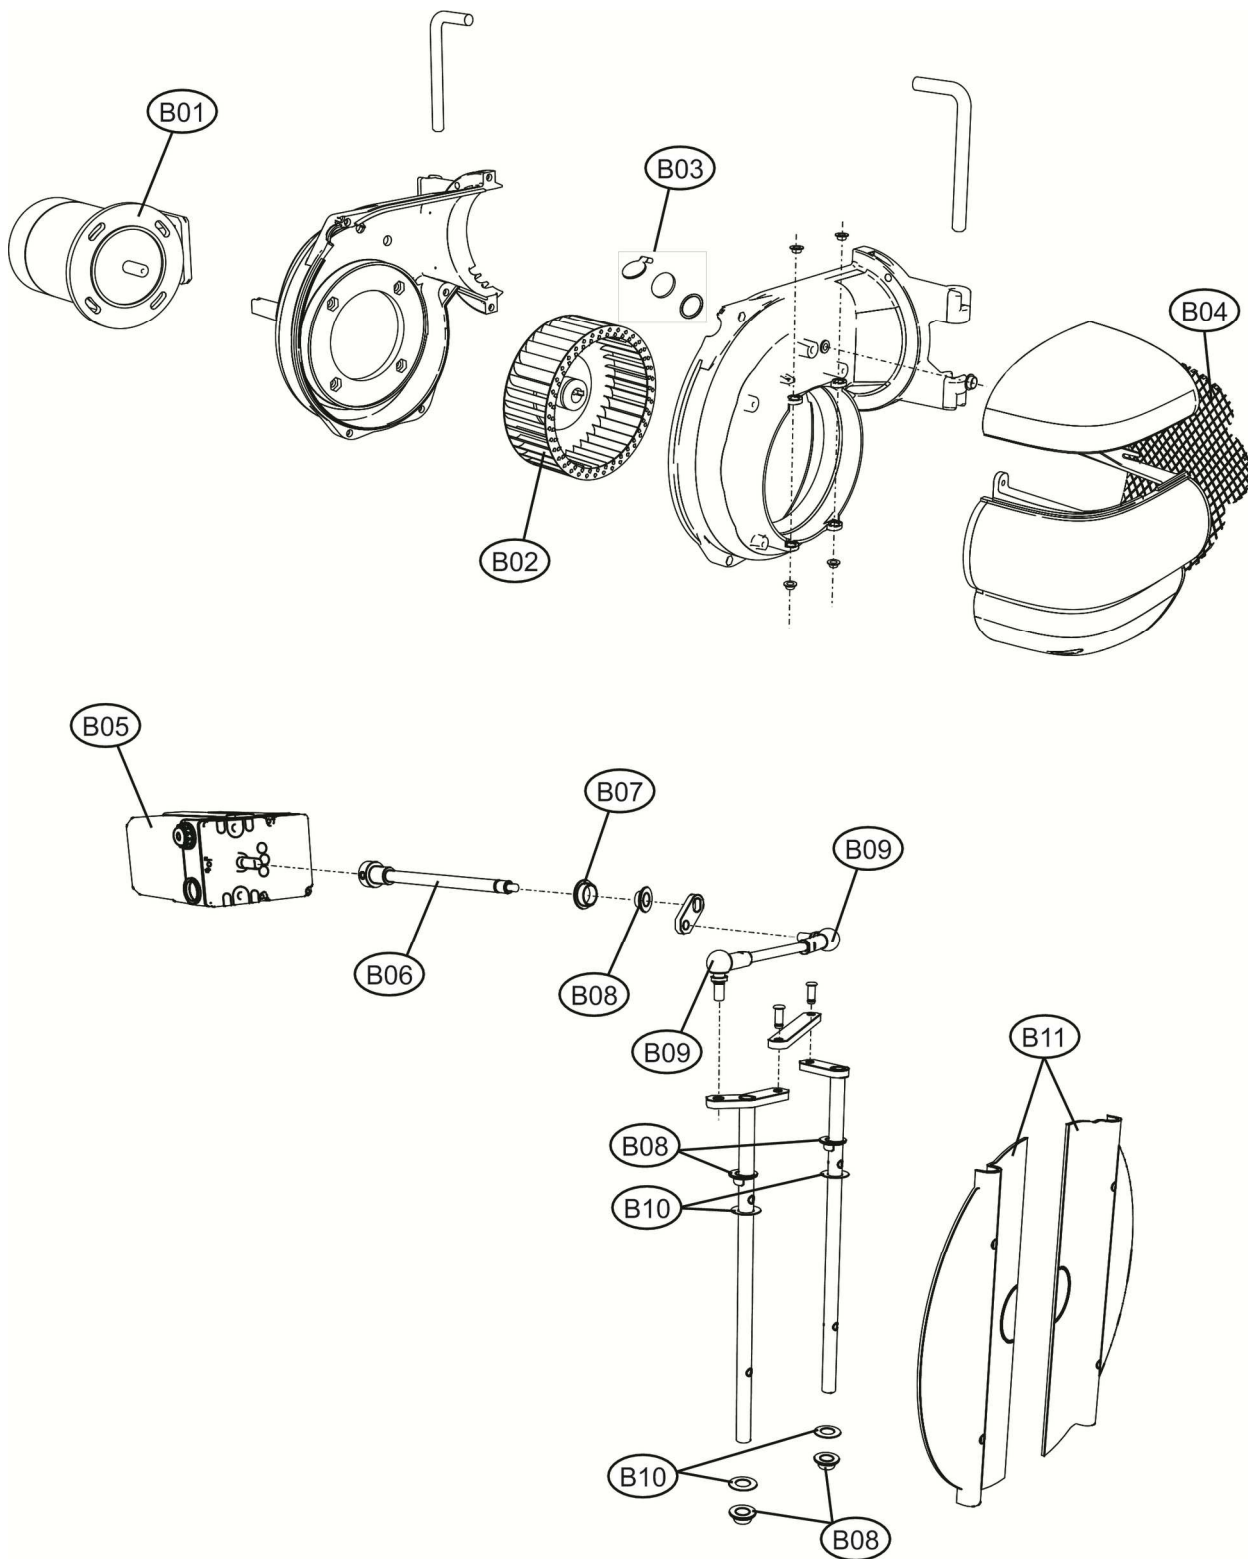

Lista Pezzi / Spare Parts / Ersatzteile / List Onderdelen
Liste Pieces Detaches / Lista Piezas De Repuesto

LMB G 2000 - S DN 65

Lamborghini
CALORECLIMA

Lista Pezzi / Spare Parts / Ersatzteile / List Onderdelen
Liste Pieces Detaches / Lista Piezas De Repuesto

LMB G 2000 - S DN 65

Lamborghini
CALORECLIMA

Lista Pezzi / Spare Parts / Ersatzteile / List Onderdelen
Liste Pieces Detaches / Lista Piezas De Repuesto

LMB G 2000 - S DN 65

**Lista Pezzi / Spare Parts / Ersatzsteile / List Onderdelen
Liste Pieces Detaches / Lista Piezas De Repuesto**