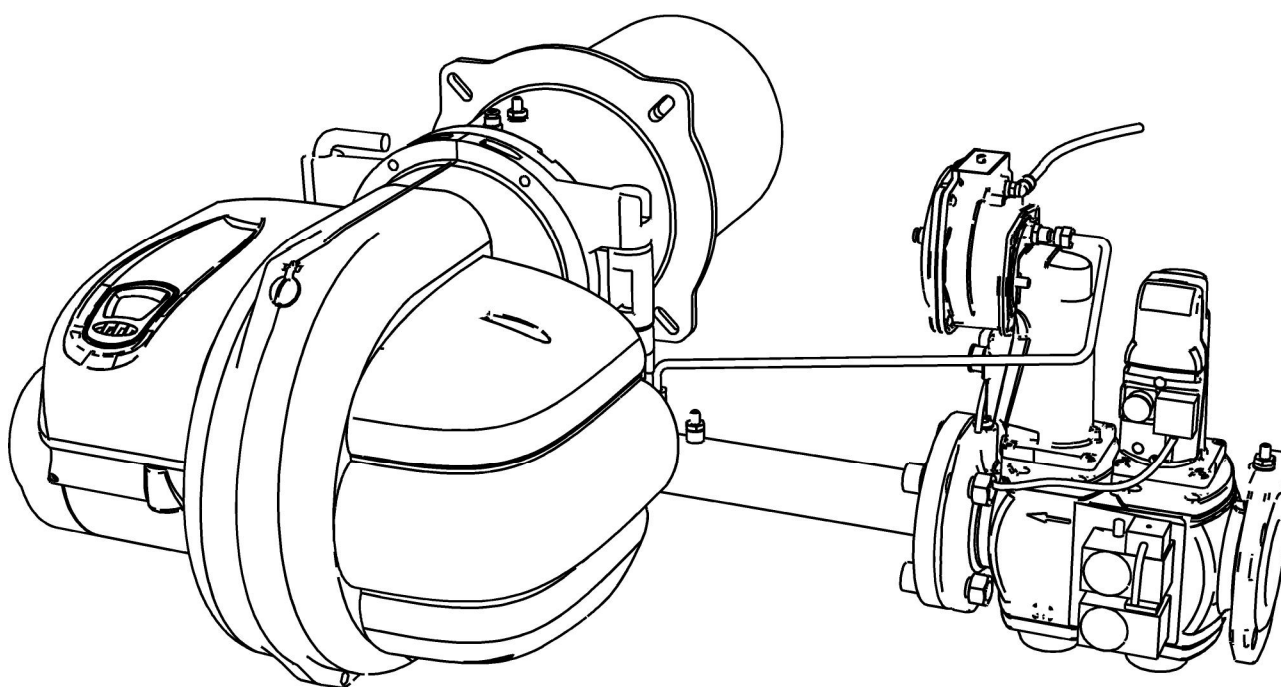

## LMB G 2000 - S 2

<b>CODICE</b>	<b>EDIZIONE</b>	<b>MERCATO</b>
<b>30K2006000</b>	<b>03/01/2017</b>	<b>UN</b>

**Lamborghini**  
CALORECLIMA

Lista Pezzi / Spare Parts / Ersatzteile / List Onderdelen  
Liste Pieces Detaches / Lista Piezas De Repuesto