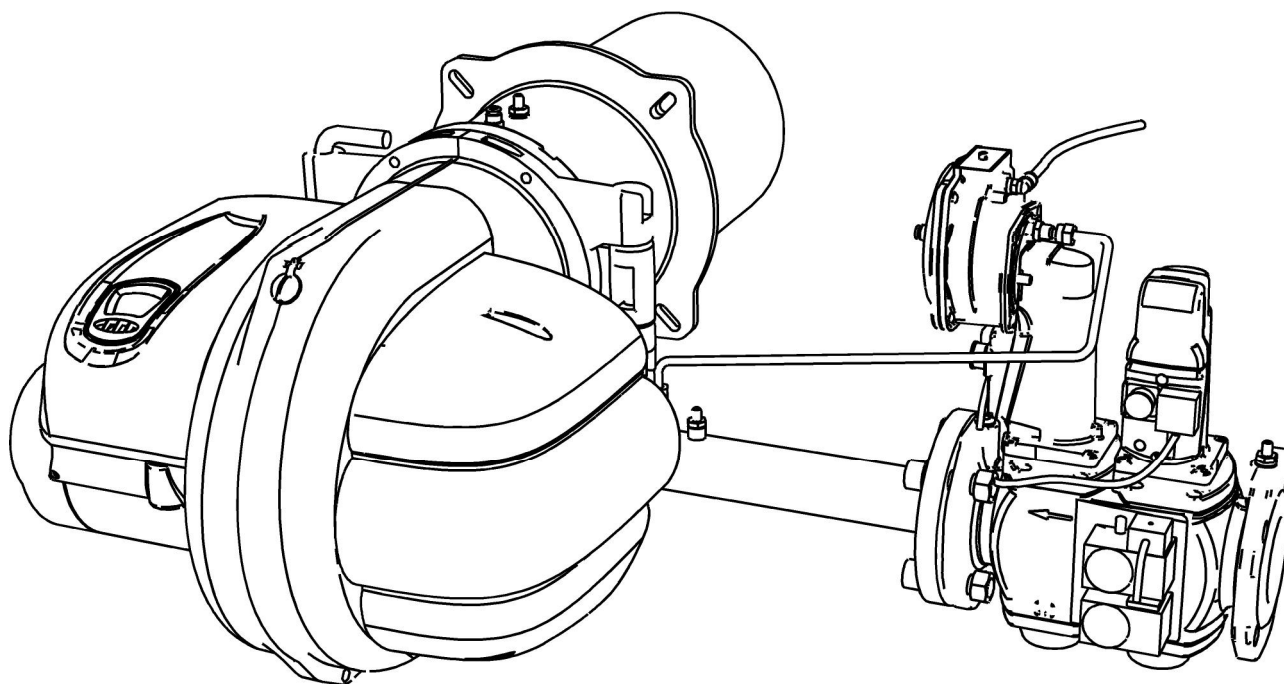

Lamborghini
CALORECLIMA

Lista Pezzi / Spare Parts / Ersatzteile / List Onderdelen
Liste Pieces Detaches / Lista Piezas De Repuesto

LMB G 2000 - K 2

CODICE	EDIZIONE	MERCATO
30K2005000	03/01/2017	UN

Lamborghini
CALORECLIMA