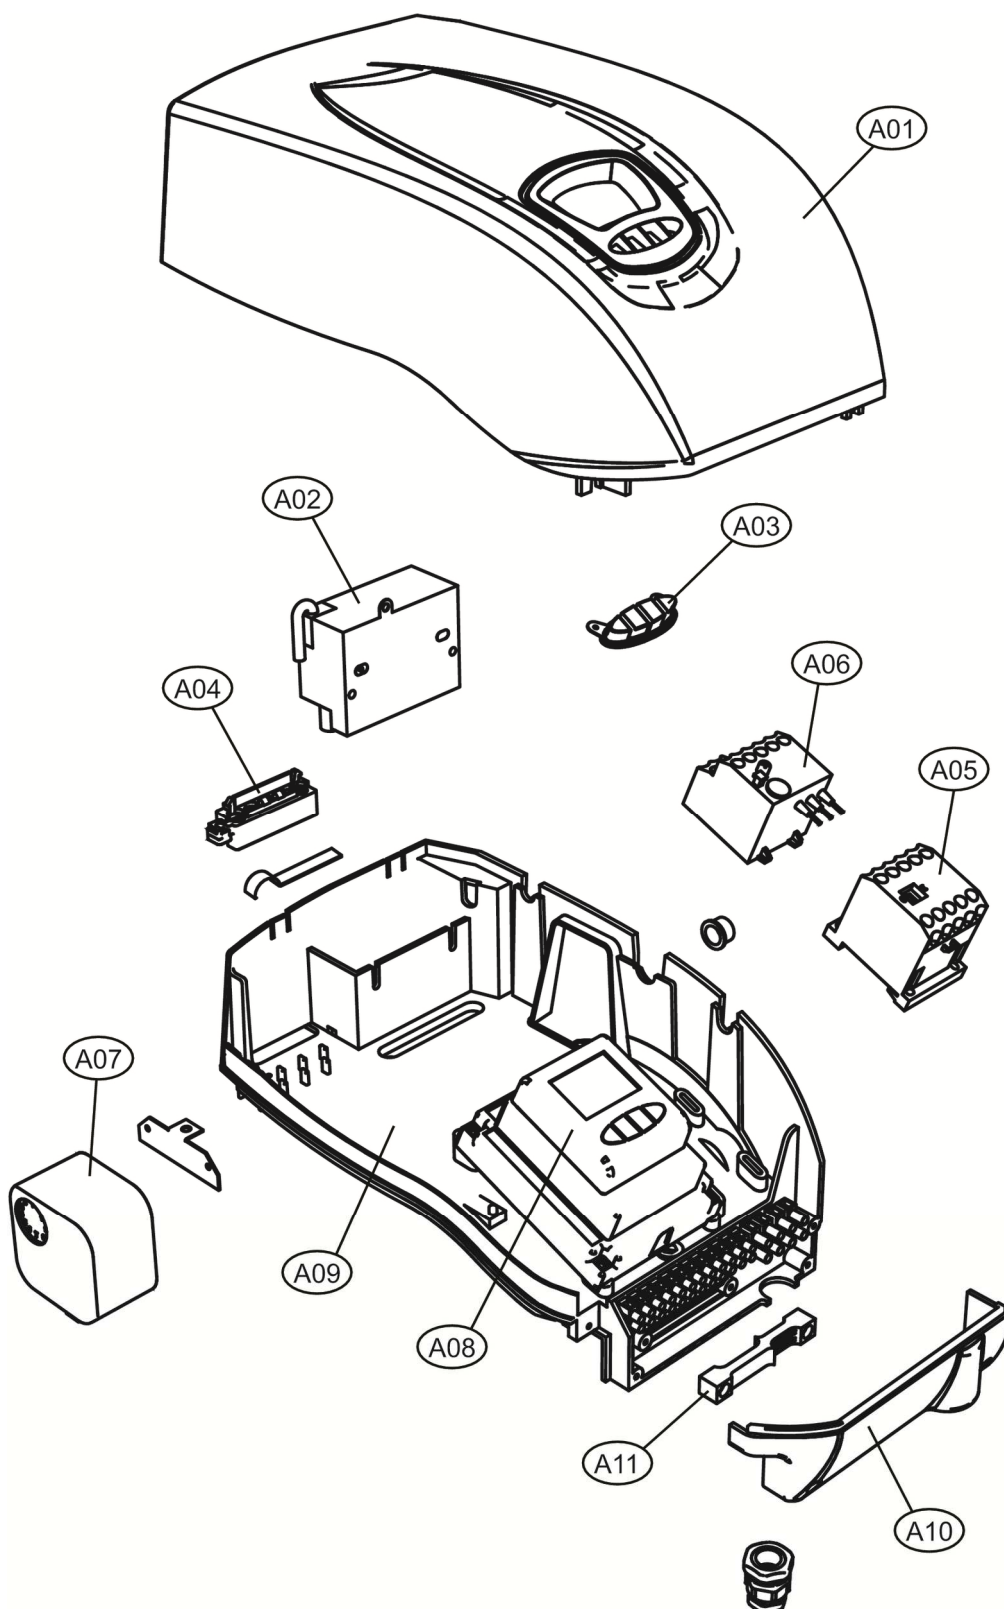

Lamborghini
CALORECLIMA

Lista Pezzi / Spare Parts / Ersatzteile / List Onderdelen
Liste Pieces Detaches / Lista Piezas De Repuesto

LMB G 2000 - K 2

CODICE	EDIZIONE	MERCATO
30K2005000	03/01/2017	UN

Lamborghini
CALORECLIMA

Lista Pezzi / Spare Parts / Ersatzteile / List Onderdelen
Liste Pieces Detaches / Lista Piezas De Repuesto

LMB G 2000 - K 2

Lamborghini
CALORECLIMA

Lista Pezzi / Spare Parts / Ersatzteile / List Onderdelen
Liste Pieces Detaches / Lista Piezas De Repuesto