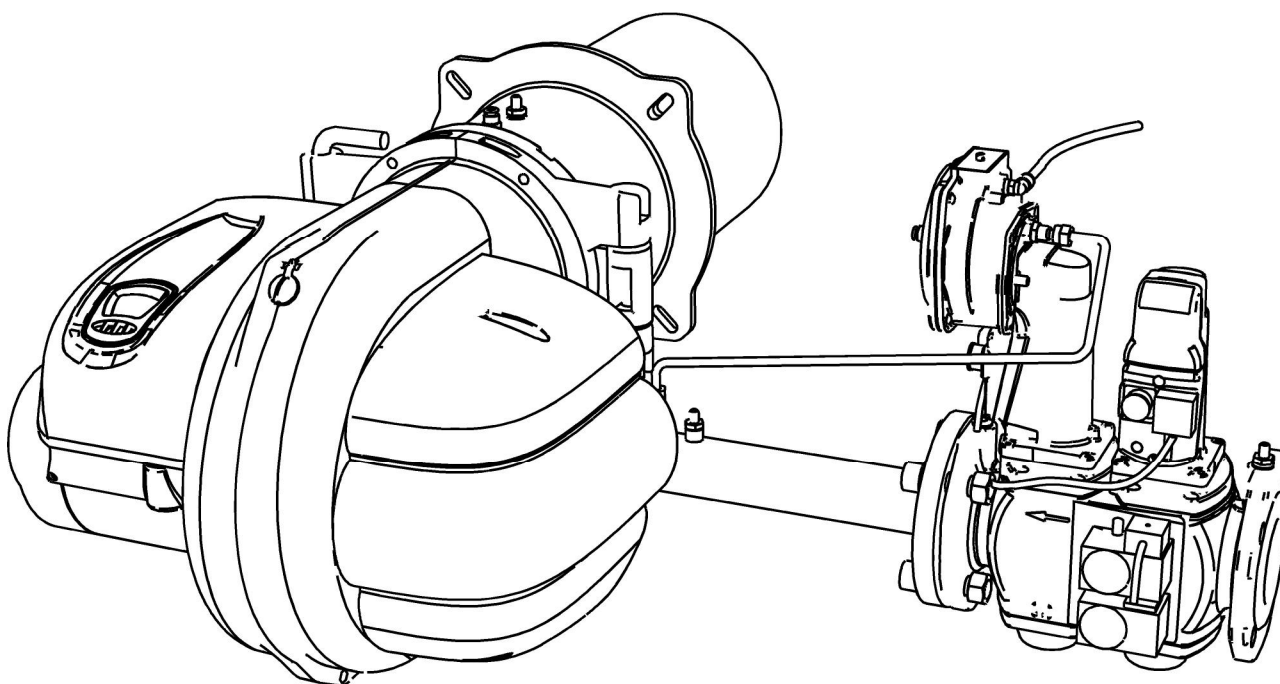

Lamborghini
CALORECLIMA

Lista Pezzi / Spare Parts / Ersatzteile / List Onderdelen
Liste Pieces Detaches / Lista Piezas De Repuesto

LMB G 1300 - S 2

CODICE	EDIZIONE	MERCATO
30K2002000	03/01/2017	UN

Lamborghini
CALORECLIMA