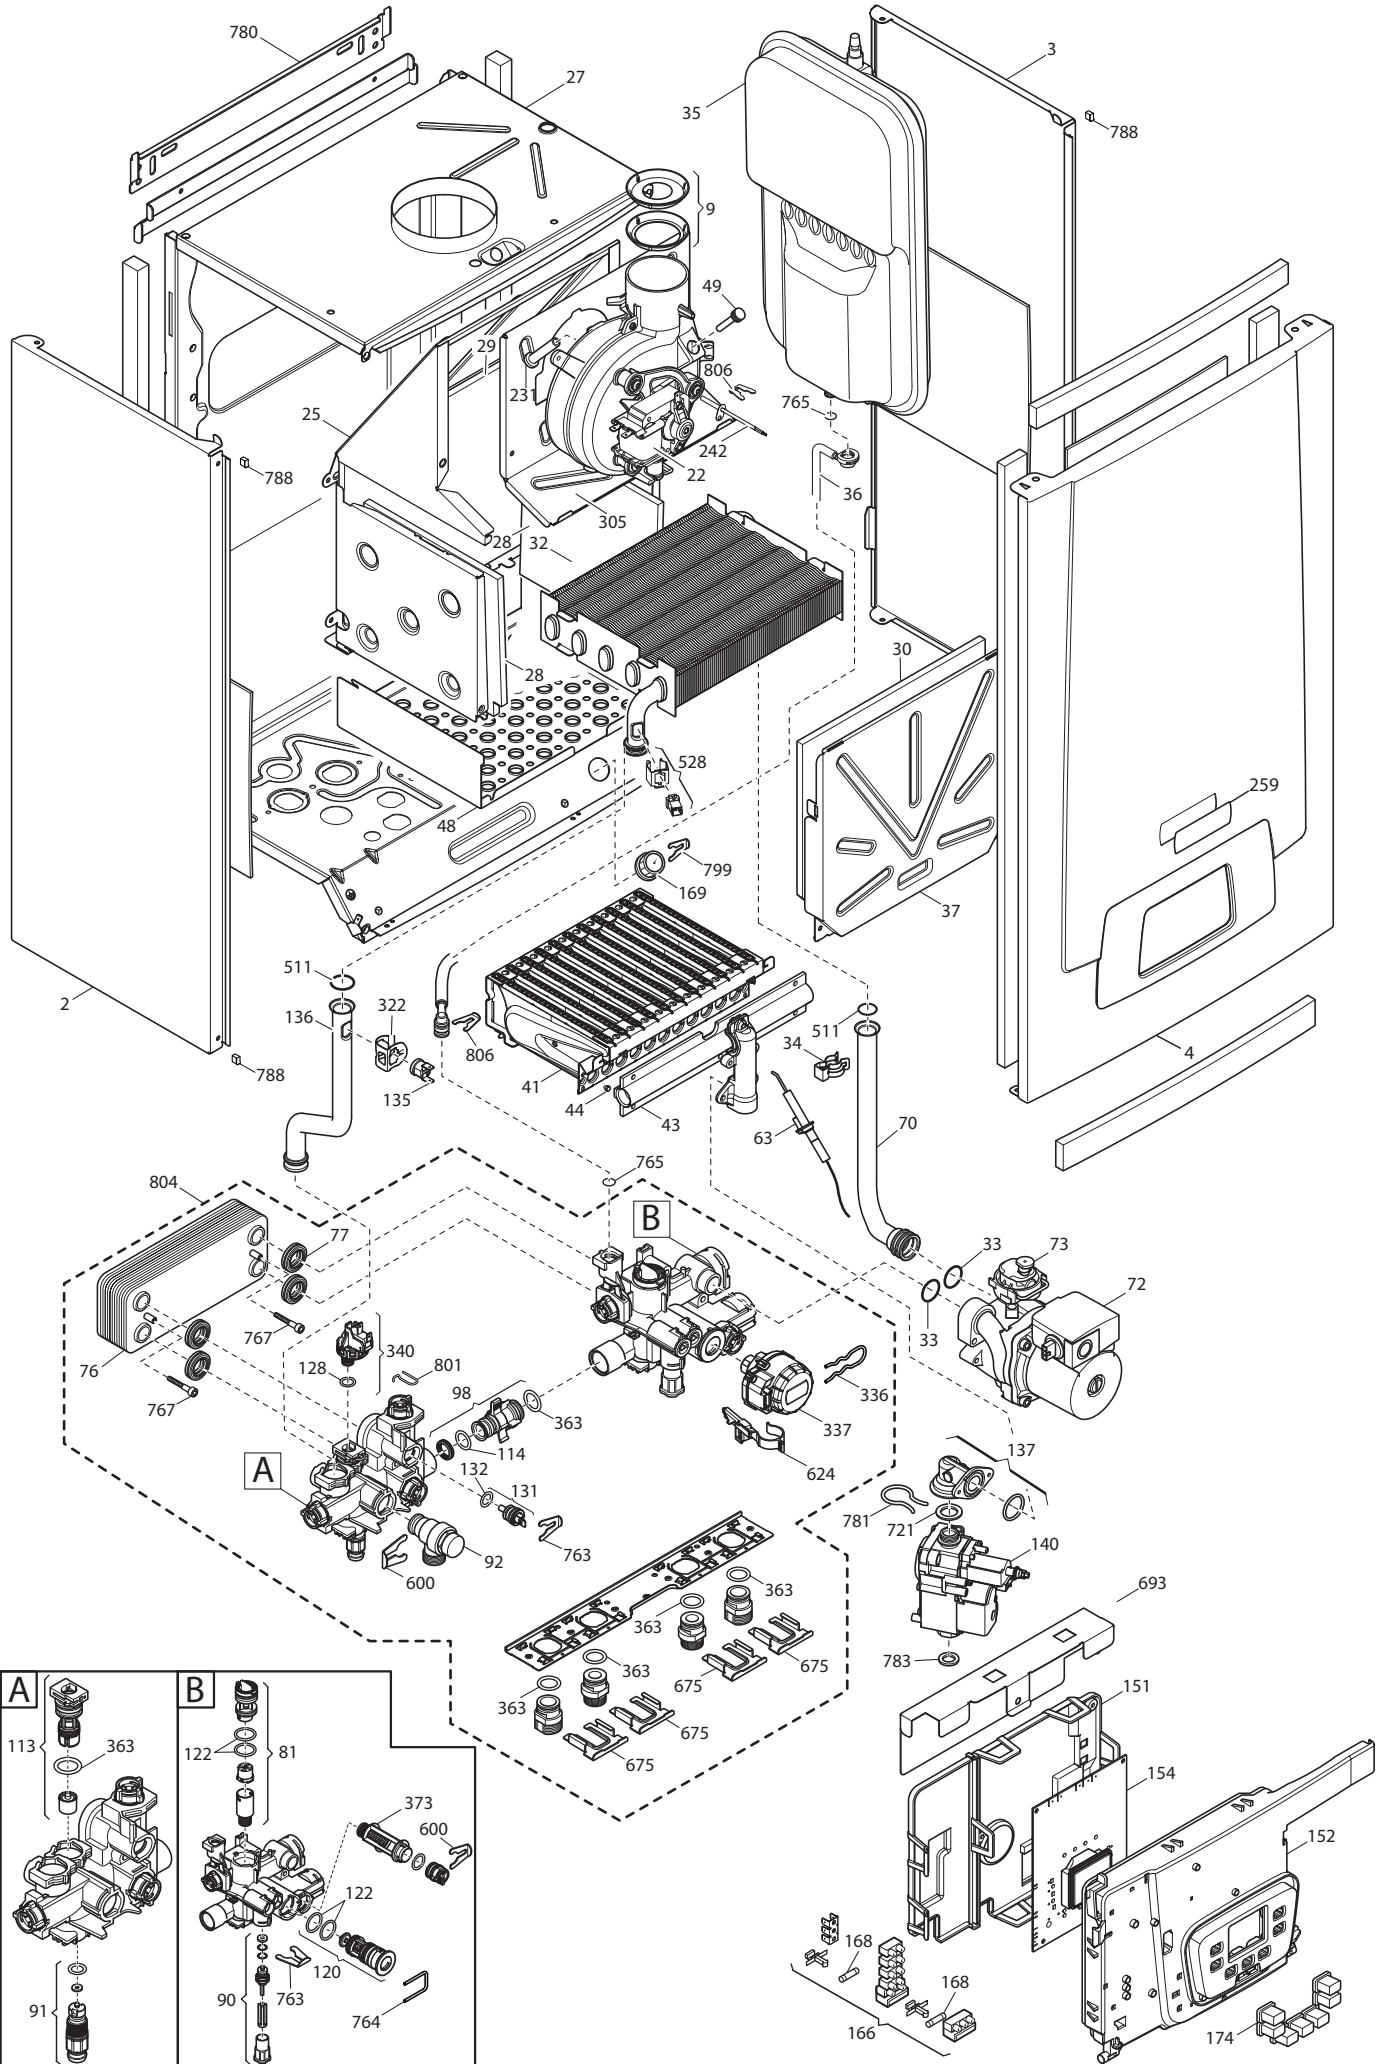

PULSAR E

01/12/2015

Pos	Code	Description code			To serial number	From serial number	Intercha ngeable:
			711312001 1.24F	711311901 2.4F			
2	710556300	LEFT PANEL ASSEMBLY	•	•			
3	710556400	RIGHT PANEL ASSEMBLY	•	•			
4	711285300	FRONTAL PANEL PULSAR ASS.	•	•			
9	631760	FLUE RESTRICTOR MAIN5	•	•			
22	710365100	FAN 30W	•	•			
25	710808100	COMBUSTION CHAMBER ASSEMBLY	•	•			
27	710507500	C FRAME ECO5	•	•			
28	710495700	LATERAL INSULATING PANEL	•	•			
29	710495600	REAR INSULATING PANEL	•	•			
30	710391300	FRONTAL INSULATING PANEL	•	•			
32	710592300	H2O/EXCHANGER ECO5	•	•			
33	710963000	OR 21,5X3 EP70 TFL	•	•			
34	5113650	PRIMARY EXCHANGER FIXING CLIP	•	•			
35	710418200	EXPANSION VESSEL 8L CIMM	•	•			
36	711412700	EXPANSION VESSEL PIPE ECO5	•	•			
37	710795800	SEALED CHAMBER FRONT PANEL	•	•			
41	710516000	BURNER 11 ELEMENTS	•	•			
43	710807300	GAS RAMP 11 INJECTORS	•	•			
44	5214470	INJECTOR diameter 1,35 mm	•	•			
44	711368600	KIT TRANSF. G31 11X0,85	•	•			
48	710733000	BURNER TRAY	•	•			
49	5409520	HOSE ADAPTER CAP	•	•			
63	711333500	ELECTRODE	•	•	1536		
63	711404900	ELECTRODE	•	•		1537	YES
70	710593900	PIPE PUMP/EXCHANGER	•	•			
72	710820200	PUMP WILO 5M WHITE GOOD	•	•			
73	710139500	AUTOMATIC AIR VENT WI	•	•			
76	5686660	DHW PLATE EXCHANGER 10 PLATES	•				
77	5404520	DHW PLATE EXCHANGER GASKET	•				
81	710048100	DHW CARTRIDGE	•				
90	710046600	FILLING TAP ASSY	•	•			
91	710045500	DISCHARGE TAP CONNECTION	•	•			
92	710109400	HYDRAULIC SAFETY VALVE 3 BAR	•	•			
98	710046300	BY-PASS CONNECTION ASSY	•	•			
113	710048300	BY-PASS CARTRIDGE	•	•			
114	710046400	O-RING d.15,54X2,62	•	•			
120	710144100	3WV CARTRIDGE	•		1448		
120	721403800	3WV CARTRIDGE	•			1449	YES
122	710047800	O-RING d.23,47X2,62	•	•			
128	710048800	O-RING d.8,9X1,9	•	•			
131	710056200	NTC SENSOR HONEYWELL	•		1422		
131	721309400	NTC SENSOR NICKEL	•			1423	YES
132	710049100	O-RING d.11,91X2,62 OR115	•				