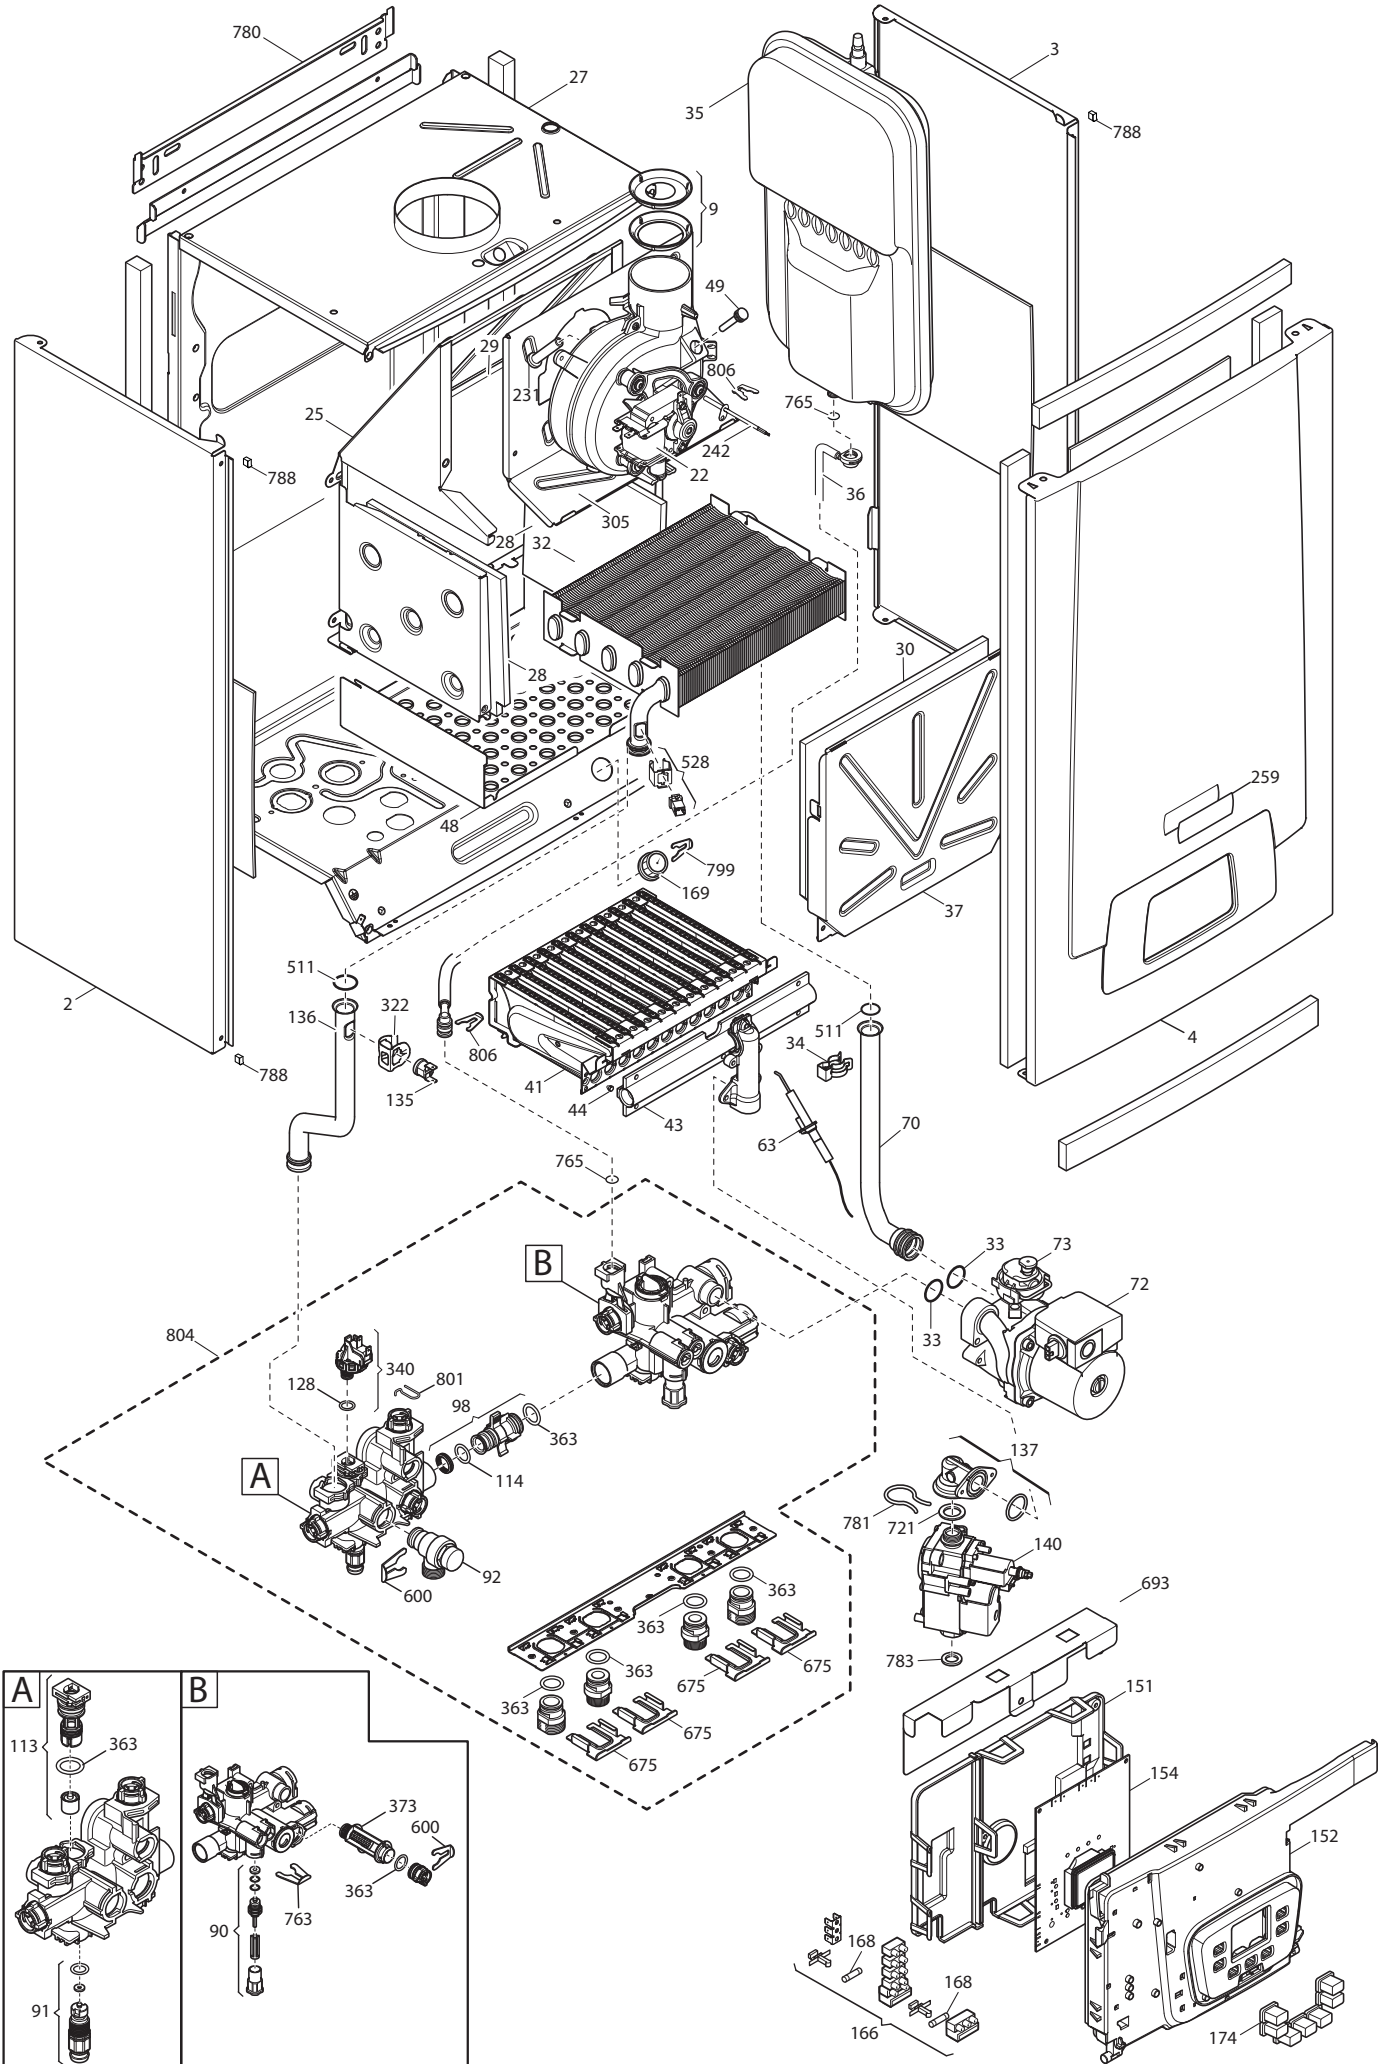

PULSAR E

01/12/2015

Pos	Code	Description code			To serial number	From serial number	Intercha ngeable:
			711312001 1.24F	711311901 2.4F			
2	710556300	LEFT PANEL ASSEMBLY	•	•			
3	710556400	RIGHT PANEL ASSEMBLY	•	•			
4	711285300	FRONTAL PANEL PULSAR ASS.	•	•			
9	631760	FLUE RESTRICTOR MAIN5	•	•			
22	710365100	FAN 30W	•	•			
25	710808100	COMBUSTION CHAMBER ASSEMBLY	•	•			
27	710507500	C FRAME ECO5	•	•			
28	710495700	LATERAL INSULATING PANEL	•	•			
29	710495600	REAR INSULATING PANEL	•	•			
30	710391300	FRONTAL INSULATING PANEL	•	•			
32	710592300	H2O/EXCHANGER ECO5	•	•			
33	710963000	OR 21,5X3 EP70 TFL	•	•			
34	5113650	PRIMARY EXCHANGER FIXING CLIP	•	•			
35	710418200	EXPANSION VESSEL 8L CIMM	•	•			
36	711412700	EXPANSION VESSEL PIPE ECO5	•	•			
37	710795800	SEALED CHAMBER FRONT PANEL	•	•			
41	710516000	BURNER 11 ELEMENTS	•	•			
43	710807300	GAS RAMP 11 INJECTORS	•	•			
44	5214470	INJECTOR diameter 1,35 mm	•	•			
44	711368600	KIT TRANSF. G31 11X0,85	•	•			
48	710733000	BURNER TRAY	•	•			
49	5409520	HOSE ADAPTER CAP	•	•			
63	711333500	ELECTRODE	•	•	1536		
63	711404900	ELECTRODE	•	•		1537	YES
70	710593900	PIPE PUMP/EXCHANGER	•	•			
72	710820200	PUMP WILO 5M WHITE GOOD	•	•			
73	710139500	AUTOMATIC AIR VENT WI	•	•			
76	5686660	DHW PLATE EXCHANGER 10 PLATES	•				
77	5404520	DHW PLATE EXCHANGER GASKET	•				
81	710048100	DHW CARTRIDGE	•				
90	710046600	FILLING TAP ASSY	•	•			
91	710045500	DISCHARGE TAP CONNECTION	•	•			
92	710109400	HYDRAULIC SAFETY VALVE 3 BAR	•	•			
98	710046300	BY-PASS CONNECTION ASSY	•	•			
113	710048300	BY-PASS CARTRIDGE	•	•			
114	710046400	O-RING d.15,54X2,62	•	•			
120	710144100	3WV CARTRIDGE	•		1448		
120	721403800	3WV CARTRIDGE	•			1449	YES
122	710047800	O-RING d.23,47X2,62	•	•			
128	710048800	O-RING d.8,9X1,9	•	•			
131	710056200	NTC SENSOR HONEYWELL	•		1422		
131	721309400	NTC SENSOR NICKEL	•			1423	YES
132	710049100	O-RING d.11,91X2,62 OR115	•				