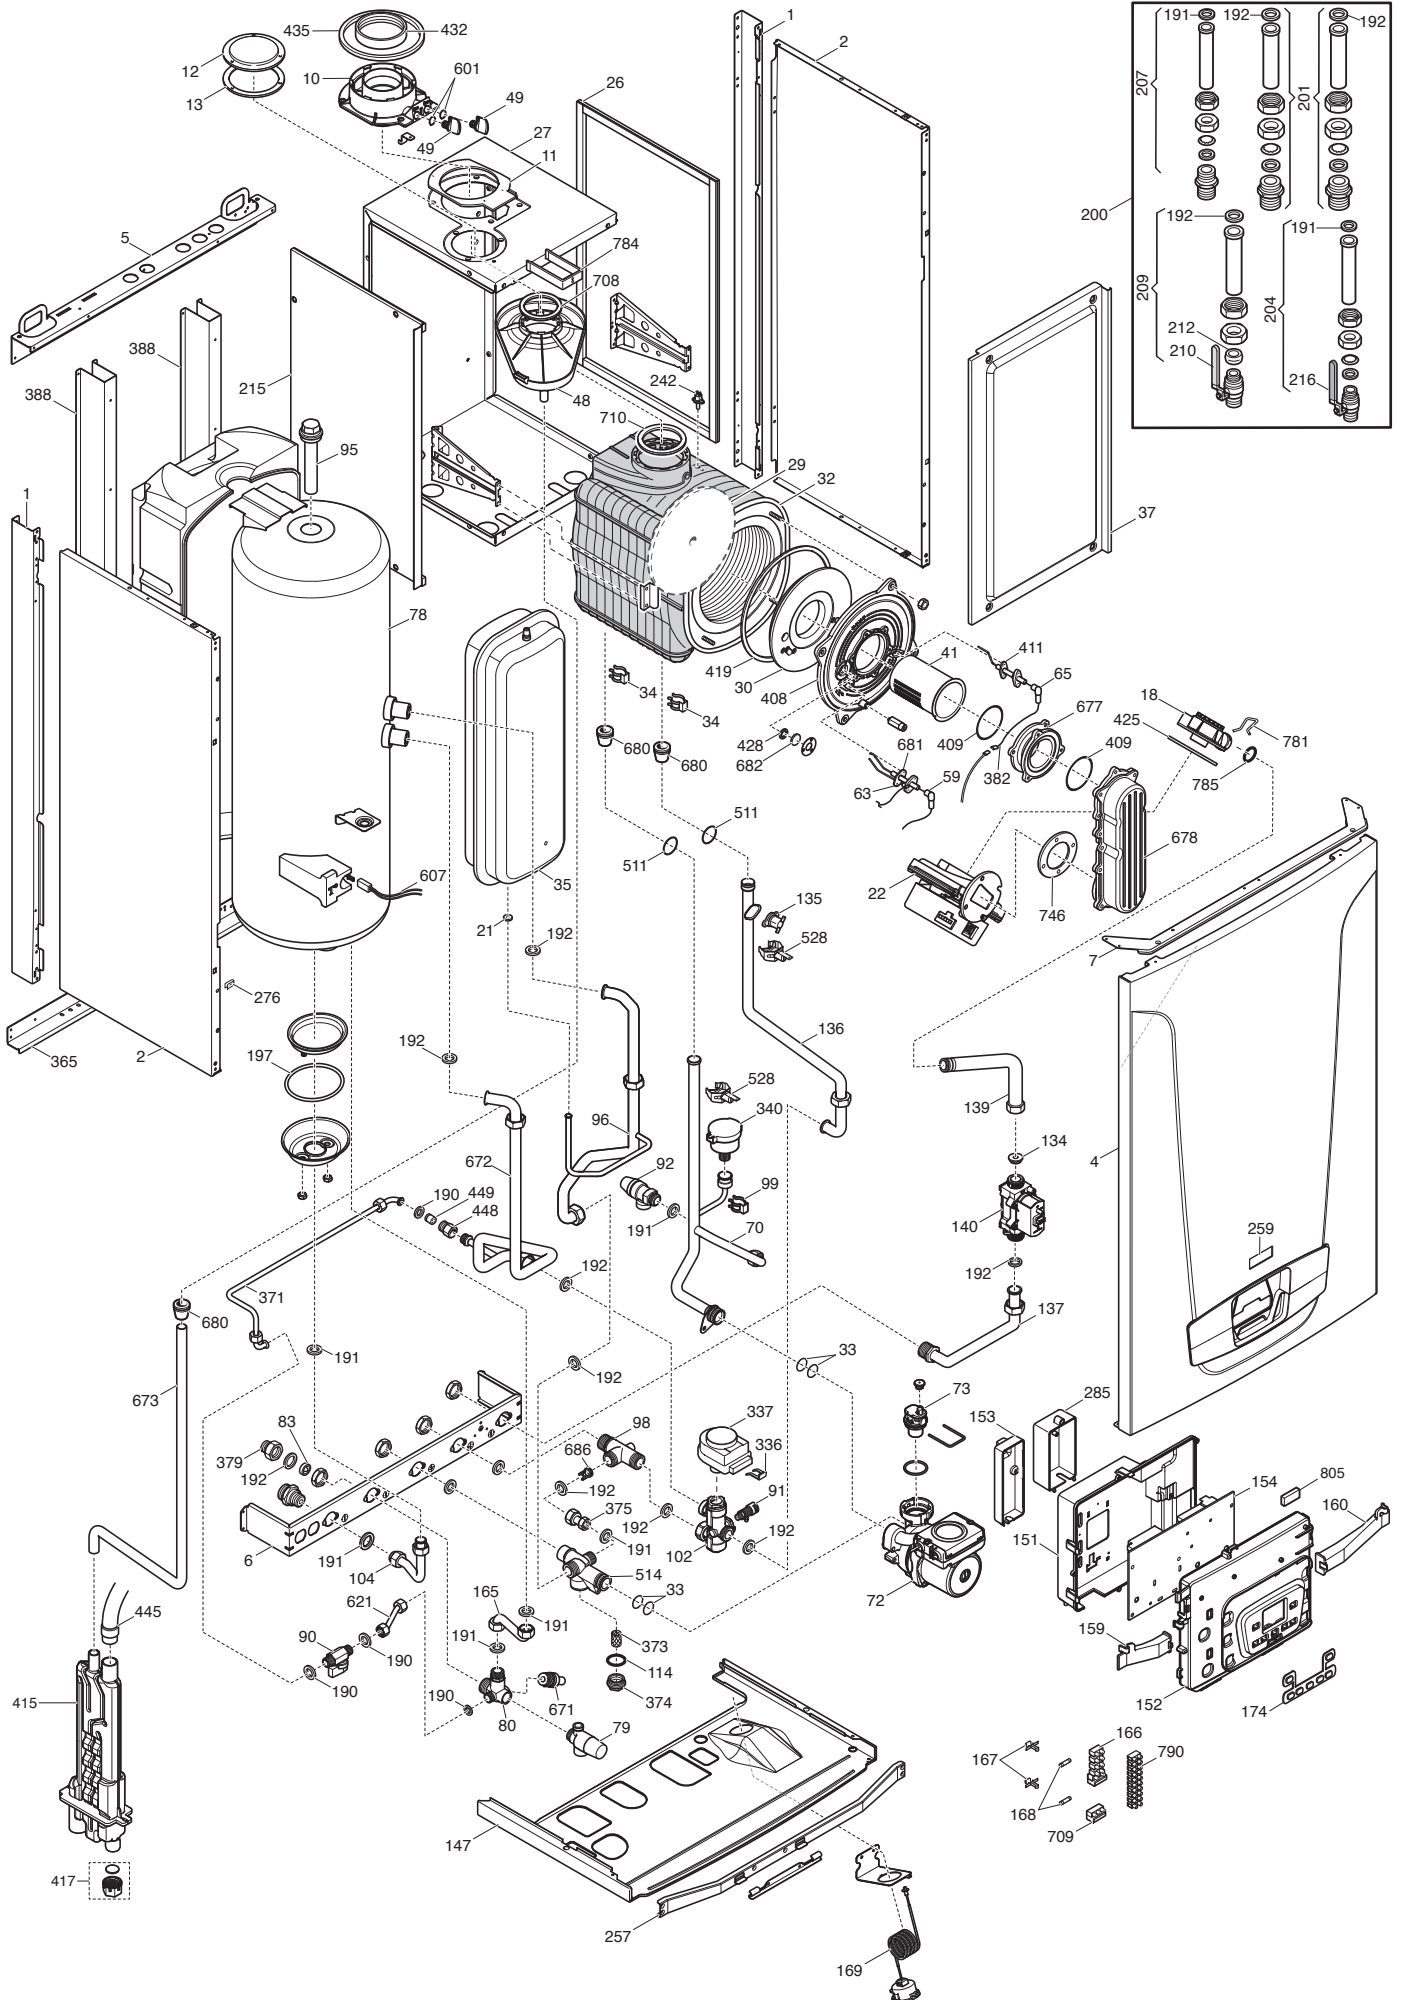

Nuvola Duo-Tec +

30/06/2016

Pos	Code	Description code	721955301/2/3			To serial number	From serial number	Interchangeable:
			16 GA	24 GA	33 GA VES			
92	9950600	SAFETY VALVE 3 BAR	•	•	•			
95	5668740	TAP/ANODE ASSEMBLY	•	•	•			
96	710339000	COIL PIPE ASS.	•	•	•			
98	5212040	PIPE (HEATING SYSTEM-BY PASS)	•	•	•			
99	8380850	FIXING CLIP	•	•	•			
102	5663040	3 PORT VALVE ASSEMBLY	•	•	•			
104	5668570	SANITARY OUTLET PIPE	•	•	•			
114	5403820	O-RING 26,64 X 2,62	•	•	•			
134	710192500	INJECTOR B&P 4,4mm		•				
134	710490500	INJECTOR B&P D.4,9mm			•			
134	710502100	INJECTOR B&P 3,3 mm	•					
135	9950760	THERMOSTAT - LIMIT	•	•	•			
136	710333800	PIPE ASS. EXCHANGER/V3V	•	•	•			
137	710597400	GAS BURNER PIPE	•	•	•			
139	710597000	GAS VALVE INLET CONNECTION	•	•	•			
140	710089600	GAS VALVE B&P SGV100	•	•	•			
147	710353100	LOWER PANEL.OUTERCASE	•	•	•			
151	710018500	CONTROL PANEL COVER	•	•	•			
152	710092100	PANEL PLATE/DISPLAY ASSEMBLY	•	•	•			
153	710018200	TERMINAL BLOCK COVER	•	•	•			
154	722233100	PCB B&P HAGC03 BX01	•	•	•			
159	710345000	LEFT HINGE	•	•	•			
160	710344900	RIGHT HINGE	•	•	•			
165	5668580	SANITARY INLET PIPE ASSEMBLY	•	•	•			
166	8421590	TERMINAL BLOCK	•	•	•			
167	5405340	FUSE HOLDER	•	•	•			
168	9950580	FUSE	•	•	•			
169	9951650	MANOMETER D.40	•	•	•			
174	710126300	7 PUSH BUTTON PANEL B&P	•	•	•			
190	5404970	WASHER - SEALING G3/8	•	•	•			
191	5408970	WASHER - SEALING G1/2	•	•	•			
192	5404650	SEALING WASHER G 3/4	•	•	•			
197	5412820	ORING 85,09X5,34 EPDM	•	•	•			
200	5646560	HYDRAULIC CONNECTION SET	•	•	•			
201	5626860	HEATING CONNECTION	•	•	•			
204	5626840	DHW INLET TAP	•	•	•			
207	5625230	DHW OUTLET GROUP	•	•	•			
209	5626850	GAS TAP GROUP	•	•	•			
210	9950830	GAS TAP	•	•	•			
212	5408330	BICONIC GASKET	•	•	•			
215	710334000	COMBUSTION CHAMBER SX SIDE	•	•	•			
216	5626790	FILLING TAP	•	•	•			