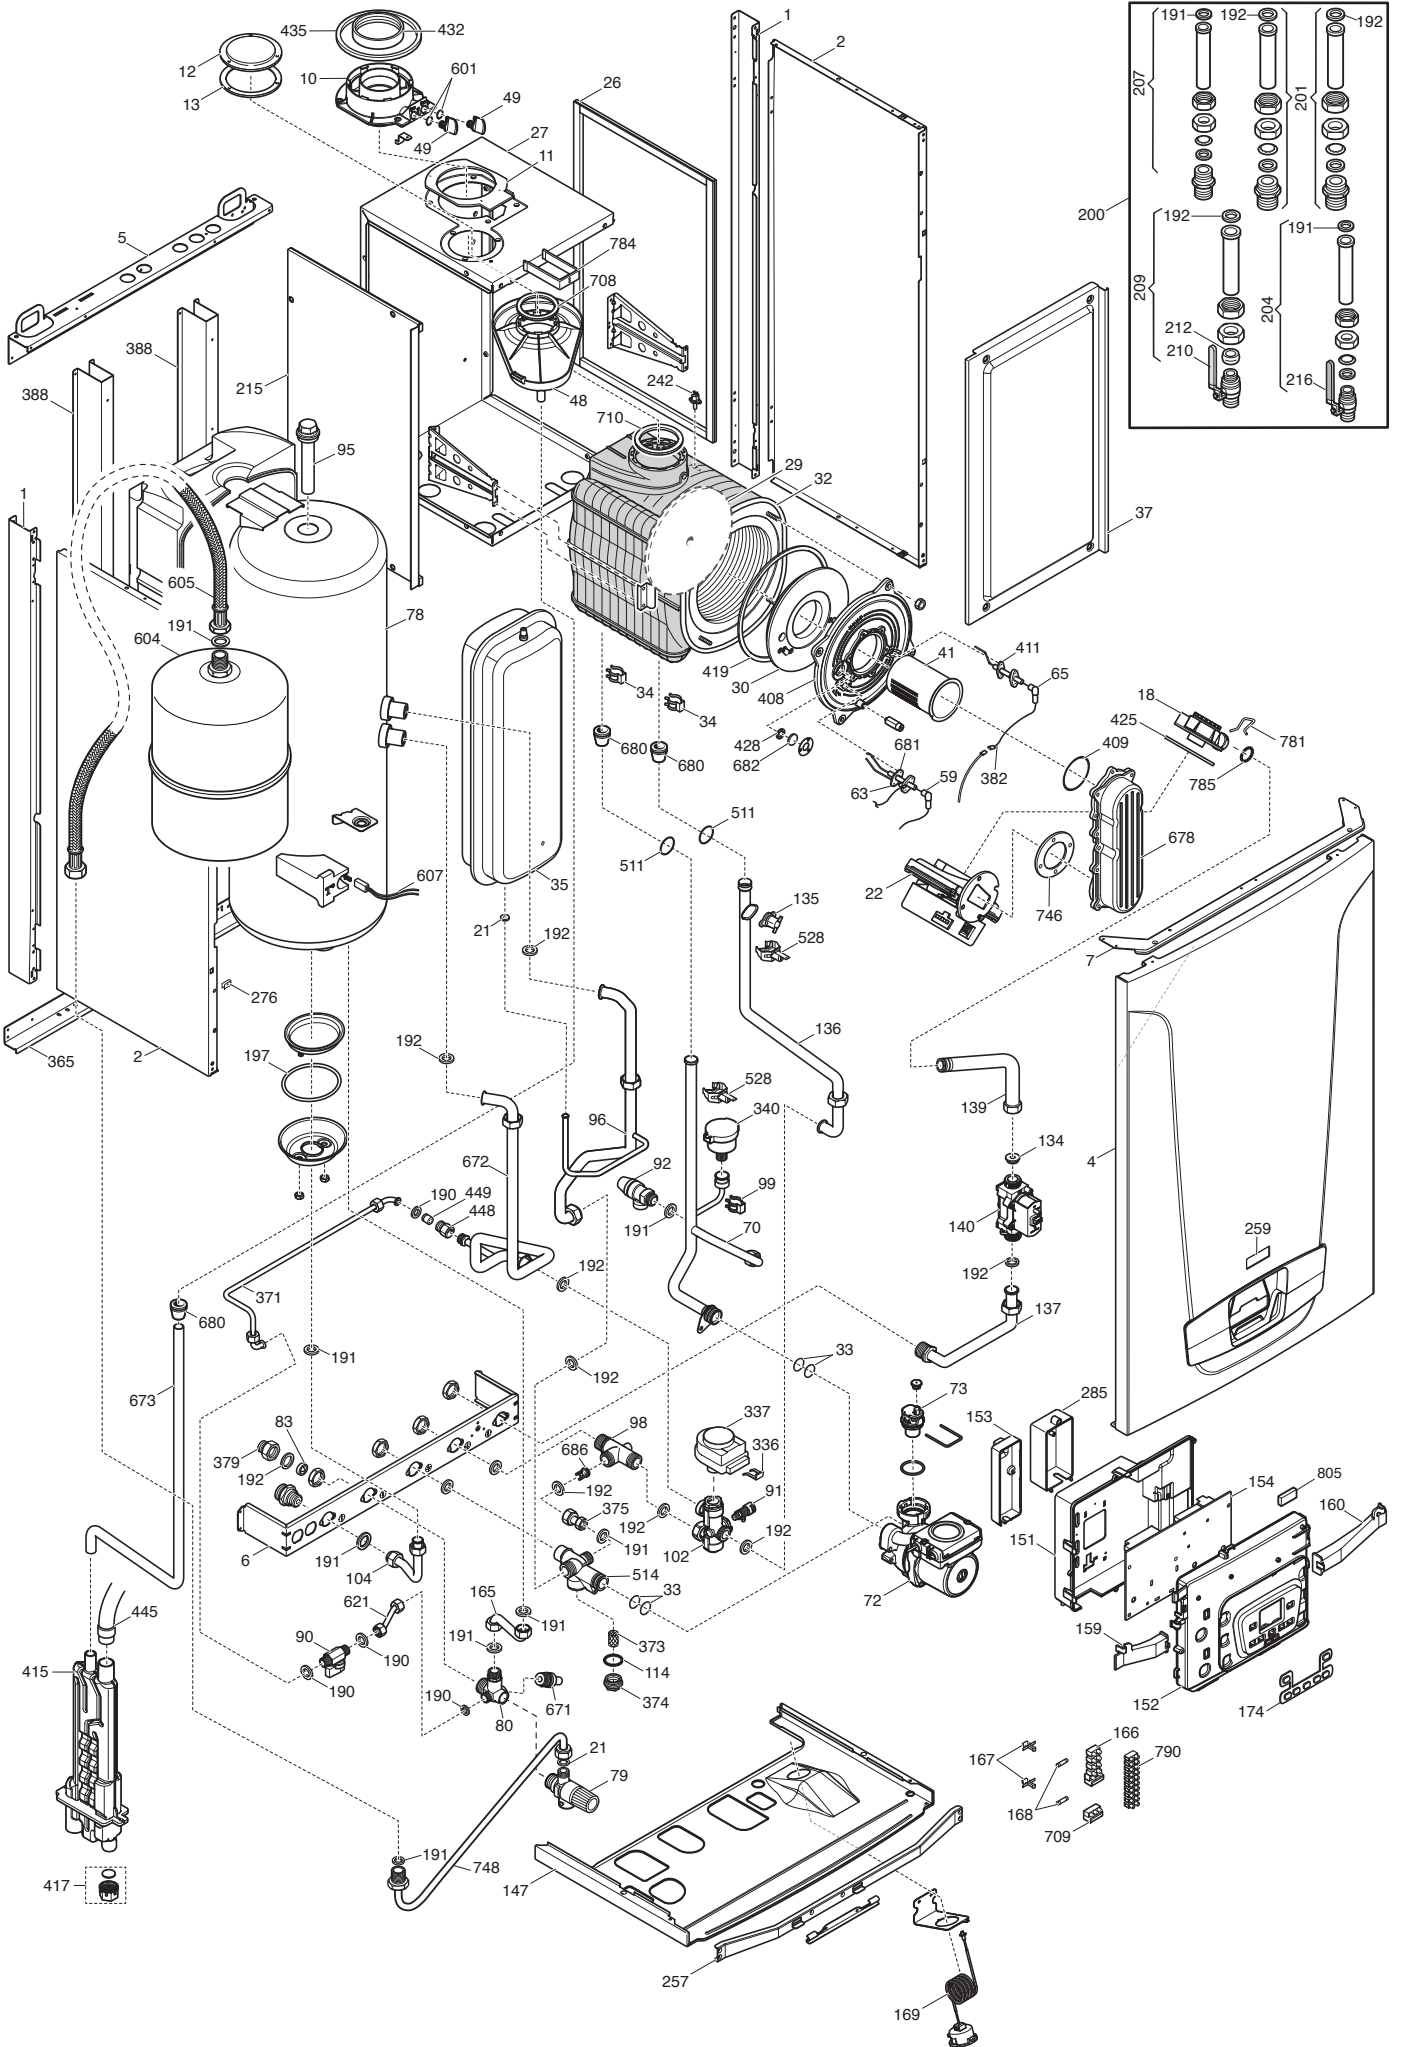

Nuvola Duo-Tec +

30/06/2016

Pos	Code	Description code	721955301/2/3			To serial number	From serial number	Interchangeable:
			16 GA	24 GA	33 GA VES			
92	9950600	SAFETY VALVE 3 BAR	•	•	•			
95	5668740	TAP/ANODE ASSEMBLY	•	•	•			
96	710339000	COIL PIPE ASS.	•	•	•			
98	5212040	PIPE (HEATING SYSTEM-BY PASS)	•	•	•			
99	8380850	FIXING CLIP	•	•	•			
102	5663040	3 PORT VALVE ASSEMBLY	•	•	•			
104	5668570	SANITARY OUTLET PIPE	•	•	•			
114	5403820	O-RING 26,64 X 2,62	•	•	•			
134	710192500	INJECTOR B&P 4,4mm		•				
134	710490500	INJECTOR B&P D.4,9mm			•			
134	710502100	INJECTOR B&P 3,3 mm	•					
135	9950760	THERMOSTAT - LIMIT	•	•	•			
136	710333800	PIPE ASS. EXCHANGER/V3V	•	•	•			
137	710597400	GAS BURNER PIPE	•	•	•			
139	710597000	GAS VALVE INLET CONNECTION	•	•	•			
140	710089600	GAS VALVE B&P SGV100	•	•	•			
147	710353100	LOWER PANEL.OUTERCASE	•	•	•			
151	710018500	CONTROL PANEL COVER	•	•	•			
152	710092100	PANEL PLATE/DISPLAY ASSEMBLY	•	•	•			
153	710018200	TERMINAL BLOCK COVER	•	•	•			
154	722233100	PCB B&P HAGC03 BX01	•	•	•			
159	710345000	LEFT HINGE	•	•	•			
160	710344900	RIGHT HINGE	•	•	•			
165	5668580	SANITARY INLET PIPE ASSEMBLY	•	•	•			
166	8421590	TERMINAL BLOCK	•	•	•			
167	5405340	FUSE HOLDER	•	•	•			
168	9950580	FUSE	•	•	•			
169	9951650	MANOMETER D.40	•	•	•			
174	710126300	7 PUSH BUTTON PANEL B&P	•	•	•			
190	5404970	WASHER - SEALING G3/8	•	•	•			
191	5408970	WASHER - SEALING G1/2	•	•	•			
192	5404650	SEALING WASHER G 3/4	•	•	•			
197	5412820	ORING 85,09X5,34 EPDM	•	•	•			
200	5646560	HYDRAULIC CONNECTION SET	•	•	•			
201	5626860	HEATING CONNECTION	•	•	•			
204	5626840	DHW INLET TAP	•	•	•			
207	5625230	DHW OUTLET GROUP	•	•	•			
209	5626850	GAS TAP GROUP	•	•	•			
210	9950830	GAS TAP	•	•	•			
212	5408330	BICONIC GASKET	•	•	•			
215	710334000	COMBUSTION CHAMBER SX SIDE	•	•	•			
216	5626790	FILLING TAP	•	•	•			