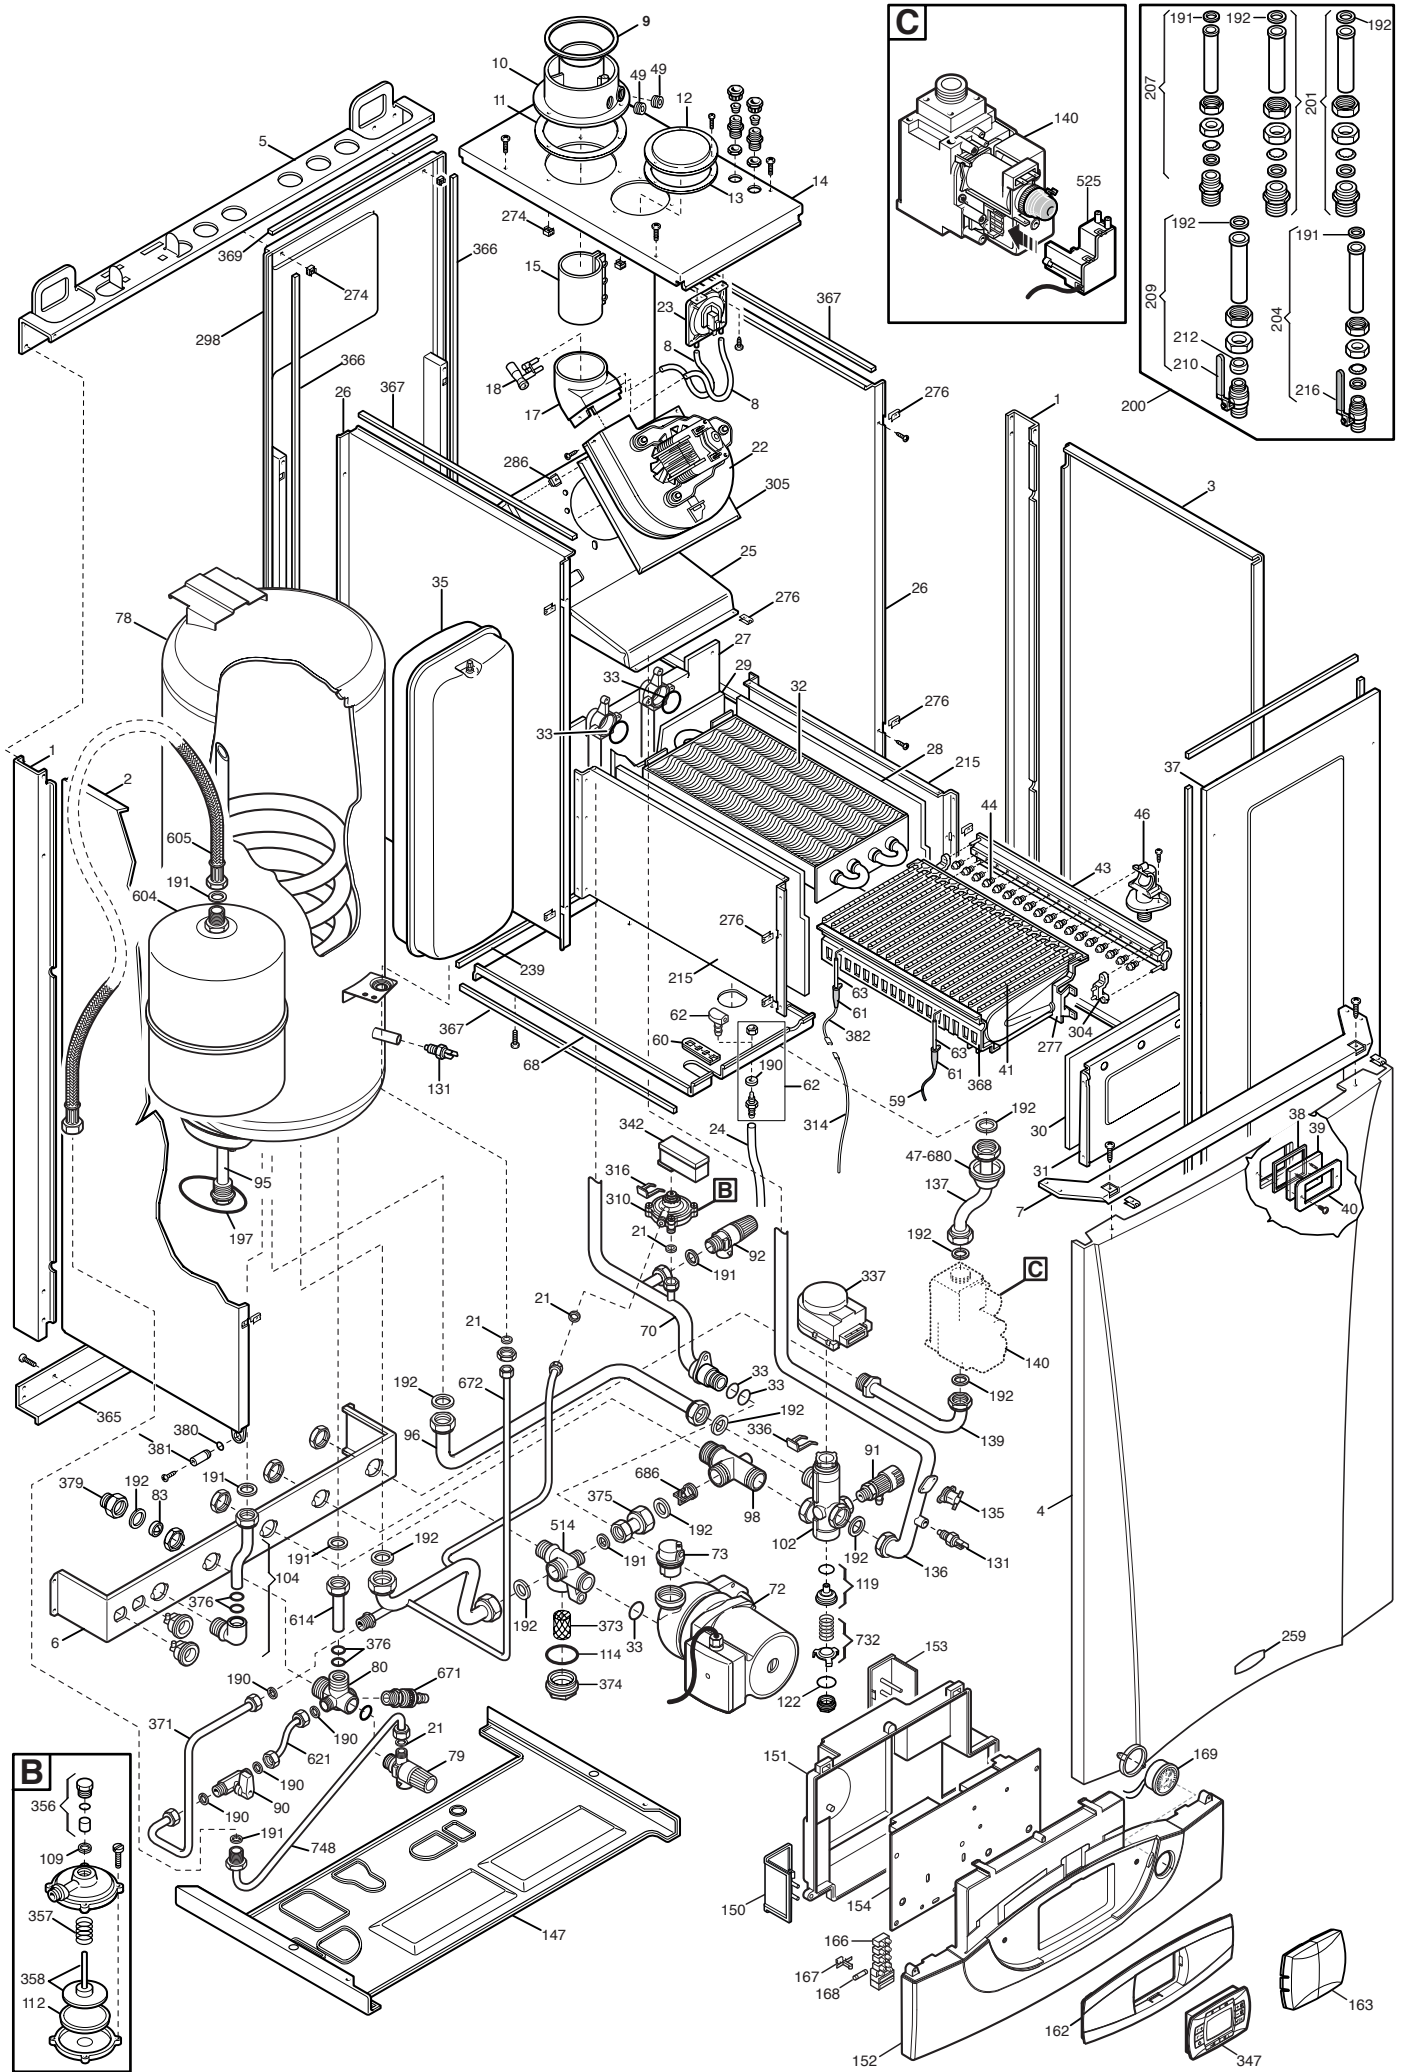

BAXI

NUVOLA 3 COMFORT

SPARE PARTS CATALOGUE

- January 2015 -

TABELLA COLLEGAMENTO CODICE CALDAIA - ESPLOSO
TABLEAU CONNECTION CODEX CHAUDIERE - VUE ECLATEE
BOILERS CONNECTION BOARD - EXPLODED VIEW

BOILER CODE	BOILER DESCRIPTION	EXPLODED REF.
CODICE CALDAIA	DESCRIZIONE CALDAIA	RIF. ESPLOSO
CODIGO CALDERA	DESCRIPCION CALDERA	REF. EXPLOSIONADO
CODE CHAUDIÈRE	DESCRIPTION CHAUDIÈRE	RÉF. EXPLOSÉE
CSB457143580	NUVOLA3 COMFORT 140Fi	Tab 305
CSB457243580	NUVOLA3 COMFORT 240Fi	Tab 305
CSB457241580	NUVOLA3 COMFORT 240Fi GPL	Tab 305
CSB454243580	NUVOLA3 COMFORT 240i	Tab 304
CSB457283580	NUVOLA3 COMFORT 280Fi	Tab 305
CSB457281580	NUVOLA3 COMFORT 280Fi GPL	Tab 305
CSB454283580	NUVOLA3 COMFORT 280i	Tab 304
CSB457323580	NUVOLA3 COMFORT 320Fi	Tab 306
CSB457321580	NUVOLA3 COMFORT 320Fi GPL	Tab 306