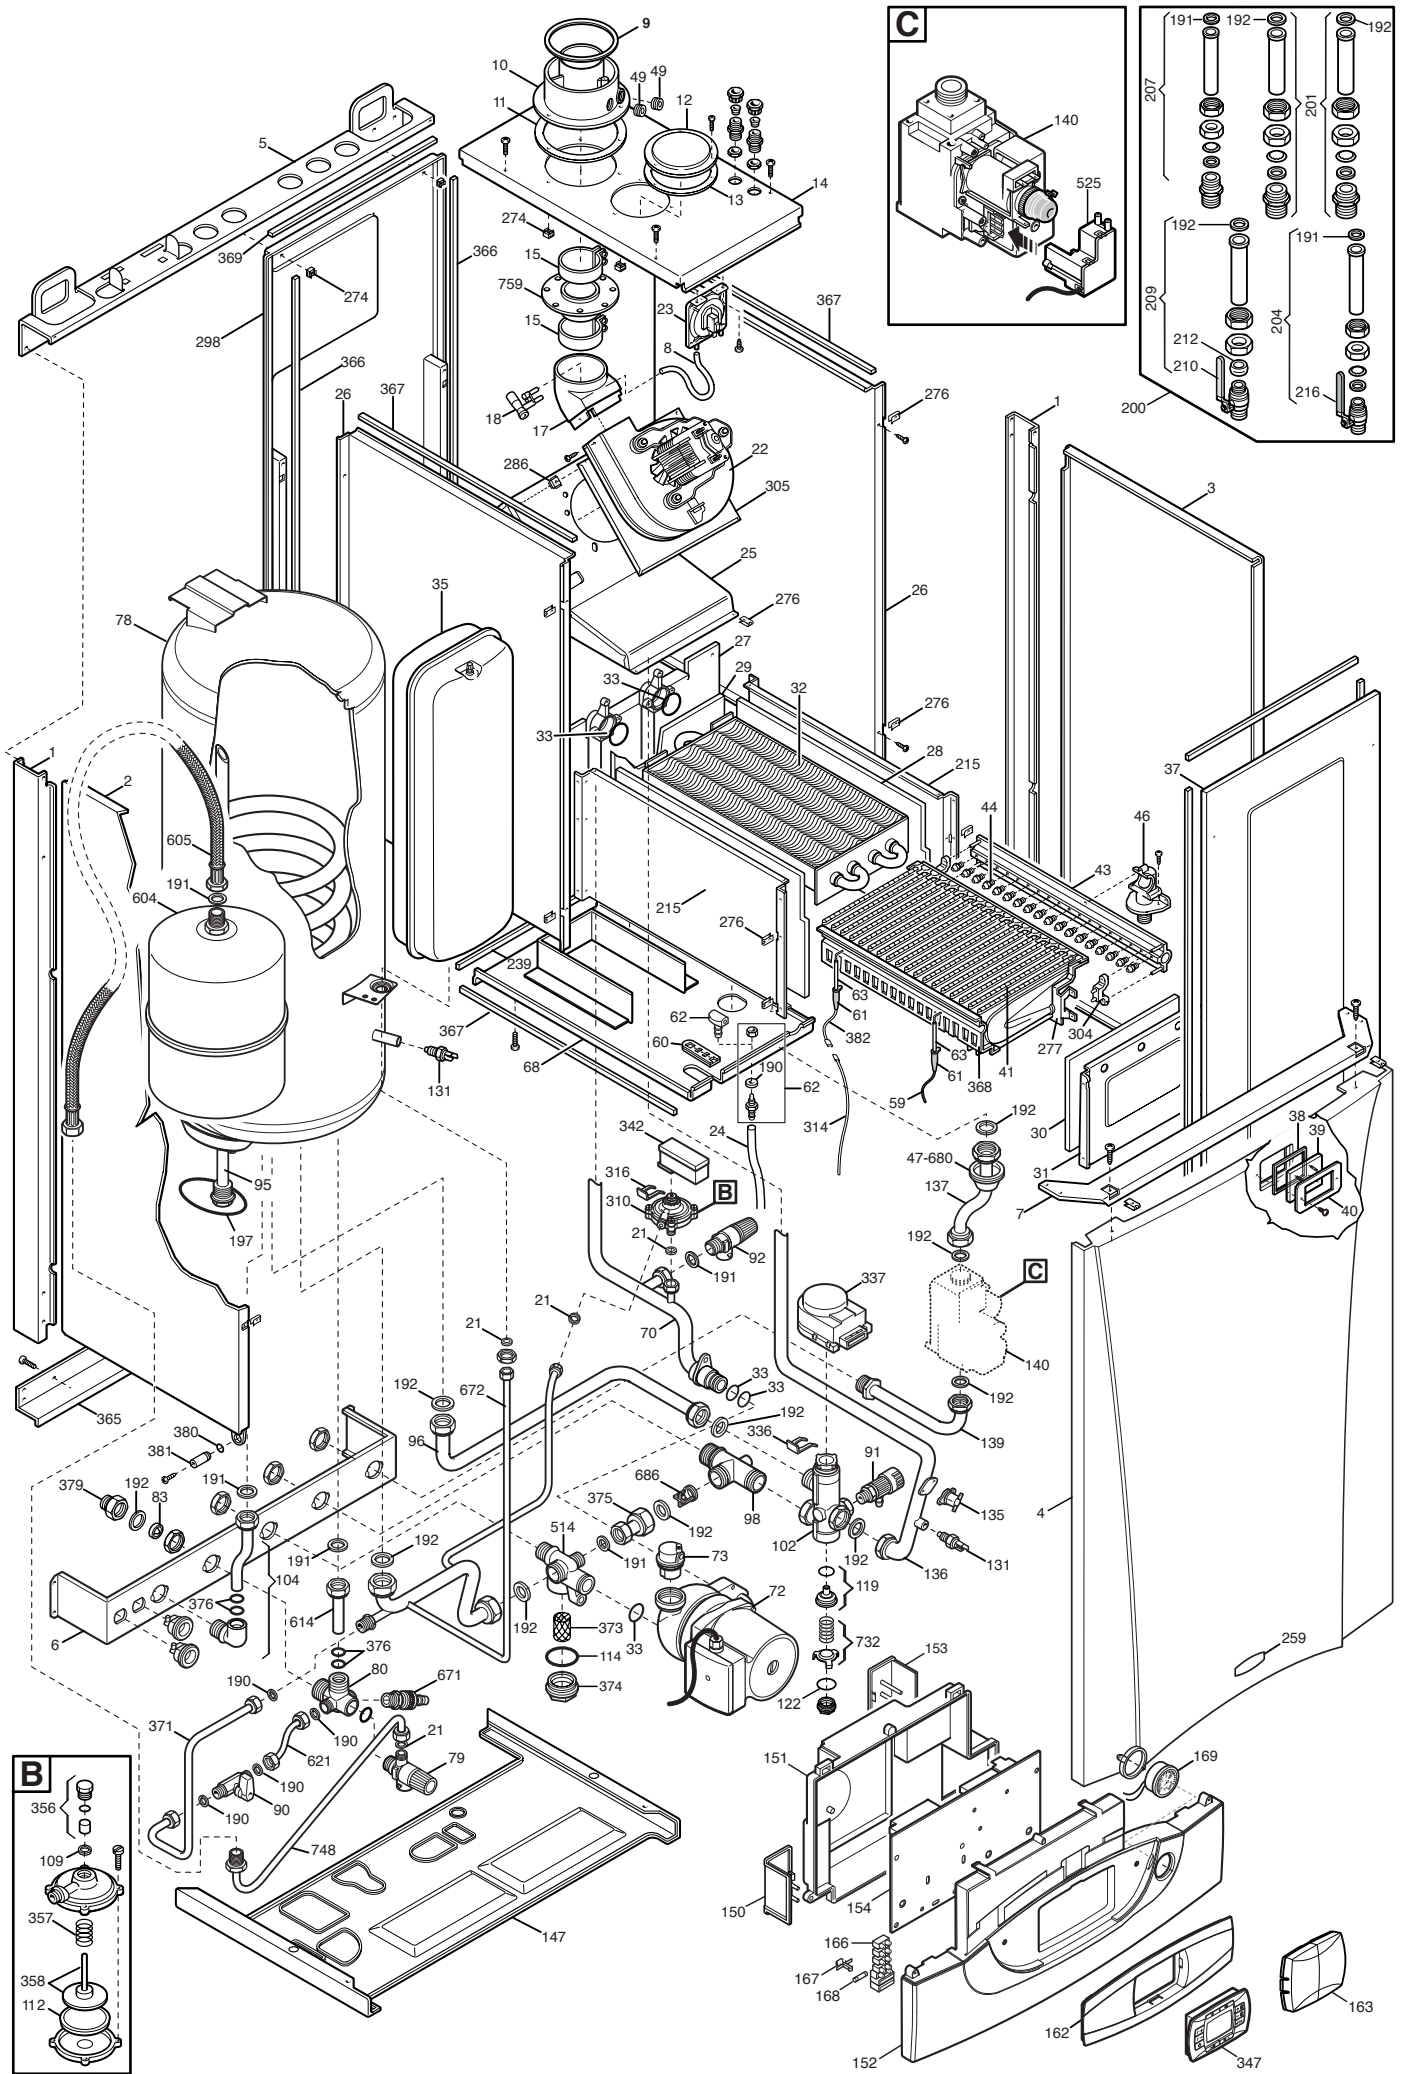

BAXI

NUVOLA 3 COMFORT

SPARE PARTS CATALOGUE

- January 2015 -

TABELLA COLLEGAMENTO CODICE CALDAIA - ESPLOSO
TABLEAU CONNECTION CODEX CHAUDIERE - VUE ECLATEE
BOILERS CONNECTION BOARD - EXPLODED VIEW

BOILER CODE	BOILER DESCRIPTION	EXPLODED REF.
CODICE CALDAIA	DESCRIZIONE CALDAIA	RIF. ESPLOSO
CODIGO CALDERA	DESCRIPCION CALDERA	REF. EXPLOSIONADO
CODE CHAUDIÈRE	DESCRIPTION CHAUDIÈRE	RÉF. EXPLOSÉE
CSB457143580	NUVOLA3 COMFORT 140Fi	Tab 305
CSB457243580	NUVOLA3 COMFORT 240Fi	Tab 305
CSB457241580	NUVOLA3 COMFORT 240Fi GPL	Tab 305
CSB454243580	NUVOLA3 COMFORT 240i	Tab 304
CSB457283580	NUVOLA3 COMFORT 280Fi	Tab 305
CSB457281580	NUVOLA3 COMFORT 280Fi GPL	Tab 305
CSB454283580	NUVOLA3 COMFORT 280i	Tab 304
CSB457323580	NUVOLA3 COMFORT 320Fi	Tab 306
CSB457321580	NUVOLA3 COMFORT 320Fi GPL	Tab 306