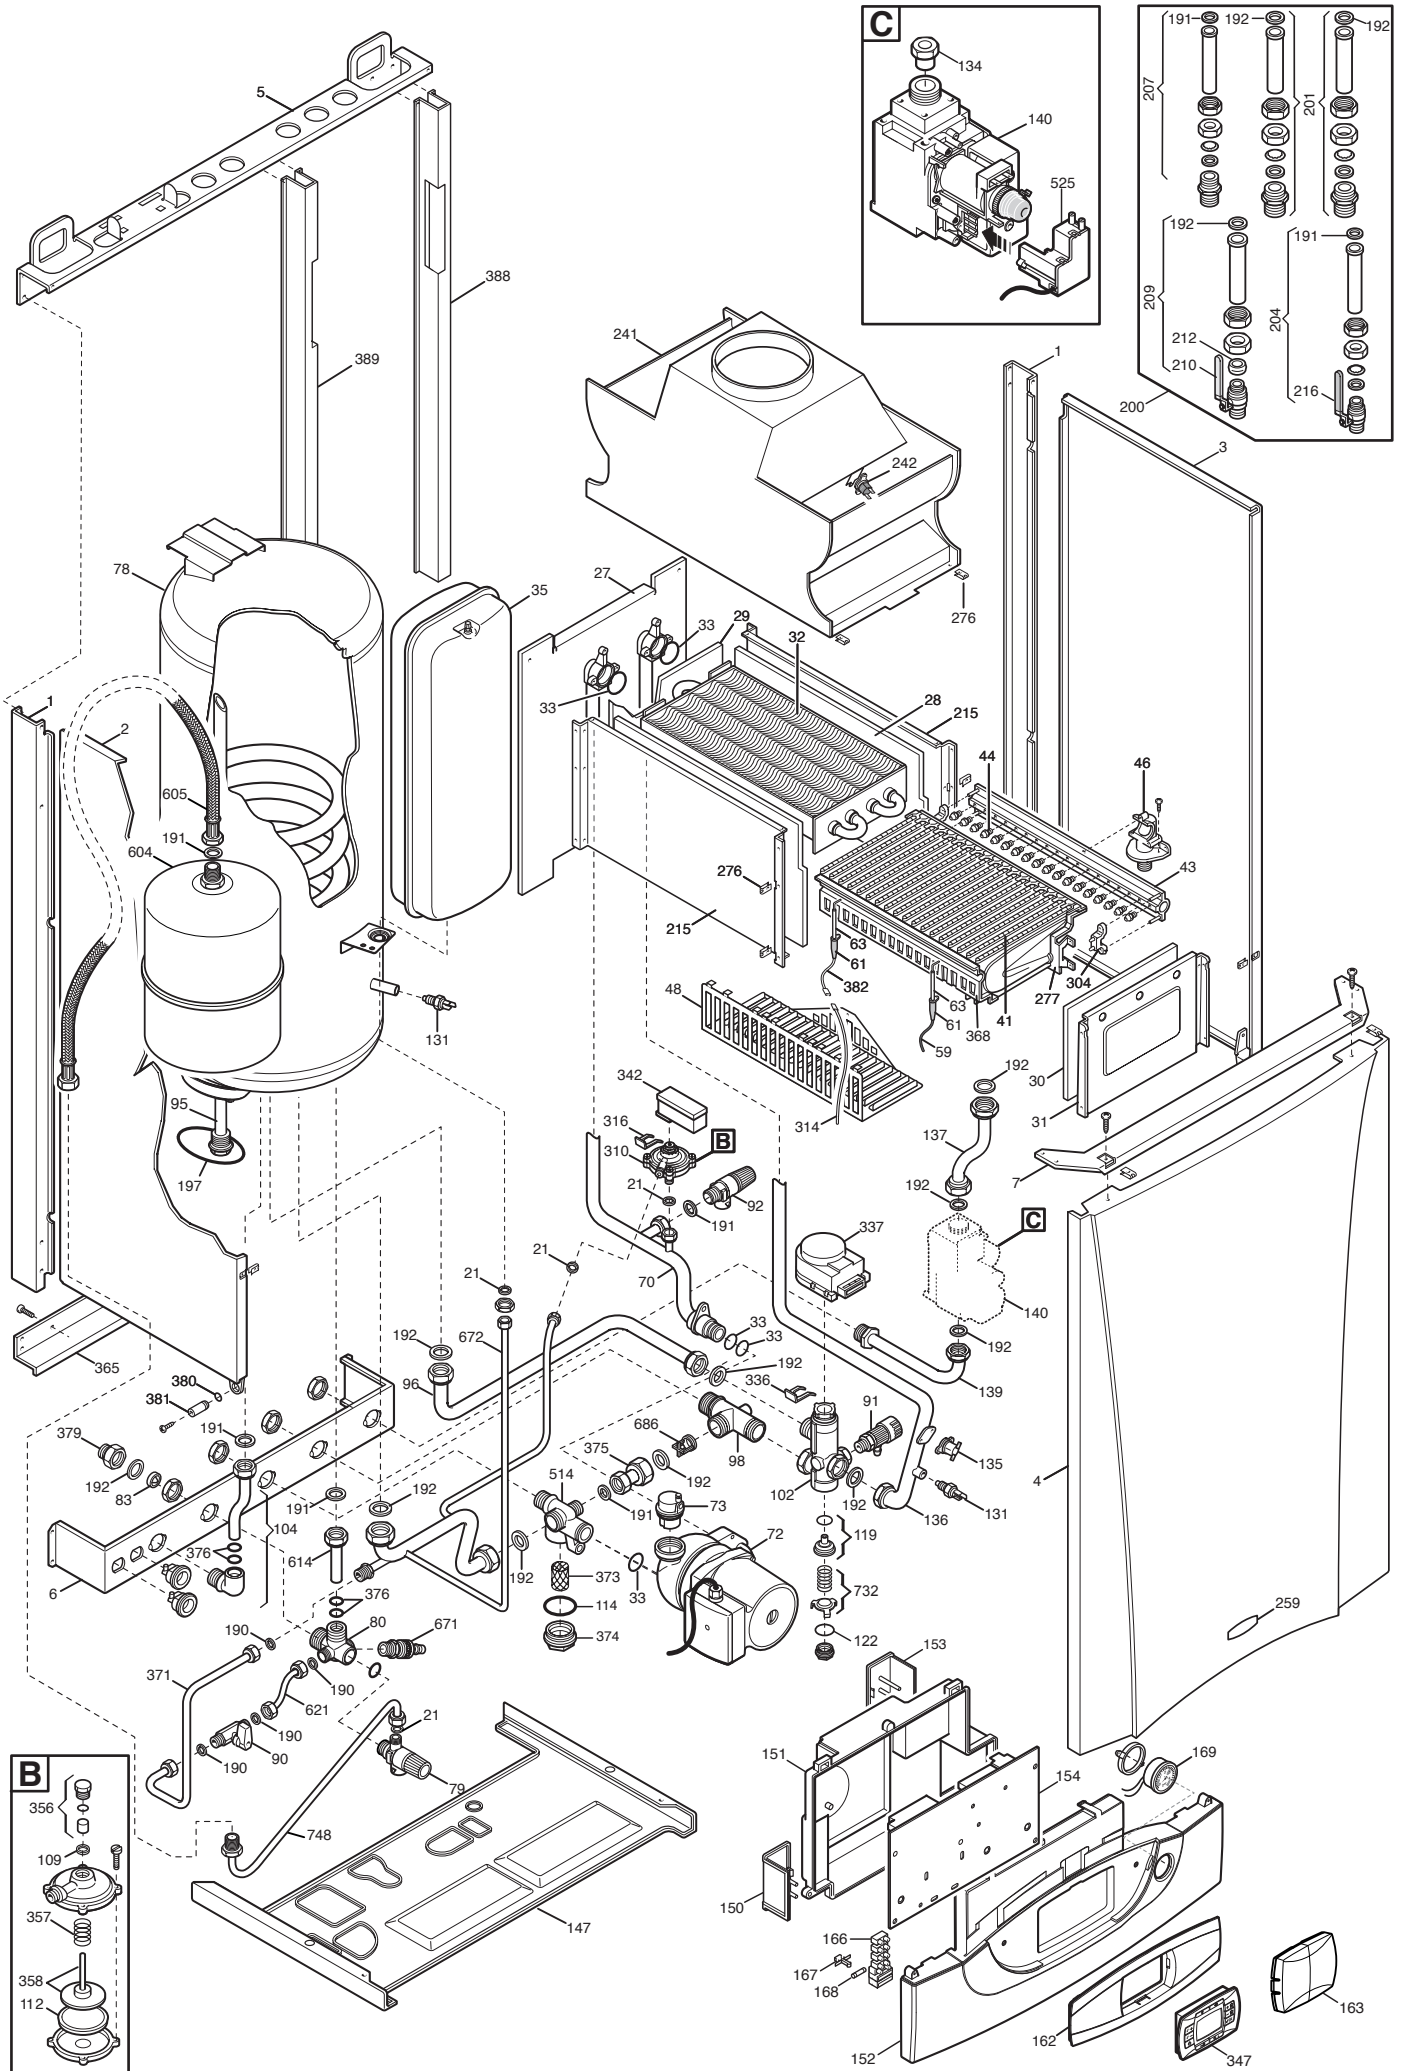

BAXI

NUVOLA 3 COMFORT

SPARE PARTS CATALOGUE

- January 2015 -

TABELLA COLLEGAMENTO CODICE CALDAIA - ESPLOSO
TABLEAU CONNECTION CODEX CHAUDIERE - VUE ECLATEE
BOILERS CONNECTION BOARD - EXPLODED VIEW

BOILER CODE	BOILER DESCRIPTION	EXPLODED REF.
CODICE CALDAIA	DESCRIZIONE CALDAIA	RIF. ESPLOSO
CODIGO CALDERA	DESCRIPCION CALDERA	REF. EXPLOSIONADO
CODE CHAUDIÈRE	DESCRIPTION CHAUDIÈRE	RÉF. EXPLOSÉE
CSB457143580	NUVOLA3 COMFORT 140Fi	Tab 305
CSB457243580	NUVOLA3 COMFORT 240Fi	Tab 305
CSB457241580	NUVOLA3 COMFORT 240Fi GPL	Tab 305
CSB454243580	NUVOLA3 COMFORT 240i	Tab 304
CSB457283580	NUVOLA3 COMFORT 280Fi	Tab 305
CSB457281580	NUVOLA3 COMFORT 280Fi GPL	Tab 305
CSB454283580	NUVOLA3 COMFORT 280i	Tab 304
CSB457323580	NUVOLA3 COMFORT 320Fi	Tab 306
CSB457321580	NUVOLA3 COMFORT 320Fi GPL	Tab 306