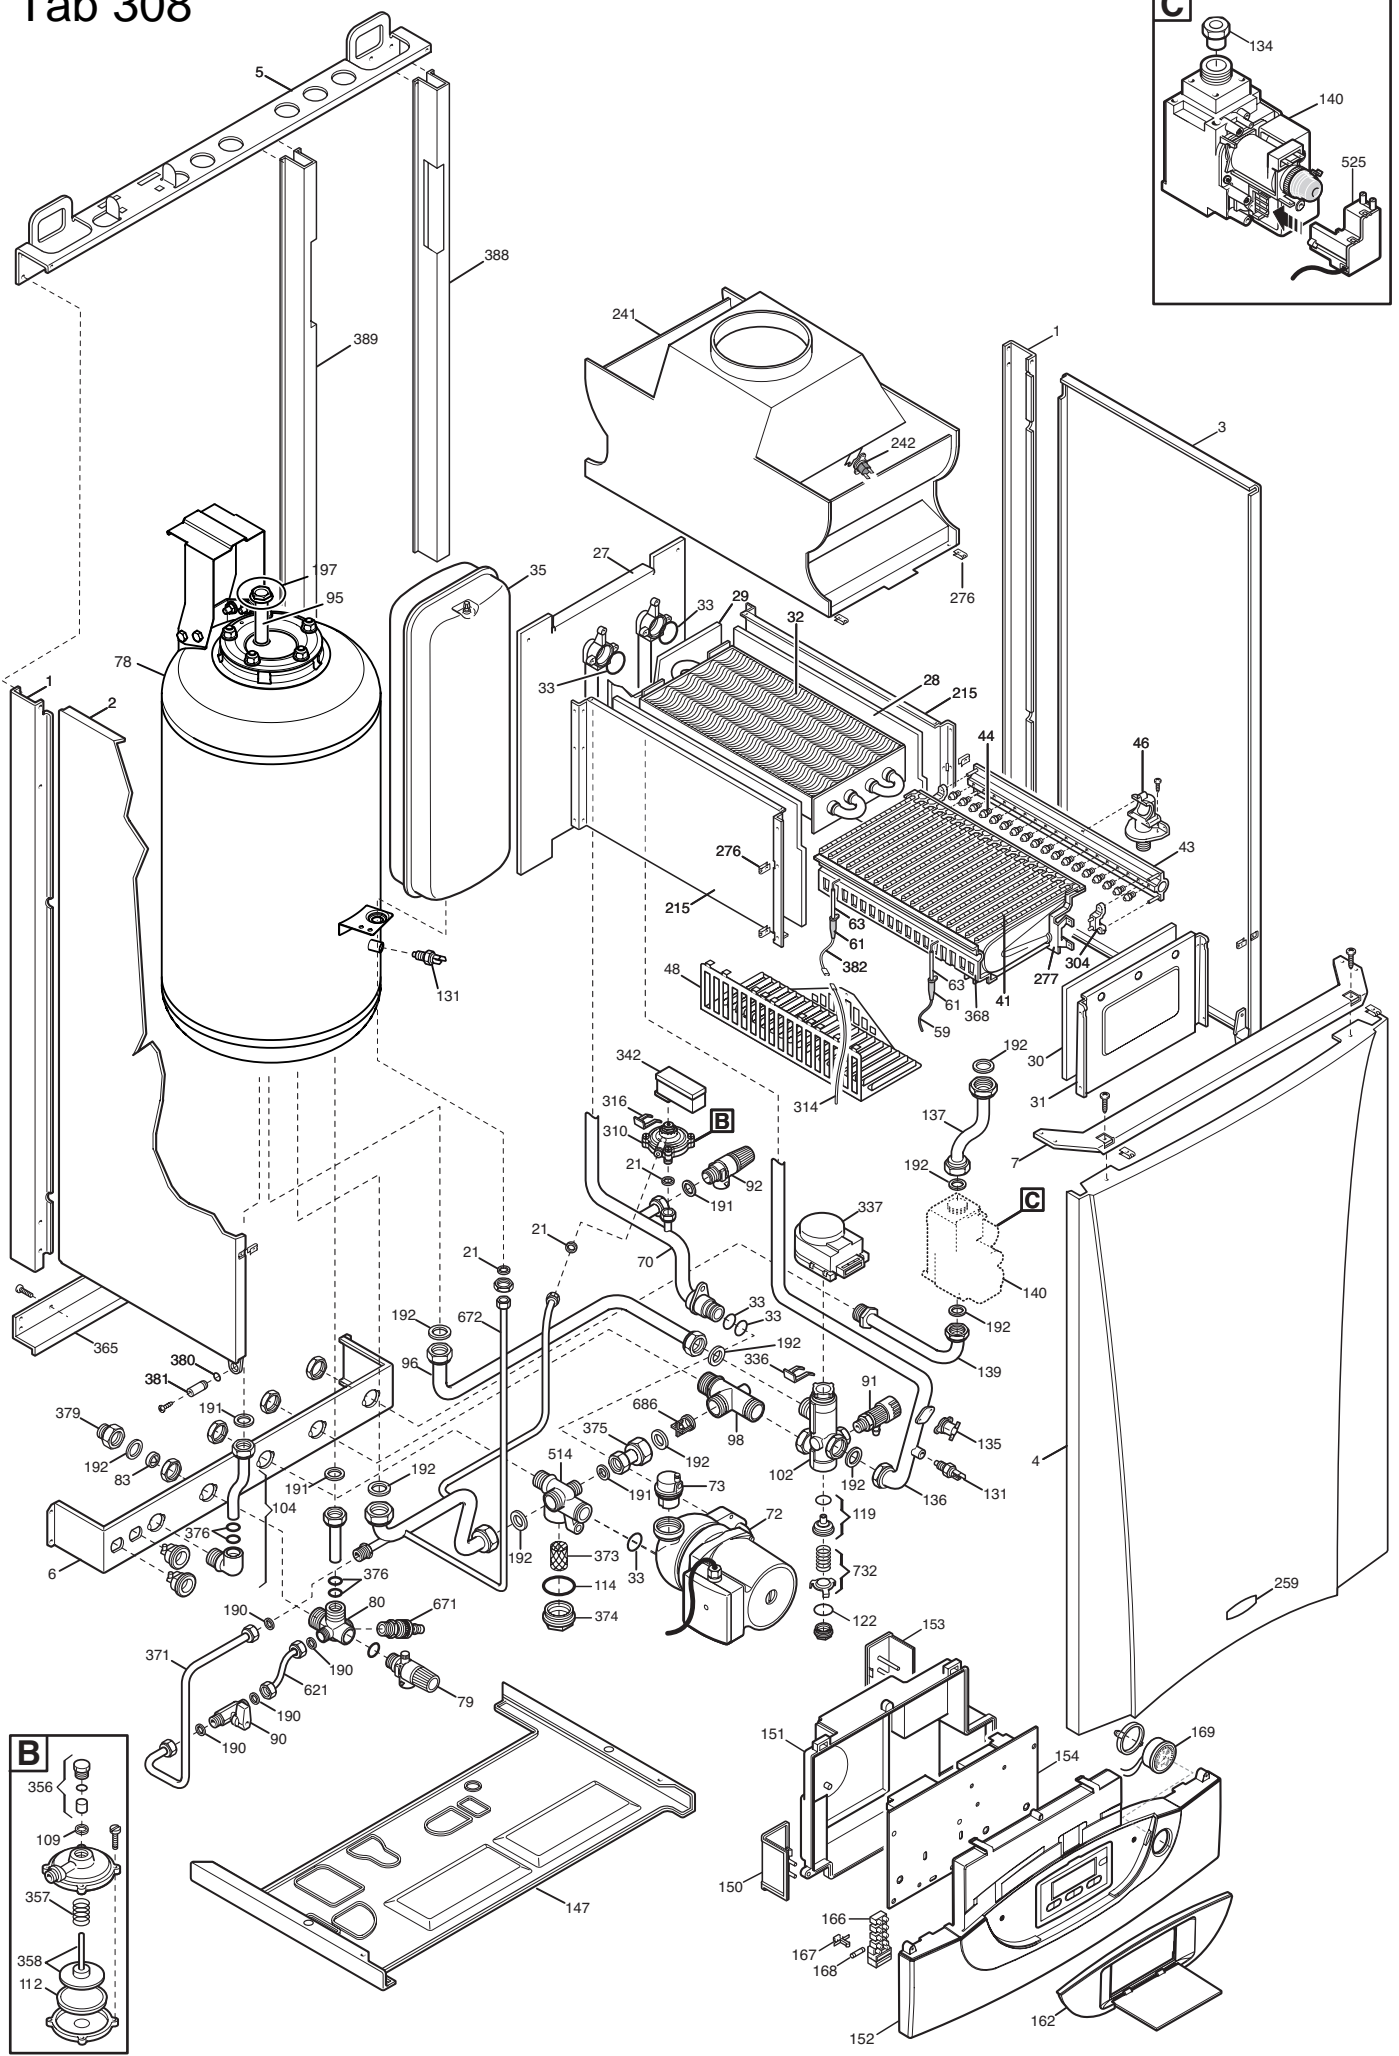

Tab 308

№ Pos.	Описание	Коды/ Code	NUVOLA-3	NUVOLA -3	NUVOLA-3	NUVOLA-3	From serial number/ начиная с серийного номера	To serial number/ до серийного номера	Inter- changeable/ взаимоза- меняемость	Code of new component/ Код новой детали
			В40 240 i коды: CSB 454243560	В40 240 Fi коды: CSB 457243560	В40 280 i коды: CSB 454283560	В40 280 Fi коды: CSB 457283560				
1	задняя крепежная рейка	5116480	X	X	X	X				
2	левая панель в сборе	5684630	X	X	X	X				
3	правая панель в сборе	5684690	X	X	X	X				
4	передняя панель в сборе	5116960	X	X	X	X				
5	верхняя крепежная рейка	5109740	X	X	X	X				
6	нижняя крепежная скоба	5106550	X	X	X	X				
7	передняя крепежная скоба	5107950	X	X	X	X				
8	трубка пневмореле	5402270		X		X				
9	ограничитель забора воздуха	3105470				X				
9	ограничитель забора воздуха	5114430		X						
10	фланец дымоотводного устройства	5207060		X		X				
11	прокладка фланца	5407890		X		X				
12	заглушка отверстия всасывания воздуха	5108690		X		X				
13	кольцевая прокладка	5407400		X		X				
14	верхняя панель	5658850		X		X				
15	зажимное кольцо	5645800		X		X				
17	устройство вытяжки	600490		X		X				
18	устройство Вентури	5407050		X		X				
21	прокладка	5402050	X	X	X	X				
22	вентилятор	5632530		X		X				
23	пневмореле	618470		X		X				
24	трубка компенсации	5402490		X		X				
25	вытяжной колпак в сборе	5634580		X		X				
26	камера сгорания	5107440		X		X				
27	элемент камеры сгорания	5106560	X	X	X	X				
28	боковая термоизоляционная панель	5213170	X	X	X	X				
29	задняя термоизоляционная панель	5213250	X	X	X	X				
30	передняя термоизоляционная панель	5213410	X	X	X	X				
31	передняя крышка термоизоляционной панели	5108420	X	X	X	X				
32	основной теплообменник	5646410	X	X	X	X				
33	тороидальная прокладка	5403130	X	X	X	X				
35	расширительный бак	5629130	X	X	X	X				
37	изоляционная панель	5621590		X		X				
38	прокладка глазка контроля пламени	5401610		X		X				
39	стекло глазка контроля пламени	5203930		X		X				
40	рамка глазка контроля пламени	5103360		X		X				
41	горелка в сборе	5630310	X	X	X	X				
41	горелка в сборе	5683250								
43	рампа подачи газа с инжекторами	5633950	X	X	X	X				
43	рампа подачи газа с инжекторами	5634110								
43	рампа подачи газа с инжекторами	5683260								
44	комплект инжекторов для природного газа	5666900	X	X	X	X				
44	комплект инжекторов для сжиженного газа	5666910	X	X	X	X				
46	фланец с прокладкой ramпы подачи газа в сборе	607990	X	X	X	X				
47	прокладка ramпы подачи газа	5404740		X		X				
48	основание горелки	5107050	X		X					
49	колпачок фланца дымохода	5207070		X		X