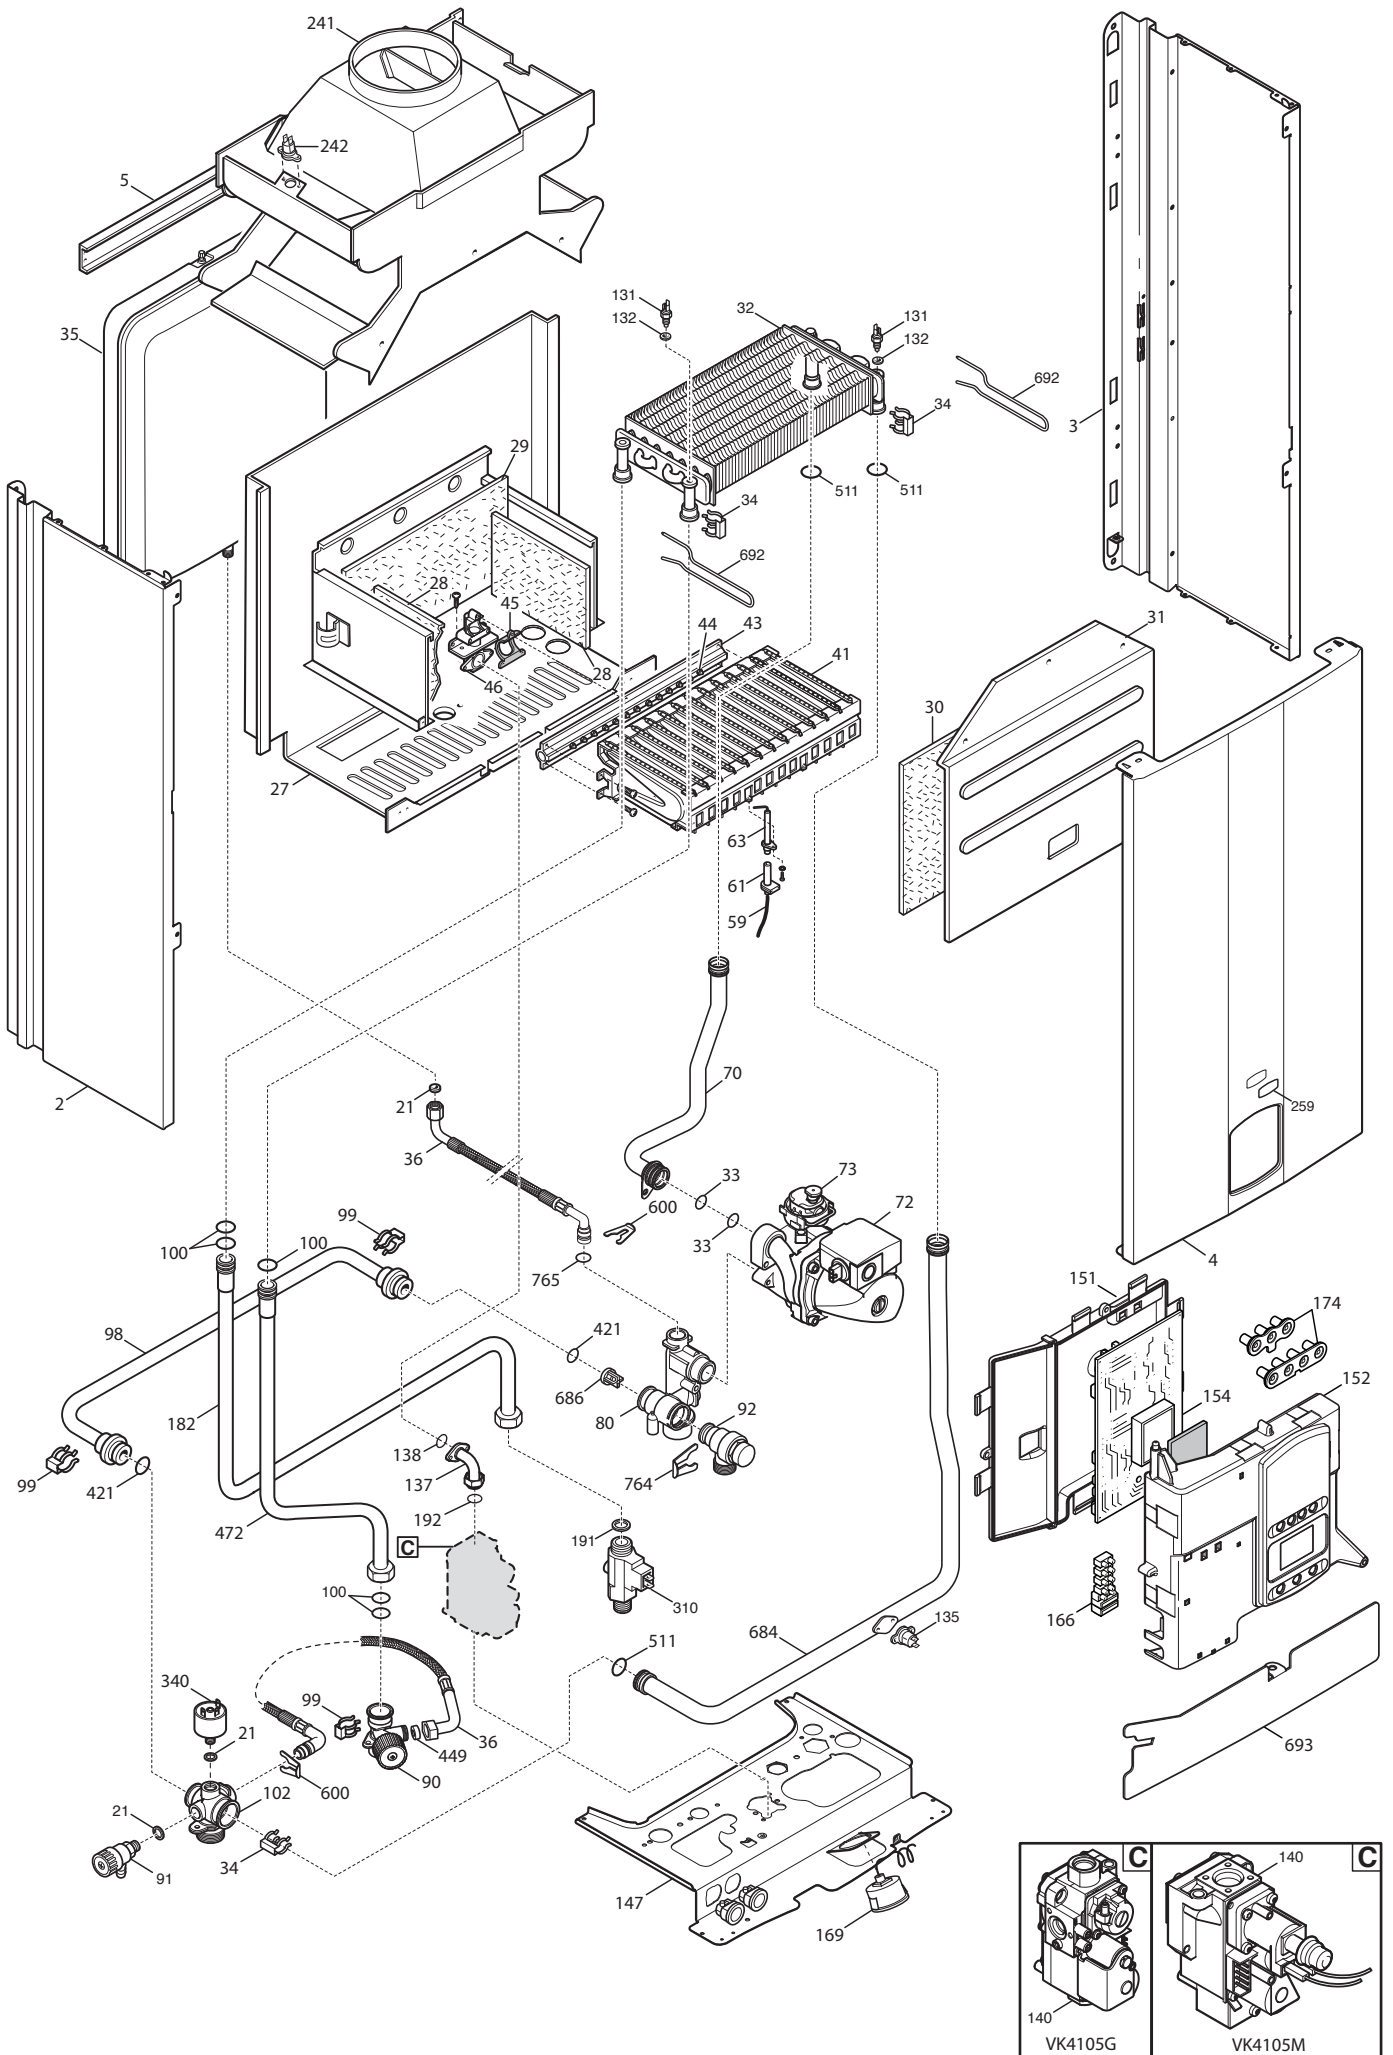

Main Four 24

№ Pos.	Описание	Коды/ Code	MAINFOUR 18		MAINFOUR 24		MAINFOUR 240 F			From serial number/ начиная с серийного номера	To serial number/ до серийного номера	Inter- changeable/ взаимоза- меняемость
			MAINFOUR 18 F BSR466183411	MAINFOUR 18 F BSR466183412	BSB462243650	BSB462243651	BSE466243650/1	BSE466243652	BSE466243653			
2	левая панель в сборе	5698680	X	X			X	X	X			
2	левая панель в сборе	5698660			X	X						
3	правая панель в сборе	5698670	X	X			X	X	X			
3	правая панель в сборе	5698650			X	X						
4	передняя панель в сборе	628820	X	X	X	X	X	X	X			
5	верхняя крепежная рейка	5117420	X	X			X	X	X			
5	верхняя крепежная рейка	5117460			X	X						
8	трубка пневмореле	5408080	X	X			X	X	X			
9	ограничитель забора воздуха	5117740	X	X			X	X	X			
12	заглушка отверстия всасывания воздуха	5108690	X	X			X	X	X			
13	кольцевая прокладка	5407400	X	X			X	X	X			
17	устройство вытяжки	5214290	X	X			X	X	X			
18	устройство Вентури	5413850	X	X			X	X	X			
21	прокладка	5402050	X	X	X	X	X	X	X			
22	вентилятор	5682150	X	X			X	X	X			
23	пневмореле	628720					X					
23	пневмореле	628610	X	X			X	X	X			
24	трубка компенсации	5414320	X	X			X	X	X		B924	YES
24	трубка компенсации	5407930					X			B923		
25	вытяжной колпак в сборе	5113800					X	X	X			
25	вытяжной колпак в сборе	5118150	X	X								
25	коллектор в сборке	5113810					X	X	X			
27	крышка термоизоляционной панели	5703330					X	X	X			
27	крышка термоизоляционной панели	5700480	X	X								
27	элемент камеры сгорания	5668290			X	X						
28	боковая термоизоляционная панель	5213210	X	X			X	X	X			
28	боковая термоизоляционная панель	5213220			X	X						
29	задняя термоизоляционная панель	5214630	X	X								
29	задняя термоизоляционная панель	5213280			X	X	X	X	X			
30	передняя термоизоляционная панель	5214680	X	X								
30	передняя термоизоляционная панель	5213370					X	X	X			
30	передняя термоизоляционная панель	5213380			X	X