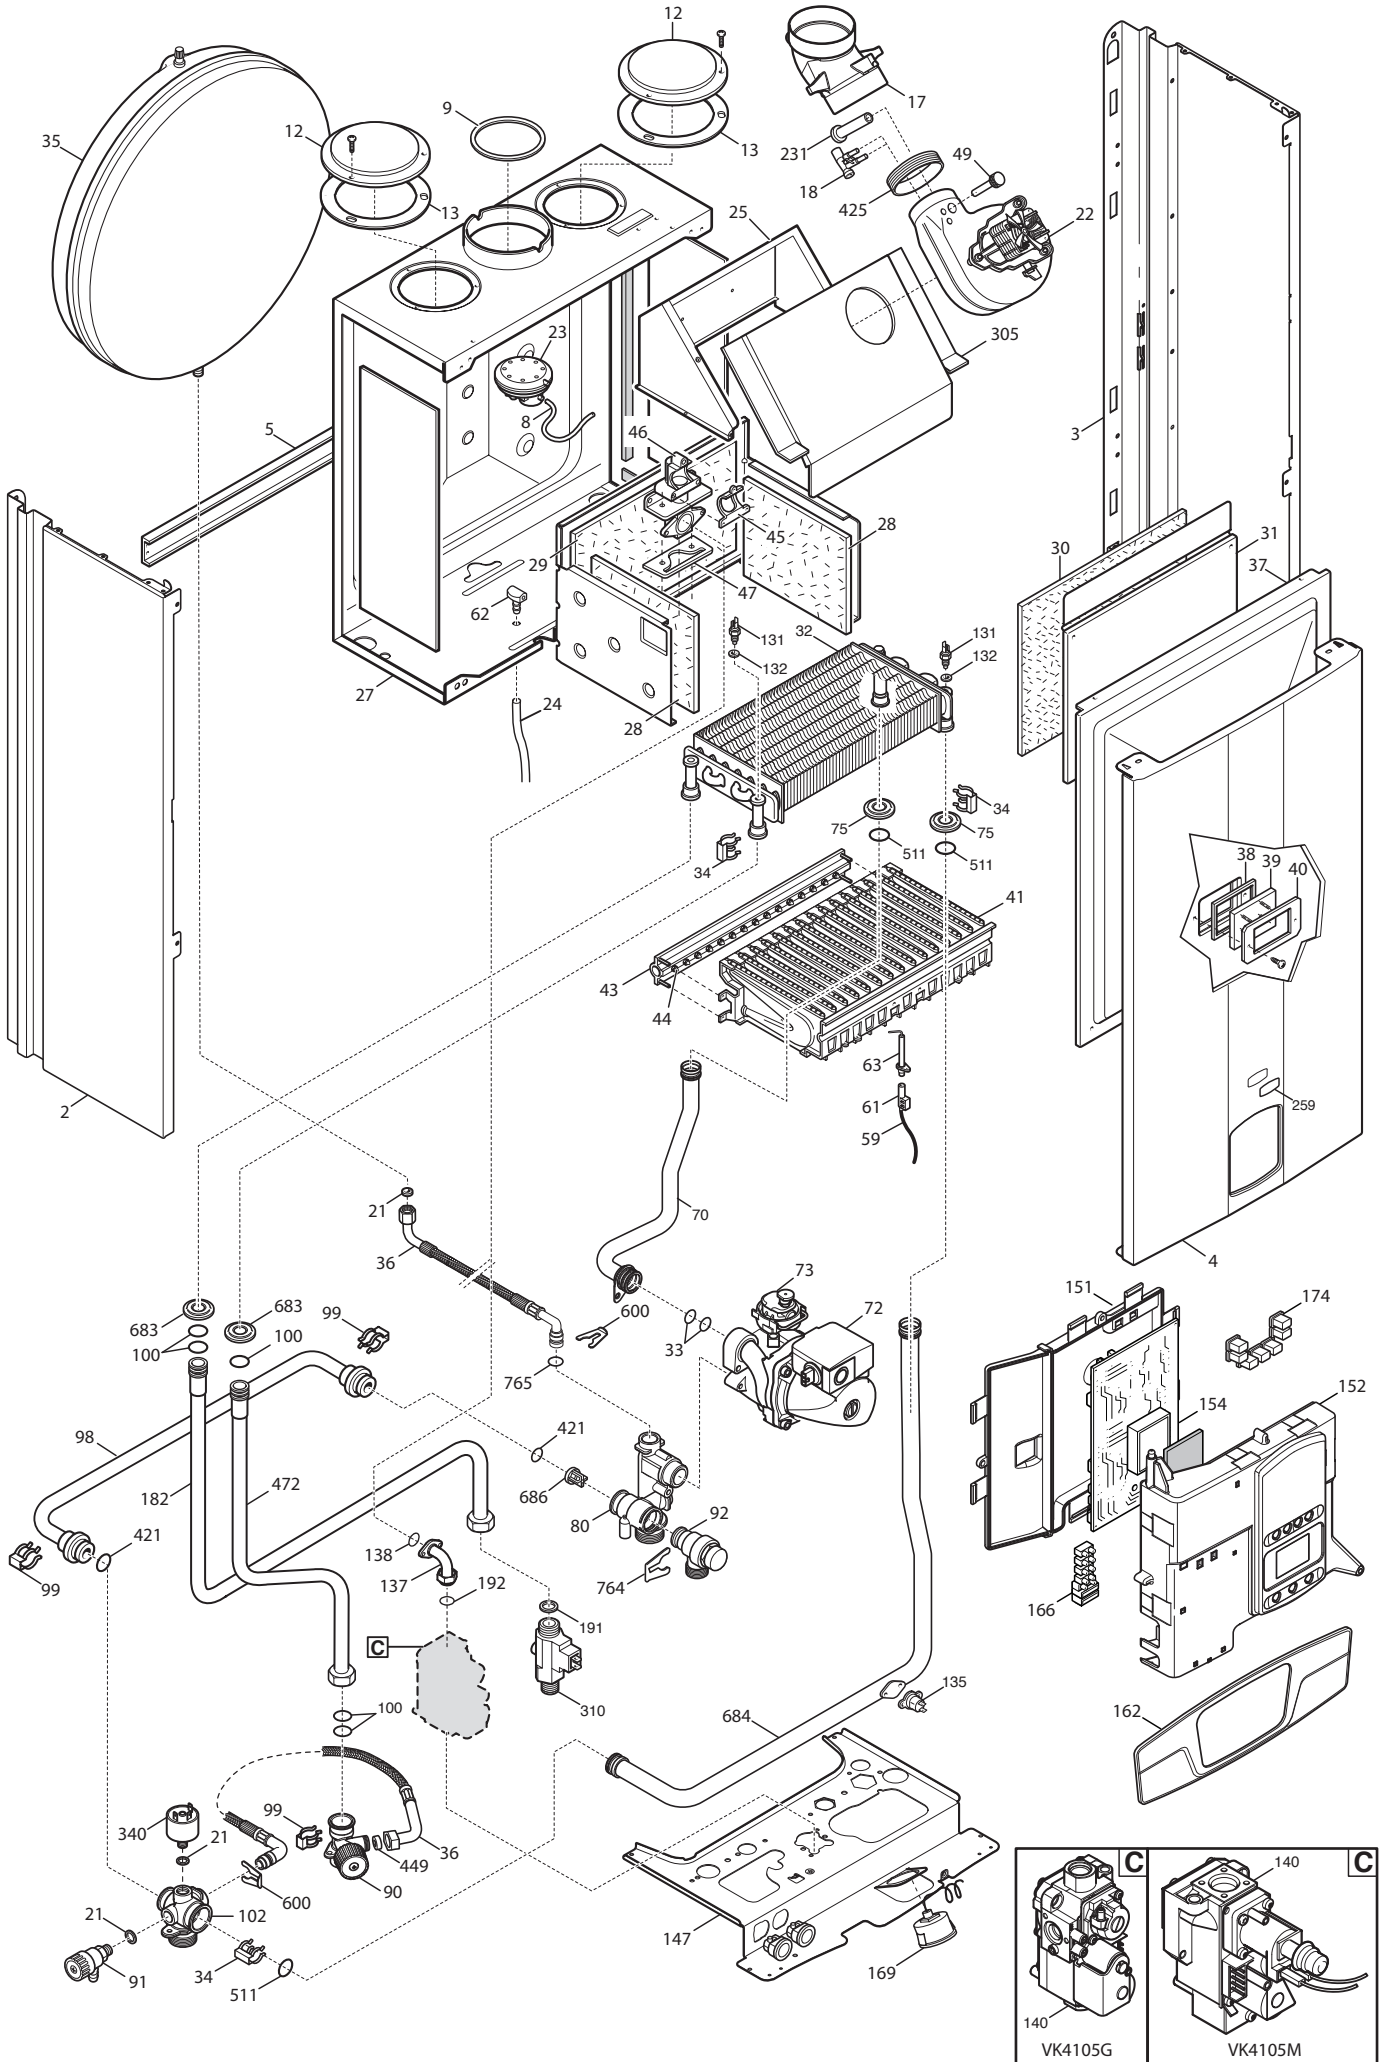

Main Four 240 F