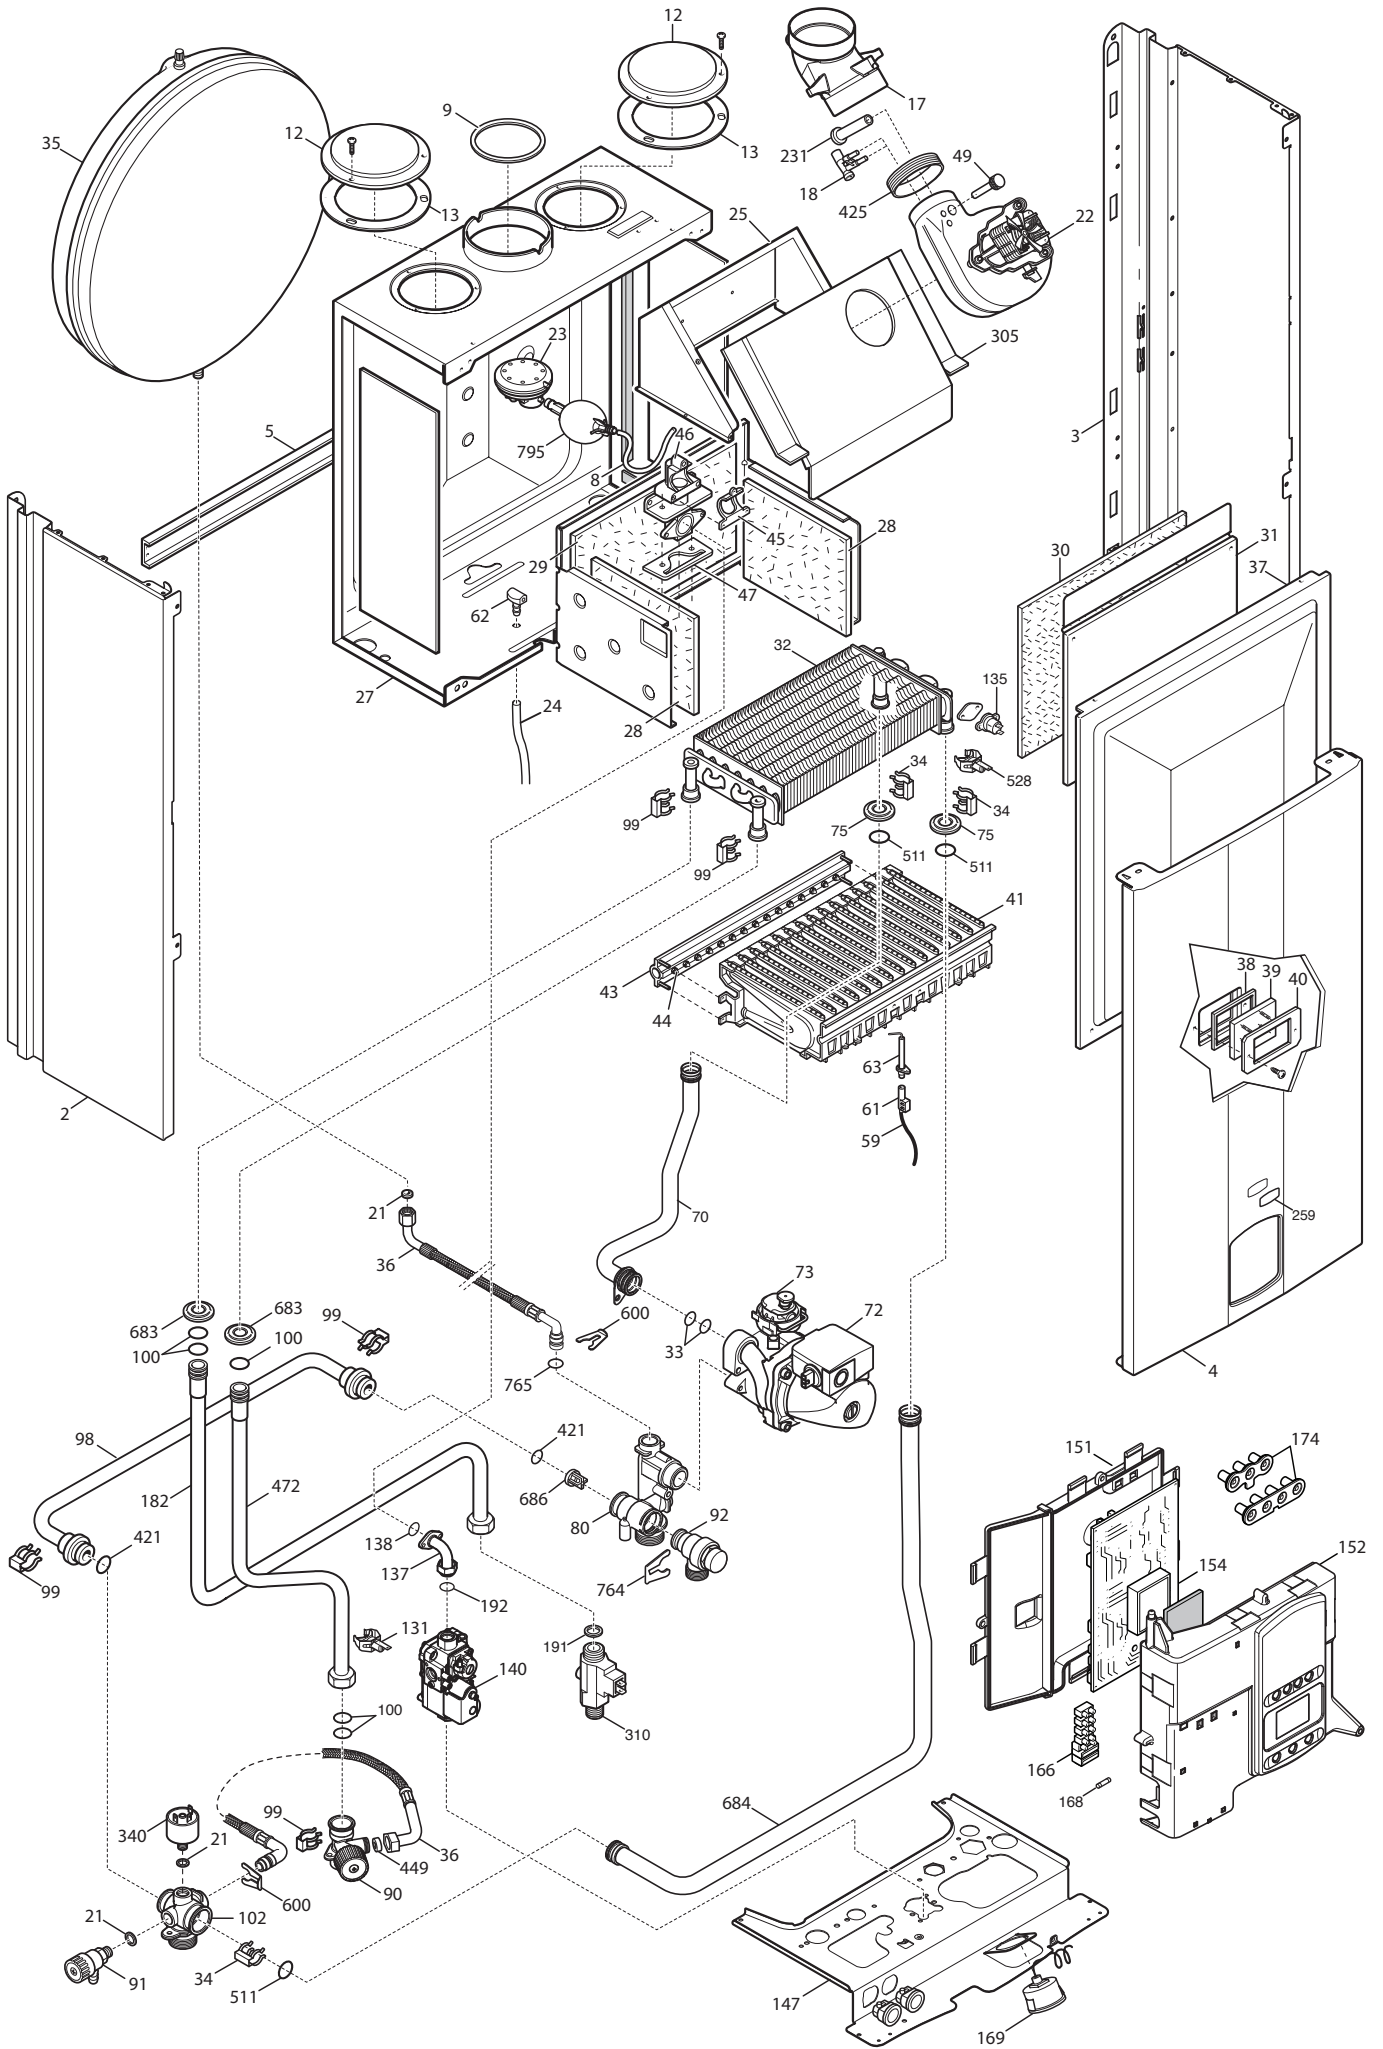

Main Four 18F