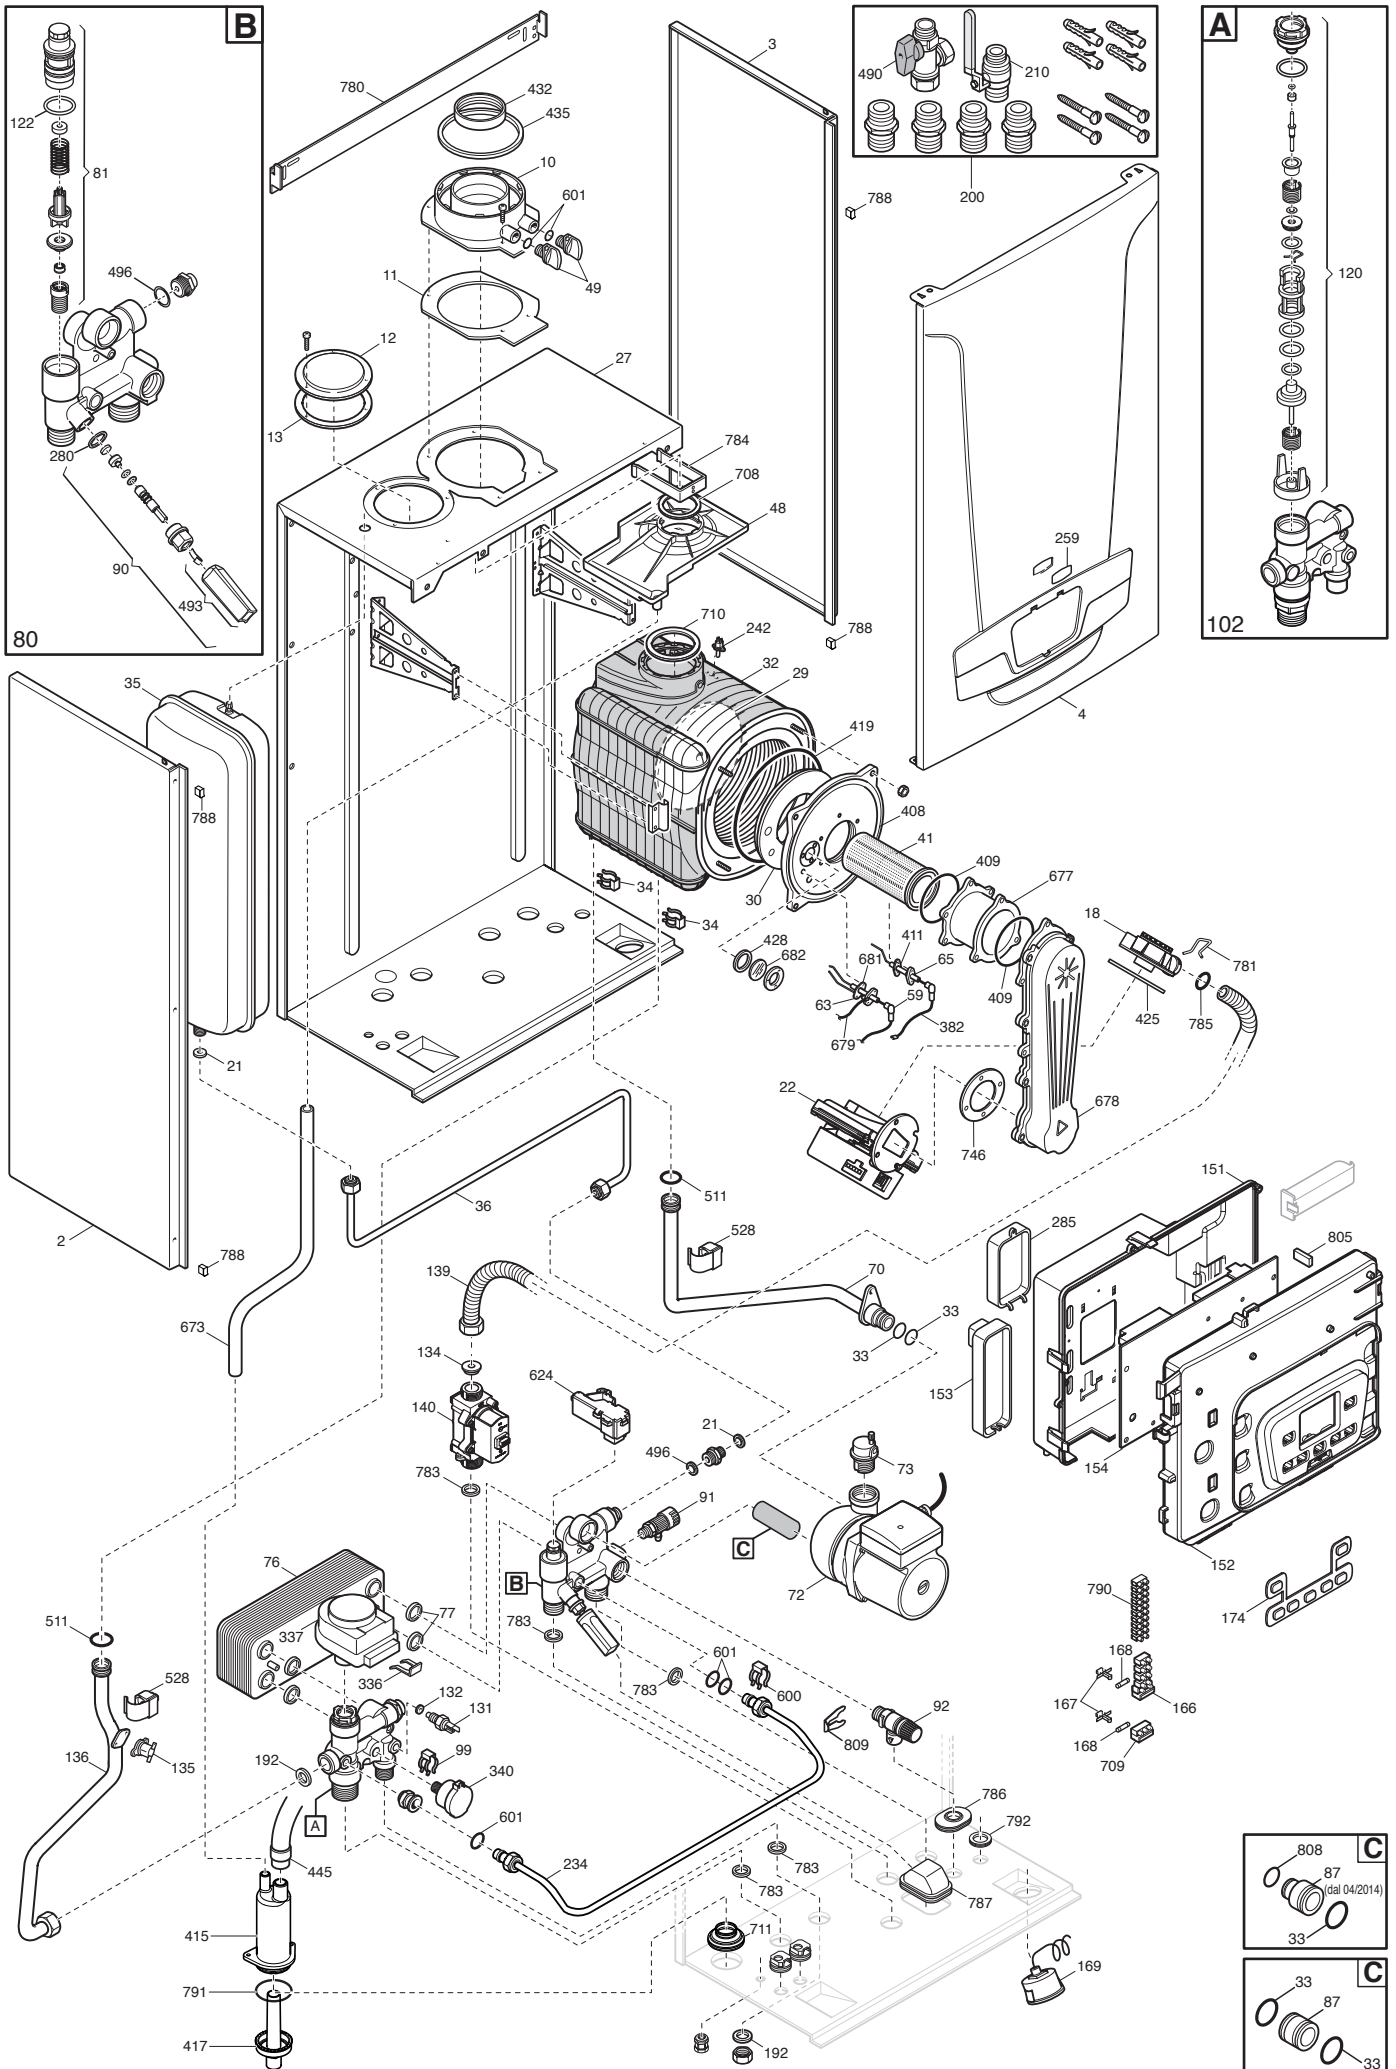

BAXI

Luna Duo-tec

SPARE PARTS CATALOGUE

- June 2014 -

TABELLA COLLEGAMENTO CODICE CALDAIA - ESPLOSO
TABLEAU CONNECTION CODEX CHAUDIERE - VUE ECLATEE
BOILERS CONNECTION BOARD - EXPLODED VIEW

BOILER CODE	BOILER DESCRIPTION	EXPLODED REF.
CODICE CALDAIA	DESCRIZIONE CALDAIA	RIF. ESPLOSO
CODIGO CALDERA	DESCRIPCION CALDERA	REF. EXPLOSIONADO
CODE CHAUDIÈRE	DESCRIPTION CHAUDIÈRE	RÉF. EXPLOSÉE
710285202/3	LUNA DUO-TEC 1.12 GA	Tab 429
710285302/3	LUNA DUO-TEC 1.24 GA	Tab 429
710568401/2	LUNA DUO-TEC 1.28 GA	Tab 429
710193104	LUNA DUO-TEC 24 GA	Tab 428
710193102/3	LUNA DUO-TEC 24 GA	Tab 428
710193204	LUNA DUO-TEC 28 GA	Tab 428
710193202/3	LUNA DUO-TEC 28 GA	Tab 428
710193304	LUNA DUO-TEC 33 GA	Tab 428
710193302/3	LUNA DUO-TEC 33 GA	Tab 428
710287104	LUNA DUO-TEC 40 GA	Tab 428
710287102/3	LUNA DUO-TEC 40 GA	Tab 428