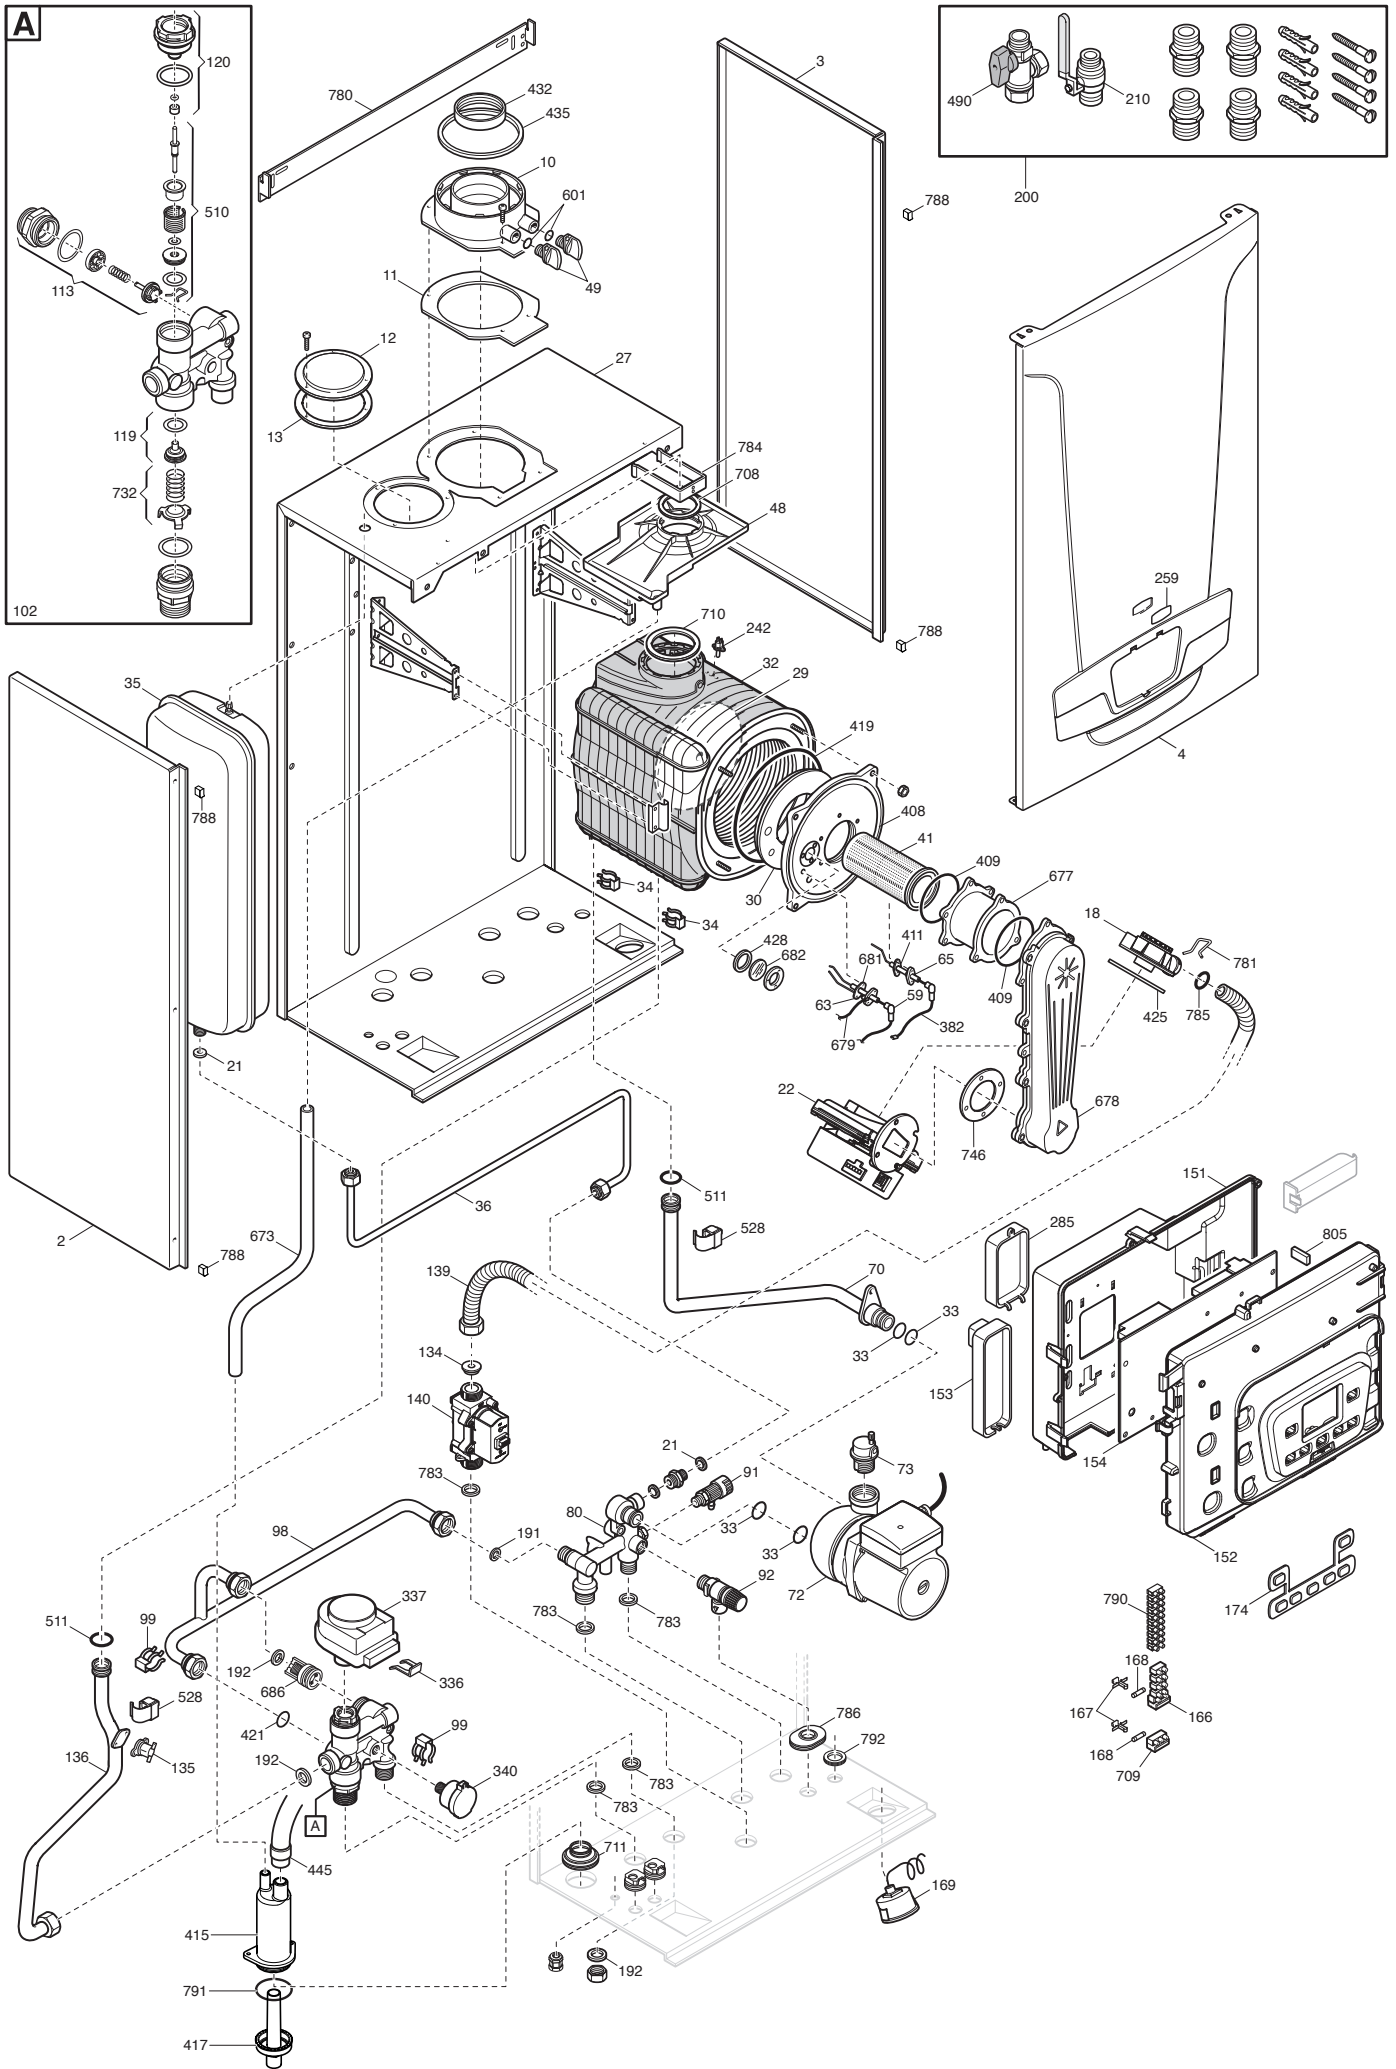

BAXI

Luna Duo-tec

SPARE PARTS CATALOGUE

- June 2014 -

TABELLA COLLEGAMENTO CODICE CALDAIA - ESPLOSO
TABLEAU CONNECTION CODEX CHAUDIERE - VUE ECLATEE
BOILERS CONNECTION BOARD - EXPLODED VIEW

BOILER CODE	BOILER DESCRIPTION	EXPLODED REF.
CODICE CALDAIA	DESCRIZIONE CALDAIA	RIF. ESPLOSO
CODIGO CALDERA	DESCRIPCION CALDERA	REF. EXPLOSIONADO
CODE CHAUDIÈRE	DESCRIPTION CHAUDIÈRE	RÉF. EXPLOSÉE
710285202/3	LUNA DUO-TEC 1.12 GA	Tab 429
710285302/3	LUNA DUO-TEC 1.24 GA	Tab 429
710568401/2	LUNA DUO-TEC 1.28 GA	Tab 429
710193104	LUNA DUO-TEC 24 GA	Tab 428
710193102/3	LUNA DUO-TEC 24 GA	Tab 428
710193204	LUNA DUO-TEC 28 GA	Tab 428
710193202/3	LUNA DUO-TEC 28 GA	Tab 428
710193304	LUNA DUO-TEC 33 GA	Tab 428
710193302/3	LUNA DUO-TEC 33 GA	Tab 428
710287104	LUNA DUO-TEC 40 GA	Tab 428
710287102/3	LUNA DUO-TEC 40 GA	Tab 428