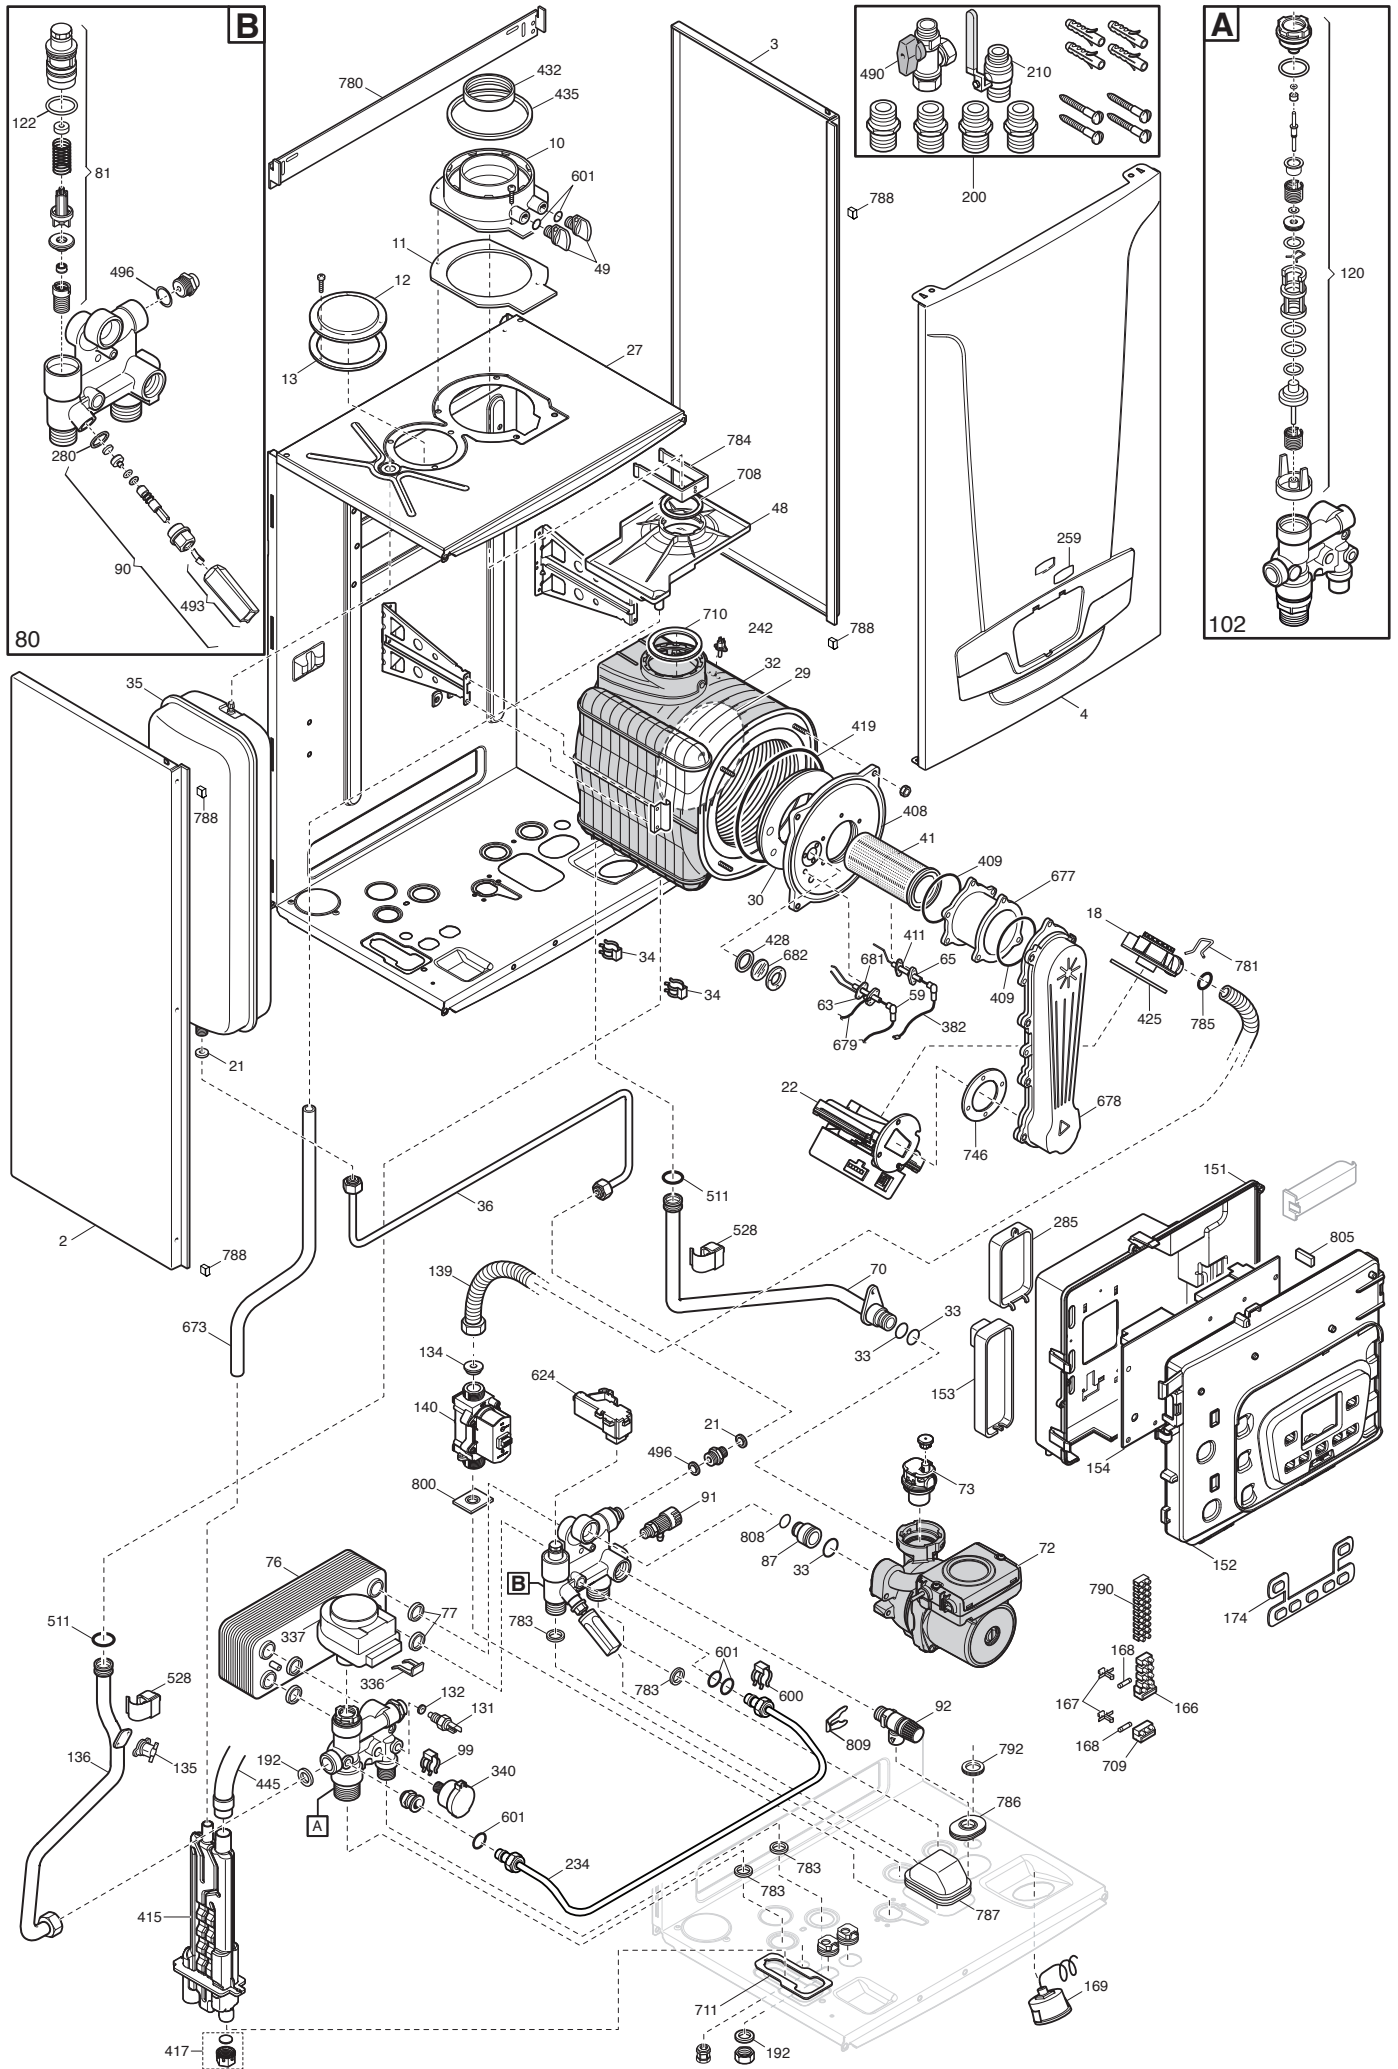

BAXI

Luna Duo-tec + SPARE PARTS CATALOGUE - June 2016 -

BOILER CODE	BOILER DESCRIPTION	EXPLODED REF.
CODICE CALDAIA	DESCRIZIONE CALDAIA	RIF. ESPLOSO
CODIGO CALDERA	DESCRIPCION CALDERA	REF. EXPLOSIONADO
CODE CHAUDIÈRE	DESCRIPTION CHAUDIÈRE	RÉF. EXPLOSÉE
721954501/2/3	LUNA DUO-TEC+ 1.12 GA	Tab 559
721954601/2/3	LUNA DUO-TEC+ 1.24 GA	Tab 559
721954701/2/3	LUNA DUO-TEC+ 1.28 GA	Tab 559
721954801/2/3	LUNA DUO-TEC+ 24 GA	Tab 560
721954901/2/3	LUNA DUO-TEC+ 28 GA	Tab 560
721955001/2/3	LUNA DUO-TEC+ 33 GA	Tab 560
721955101/2/3	LUNA DUO-TEC+ 40 GA	Tab 560