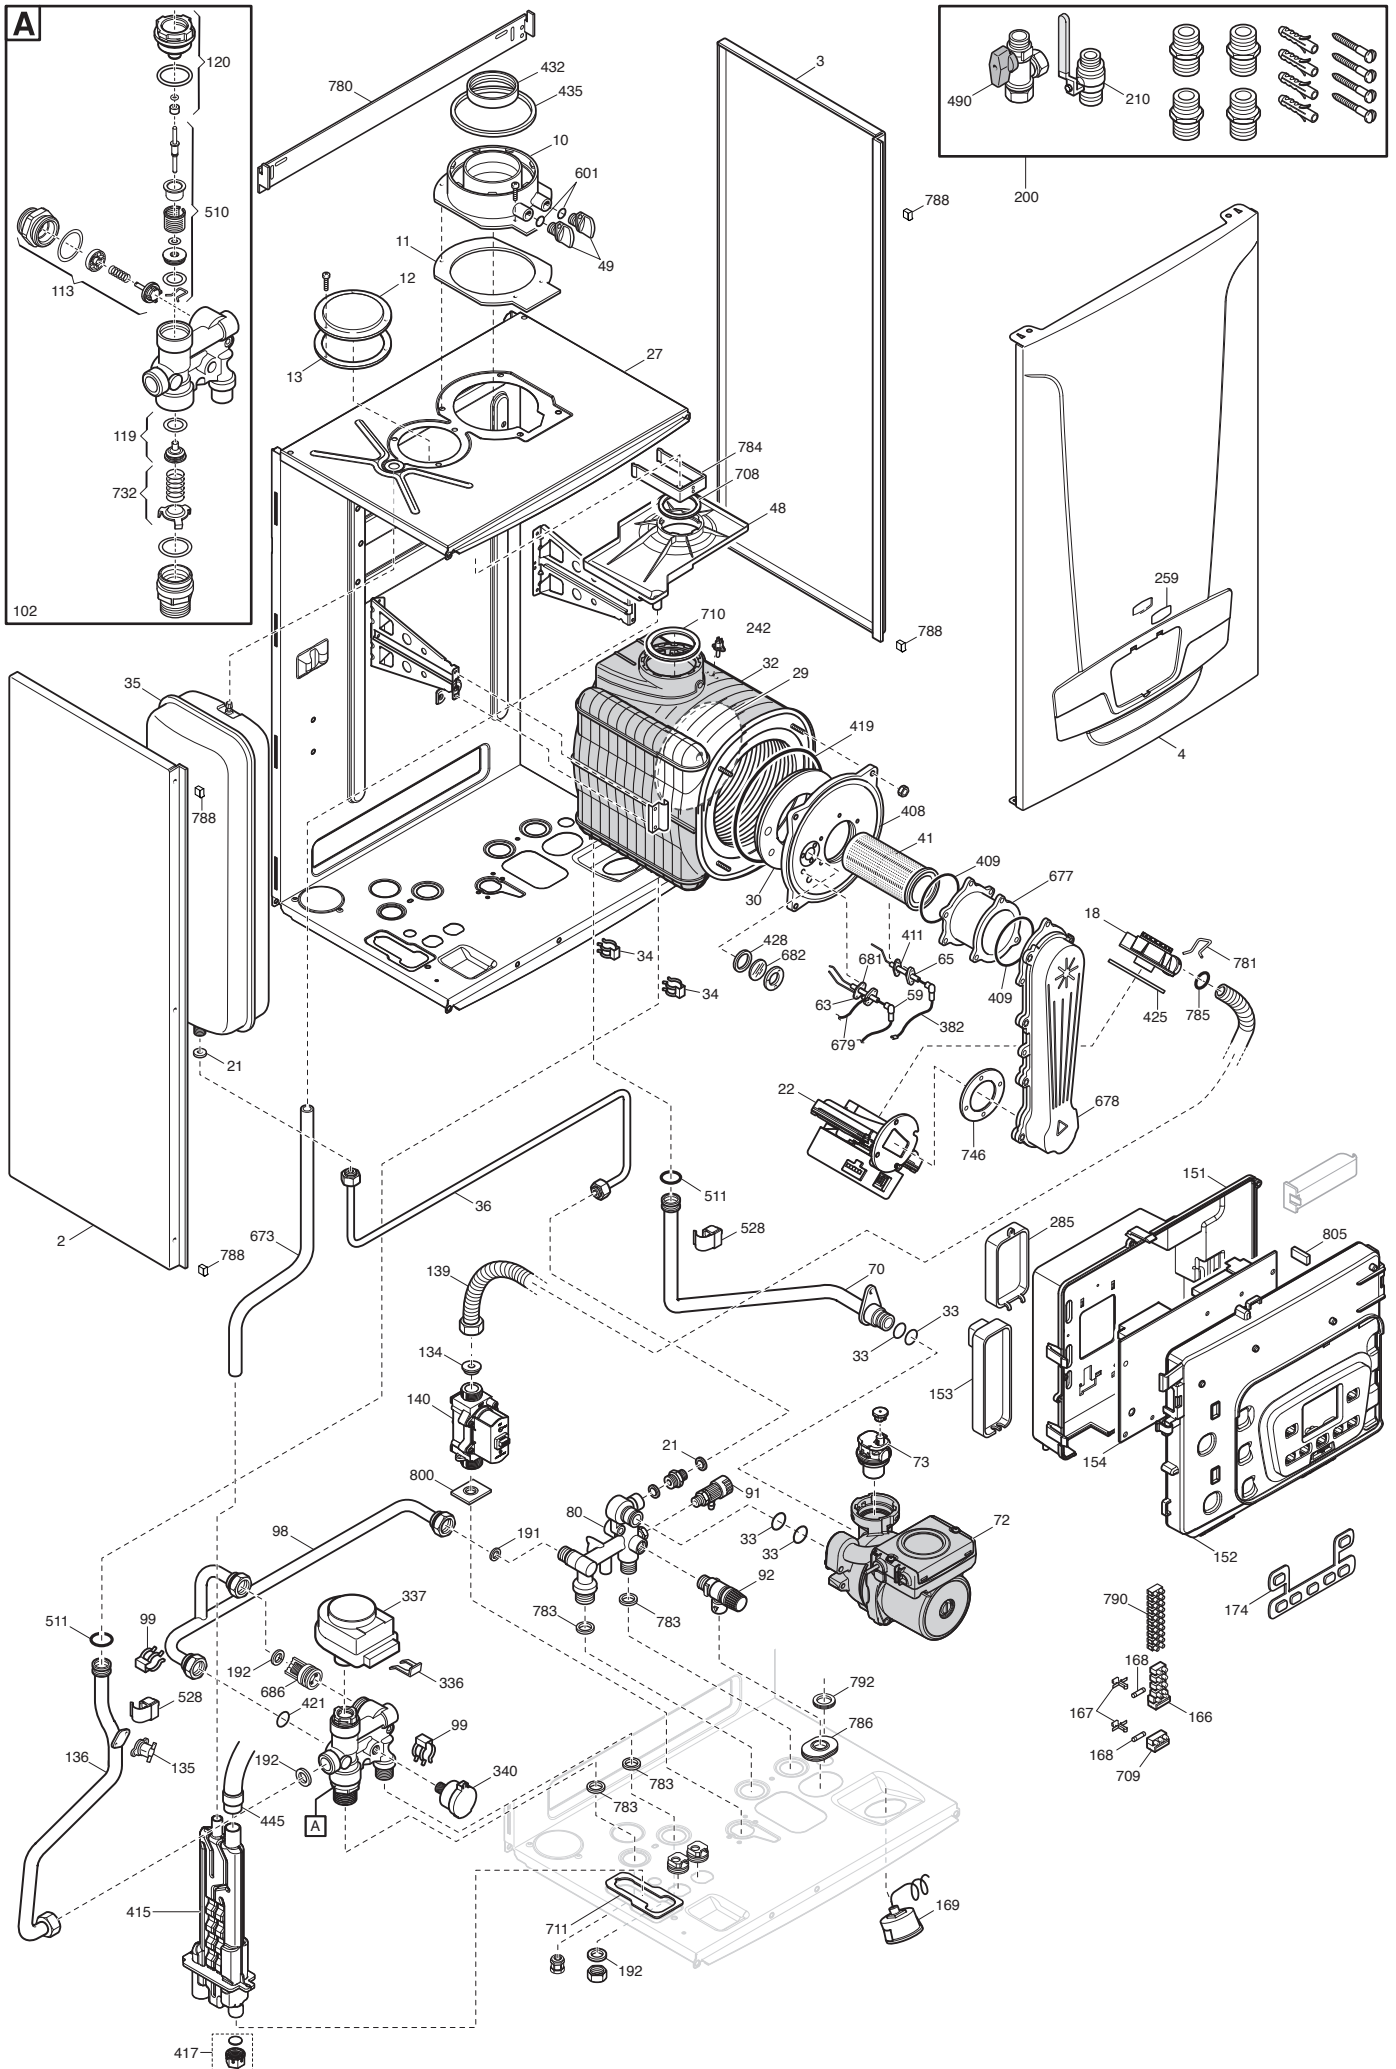

BAXI

Luna Duo-tec + SPARE PARTS CATALOGUE - June 2016 -

BOILER CODE	BOILER DESCRIPTION	EXPLODED REF.
CODICE CALDAIA	DESCRIZIONE CALDAIA	RIF. ESPLOSO
CODIGO CALDERA	DESCRIPCION CALDERA	REF. EXPLOSIONADO
CODE CHAUDIÈRE	DESCRIPTION CHAUDIÈRE	RÉF. EXPLOSÉE
721954501/2/3	LUNA DUO-TEC+ 1.12 GA	Tab 559
721954601/2/3	LUNA DUO-TEC+ 1.24 GA	Tab 559
721954701/2/3	LUNA DUO-TEC+ 1.28 GA	Tab 559
721954801/2/3	LUNA DUO-TEC+ 24 GA	Tab 560
721954901/2/3	LUNA DUO-TEC+ 28 GA	Tab 560
721955001/2/3	LUNA DUO-TEC+ 33 GA	Tab 560
721955101/2/3	LUNA DUO-TEC+ 40 GA	Tab 560