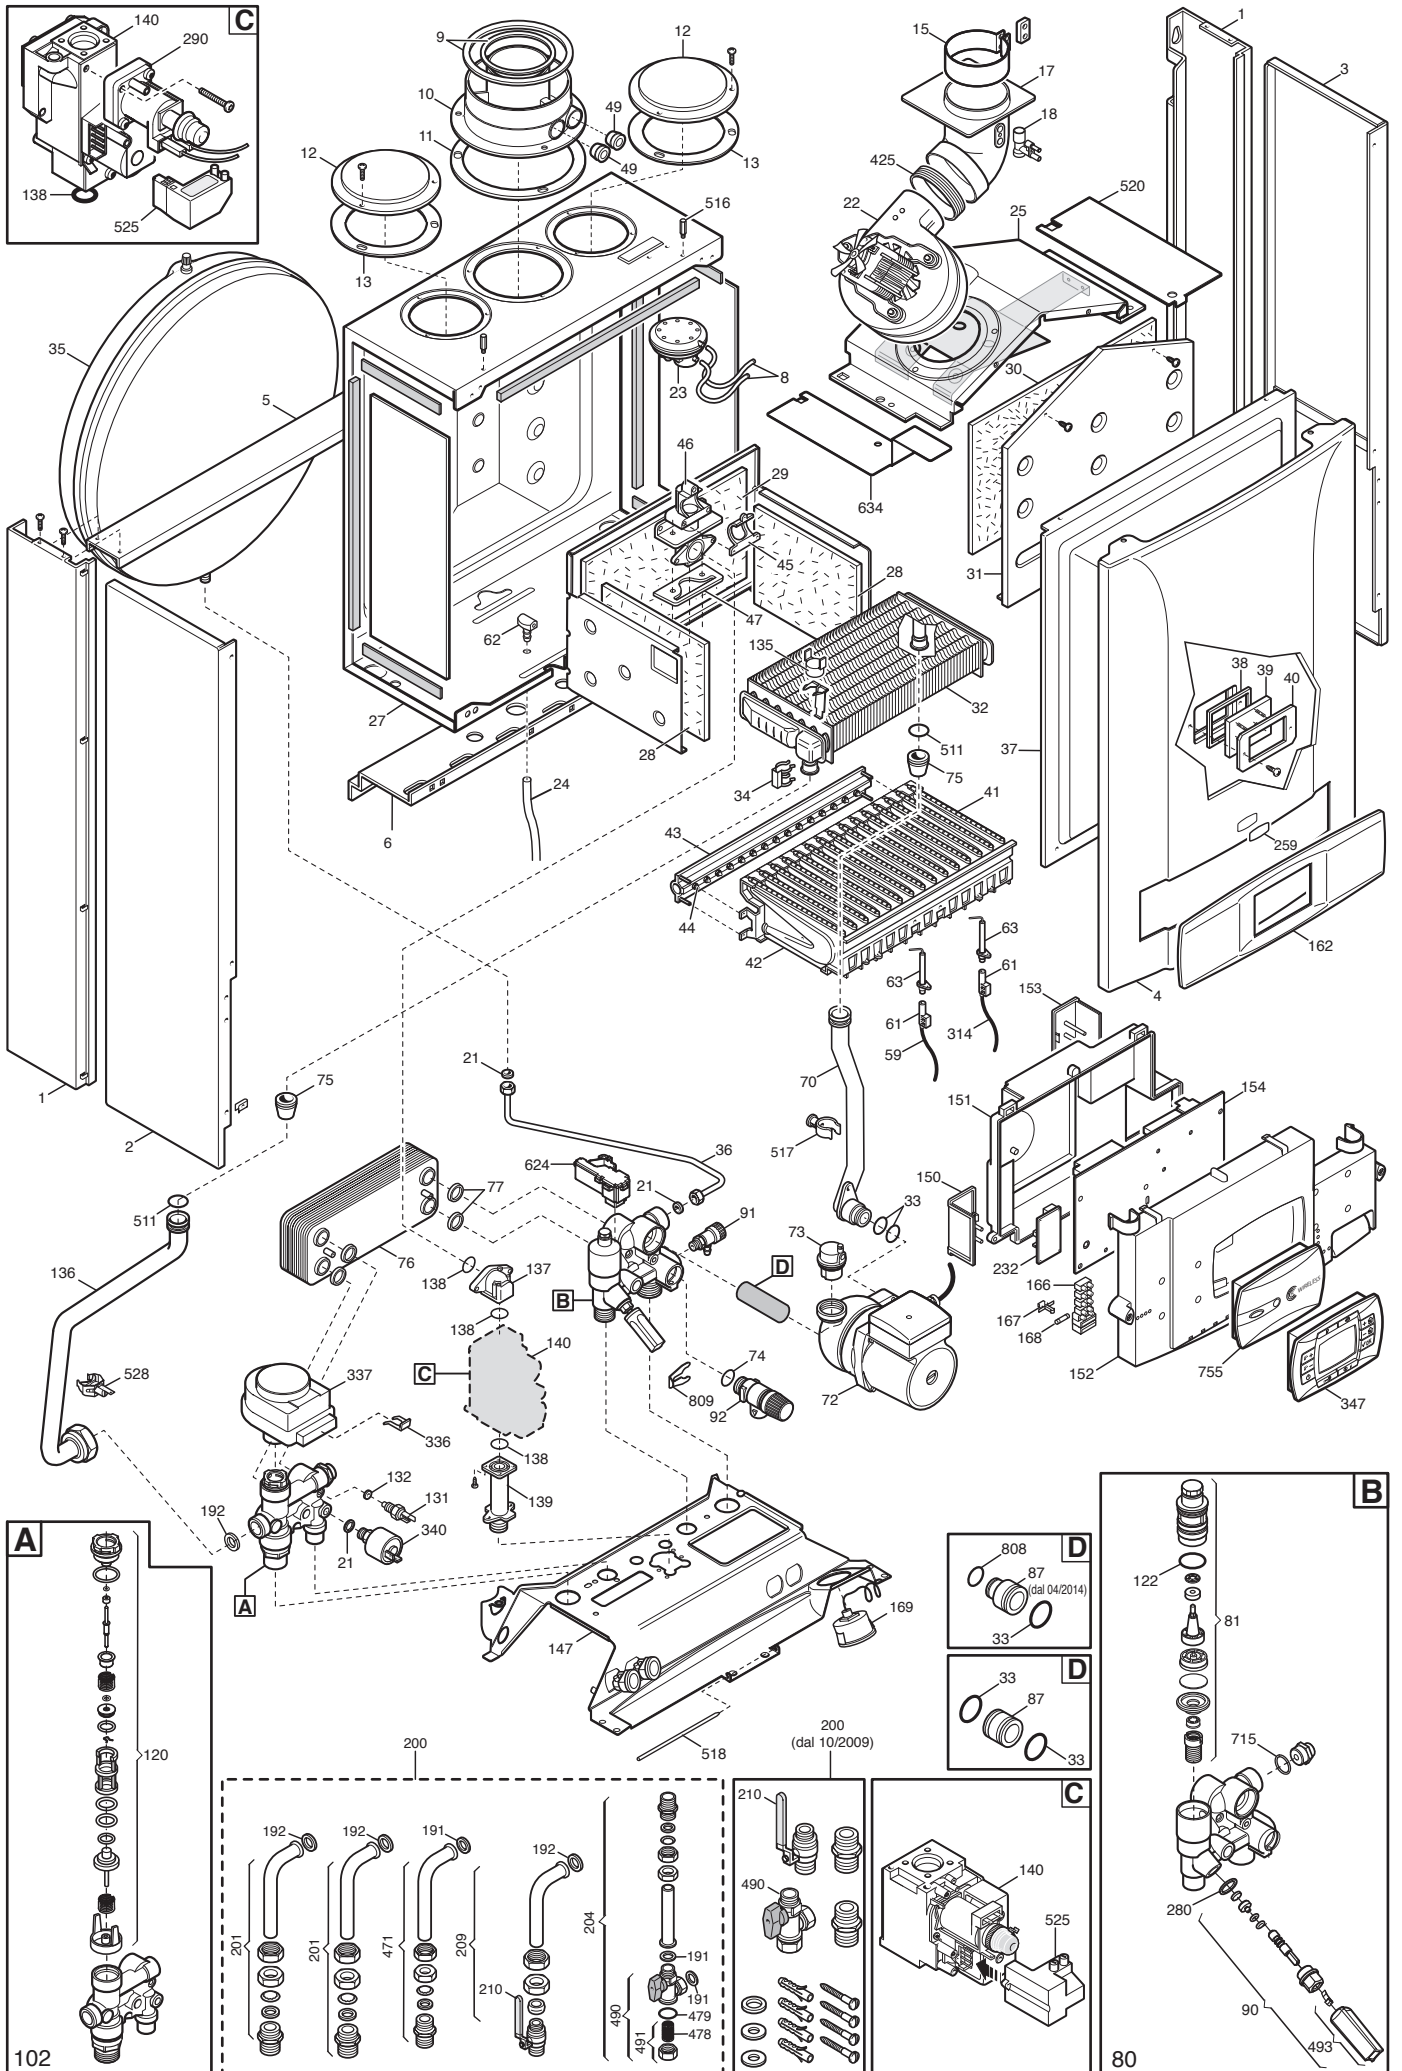

LUNA3 COMFORT MAX - AIR

15/01/2015

Pos	Code	Description code	CSB453243580/1 MAX 240i	AIR 250Fi CSB456253690	AIR 250Fi CSB456253691/2	AIR 310Fi CSB45613690	AIR 310Fi CSB45613691/2	MAX 250Fi CSB45823380/1	MAX 310Fi CSB458313580/1	AIR 250Fi CSB456253693	AIR 310Fi CSB45613693	To serial number	From serial number	Intercha ngeable:	
1	5683090	SUPPORT FRAME	•	•	•	•	•	•	•	•	•				
2	5116190	LEFT PANEL	•												
2	5681390	LEFT PANEL		•	•	•	•	•	•	•	•				
3	5116170	RIGHT PANEL	•												
3	5681380	RIGHT PANEL		•	•	•	•	•	•	•	•				
4	623680	FRONT. PAN.ASS.LUNA3 OPEN FLUE	•												
4	5115970	FRONTAL PANEL LUNA3		•	•	•	•	•	•	•	•				
5	5110290	BRACKET-UPPER SUPPORT	•	•	•	•	•	•	•	•	•				
6	5109640	BRACKET-LOWER SUPPORT		•	•	•	•			•	•				
6	5111710	BRACKET-LOWER-SUPPORT	•					•	•						
8	5408080	PRESSURE SWITCH PIPE L=270		•	•	•	•	•	•	•	•				
9	625400	RESTRICT.AIR ASS.80-60/43-S45		•	•	•	•	•	•	•	•				
10	5207060	FLUE ADAPTOR		•	•	•	•	•	•	•	•				
11	5407890	GASKET ADAPTOR		•	•	•	•	•	•	•	•				
12	5108690	PLATE BLANKING		•	•	•	•	•	•	•	•				
13	5407400	SUCTION CAP GASKET		•	•	•	•	•	•	•	•				
15	600530	JOINT ASSEMBLY		•	•	•	•	•	•	•	•				
17	5213750	CONVEYOR BEND LUNA3		•	•	•	•	•	•	•	•				
18	5407050	PRESSURE SENSING VENTURI		•	•			•		•					
18	5413850	PRESS.SENS.VENTURI SINGLE TAP				•	•		•		•				
21	5402050	WASHER-SEALING	•	•	•	•	•	•	•	•	•				
22	5653850	FAN - 80		•	•			•		•					
22	5655730	FAN - 105				•	•		•		•				
23	618470	FAN PRESS.SWITCH 1,2mBAR HONEY		•	•			•				C120	B441		
23	628150	FLUE PRESS.SWITCH 1,2mBAR HUBA		•	•			•				C144			
23	628610	PRESS.SWITCH ASS. 0,68mbar HONEYW.									•				
23	628610	PRESS.SWITCH ASS. 0,68mbar HONEYW.				•	•		•				C121	YES	
23	628640	PRESS.SWITCH ASS.1.2mbar HONEYW.		•	•			•					C121	YES	
23	628640	PRESS.SWITCH ASS.1.2mbar HONEYW.								•					
23	5663820	PRESSURE SWITCH 80 ASS. IND.				•	•		•			C120			
23	710789900	PRESSURE SWITCH ASSEMBLY HUBA				•	•		•		•		1448		
23	710790300	FLUE PRESS.SWITCH 1,2mBAR HUBA								•			1448		
23	710790300	FLUE PRESS.SWITCH 1,2mBAR HUBA		•	•			•					1448	C145	YES
23	721890300	FLUE PRESS.SWITCH 70-60Pa HUBA				•	•		•		•			1449	YES
23	721890800	FLUE PRES.SWITCH 95-115Pa HUBA		•	•			•		•				1449	YES
24	5407930	PIPE - VALVE COMPENSATION		•	•	•	•	•	•			B923			
24	5414320	PIPE-VALVE COMPENS.4,5x8 L=170								•	•				
24	5414320	PIPE-VALVE COMPENS.4,5x8 L=170		•	•	•	•	•	•				B924	YES	
25	5681090	CONVEYOR ASSEMBLY LUNA3		•	•	•	•	•	•	•	•				
27	5680950	COMBUSTION CHAMBER ASS. 31KW				•	•		•		•				
27	5681180	COMBUSTION CHAMBER ASS. 24Kw		•	•			•		•					
27	5681700	COMBUST.CHAMBER ASSEMBLY ATM	•												
28	5213190	INSULATING PANEL	•	•	•	•	•	•	•	•	•