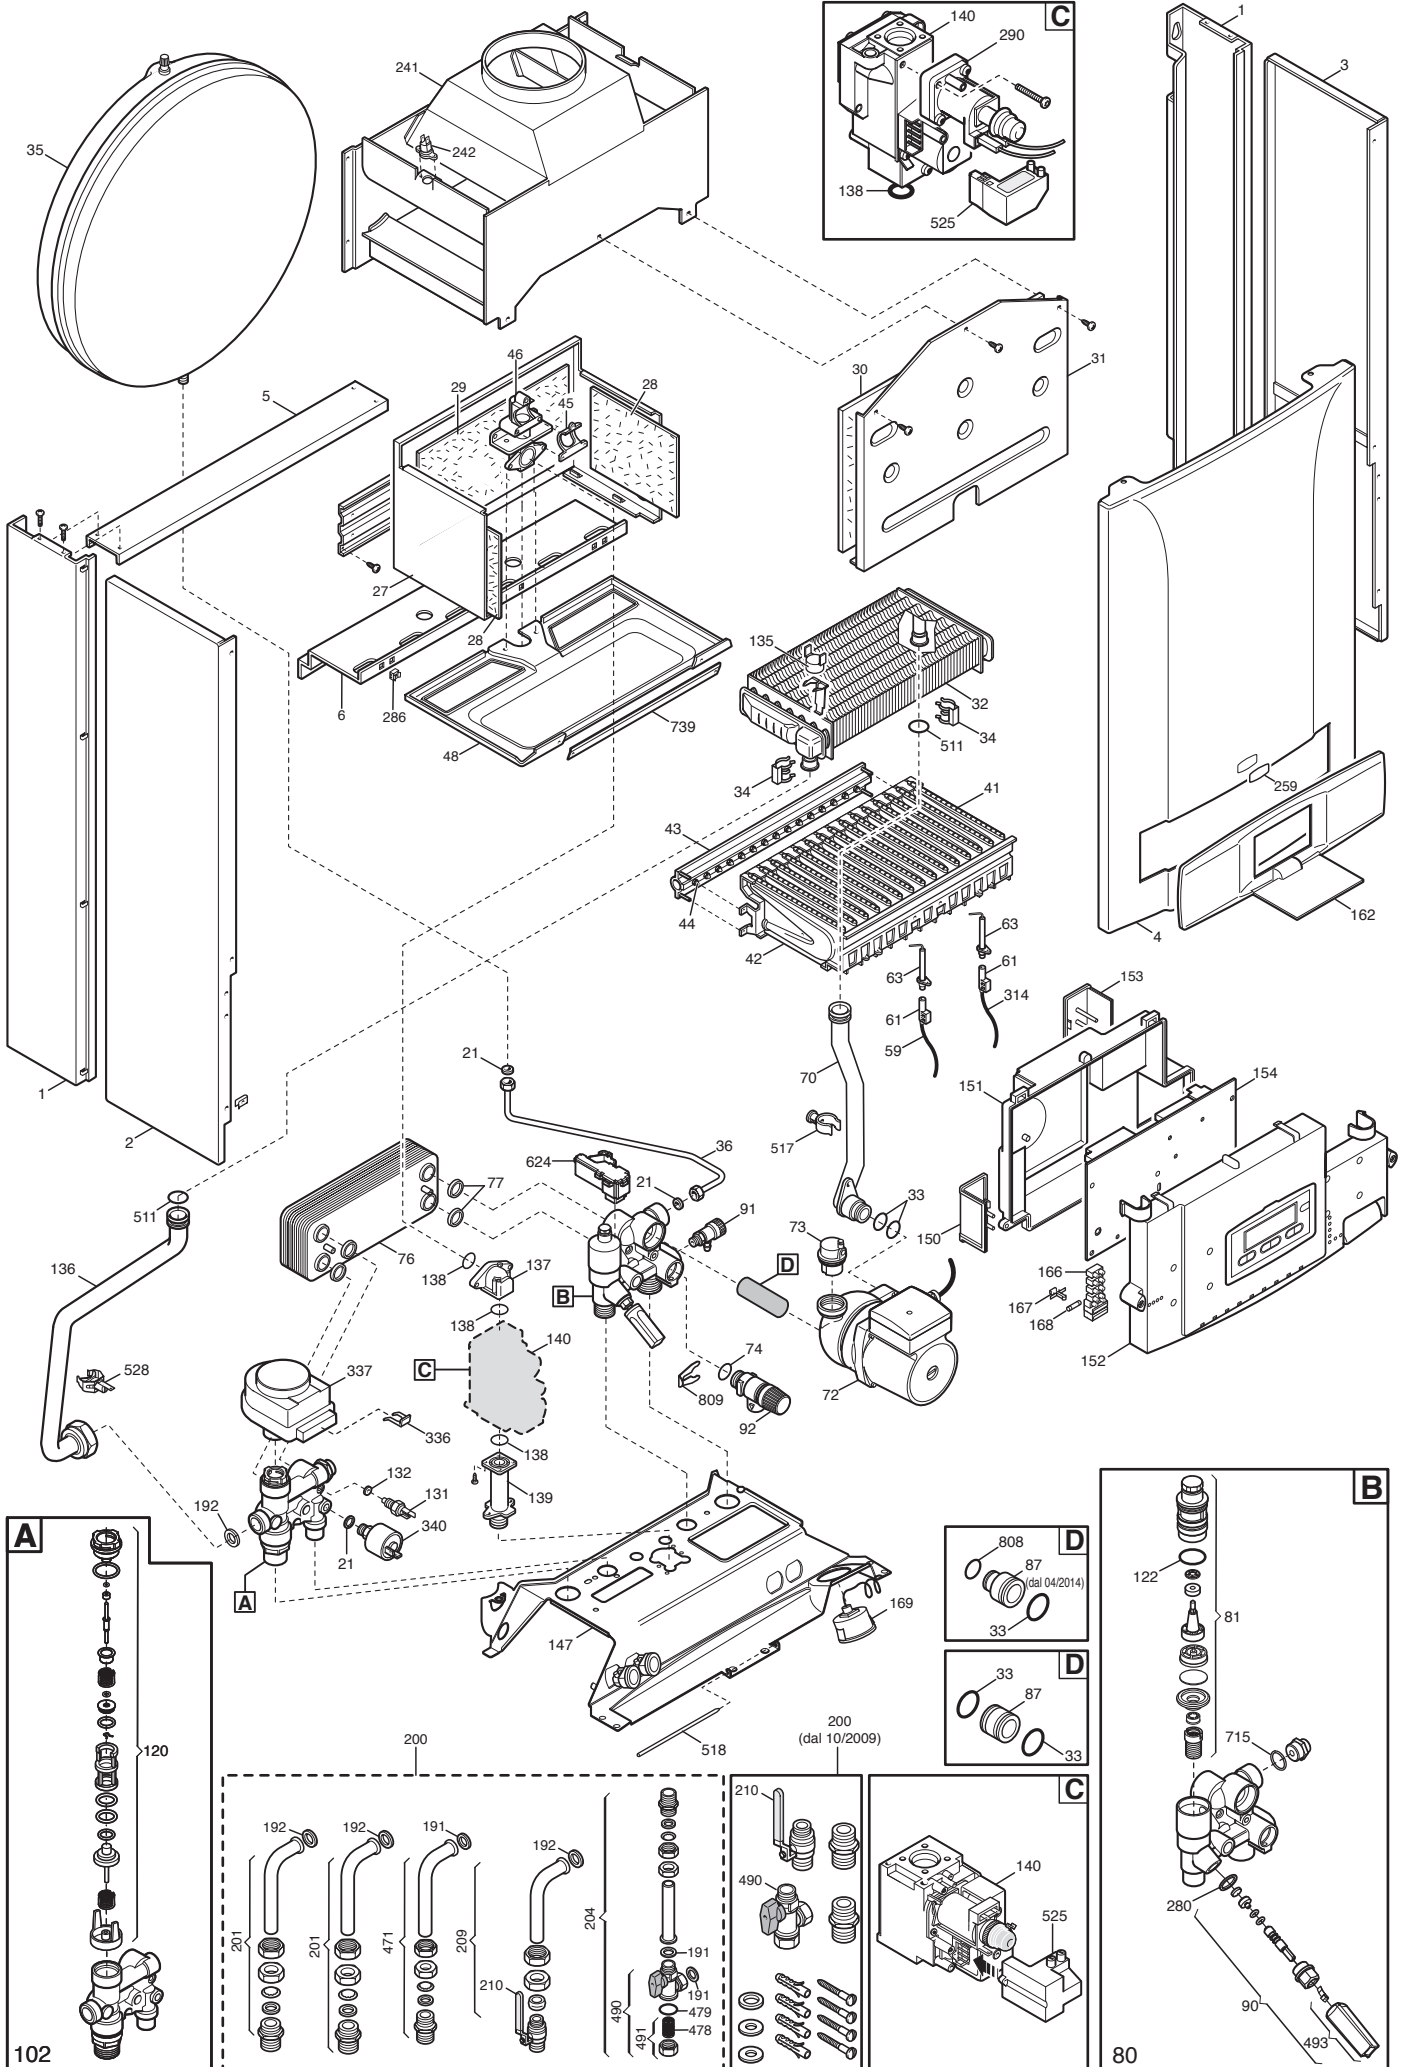

Tab 92

Tab 93

Tab 245

Luna3 240_310 Fi

Pos	Code	Description code	CSB452243660	CSB452243661	CSB452243662/3	CSB455313660	CSB455313661	CSB455313662/3	CSB456243660	CSB456243661	CSB456243662/3	CSB456313660	CSB456313661	CSB456313662/3	CSB456313664	To serial number	From serial number	Interchangeable:
1	5681330	SUPPORT FRAME		•			•	•		•		•				B750		
1	5681330	SUPPORT FRAME	•			•	•		•			•						
1	5683090	SUPPORT FRAME			•						•		•	•	•			
1	5683090	SUPPORT FRAME		•				•		•		•					B751	NO
2	5116190	LEFT PANEL	•	•	•									•				
2	5681390	LEFT PANEL				•	•	•	•	•	•	•	•	•	•			
3	5116170	RIGHT PANEL	•	•	•									•				
3	5681380	RIGHT PANEL				•	•	•	•	•	•	•	•	•	•			
4	5115970	FRONTAL PANEL LUNA3	•	•	•	•	•	•	•	•	•	•	•	•	•			
5	5110290	BRACKET-UPPER SUPPORT	•	•	•	•	•	•	•	•	•	•	•	•	•			
6	5109640	BRACKET-LOWER SUPPORT	•	•	•	•	•	•	•	•	•	•	•	•	•			
8	5408080	PRESSURE SWITCH PIPE L=270				•	•	•	•	•	•	•	•	•	•			
9	5108700	RESTRICTOR-AIR INTAKE				•	•	•	•	•	•	•	•	•	•			
10	5207060	FLUE ADAPTOR				•	•	•	•	•	•	•	•	•	•			
11	5407890	GASKET ADAPTOR				•	•	•	•	•	•	•	•	•	•			
12	5108690	PLATE BLANKING				•	•	•	•	•	•	•	•	•	•			
13	5407400	SUCTION CAP GASKET				•	•	•	•	•	•	•	•	•	•			
15	600530	JOINT ASSEMBLY				•	•	•	•	•	•	•	•	•	•			
17	5213750	CONVEYOR BEND LUNA3				•	•	•	•	•	•	•	•	•	•			
18	5407050	PRESSURE SENSING VENTURI							•	•	•			•				
18	5413850	PRESS.SENS.VENTURI SINGLE TAP				•	•	•				•	•	•	•			
21	5402050	WASHER-SEALING	•	•	•	•	•	•	•	•	•	•	•	•	•			
22	5653850	FAN - 80							•	•	•			•				
22	5655730	FAN - 105				•	•	•				•	•	•	•			
23	618470	FAN PRESS.SWITCH 1,2mBAR HONEY							•	•	•					C120	B441	