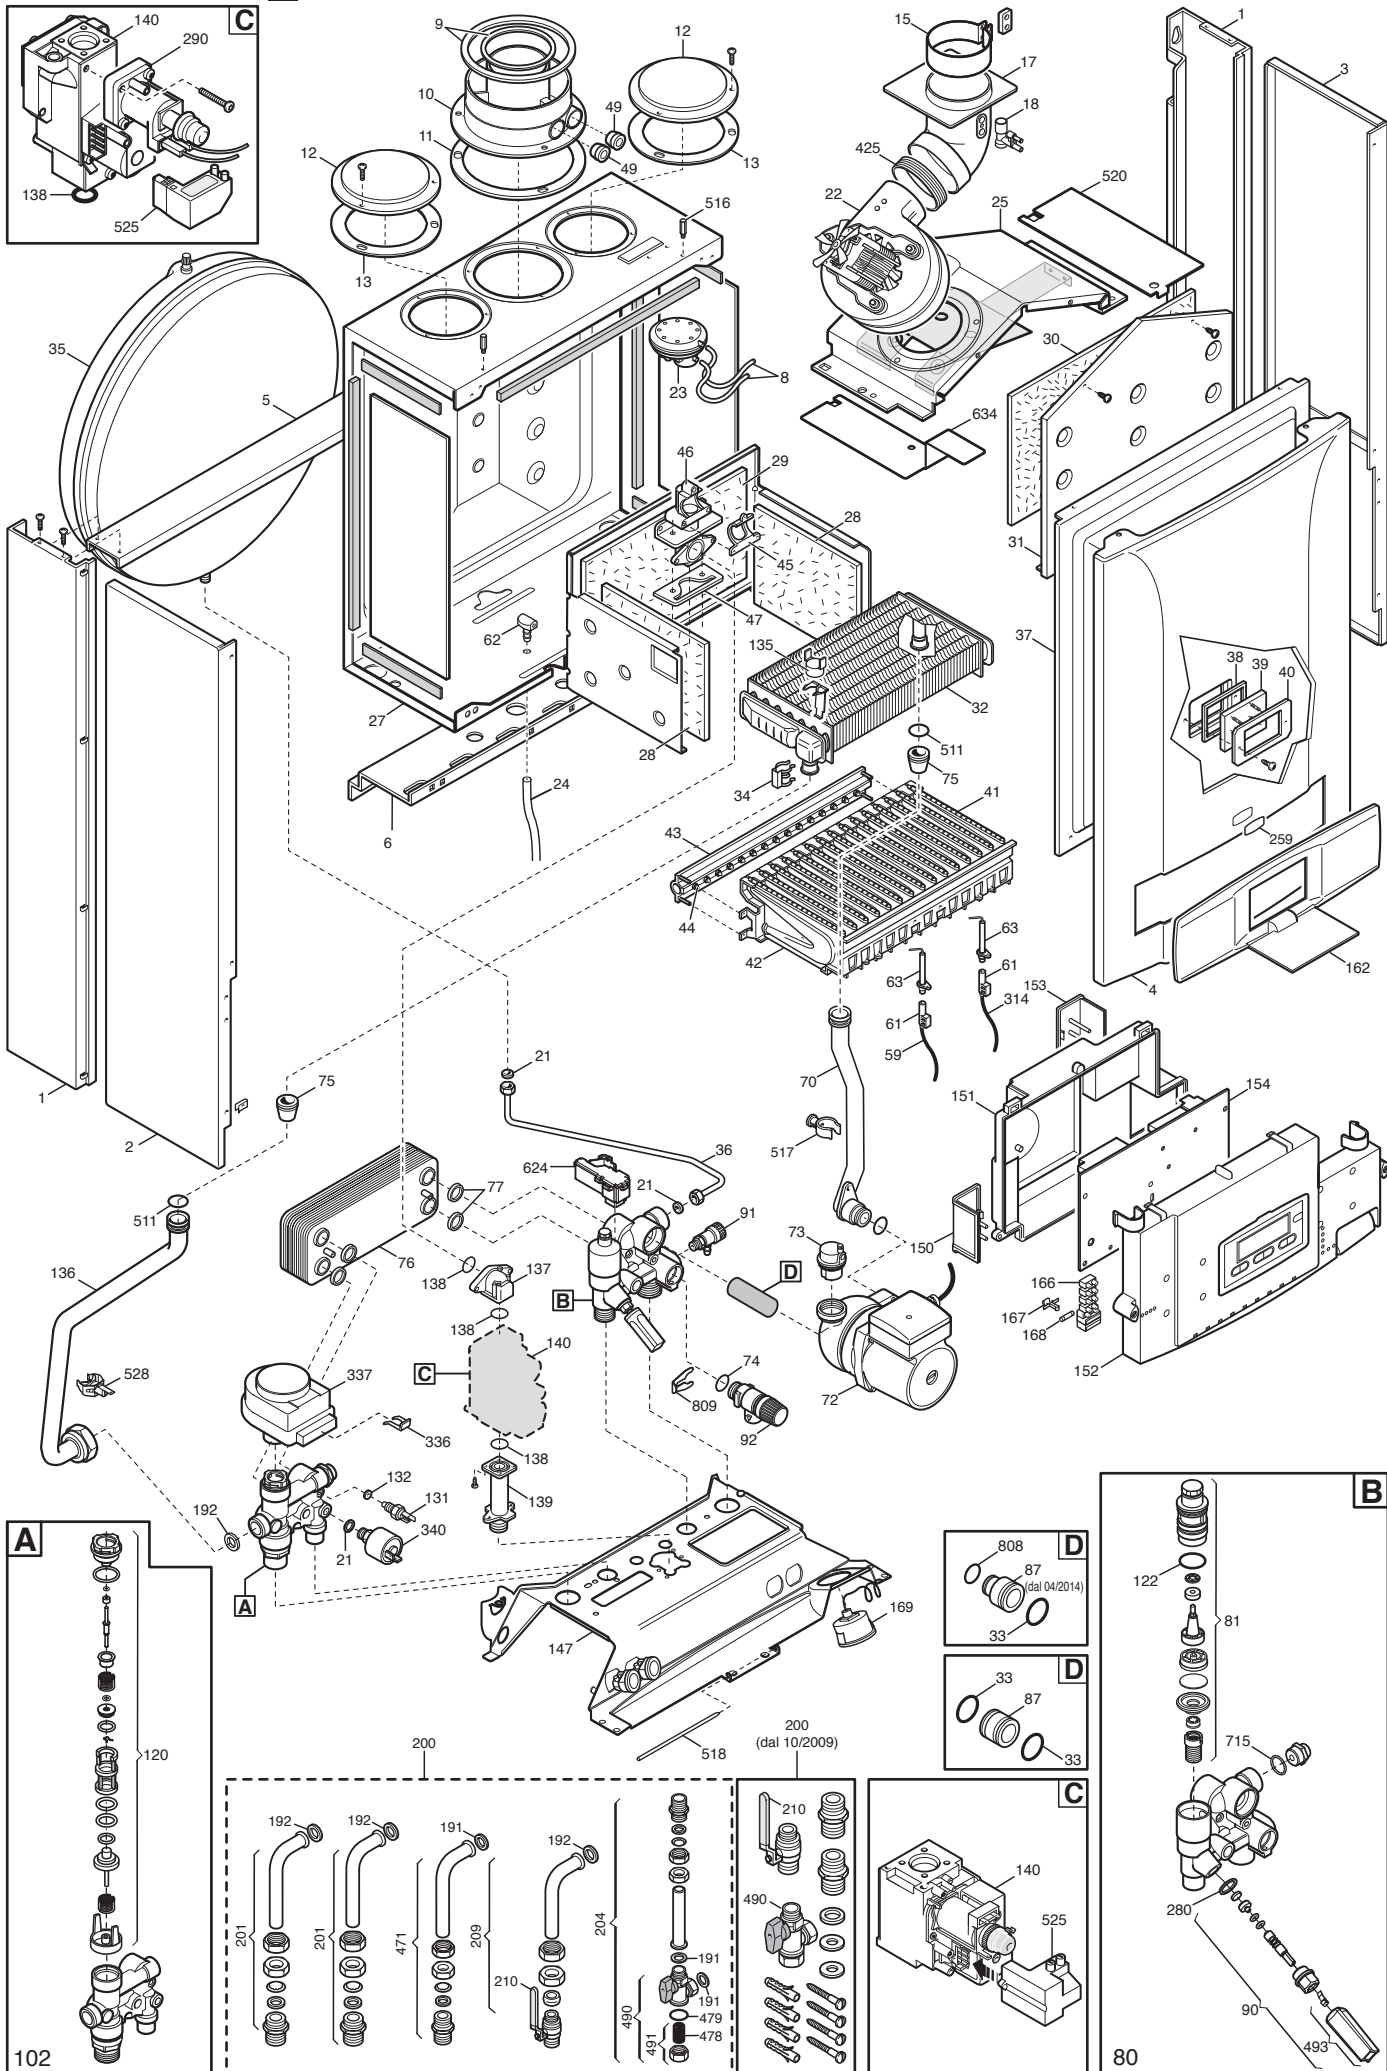

Tab 92

Tab 93

Tab 245

Luna3 240_310 Fi

Pos	Code	Description code	CSB452243660	CSB452243661	CSB452243662/3	CSB455313660	CSB455313661	CSB455313662/3	CSB456243660	CSB456243661	CSB456243662/3	CSB456313660	CSB456313661	CSB456313662/3	CSB456313664	To serial number	From serial number	Interchangeable:
1	5681330	SUPPORT FRAME		•			•	•		•		•				B750		
1	5681330	SUPPORT FRAME	•			•	•		•			•						
1	5683090	SUPPORT FRAME			•						•		•	•	•			
1	5683090	SUPPORT FRAME		•				•		•		•					B751	NO
2	5116190	LEFT PANEL	•	•	•									•				
2	5681390	LEFT PANEL				•	•	•	•	•	•	•	•	•	•			
3	5116170	RIGHT PANEL	•	•	•									•				
3	5681380	RIGHT PANEL				•	•	•	•	•	•	•	•	•	•			
4	5115970	FRONTAL PANEL LUNA3	•	•	•	•	•	•	•	•	•	•	•	•	•			
5	5110290	BRACKET-UPPER SUPPORT	•	•	•	•	•	•	•	•	•	•	•	•	•			
6	5109640	BRACKET-LOWER SUPPORT	•	•	•	•	•	•	•	•	•	•	•	•	•			
8	5408080	PRESSURE SWITCH PIPE L=270				•	•	•	•	•	•	•	•	•	•			
9	5108700	RESTRICTOR-AIR INTAKE				•	•	•	•	•	•	•	•	•	•			
10	5207060	FLUE ADAPTOR				•	•	•	•	•	•	•	•	•	•			
11	5407890	GASKET ADAPTOR				•	•	•	•	•	•	•	•	•	•			
12	5108690	PLATE BLANKING				•	•	•	•	•	•	•	•	•	•			
13	5407400	SUCTION CAP GASKET				•	•	•	•	•	•	•	•	•	•			
15	600530	JOINT ASSEMBLY				•	•	•	•	•	•	•	•	•	•			
17	5213750	CONVEYOR BEND LUNA3				•	•	•	•	•	•	•	•	•	•			
18	5407050	PRESSURE SENSING VENTURI							•	•	•			•				
18	5413850	PRESS.SENS.VENTURI SINGLE TAP				•	•	•				•	•	•	•			
21	5402050	WASHER-SEALING	•	•	•	•	•	•	•	•	•	•	•	•	•			
22	5653850	FAN - 80							•	•	•			•				
22	5655730	FAN - 105				•	•	•				•	•	•	•			
23	618470	FAN PRESS.SWITCH 1,2mBAR HONEY							•	•	•					C120	B441	