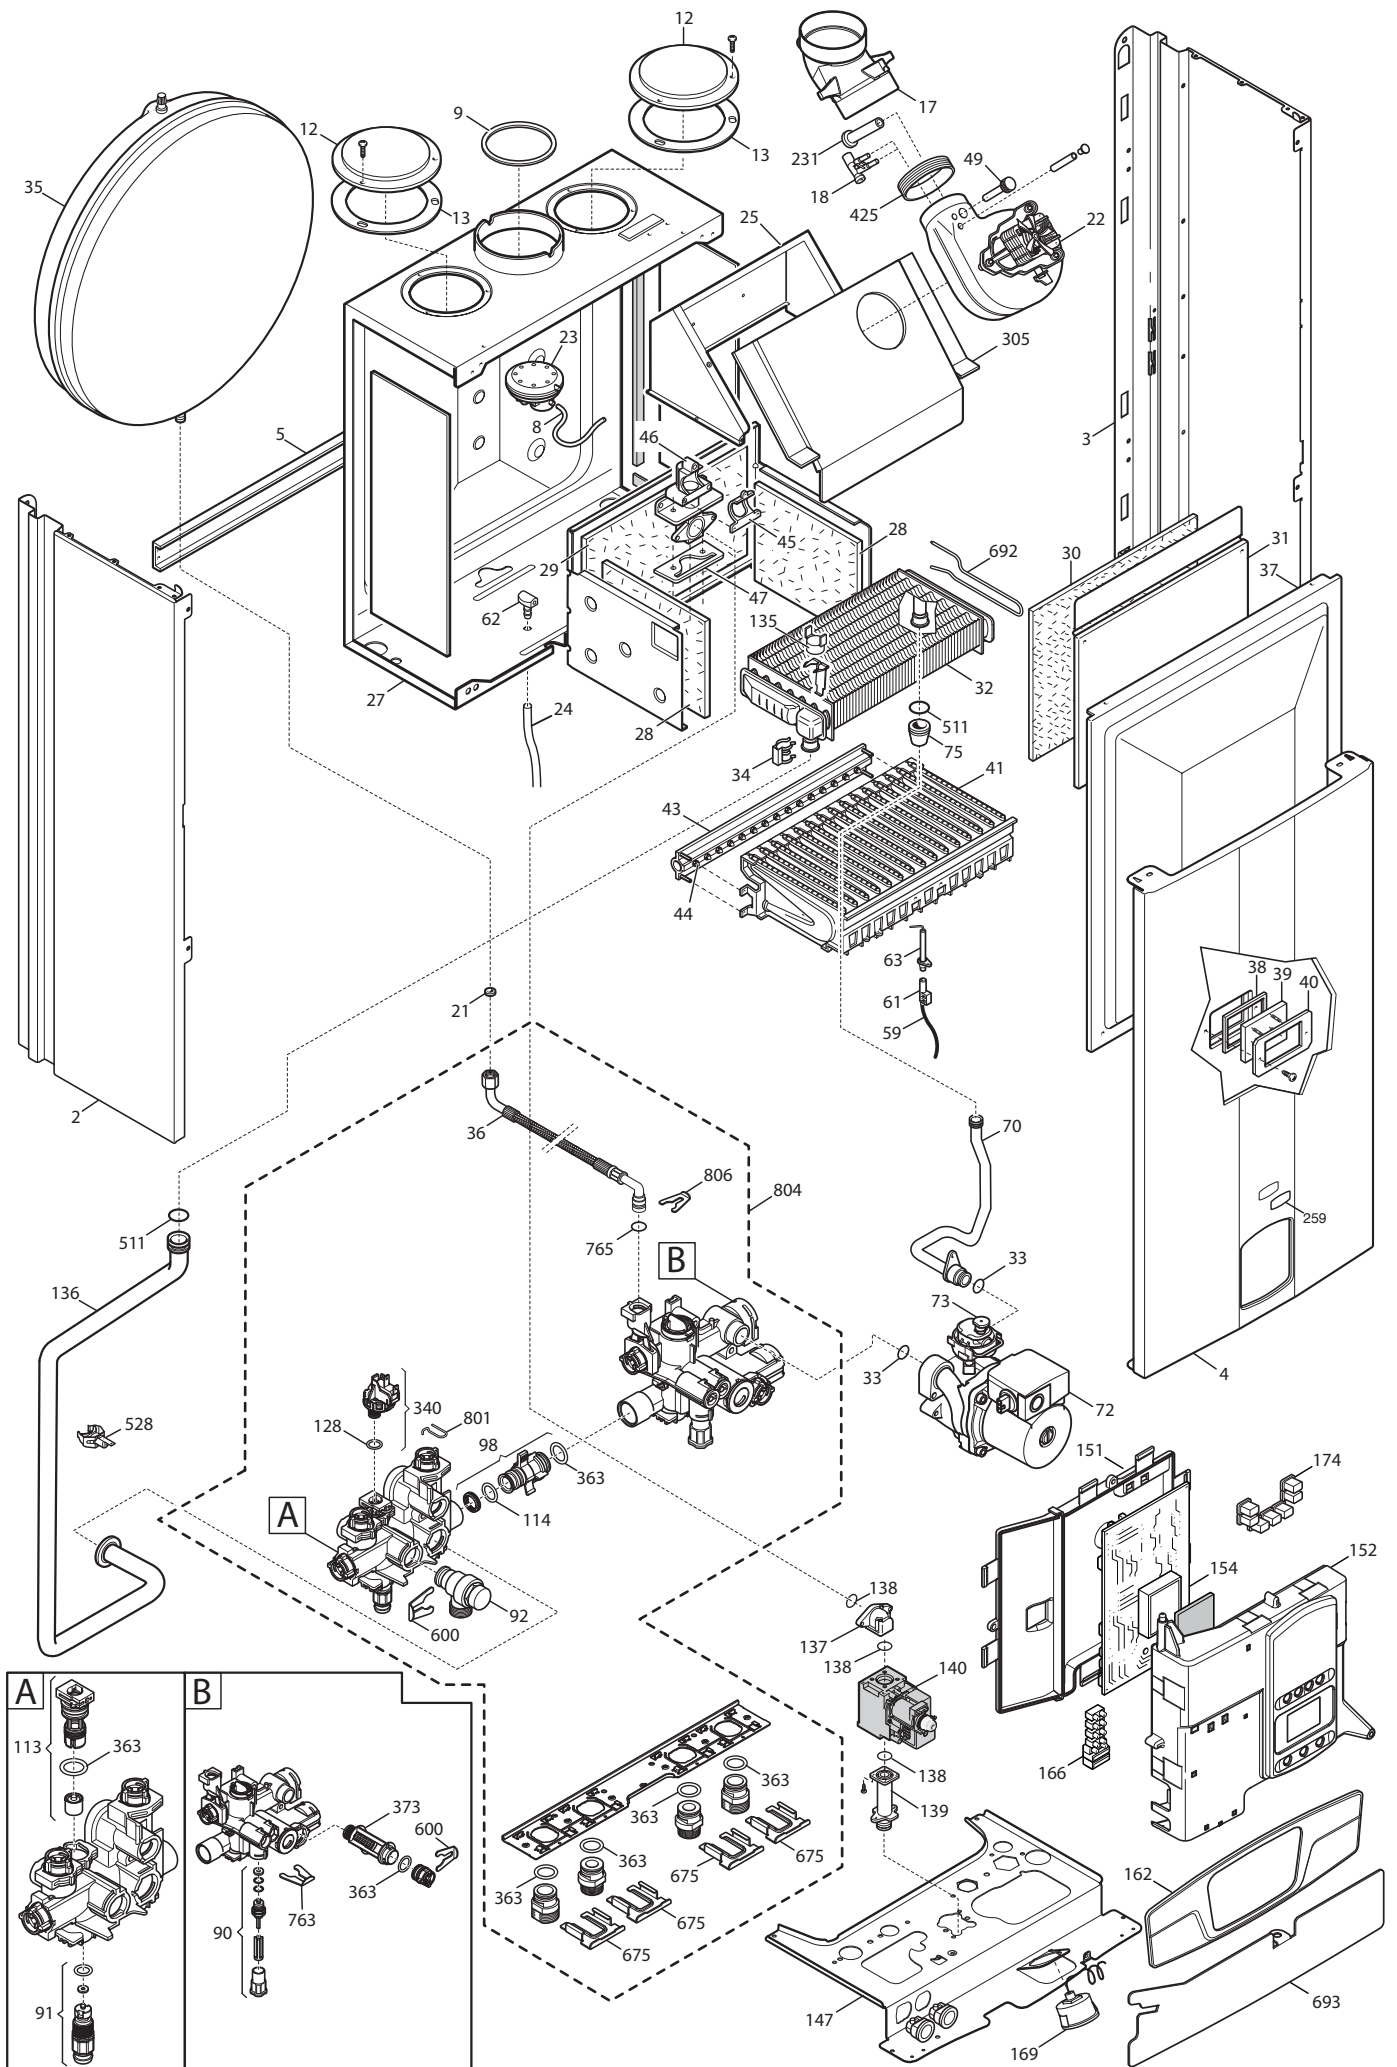

Tab 365

Tab 366

Tab 375

FOURTECH

Pos	Code	Description code	CSB465243680						To serial number	From serial number	Interchangeable:	
			1.14	1.24	24	1.14 F	1.24 F	24 F				
2	5698660	LEFT PANEL ASSEMBLY ECO4 ATM.	•	•	•							
2	5698680	LEFT PANEL ASSEMBLY ECO4 FF				•	•	•				
3	5698650	RIGHT PANEL ASSEMBLY ECO4 ATM.	•	•	•							
3	5698670	RIGHT PANEL ASSEMBLY ECO4 FF				•	•	•				
4	628820	FRONTAL PANEL ASS. ECO4 ATM	•	•	•	•	•	•				
5	5117420	TRAVERSE SIDES CONNECTION FF				•	•	•				
5	5117460	TRAVERSE SIDES CONNECTION-ATM-	•	•	•							
8	5408080	PRESSURE SWITCH PIPE L=270				•	•	•				
9	5117740	FLUE REDUCTION d.78mm				•	•	•				
12	5108690	PLATE BLANKING				•	•	•				
13	5407400	SUCTION CAP GASKET				•	•	•				
17	5214290	BEND FLUE EMISSIONS ECO4				•	•	•				
18	5409580	PRESSURE SENSING VENTURI 80E				•						
18	5413850	PRESS.SENS.VENTURI SINGLE TAP					•	•				
21	5402050	WASHER-SEALING	•	•	•	•	•	•				
22	5678500	FAN 31W				•						
22	5682150	FAN					•	•				
23	628610	PRESS.SWITCH ASS. 0,68mbar HONEYW.					•	•		C121	YES	
23	628770	FLUE PRESS.SWITCH 70-60Pa HUBA					•	•		C120		
23	628800	FLUE PRESS.SWITCH 50-39Pa HUBA				•				1312		
23	5663820	PRESSURE SWITCH 80 ASS. IND.					•	•		C120		
23	710789900	PRESSURE SWITCH ASSEMBLY HUBA					•	•		1448	C121	YES
23	711277100	FLUE PRESS. SWITCH 50-39Pa HUBA				•				1313	YES	
23	721890300	FLUE PRESS.SWITCH 70-60Pa HUBA					•	•		1449	YES	
24	5407930	PIPE - VALVE COMPENSATION				•	•	•		B923		
24	5414320	PIPE-VALVE COMPENS.4,5x8 L=170				•	•	•		B924	YES	
25	5113800	CONVEYOR ASSEMBLY				•	•	•				
27	5698630	COMBUST. CHAMBER ASS. ECO4 ATM		•	•							
27	5698640	COMBUST. CHAMBER ASS. ECO4 FF				•	•	•				
27	5699130	COMB.CHAMBER ASS.ECO4 ATM 14KW	•									
28	5213210	INSULATING PANEL				•	•	•				
28	5213220	INSULATING PANEL	•	•	•							
29	5213280	INSULATING PANEL	•	•	•	•	•	•		B506	YES	
30	5213370	INSULATING PANEL				•	•	•				
30	5213380	FRONTAL INSULATING PANEL	•	•	•							
31	612970	COMB. CHAMBER FRONTAL PANEL				•	•	•				
31	615370	COMBUST.CHAMBER FRONTAL PANEL	•	•	•							
32	5677660	PRIMARY EXCHANGER WITH CLIPS	•	•	•	•	•	•				
33	5403130	O-RING 22 x 3	•	•	•	•	•	•		1311		
33	710963000	OR 21,5X3 EP70 TFL	•	•	•	•	•	•		1312	YES	
34	5113650	PRIMARY EXCHANGER FIXING CLIP	•	•	•	•	•	•				
35	5693900	RECT.EXPANSION VESSEL 6I-CIMM-	•	•	•							