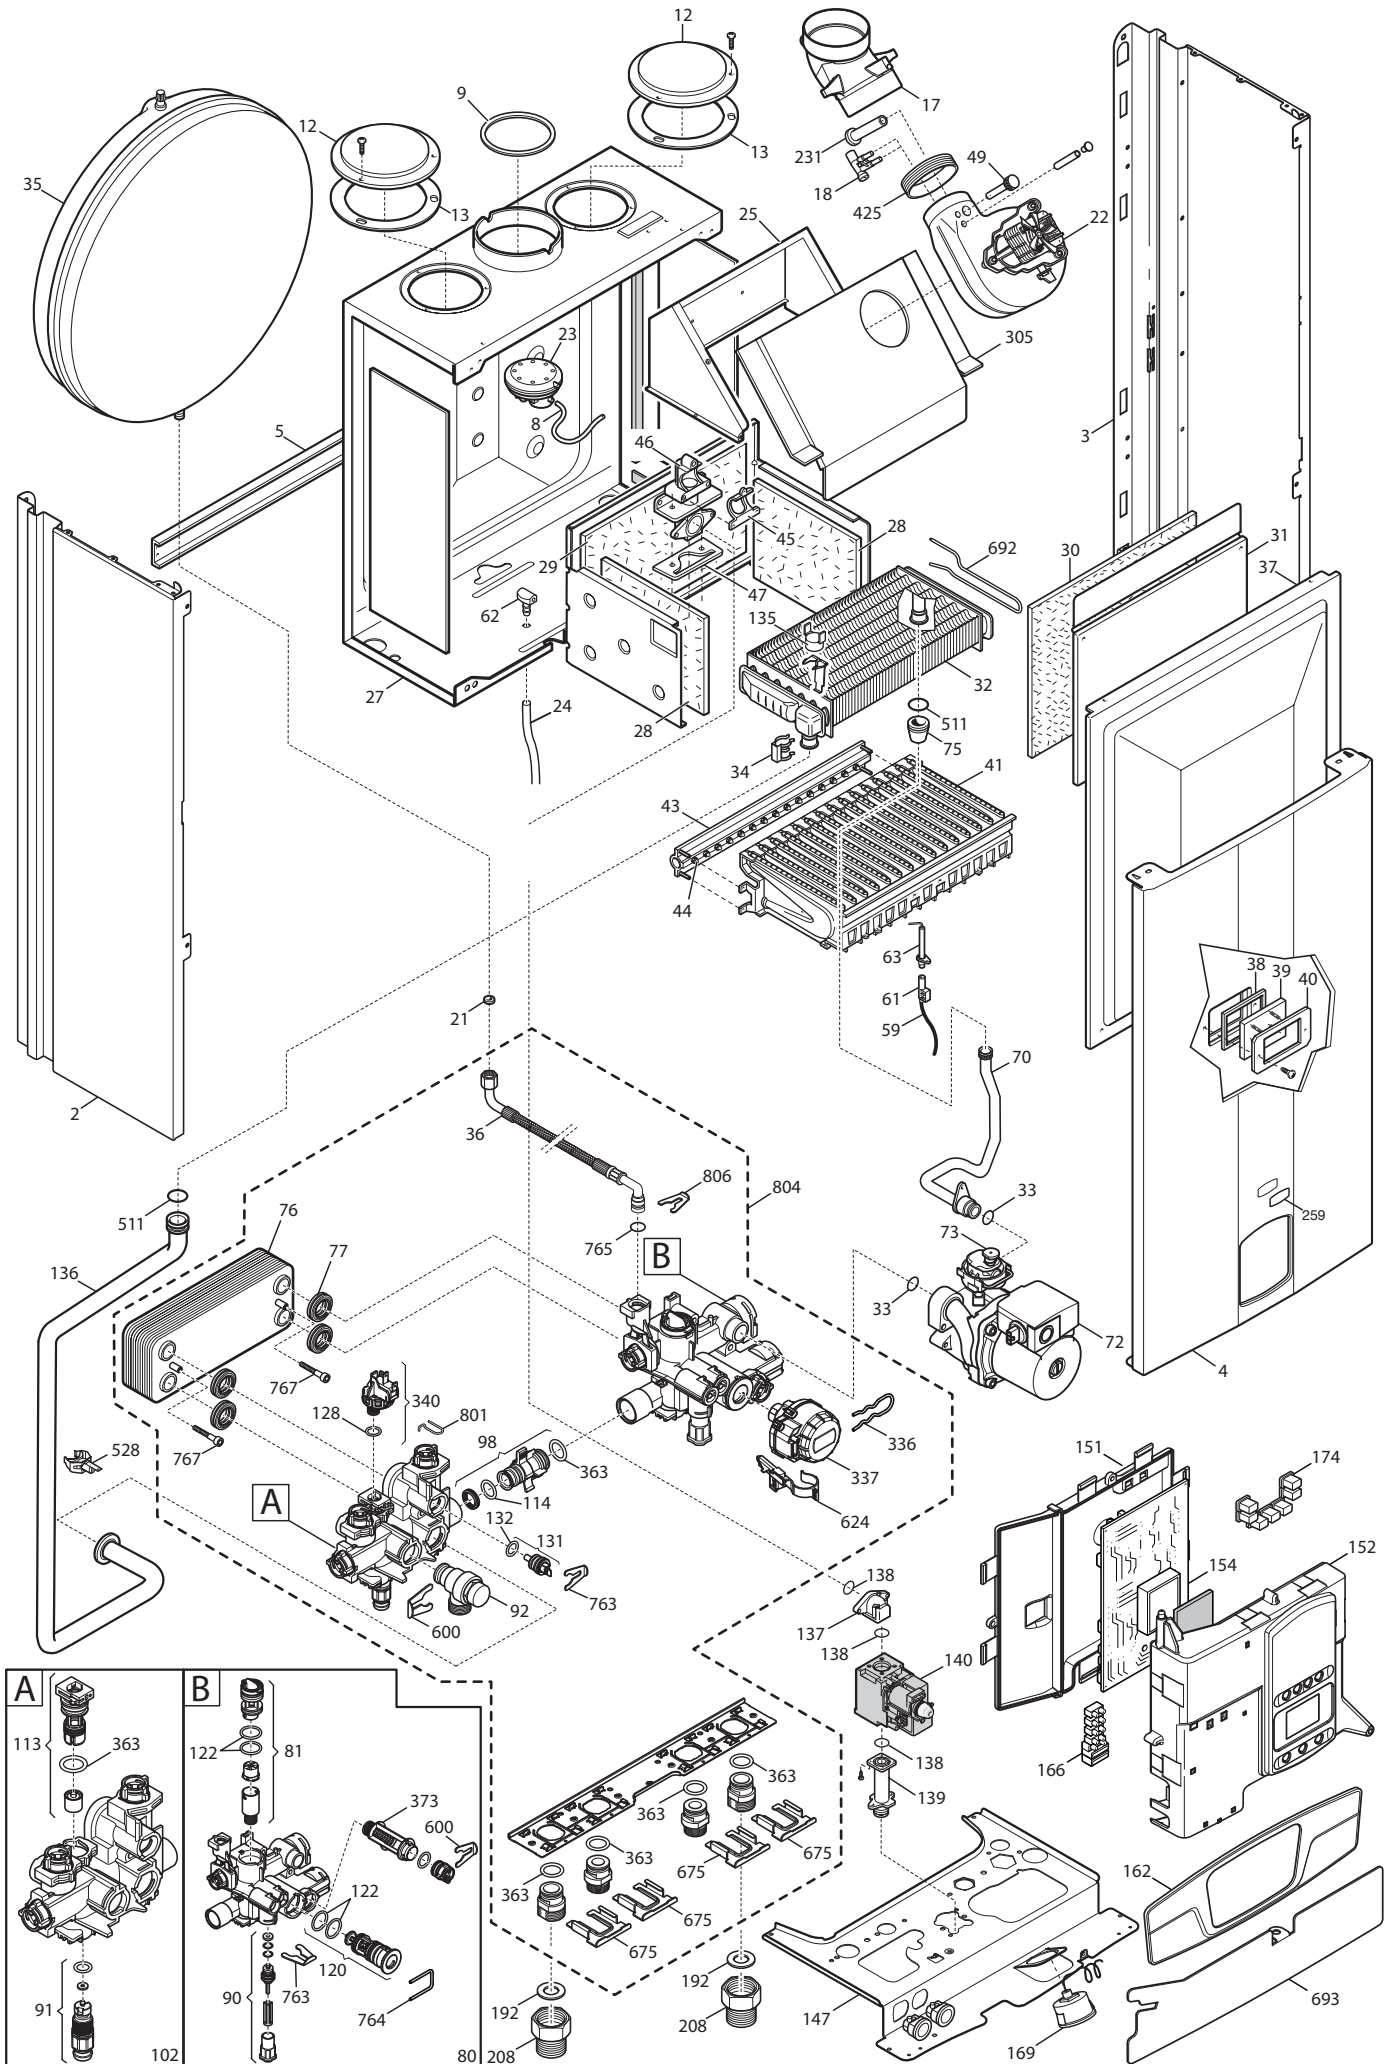

BAXI

FOURTECH SPARE PARTS CATALOGUE

- October 2015 -

BOILER CODE	BOILER DESCRIPTION	EXPLODED REF.
CODICE CALDAIA	DESCRIZIONE CALDAIA	RIF. ESPLOSO
CODIGO CALDERA	DESCRIPCION CALDERA	REF. EXPLOSIONADO
CODE CHAUDIÈRE	DESCRIPTION CHAUDIÈRE	RÉF. EXPLOSÉE
CSR466243681	FOURTECH 24 F RU	Tab 365
CSR462243681	FOURTECH 24 RU	Tab 366