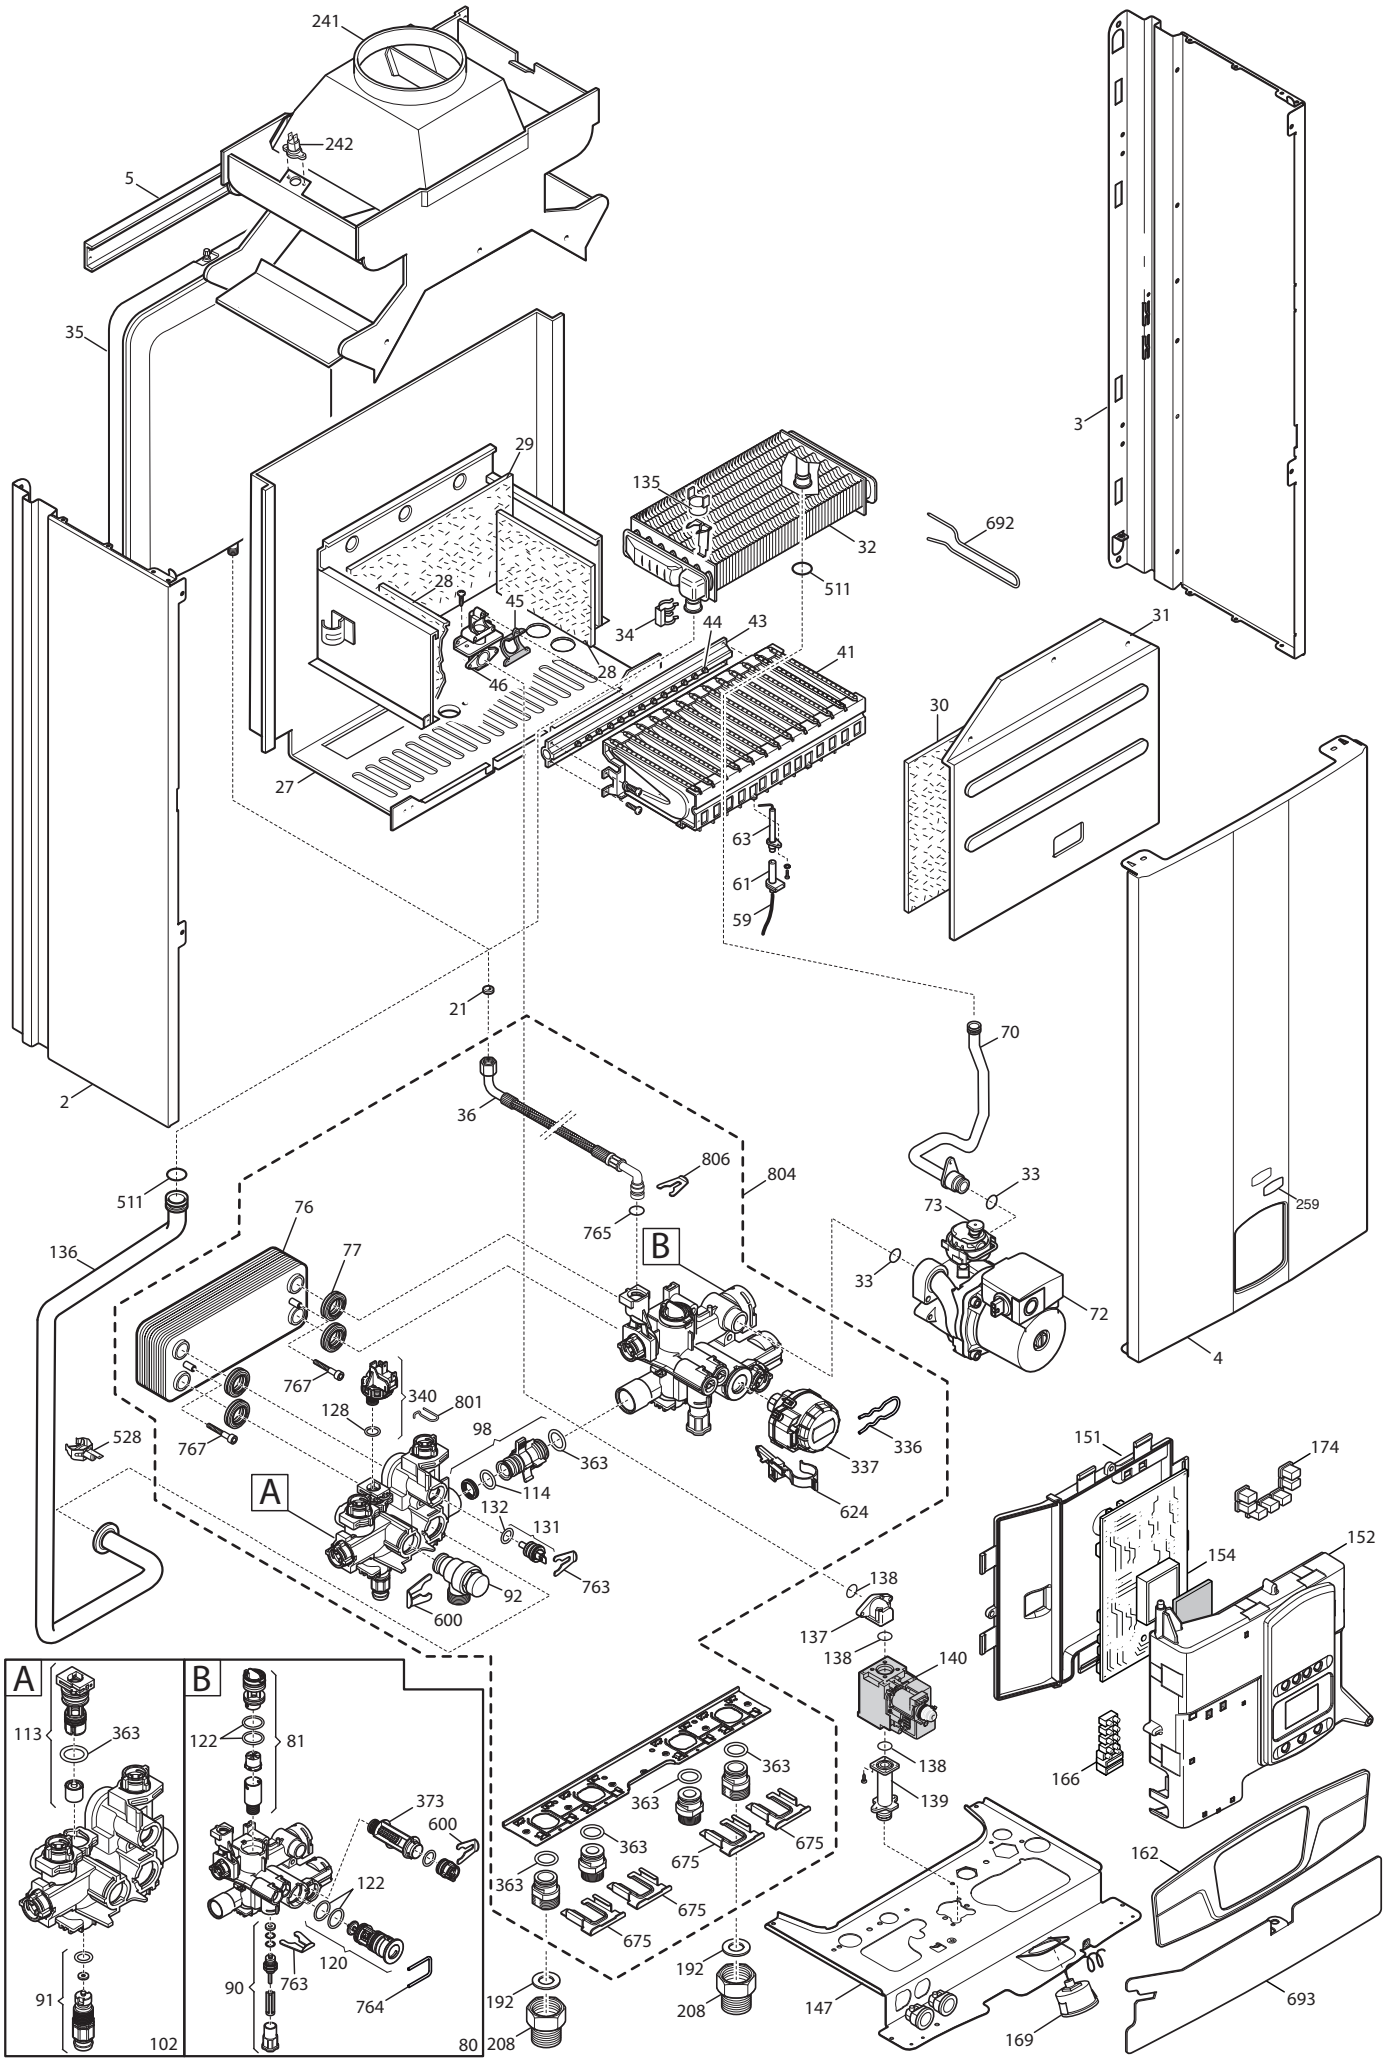

BAXI

FOURTECH SPARE PARTS CATALOGUE

- October 2015 -

BOILER CODE	BOILER DESCRIPTION	EXPLODED REF.
CODICE CALDAIA	DESCRIZIONE CALDAIA	RIF. ESPLOSO
CODIGO CALDERA	DESCRIPCION CALDERA	REF. EXPLOSIONADO
CODE CHAUDIÈRE	DESCRIPTION CHAUDIÈRE	RÉF. EXPLOSÉE
CSR466243681	FOURTECH 24 F RU	Tab 365
CSR462243681	FOURTECH 24 RU	Tab 366