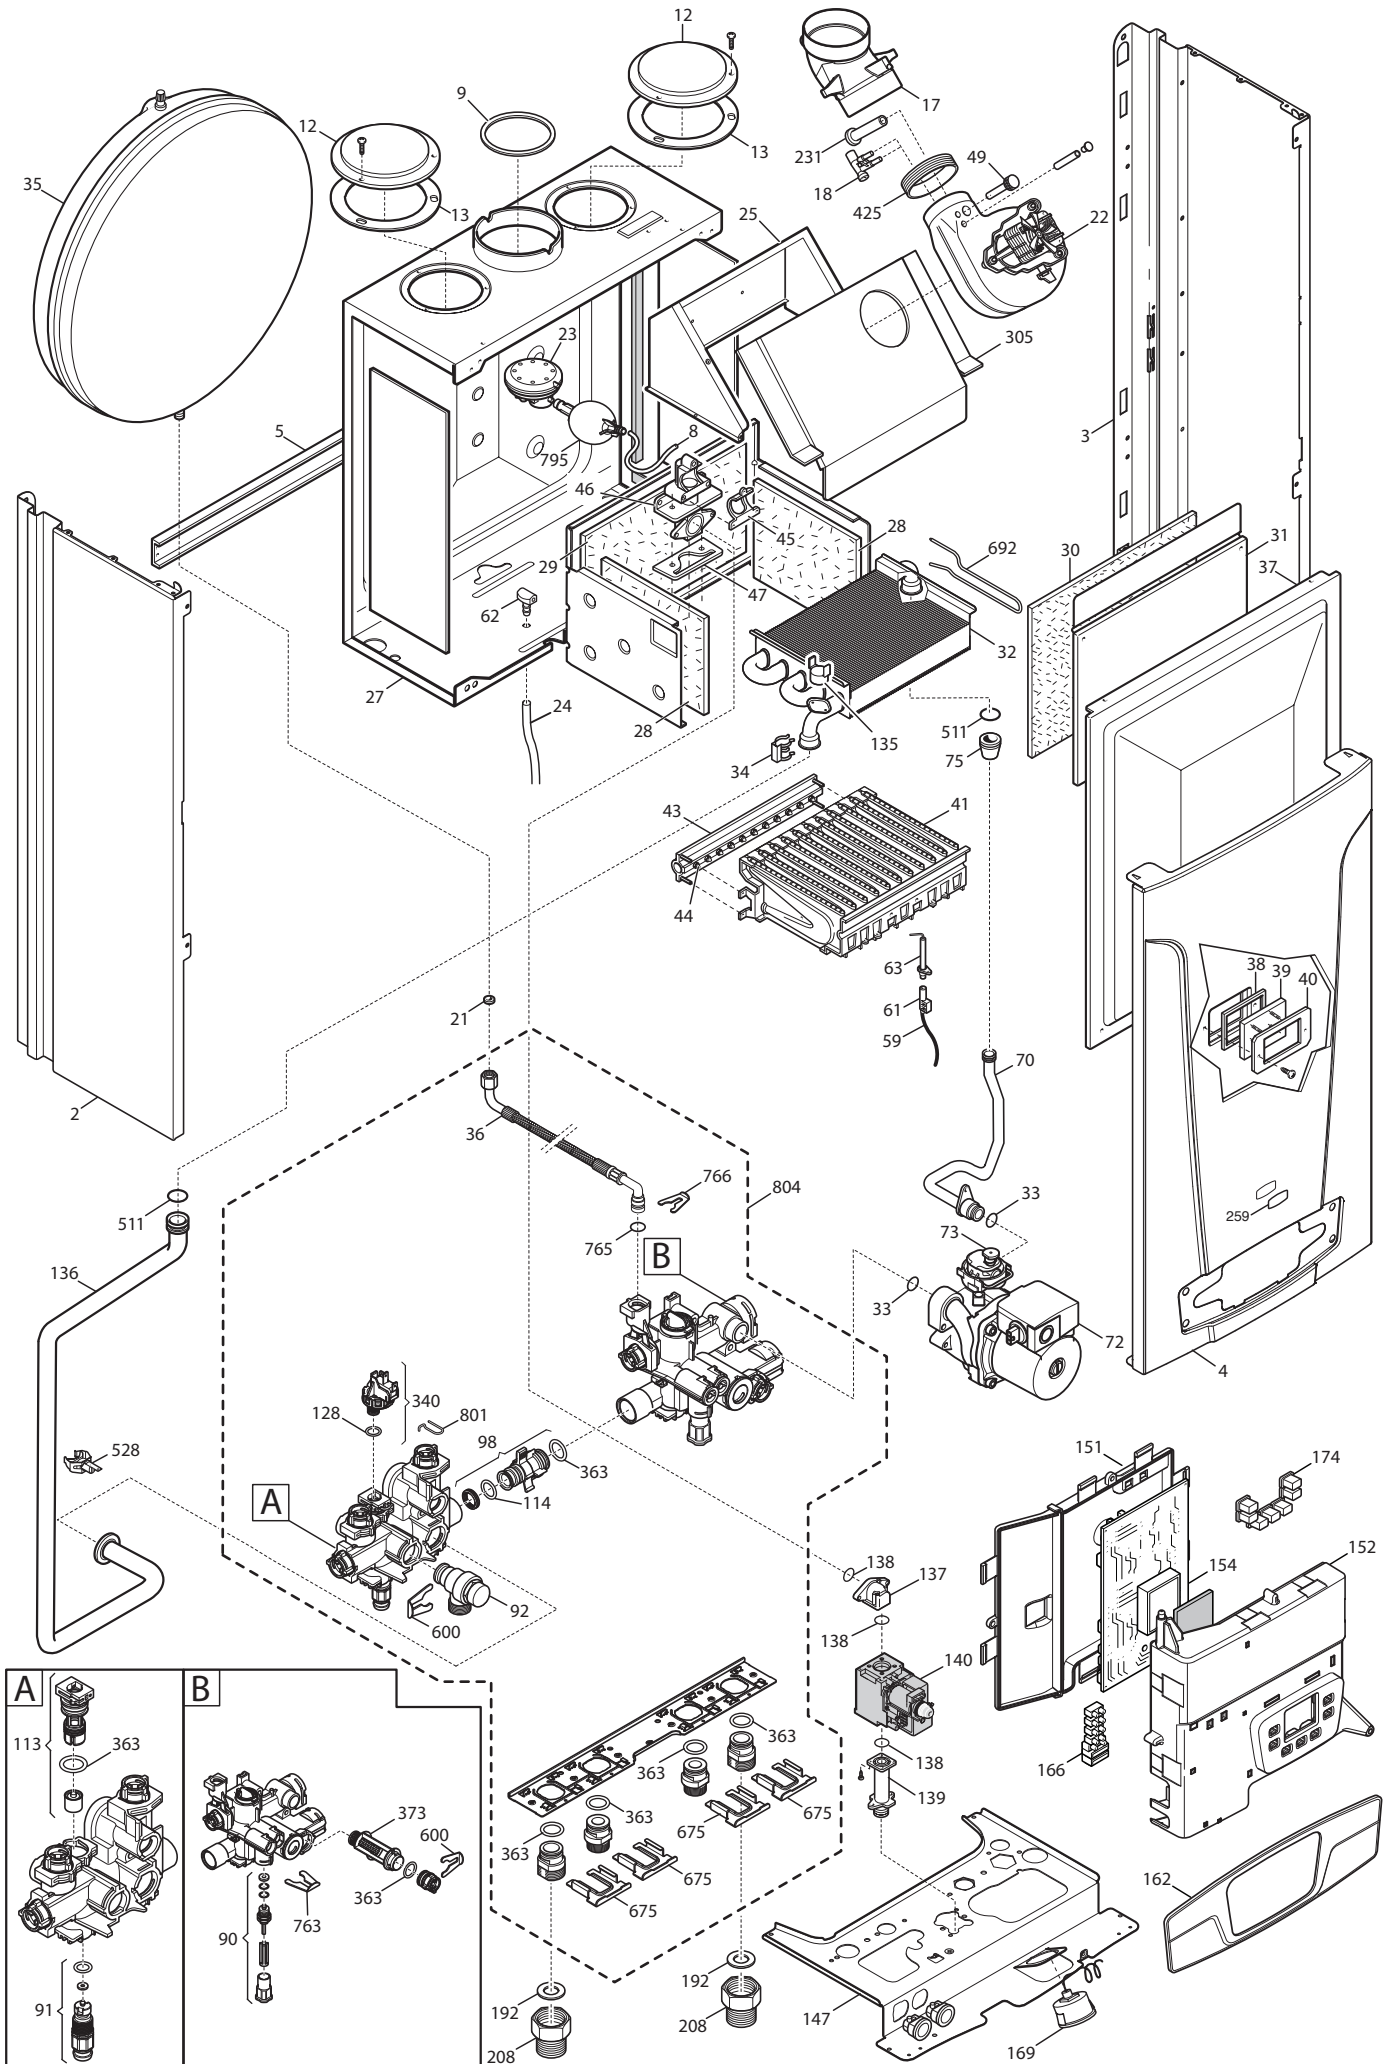

# ECO4S

03/11/2016

Pos	Code	Description code	765976201 24	1.24 F 765966601	10 F 765966801	18 F 765966901	24 F 765970001	To serial number	From serial number	Interchangeable:
2	5698660	LEFT PANEL ASSEMBLY ECO4 ATM.	•							
2	766071100	LEFT PANEL ASSEMBLY ECO4 FF		•	•	•	•			
3	5698650	RIGHT PANEL ASSEMBLY ECO4 ATM.	•							
3	766070900	RIGHT PANEL ASSEMBLY ECO4 FF		•	•	•	•			
4	766404400	FRONTAL PANEL	•							
4	766404500	FRONTAL PANEL		•	•	•	•			
5	5117420	TRAVERSE SIDES CONNECTION FF		•	•	•	•			
5	5117460	TRAVERSE SIDES CONNECTION-ATM-	•							
8	5408080	PRESSURE SWITCH PIPE L=270		•	•	•	•			
9	5115860	FLUE RESTRICTOR D.60/43		•	•	•	•			
12	5108690	PLATE BLANKING		•	•	•	•			
13	5407400	SUCTION CAP GASKET		•	•	•	•			
17	5214290	BEND FLUE EMISSIONS ECO4		•	•	•	•			
18	5413850	PRESS.SENS.VENTURI SINGLE TAP		•	•	•	•			
21	5402050	WASHER-SEALING	•	•	•	•	•			
22	5682150	FAN		•	•	•	•			
23	628610	PRESS.SWITCH ASS. 0,68mbar HONEYW		•	•	•	•			
23	721890300	FLUE PRESS.SWITCH 70-60Pa HUBA		•	•	•	•			
24	5414320	PIPE-VALVE COMPENS.4,5x8 L=170		•	•	•	•			
25	5118150	CONVEYOR ASSEMBLY ECO4 225mm		•	•	•	•			
27	5698630	COMBUST. CHAMBER ASS. ECO4 ATM	•							
27	5700940	COMB. CHAMBER ASS. ECO4 225		•	•	•	•			
28	5213210	INSULATING PANEL		•	•	•	•			
28	5213220	INSULATING PANEL	•							
29	5213280	INSULATING PANEL	•							
29	5214630	INSULATING REAR PANEL FF 225		•	•	•	•			
30	5213380	FRONTAL INSULATING PANEL	•							
30	5214700	INSUL.FRONT.PANEL ECO4 FF 225		•	•	•	•			
31	615370	COMBUST.CHAMBER FRONTAL PANEL	•							
31	5700980	COMB.CH.FRONT.PANEL ECO4 FF 225		•	•	•	•			
32	5677660	PRIMARY EXCHANGER WITH CLIPS	•							
32	5700950	HEAT EXCHANG. H2O/GAS ECO4 225		•	•	•	•			
33	710963000	OR 21,5X3 EP70 TFL	•	•	•	•	•			
34	5113650	PRIMARY EXCHANGER FIXING CLIP	•	•	•	•	•			
35	5693900	RECT.EXPANSION VESSEL 6I-CIMM-	•							
35	5693920	CIRC.EXPANS.VESSEL 6I CIMM		•	•	•	•			
36	5698830	PIPE EXPANSION VESSEL	•							
36	710054000	EXPANSION VASSEL PIPE		•	•	•	•			
37	5663830	SEALED CHAMBER FRONT PANEL		•	•	•	•			
38	5401610	VIEWING WINDOW GASKET		•	•	•	•			
39	5203930	VIEWING WINDOW		•	•	•	•			