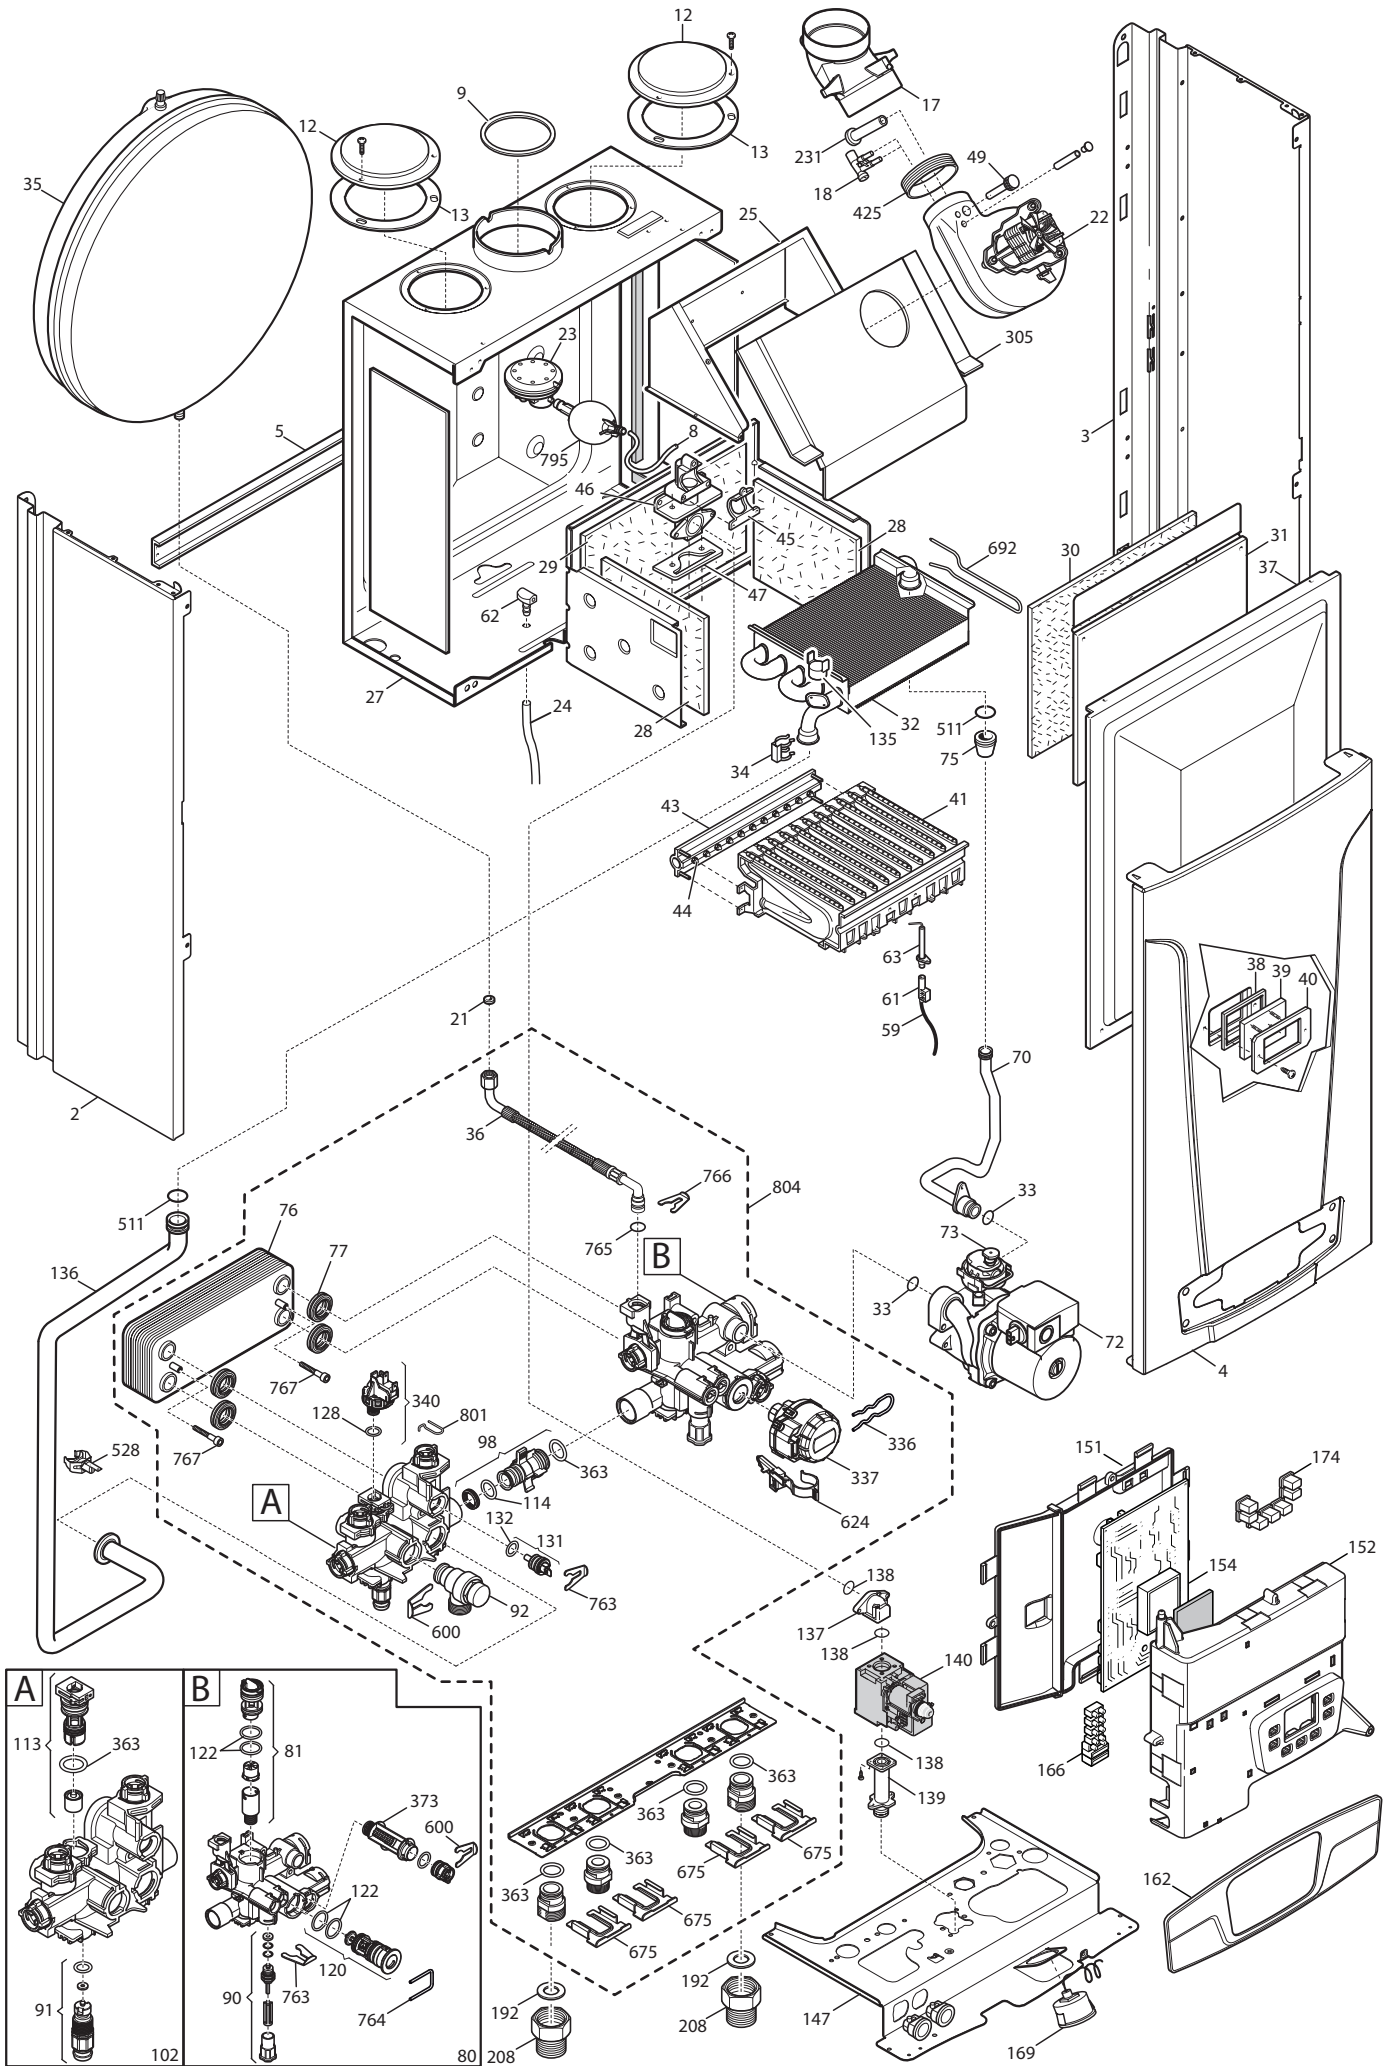

Eco Home

03/11/2016

Pos	Code	Description code	765857701 10F	765281001 14F	765281101 24F	To serial number	From serial number	Intercha ngeable:
2	766071100	LEFT PANEL ASSEMBLY ECO4 FF	•	•	•			
3	766070900	RIGHT PANEL ASSEMBLY ECO4 FF	•	•	•			
4	766070500	FRONTAL PANEL ECO HOME	•	•	•			
5	5117420	TRAVERSE SIDES CONNECTION FF	•	•	•			
8	5408080	PRESSURE SWITCH PIPE L=270	•	•	•			
9	5115860	FLUE RESTRICTOR D.60/43	•	•	•			
12	5108690	PLATE BLANKING	•	•	•			
13	5407400	SUCTION CAP GASKET	•	•	•			
17	5214290	BEND FLUE EMISSIONS ECO4	•	•	•			
18	5413850	PRESS.SENS.VENTURI SINGLE TAP	•	•	•			
21	5402050	WASHER-SEALING	•	•	•			
22	5682150	FAN	•	•	•			
23	628610	PRESS.SWITCH ASS. 0,68mbar HONEYW	•	•	•			
23	721890300	FLUE PRESS.SWITCH 70-60Pa HUBA	•	•	•			
24	5414320	PIPE-VALVE COMPENS.4,5x8 L=170	•	•	•			
25	5118150	CONVEYOR ASSEMBLY ECO4 225mm	•	•	•			
27	5700940	COMB. CHAMBER ASS. ECO4 225	•	•	•			
28	5213210	INSULATING PANEL	•	•	•			
29	5214630	INSULATING REAR PANEL FF 225	•	•	•			
30	5214700	INSUL.FRONT.PANEL ECO4 FF 225	•	•	•			
31	5700980	COMB.CH.FRONT.PANEL ECO4 FF 225	•	•	•			
32	5700950	HEAT EXCHANG. H2O/GAS ECO4 225	•	•	•			
33	710963000	OR 21,5X3 EP70 TFL	•	•	•			
34	5113650	PRIMARY EXCHANGER FIXING CLIP	•	•	•			
35	5693920	CIRC.EXPANS.VESSEL 6l CIMM	•	•	•			
36	710054000	EXPANSION VASSEL PIPE	•	•	•			
37	5663830	SEALED CHAMBER FRONT PANEL	•	•	•			
38	5401610	VIEWING WINDOW GASKET	•	•	•			
39	5203930	VIEWING WINDOW	•	•	•			
40	5103360	SURROUND - VIEWING WINDOW	•	•	•			
41	5700530	BURNER ASSEMBLY 11 ELEMENTS	•	•	•			
43	5700500	GAS RAMP 11 HOLES/INJECT d.1,35	•	•	•			
44	5704730	KIT TRANSF.GAS G31 11x0,85	•	•	•			
44	5705280	KIT TRANSF.GAS G20 11x1,35	•	•	•			
45	5407940	GASKET-BURNER MANIFOLD	•	•	•			
46	5657180	ADAPTOR-MANIFOLD	•	•	•			
47	5407810	GASKET-MANIFOLD ADAPTOR	•	•	•			
49	5409520	HOSE ADAPTER CAP	•	•	•			
59	710430800	IGNITION CABLE L=250 RESIST.	•	•	•			
61	5407830	INSULATION BOOT - ELECTRODE	•	•	•			
62	5409570	SEALED CHAMBER HOSE ADAPTER	•	•	•			
63	8422570	ELECTRODE - IGNITION	•	•	•			