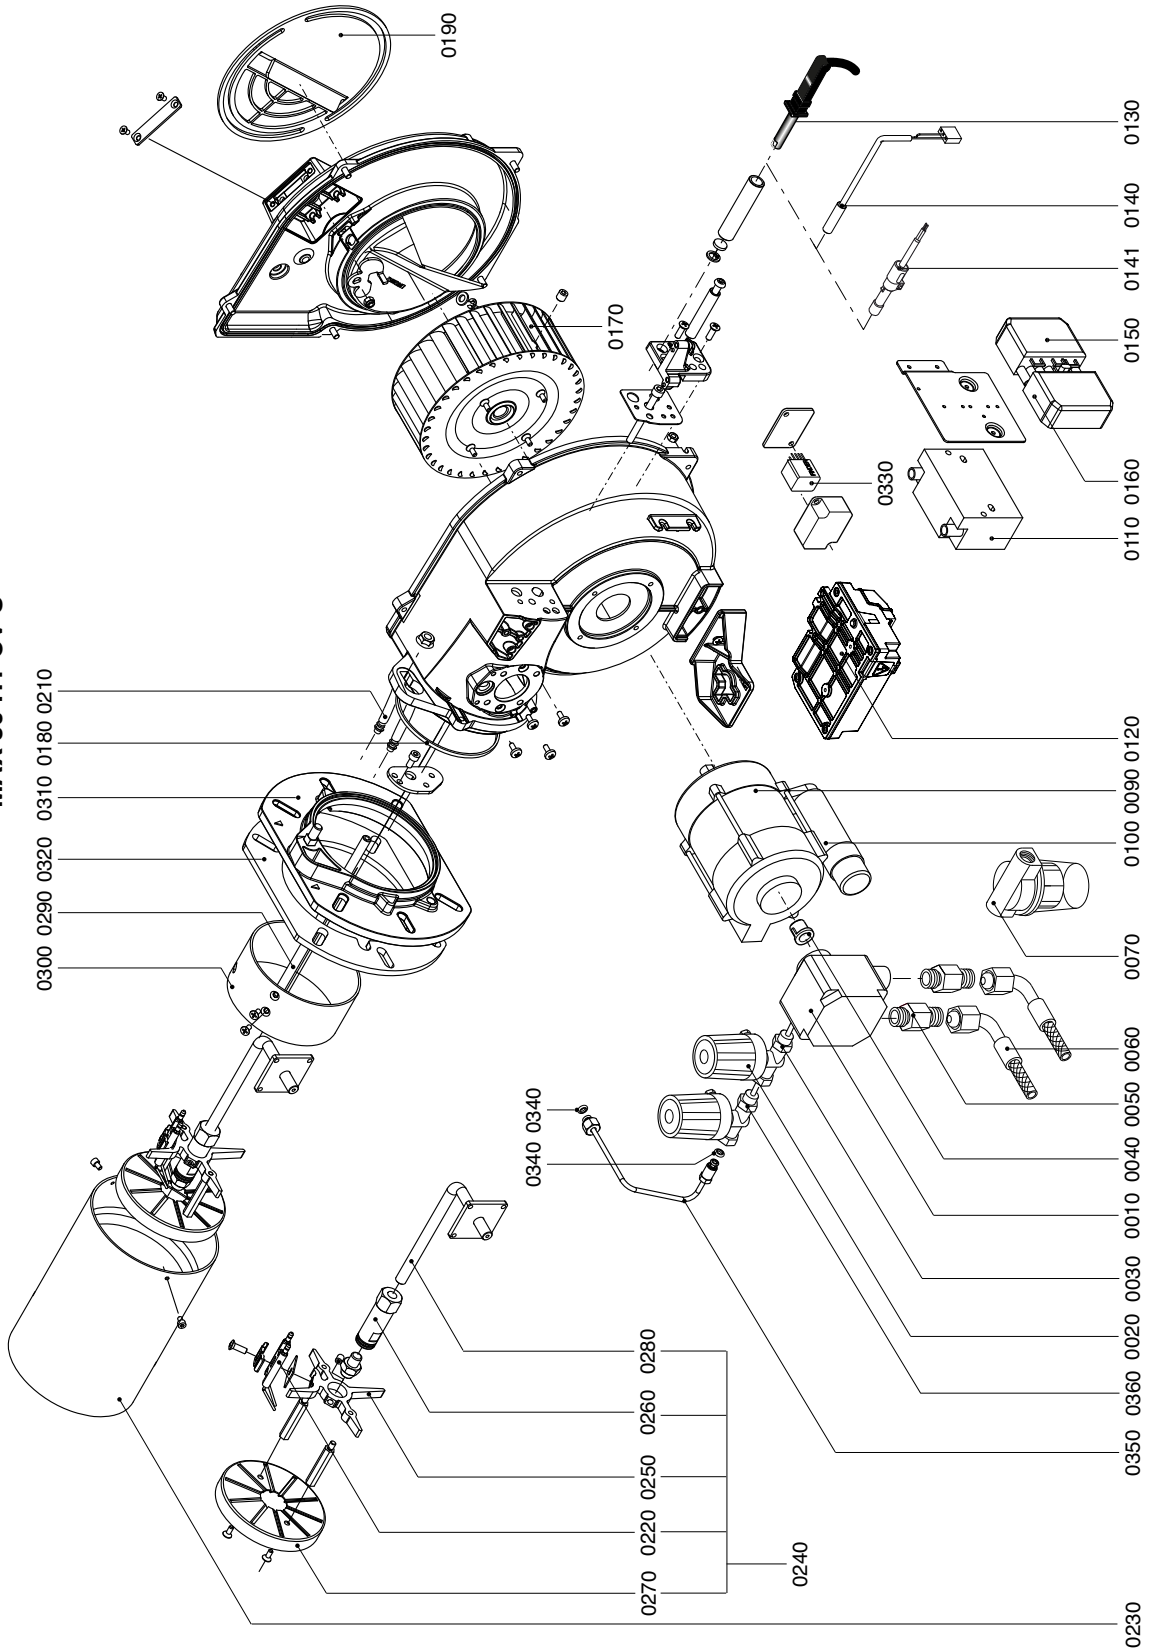

Overview - Spare parts list / Panoramica - Parti di ricambio / Vue d'ensemble - Pièces de rechange / Descripción - Piezas de recambio /
Обзор - Запчасти

MAX 20 HT CV S
MAX 30 HT CV S