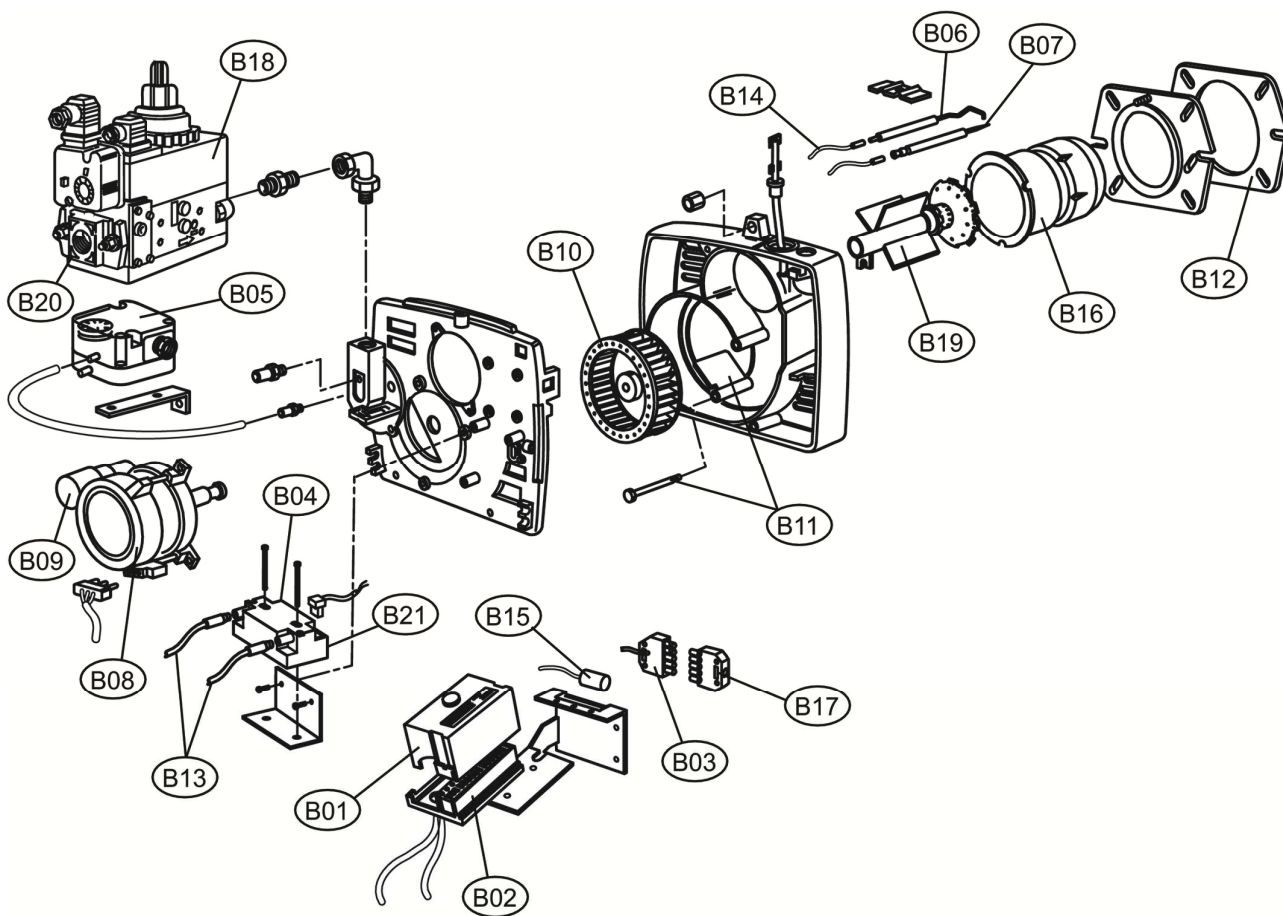

## EM 9-E.D3

CODICE	EDIZIONE	MERCATO
30K1921003	18/02/2020	UN

*Lamborghini*  
CALORECLIMA

Lista Pezzi / Spare Parts / Ersatzteile / List Onderdelen  
Liste Pieces Detaches / Lista Piezas De Repuesto

**EM 9-E.D3**

# EM 9-E.D3

**Lista Pezzi / Spare Parts / Ersatzsteile / List Onderdelen  
Liste Pieces Detaches / Lista Piezas De Repuesto**