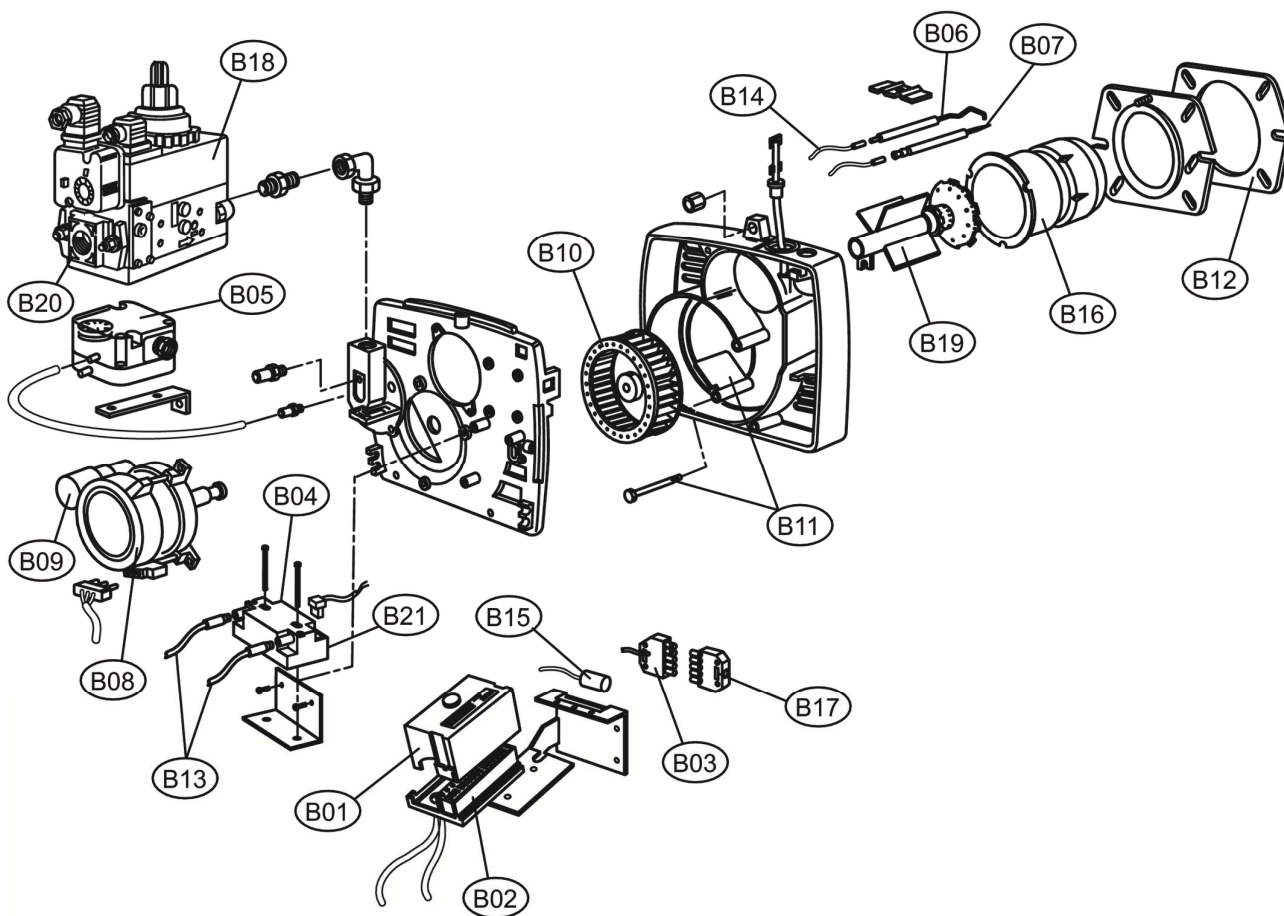

Lista Pezzi / Spare Parts / Ersatzteile / List Onderdelen
Liste Pieces Detaches / Lista Piezas De Repuesto

EM 9-E.D2

Lamborghini
CALORECLIMA

Lista Pezzi / Spare Parts / Ersatzteile / List Onderdelen
Liste Pieces Detaches / Lista Piezas De Repuesto

EM 9-E.D2

**Lista Pezzi / Spare Parts / Ersatzsteile / List Onderdelen
Liste Pieces Detaches / Lista Piezas De Repuesto**

EM 9-E.D2

Номер	Артикул	Наименование	К-во
A01	3980Z840	Кожух горелки (Z301140290)	1.000
B01	3980Z860	Блок управления SIEMENS (Z304042480)	1.000
B02	3980N040	Основание(Z304015510)	1.000
B03	3980N060	Разъем (Z304034220)	1.000
B04	3981A780	Трансформатор DANFOSS (Z304044070)	1.000
B05	3980U410	Прессостат (Z304034150)	1.000
B06	3980Z930	Электрод ионизации (Z304033420)	1.000
B07	3980Z940	Электрод розжига(Z304018510)	1.000
B08	3980Z850	Двигатель 100W (Z301125710)	1.000
B09	3980N130	Конденсатора (Z304041840)	1.000
B10	3980Z870	Крыльчатка вентилятора RZ 127 (35605390)	1.000
B11	3980Z890	Воздушная заслонка+ось воздушной заслонки	1.000
B12	3980N570	Изолирующая прокладка (Z301087080)	1.000
B13	3981B950	Кабель электрода .R. (Z301127280)	1.000
B14	3980Z910	Провод электрода ионизации(Z301070100)	1.000
B15	3981F410	Фильтр (36509920)	1.000
B16	3980Z900	Труба EM9 (Z301088580)	1.000
B17	3980N260	Разъем подключения(мама) (Z304032100)	1.000
B18	3980Z830	Газовый клапан.MB-DLE 403(Z304036070)	1.000
B19	3980Z970	Дефлектор+электрод M9 (Z308013040)	1.000
B20	3981C140	Фланец D.1/2"(Z304045940)	1.000
B21	3981E570	Трансформатор электрода розжига	1.000