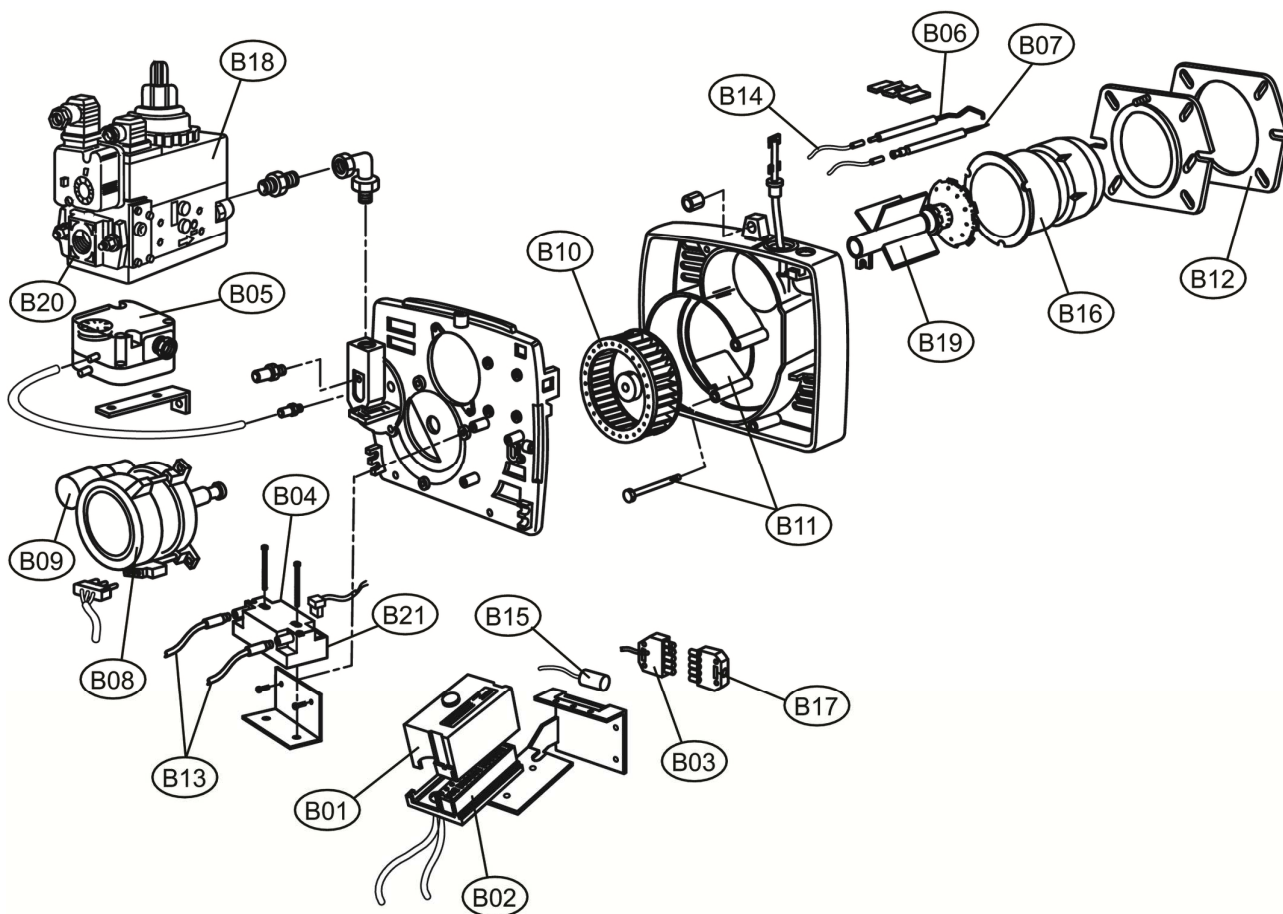

**Lista Pezzi / Spare Parts / Ersatzteile / List Onderdelen
Liste Pieces Detaches / Lista Piezas De Repuesto**

EM 3-E.D2

Lamborghini
CALORECLIMA

Lista Pezzi / Spare Parts / Ersatzteile / List Onderdelen
Liste Pieces Detaches / Lista Piezas De Repuesto

EM 3-E.D2

**Lista Pezzi / Spare Parts / Ersatzsteile / List Onderdelen
Liste Pieces Detaches / Lista Piezas De Repuesto**

EM 3-E.D2

Номер	Артикул	Наименование	К-во
A01	3981C080	Кожух горелки (Z301140280)	1.000
B01	3980Z860	Блок управления (Z304042480)	1.000
B02	3980N040	Основание блока управления (Z304015510)	1.000
B03	3980N060	Разъем (Z304034220)	1.000
B04	3981A780	Трансформатор DANFOSS (Z304044070)	1.000
B05	3981A830	Реле давления воздуха ARIA (Z304034140)	1.000
B06	3981C120	Электрод ионизации(Z304032190)	1.000
B07	3980Z940	Электрод розжига(Z304018510)	1.000
B08	3980Z850	Двигатель 100W (Z301125710)	1.000
B09	3980N130	Конденсатор (Z304041840)	1.000
B10	3981B720	Крыльчатка вентилятора D108 (Z304046511)	1.000
B11	3981C130	Воздушная заслонка+ось воздушной заслонки	1.000
B12	3980N180	Изолирующая прокладка(Z301077850)	1.000
B13	3981C090	Кабель электрода (Z301127260)	1.000
B14	3980Z910	Провод электрода ионизации(Z301070100)	1.000
B15	3981F410	Фильтр (36509920)	1.000
B16	3981C100	Труба (Z301095750)	1.000
B17	3980N260	Разъем подключения(мама) (Z304032100)	1.000
B18	3980Z830	Газовый клапан MB-DLE 403(Z304036070)	1.000
B19	3981C110	Дефлектор (Z308013020)	1.000
B20	3981C140	Фланец D.1/2"(Z304045940)	1.000
B21	3981E570	Трансформатор электрода розжига	1.000