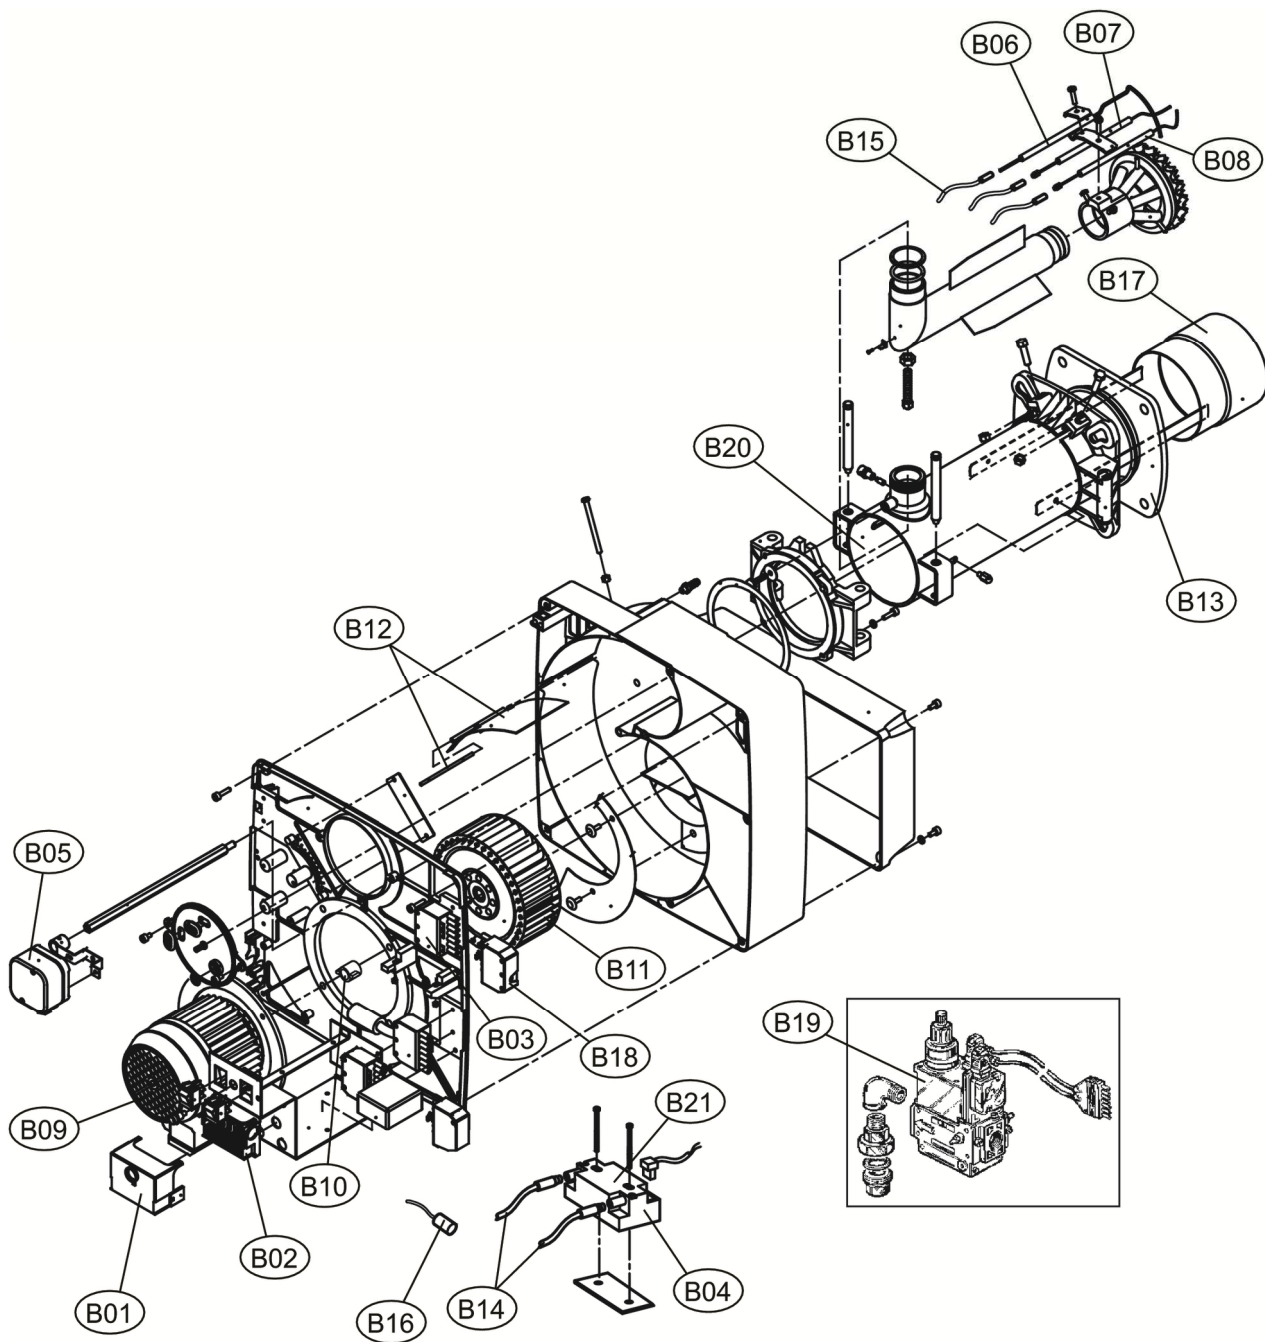

**Lista Pezzi / Spare Parts / Ersatzteile / List Onderdelen
Liste Pieces Detaches / Lista Piezas De Repuesto**

EM 35-E.D7

Lamborghini
CALORECLIMA

Lista Pezzi / Spare Parts / Ersatzteile / List Onderdelen
Liste Pieces Detaches / Lista Piezas De Repuesto

EM 35-E.D7

**Lista Pezzi / Spare Parts / Ersatzsteile / List Onderdelen
Liste Pieces Detaches / Lista Piezas De Repuesto**

EM 35-E.D7

Номер	Артикул	Наименование	К-во
A01	3981A440	Кожух горелки (Z301137790)	1.000
B01	3981A450	Блок управления SIEMENS (Z304042360)	1.000
B02	3980N040	Рейка блока управления(Z304015510)	1.000
B03	3980N060	Разъем (Z304034220)	1.000
B04	3980R620	Трансформатор DANF.(Z304044230)	1.000
B05	3981A460	Прессостат(Z304041910)	1.000
B06	3981A260	Электрод ионизации (Z304032790)	1.000
B07	3981A520	Электрод правый (Z304016970)	1.000
B08	3981A530	Электрод левый (Z304016980)	1.000
B09	3980R850	Мотор S.370W (Z301137420)	1.000
B10	3980R840	Муфта (Z301147990)	1.000
B11	3980R860	Крыльчатка вентилятора D180 (Z304037510)	1.000
B12	3981D490	Воздушная заслонка+ось воздушной заслонки	1.000
B13	3980R880	Изоляция фланца (Z301090430)	1.000
B14	3981E600	Кабель электрода (36004580)	1.000
B15	3981A480	Кабель электрода(Z301123040-22300)	1.000
B16	3980N050	Фильтр (Z304034710)	1.000
B17	3981A510	Насадка (Z301084950)	1.000
B18	3980N260	Разъем подключения(мама) (Z304032100)	1.000
B19	3981D500	Газовый клапан DLE 412(Z304034590)	1.000
B20	3981A540	Труба диффузора 40/2(Z301084940)	1.000
B21	3981E580	Трансформатор электрода	1.000