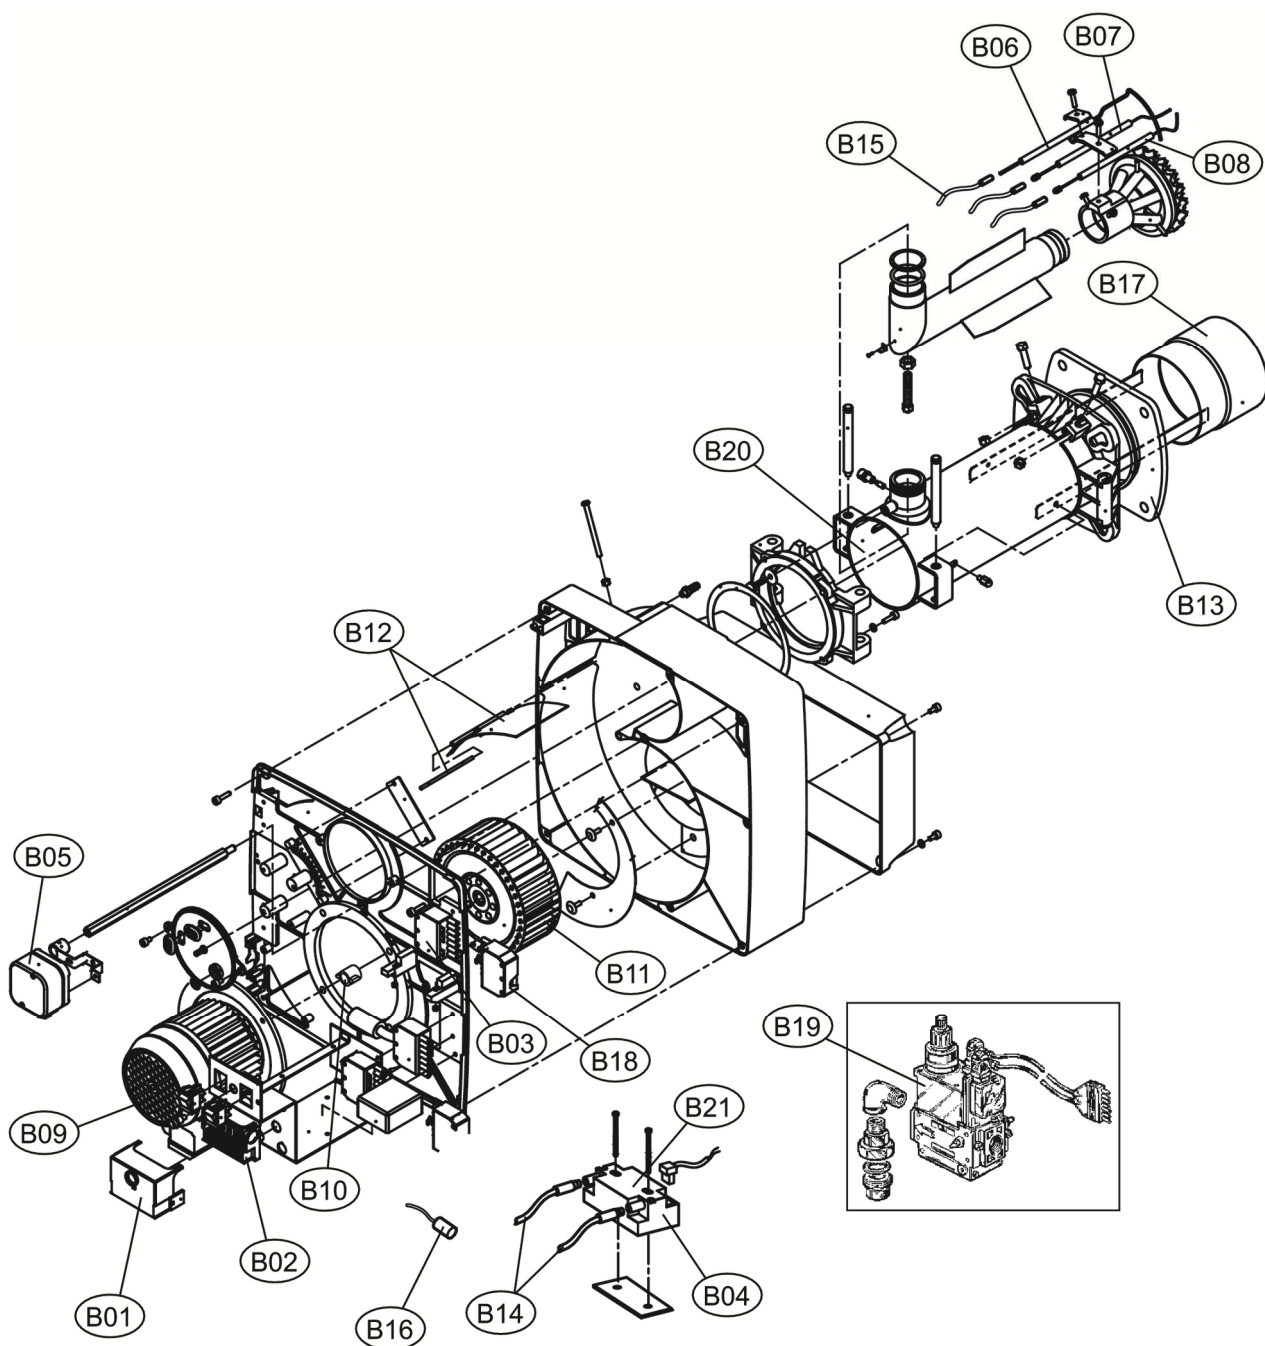

**Lista Pezzi / Spare Parts / Ersatzteile / List Onderdelen
Liste Pieces Detaches / Lista Piezas De Repuesto**

EM 35-E.D4

Lamborghini
CALORECLIMA

Lista Pezzi / Spare Parts / Ersatzteile / List Onderdelen
Liste Pieces Detaches / Lista Piezas De Repuesto

EM 35-E.D4

**Lista Pezzi / Spare Parts / Ersatzsteile / List Onderdelen
Liste Pieces Detaches / Lista Piezas De Repuesto**

EM 35-E.D4

Номер	Артикул	Наименование	QT.
A01	3981A440	Кожух горелки (Z301137790)	1.000
B01	3981A450	Блок управления SIEMENS (Z304042360) Рейка	1.000
B02	3980N040	блока управления(Z304015510)	1.000
B03	3980N060	Рейка блока управления (Z304034220)	1.000
B04	3980R620	Трансформатор DANF.(Z304044230)	1.000
B05	3981A460	Прессостат(Z304041910)	1.000
B06	3981A260	Электрод ионизации (Z304032790)	1.000
B07	3981A520	Электрод правый (Z304016970)	1.000
B08	3981A530	Электрод левый (Z304016980)	1.000
B09	3980R850	Мотор S.370W (Z301137420)	1.000
B10	3980R840	Муфта (Z301147990)	1.000
B11	3980R860	Крыльчатка вентилятора D180 (Z304037510)	1.000
B12	3981D490	Воздушная заслонка+ось воздушной заслонки	1.000
B13	3980R880	Изоляция фланца (Z301090430) Кабель	1.000
B14	3981E600	электрода (36004580)	1.000
B15	3981A480	Кабель электрода (Z301123040-22300)	1.000
B16	3980N050	Фильтр (Z304034710)	1.000
B17	3981A510	Насадка (Z301084950)	1.000
B18	3980N260	Разъем подключения(мама) (Z304032100)	1.000
B19	3981A130	Газовый клапан DLE 407 (Z304034210)	1.000
B20	3981A540	Труба диффузора 40/2 (Z301084940)	1.000
B21	3981E580	Трансформатор электрода	1.000