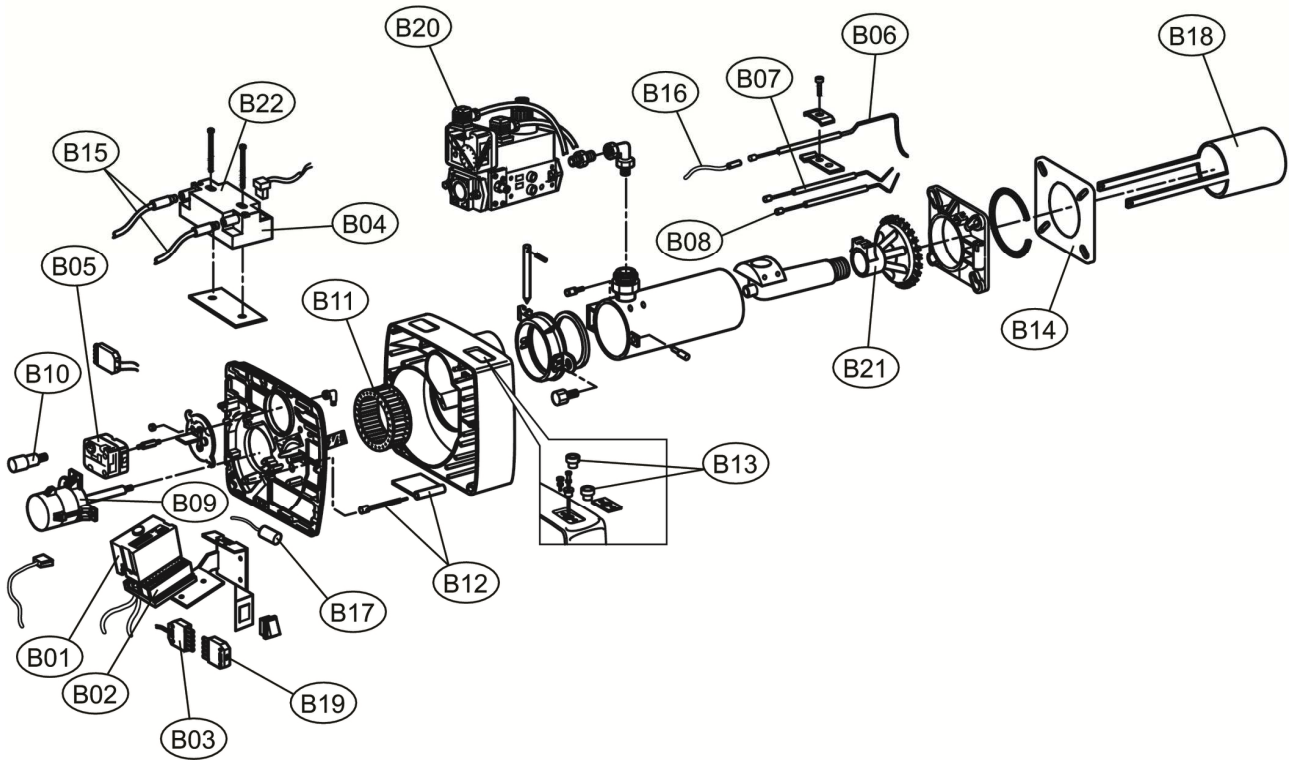

Lamborghini
CALORECLIMA

**Lista Pezzi / Spare Parts / Ersatzteile / List Onderdelen
Liste Pieces Detaches / Lista Piezas De Repuesto**

EM 26-E.D6

Lamborghini
CALORECLIMA

**Lista Pezzi / Spare Parts / Ersatzteile / List Onderdelen
Liste Pieces Detaches / Lista Piezas De Repuesto**

EM 26-E.D6

**Lista Pezzi / Spare Parts / Ersatzsteile / List Onderdelen
Liste Pieces Detaches / Lista Piezas De Repuesto**

EM 26-E.D6

Номер	Ариикул	Наименование	К-во
A01	3981A210	Кожух горелки (Z301140300)	1.000
B01	3980U400	Блок управления SIEMENS (Z304042350) Рейка	1.000
B02	3980N040	блока управления(Z304015510)	1.000
B03	3980N060	Разъем (Z304034220)	1.000
B04	3980R620	Трансформатор DANF.(Z304044230)	1.000
B05	3981A220	Реле давления воздуха (Z304034600)	1.000
B06	3981A260	Электрод ионизации(Z304032790)	1.000
B07	3981A270	Электрод правый (Z304017330)	1.000
B08	3981A280	Электрод левый (Z304017340)	1.000
B09	3980R650	Мотор S.250W (Z301126080)	1.000
B10	3980R580	Конденсатор (Z304044850)	1.000
B11	3980R660	Крыльчатка вентилятора D160 (Z304033090)	1.000
B12	3981A230	Воздушная заслонка +ось воздушной заслонки	1.000
B13	3981A120	Шестерни+ регулировочный винт	1.000
B14	3980R880	Изоляция фланца Z301090430)	1.000
B15	3981B950	Кабель электрода (Z301127280)	1.000
B16	3981A290	Кабель электрода (Z301127280)	1.000
B17	3980N050	Фильтр (Z304034710)	1.000
B18	3981A240	Насадка EM26(Z301088750)	1.000
B19	3980N260	Разъем подключения(мама) (Z304032100)	1.000
B20	3980U510	Газовый клапан DLE 410(Z304034580)	1.000
B21	3981A250	Диффузор +EL.M26(Z308013060)	1.000
B22	3981E590	Трансформатор электрода	1.000