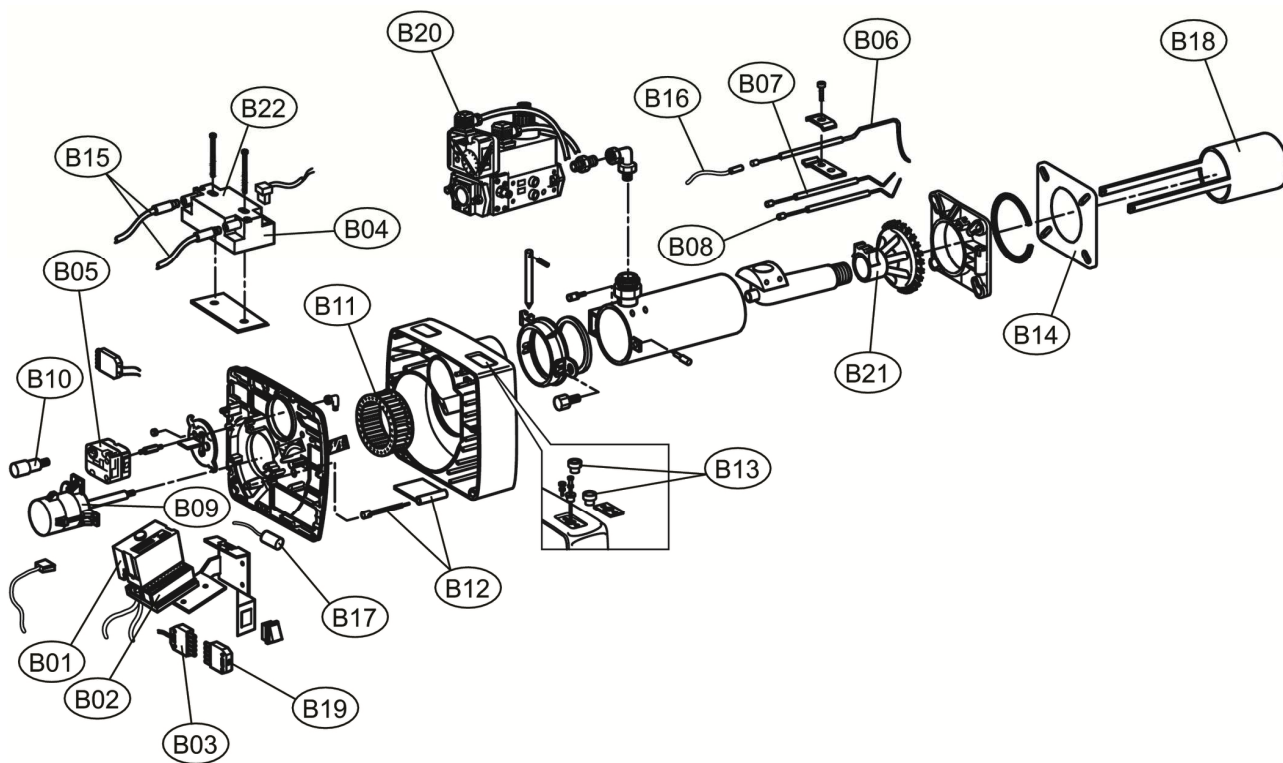

**Lista Pezzi / Spare Parts / Ersatzteile / List Onderdelen
Liste Pieces Detaches / Lista Piezas De Repuesto**

EM 26-E.D3

Lamborghini
CALORECLIMA

**Lista Pezzi / Spare Parts / Ersatzteile / List Onderdelen
Liste Pieces Detaches / Lista Piezas De Repuesto**

EM 26-E.D3

**Lista Pezzi / Spare Parts / Ersatzsteile / List Onderdelen
Liste Pieces Detaches / Lista Piezas De Repuesto**

EM 26-E.D3

Номер	Артикул	Наименование	К-во
A01	3981A210	Кожух горелки (Z301140300)	1.000
B01	3980U400	Блок управления SIEMENS (Z304042350) Рейка	1.000
B02	3980N040	блока управления(Z304015510)	1.000
B03	3980N060	Разъем (Z304034220)	1.000
B04	3980R620	Трансформатор DANF.(Z304044230)	1.000
B05	3981A220	Реле давления воздуха(Z304034600)	1.000
B06	3981A260	Электрод ионизации (Z304032790)	1.000
B07	3981A270	Электрод правый (Z304017330)	1.000
B08	3981A280	Электрод левый (Z304017340)	1.000
B09	3980R650	Мотор S.250W (Z301126080)	1.000
B10	3980R580	Конденсатор (Z304044850)	1.000
B11	3980R660	Крыльчатка вентилятора D160 (Z304033090)	1.000
B12	3981A230	Воздушная заслонка +ось воздушной заслонки	1.000
B13	3981A120	Шестерни + регулировочный винт	1.000
B14	3980R880	Изоляция фланца (Z301090430)	1.000
B15	3981B950	Кабель электрода (Z301127280)	1.000
B16	3981A290	Кабель электрода (Z301084970)	1.000
B17	3980N050	Фильтр (Z304034710)	1.000
B18	3981A240	Насадка EM26(Z301088750)	1.000
B19	3980N260	Разъем подключения(мама)(Z304032100)	1.000
B20	3980U500	Газовый клапан DLE 405(Z304034160)	1.000
B21	3981A250	Диффузор M26(Z308013060)	1.000
B22	3981E590	Трансформатор электрода	1.000