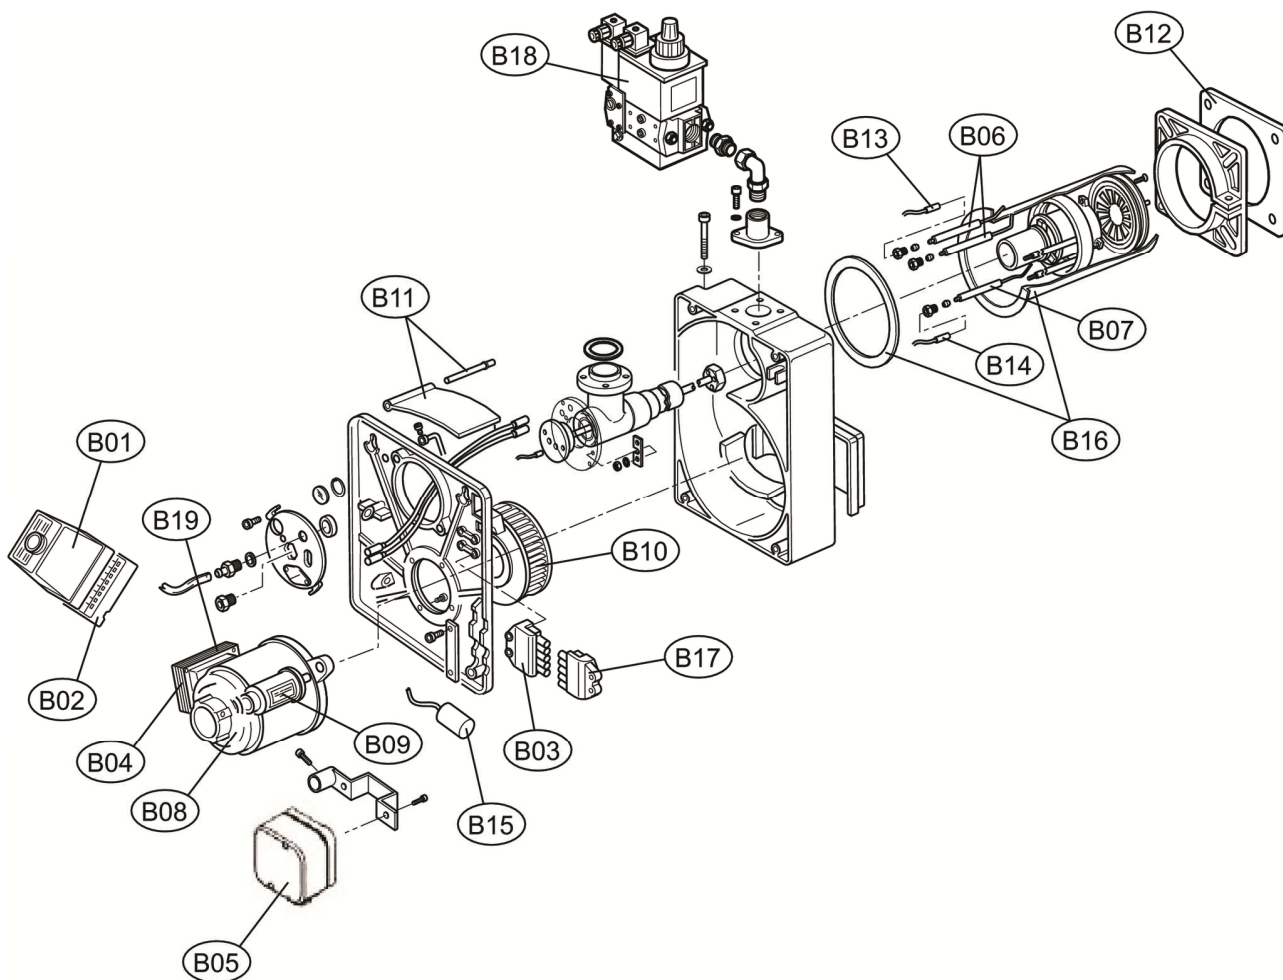

Lista Pezzi / Spare Parts / Ersatzteile / List Onderdelen
Liste Pieces Detaches / Lista Piezas De Repuesto

EM 18/L-E.D6

Lamborghini
CALORECLIMA

Lista Pezzi / Spare Parts / Ersatzteile / List Onderdelen
Liste Pieces Detaches / Lista Piezas De Repuesto

EM 18/L-E.D6

**Lista Pezzi / Spare Parts / Ersatzsteile / List Onderdelen
Liste Pieces Detaches / Lista Piezas De Repuesto**

EM 18/L-E.D6

Номер	Артикул	Наименование	К-во
A01	3980S190	Кожух горелкиLAM (35017720)	1.000
B01	3980U400	Блок управления SIEMENS (Z304042350) Рейка	1.000
B02	3980N040	блока управления(Z304015510)	1.000
B03	3980N060	Разъем (Z304034220)	1.000
B04	3980R620	Трансформатор DANF.(Z304044230)	1.000
B05	3980U410	Прессостат (Z304034150)	1.000
B06	3981A170	Электрод розжига(Z301122380)	1.000
B07	3981A180	Электрод розжига(Z301122390)	1.000
B08	3980R490	Мотор S.185W (Z301136860)	1.000
B09	3980R580	Конденсатор (Z304044850)	1.000
B10	3980R500	Крыльчатка вентилятора D160 (Z304037130)	1.000
B11	3981A160	Воздушная заслонка +ось воздушной заслонки	1.000
B12	3980S230	Прокладка фланца(Z301118810)	1.000
B13	3980R550	Кабель электрода(Z301137600)	1.000
B14	3981D480	Кабель электрода(Z301122300-560)	1.000
B15	3980U470	Фильтр (Z304041160)	1.000
B16	3980U530	Диффузор +прокладка (Z301122510)	1.000
B17	3980N260	Разъем подключения(мама) (Z304032100)	1.000
B18	3980U510	Газовый клапан DLE 410(Z304034580)	1.000
B19	3981E580	Трансформатор электрода	1.000