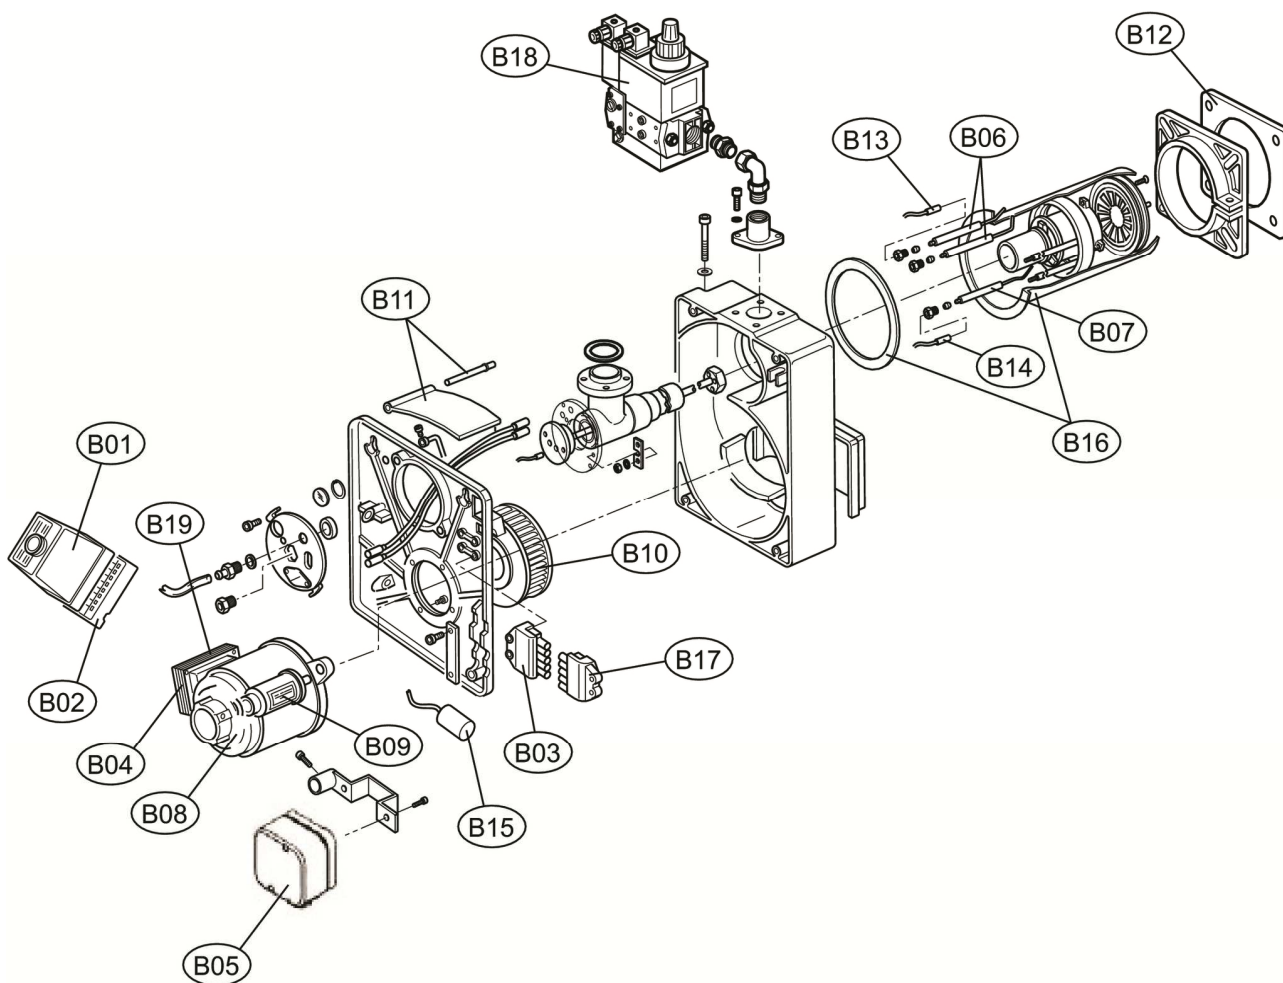

Lamborghini
CALORECLIMA

Lista Pezzi / Spare Parts / Ersatzteile / List Onderdelen

Liste Pieces Detaches / Lista Piezas De Repuesto

EM 18/L-E.D3

Lamborghini
CALORECLIMA

Lista Pezzi / Spare Parts / Ersatzteile / List Onderdelen
Liste Pieces Detaches / Lista Piezas De Repuesto

EM 18/L-E.D3

**Lista Pezzi / Spare Parts / Ersatzsteile / List Onderdelen
Liste Pieces Detaches / Lista Piezas De Repuesto**

EM 18/L-E.D3

| Номер | Артикул | Наименование | К-во |
|--------------|----------------|--|-------------|
| A01 | 3980S190 | Кожух горелки LAM (35017720) | 1.000 |
| B01 | 3980U400 | Блок управления SIEMENS (Z304042350) | 1.000 |
| B02 | 3980N040 | Рейка блока управления(Z304015510) | 1.000 |
| B03 | 3980N060 | Разъем (Z304034220) | 1.000 |
| B04 | 3980R620 | Трансформатор DANF.(Z304044230) | 1.000 |
| B05 | 3980U410 | Прессостат(Z304034150) | 1.000 |
| B06 | 3981A170 | Электрод розжига(Z301122380) | 1.000 |
| B07 | 3981A180 | Электрод розжига(Z301122390) | 1.000 |
| B08 | 3980R490 | Мотор S.185W (Z301136860) | 1.000 |
| B09 | 3980R580 | Конденсатор (Z304044850) | 1.000 |
| B10 | 3980R500 | Крыльчатка вентилятора D160 (Z304037130) | 1.000 |
| B11 | 3981A160 | Воздушная заслонка +ось воздушной заслонки | 1.000 |
| B12 | 3980S230 | Прокладка фланца(Z301118810) | 1.000 |
| B13 | 3980R550 | Кабель электрода (Z301137600) | 1.000 |
| B14 | 3981D480 | Кабель электрода(Z301122300-560) | 1.000 |
| B15 | 3980U470 | Фильтр (Z304041160) | 1.000 |
| B16 | 3980U530 | Диффузор+прокладка (Z301122510) | 1.000 |
| B17 | 3980N260 | Разъем подключения(мама) (Z304032100) | 1.000 |
| B18 | 3980U500 | Газовый клапан DLE 405(Z304034160) | 1.000 |
| B19 | 3981E580 | Трансформатор электрода | 1.000 |