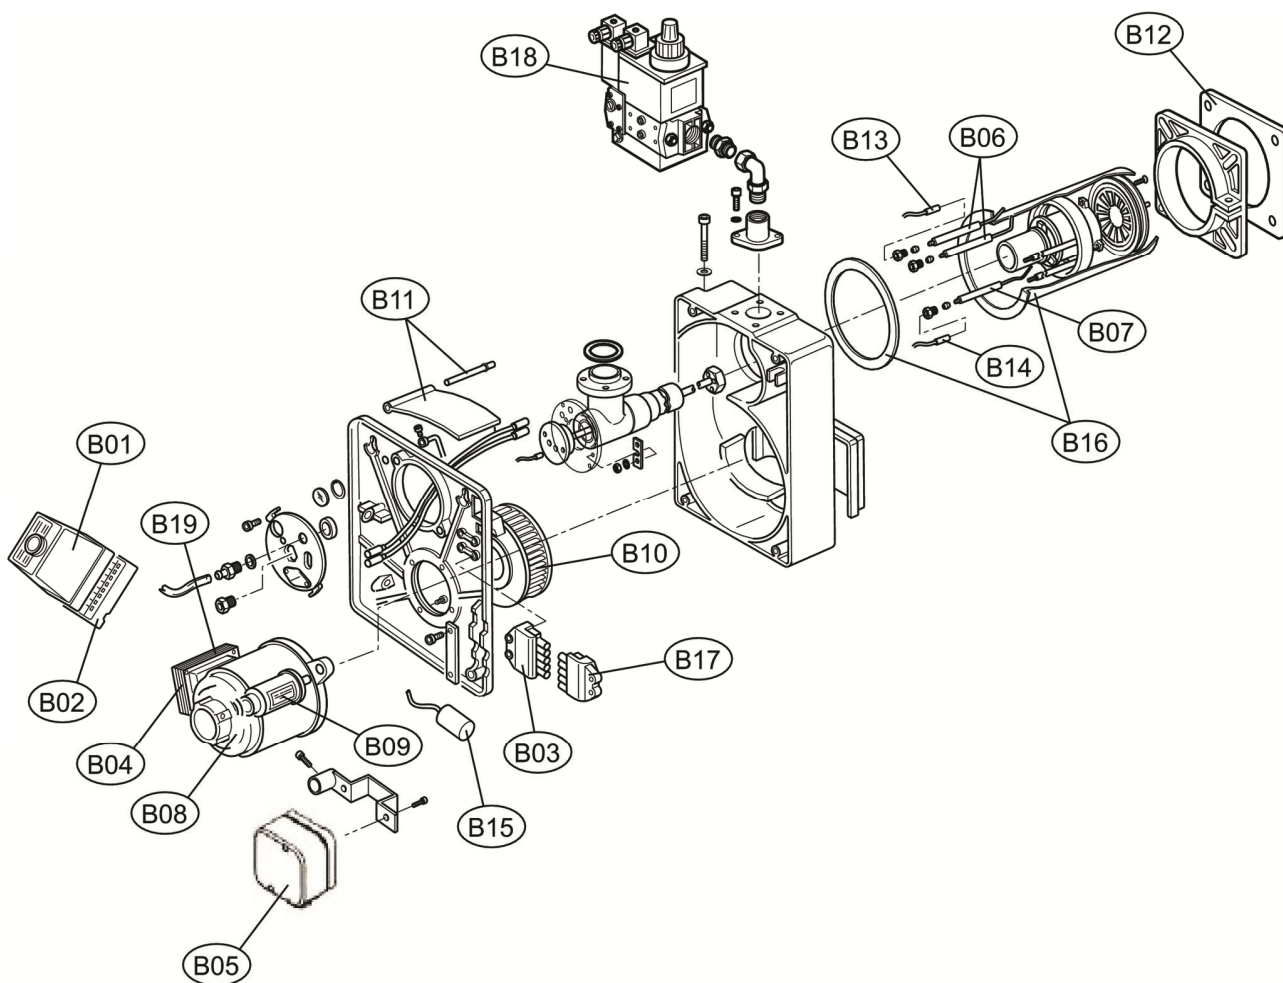

Lista Pezzi / Spare Parts / Ersatzteile / List Onderdelen
Liste Pieces Detaches / Lista Piezas De Repuesto

EM 18-E.D6

Lamborghini
CALORECLIMA

**Lista Pezzi / Spare Parts / Ersatzteile / List Onderdelen
Liste Pieces Detaches / Lista Piezas De Repuesto**

EM 18-E.D6

**Lista Pezzi / Spare Parts / Ersatzsteile / List Onderdelen
Liste Pieces Detaches / Lista Piezas De Repuesto**

EM 18-E.D6

Номер	Артикул	Наименование	К-во
A01	3980S190	Кожух горелки LAM (35017720)	1.000
B01	3980U400	Блок управления SIEMENS (Z304042350)	1.000
B02	3980N040	Рейка блока управления(Z304015510)	1.000
B03	3980N060	Разъем (Z304034220)	1.000
B04	3980R620	Трансформатор DANF.(Z304044230)	1.000
B05	3980U410	Прессостат(Z304034150)	1.000
B06	3981A170	Электрод розжига(Z301122380)	1.000
B07	3981A180	Электрод розжига(Z301122390)	1.000
B08	3980R490	Мотор S.185W (Z301136860)	1.000
B09	3980R580	Конденсатор (Z304044850)	1.000
B10	3980R500	Крыльчатка вентилятора D160 (Z304037130)	1.000
B11	3981A160	Воздушная заслонка +ось воздушной заслонки	1.000
B12	3980S230	Прокладка фланца(Z301118810)	1.000
B13	3980U360	Кабель электрода(Z301123350)	1.000
B14	3981A190	Кабель электрода(Z301122300-420)	1.000
B15	3980U470	Фильтр (Z304041160)	1.000
B16	3981A150	Диффузор+прокладка (Z301122280)	1.000
B17	3980N260	Разъем подключения(мама) (Z304032100)	1.000
B18	3980U510	Газовый клапан DLE 410(Z304034580)	1.000
B19	3981E580	Трансформатор электрода	1.000