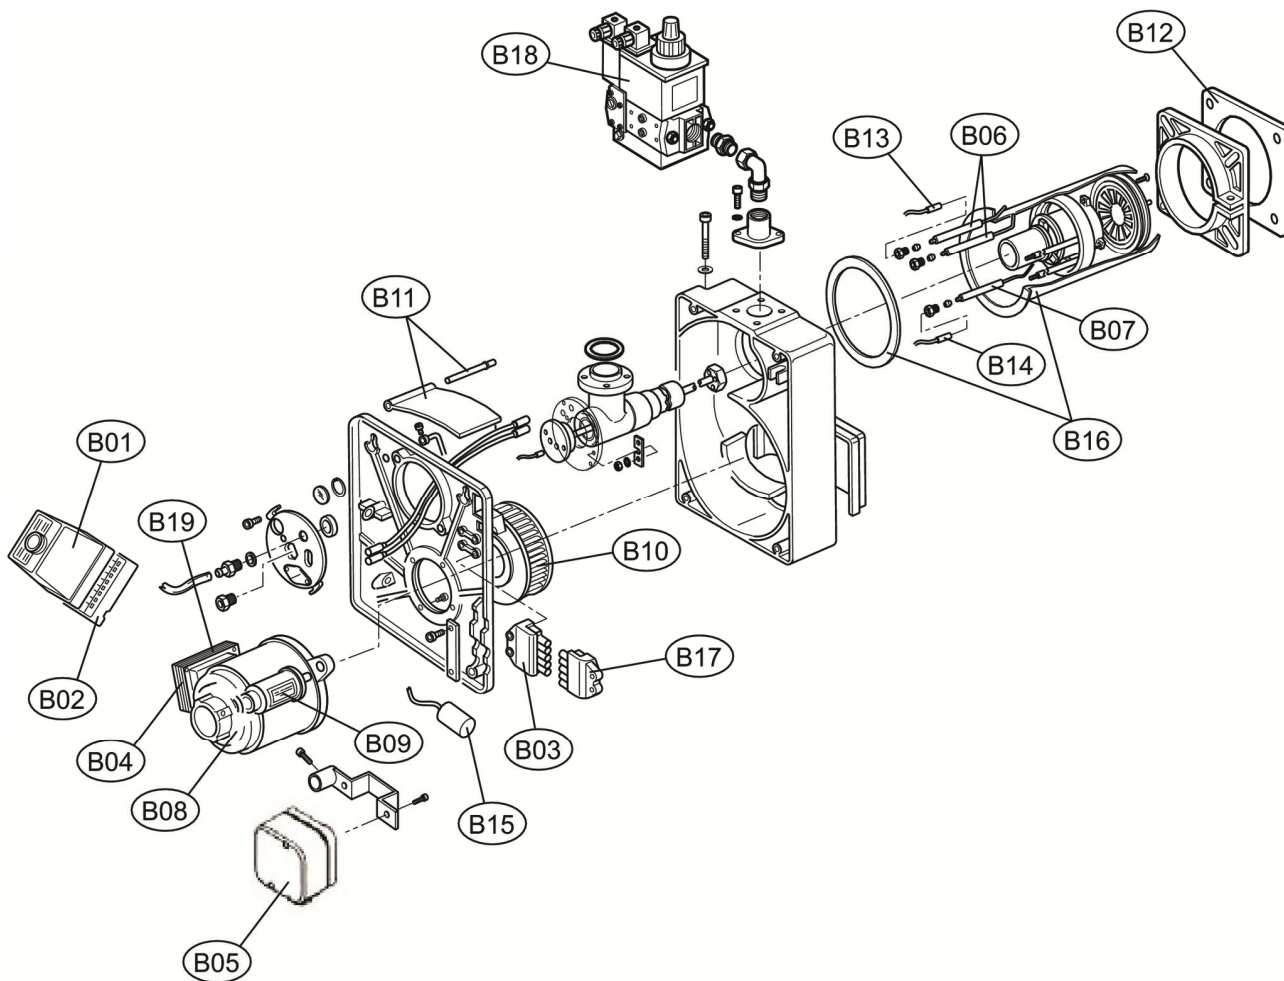

**Lista Pezzi / Spare Parts / Ersatzteile / List Onderdelen
Liste Pieces Detaches / Lista Piezas De Repuesto**

EM 18-E.D3

Lamborghini
CALORECLIMA

**Lista Pezzi / Spare Parts / Ersatzteile / List Onderdelen
Liste Pieces Detaches / Lista Piezas De Repuesto**

EM 18-E.D3

**Lista Pezzi / Spare Parts / Ersatzsteile / List Onderdelen
Liste Pieces Detaches / Lista Piezas De Repuesto**

EM 18-E.D3

Номер	Артикул	Наименование	К-во
A01	3980S190	Кожух горелки LAM (35017720)	1.000
B01	3980U400	Блок управления SIEMENS (Z304042350)	1.000
B02	3980N040	Рейка блока управления(Z304015510)	1.000
B03	3980N060	Разъем (Z304034220)	1.000
B04	3980R620	Трансформатор DANF.(Z304044230)	1.000
B05	3980U410	Прессостат (Z304034150)	1.000
B06	3981A170	Электрод розжига(Z301122380)	1.000
B07	3981A180	Электрод розжига (Z301122390)	1.000
B08	3980R490	Мотор S.185W (Z301136860)	1.000
B09	3980R580	Конденсатор (Z304044850)	1.000
B10	3980R500	Крыльчатка вентилятора D160 (Z304037130)	1.000
B11	3981A160	Воздушная заслонка +ось воздушной заслонки	1.000
B12	3980S230	Прокладка фланца (Z301118810)	1.000
B13	3980U360	Кабель электрода(Z301123350)	1.000
B14	3981A190	Кабель электрода (Z301122300-420)	1.000
B15	3980U470	Фильтр (Z304041160)	1.000
B16	3981A150	Диффузор (Z301122280)	1.000
B17	3980N260	Разъем подключения(мама)(Z304032100)	1.000
B18	3980U500	Газовый клапан DLE 405(Z304034160)	1.000
B19	3981E580	Трансформатор электрода	1.000