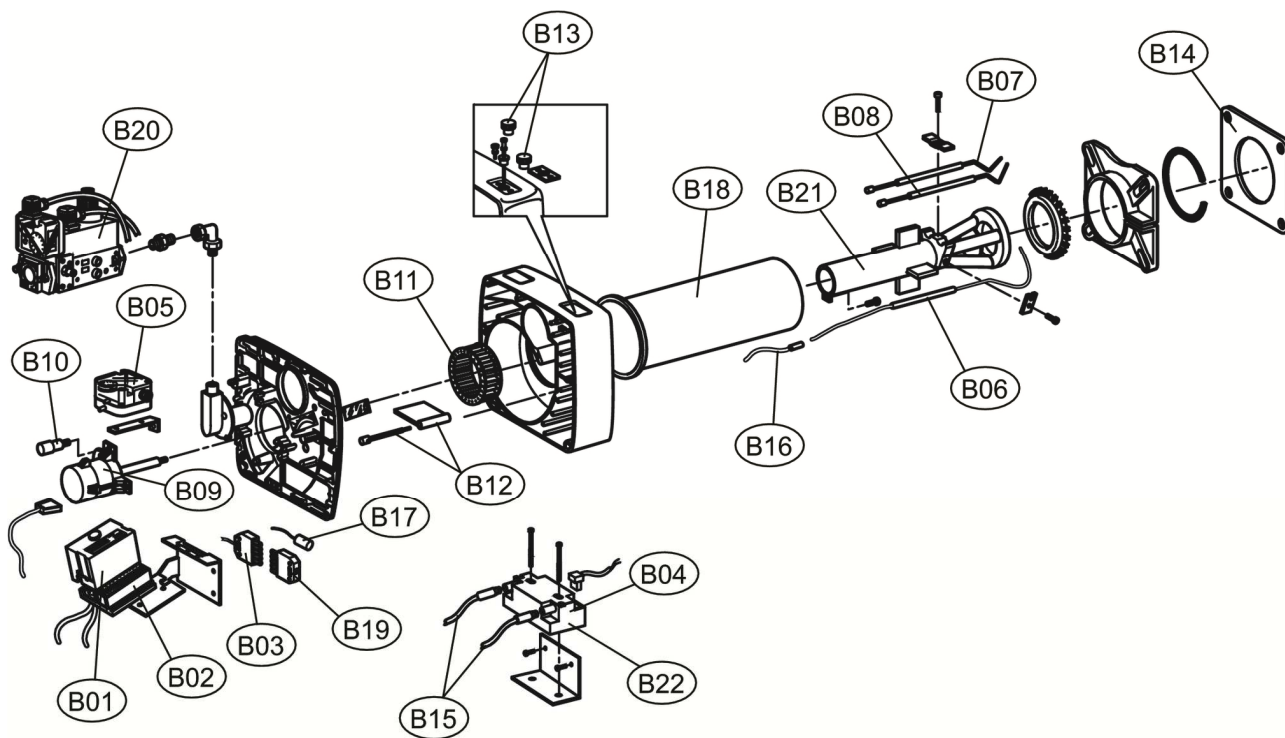

**Lista Pezzi / Spare Parts / Ersatzteile / List Onderdelen
Liste Pieces Detaches / Lista Piezas De Repuesto**

EM 16/L-E.D4

Lamborghini
CALORECLIMA

Lista Pezzi / Spare Parts / Ersatzteile / List Onderdelen
Liste Pieces Detaches / Lista Piezas De Repuesto

EM 16/L-E.D4

**Lista Pezzi / Spare Parts / Ersatzsteile / List Onderdelen
Liste Pieces Detaches / Lista Piezas De Repuesto**

EM 16/L-E.D4

Номер	Артикул	Наименование	К-во
A01	3981A000	Кожух горелки (Z301140330)	1.000
B01	3980U400	Блок управления SIEMENS (Z304042350)	1.000
B02	3980N040	Рейка блока управления (Z304015510)	1.000
B03	3980N060	Разъем (Z304034220)	1.000
B04	3980R620	Трансформатор DANF.(Z304044230)	1.000
B05	3980U410	Прессостат(Z304034150)	1.000
B06	3981A070	Электрод ионизации(Z304017260)	1.000
B07	3981A080	Электрод правый (Z304033940)	1.000
B08	3981A090	Электрод левый (Z304033950)	1.000
B09	3981F400	Мотор 150W (39448690)	1.000
B10	3981F420	Конденсатор (Z304042450)	1.000
B11	3980Z980	Крыльчатка вентилятора146x60(Z304033470)	1.000
B12	3981A030	Воздушная заслонка +ось воздушной заслонки	1.000
B13	3981A120	Шестерни + регулировочный винт	1.000
B14	3981A050	Изоляция фланцаZ301067580)	1.000
B15	3981E600	Кабель электрода (36004580)	1.000
B16	3981A060	Кабель электрода (Z301091290)	1.000
B17	3980N050	Фильтр (Z304034710)	1.000
B18	3981D450	Диффузор EM16(Z301143210)	1.000
B19	3980N260	Разъем подключения(мама) (Z304032100)	1.000
B20	3981A130	Газовый клапан DLE 407(Z304034210)	1.000
B21	3981D460	Сопло EM16(Z308029080)	1.000
B22	3981E580	Трансформатор электрода	1.000