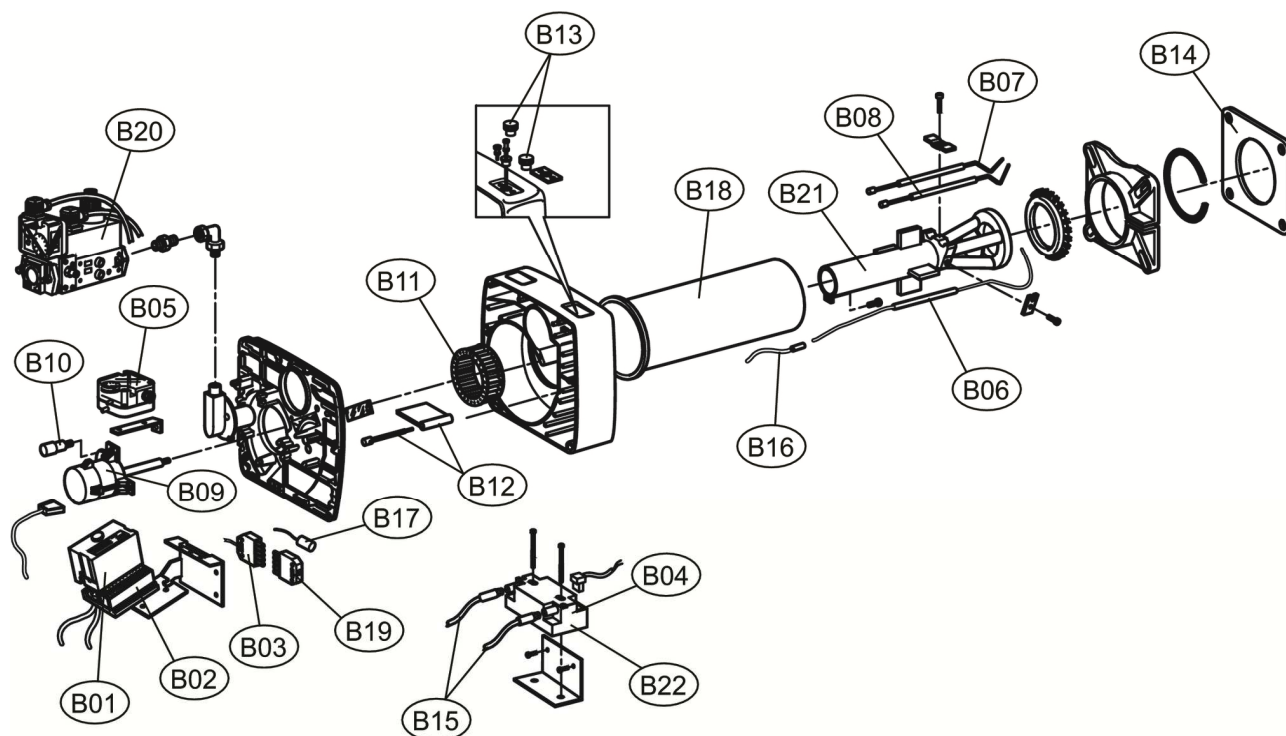

Lamborghini
CALORECLIMA

Lista Pezzi / Spare Parts / Ersatzteile / List Onderdelen
Liste Pieces Detaches / Lista Piezas De Repuesto

EM 16-E.D3

CODICE	EDIZIONE	MERCATO
30K1952002	20/12/2019	UN

Lamborghini
CALORECLIMA

**Lista Pezzi / Spare Parts / Ersatzteile / List Onderdelen
Liste Pieces Detaches / Lista Piezas De Repuesto**

EM 16-E.D3

EM 16-E.D3

**Lista Pezzi / Spare Parts / Ersatzsteile / List Onderdelen
Liste Pieces Detaches / Lista Piezas De Repuesto**