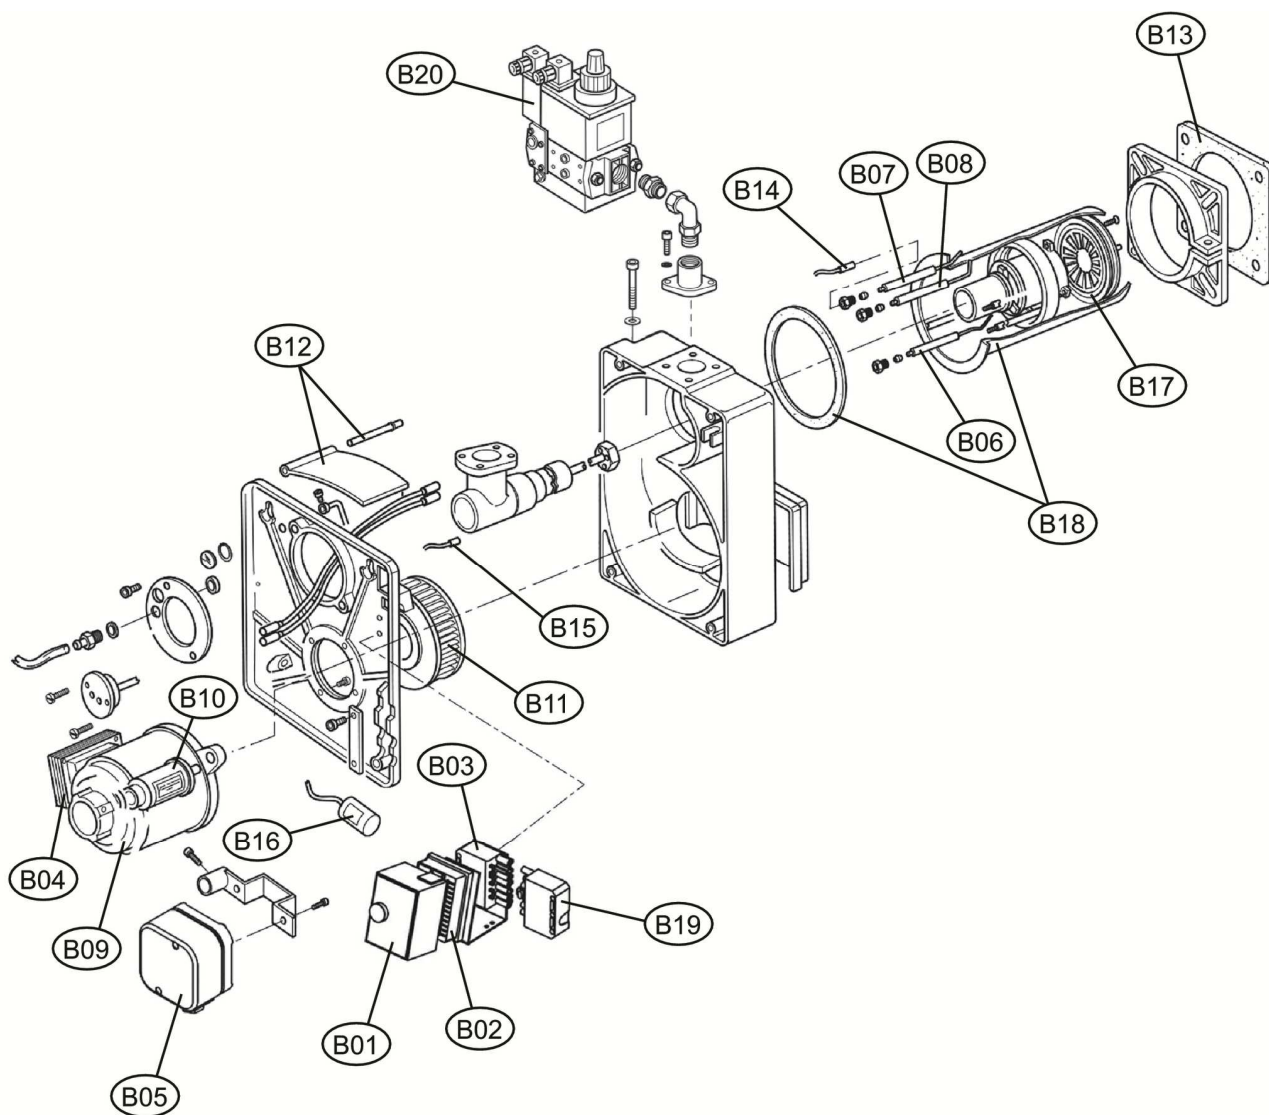

Lista Pezzi / Spare Parts / Ersatzsteile / List Onderdelen
Liste Pieces Detaches / Lista Piezas De Repuesto

EM 12/L-E.D6

Lamborghini
CALORECLIMA

Lista Pezzi / Spare Parts / Ersatzteile / List Onderdelen
Liste Pieces Detaches / Lista Piezas De Repuesto

EM 12/L-E.D6

**Lista Pezzi / Spare Parts / Ersatzsteile / List Onderdelen
Liste Pieces Detaches / Lista Piezas De Repuesto**

EM 12/L-E.D6

Номер	Артикул	Наименование	К-во
A01	3980N490	Кожух горелки (35017420)	1.000
B01	3980U400	Блок управления SIEMENS (Z304042350)	1.000
B02	3980N040	Рейка блока управления(Z304015510)	1.000
B03	3980N060	Разъем(Z304034220)	1.000
B04	3980N070	Трансформатор (Z304043360)	1.000
B05	3980U410	Прессостат(Z304034150)	1.000
B06	3980U520	Электрод ионизации(Z301127840)	1.000
B07	3980U430	Электрод правый (Z301121930)	1.000
B08	3980U440	Электрод левый (Z301121940)	1.000
B09	3980N530	Двигатель S.100W (Z301136850)	1.000
B10	3980N130	Конденсатора для мотора (Z304041840)	1.000
B11	3980N540	Крыльчатка вентилятораD133 (Z304036360)	1.000
B12	3980S290	Воздушная заслонка +ось воздушной заслонки	1.000
B13	3980S230	Изоляция фланца (Z301118810)	1.000
B14	3980R550	Кабель электродов (Z301137600)	1.000
B15	3980U460	Кабель электрода ионизации(Z301121980)	1.000
B16	3980U470	Фильтр (Z304041160)	1.000
B17	3980U480	Дефлектор(Z301121920)	1.000
B18	3980U530	Диффузор (Z301122510)	1.000
B19	3980N260	Разъем подключения(мама) (Z304032100)	1.000
B20	3980U510	Газовый клапан .MB-DLE 410(Z304034580)	1.000