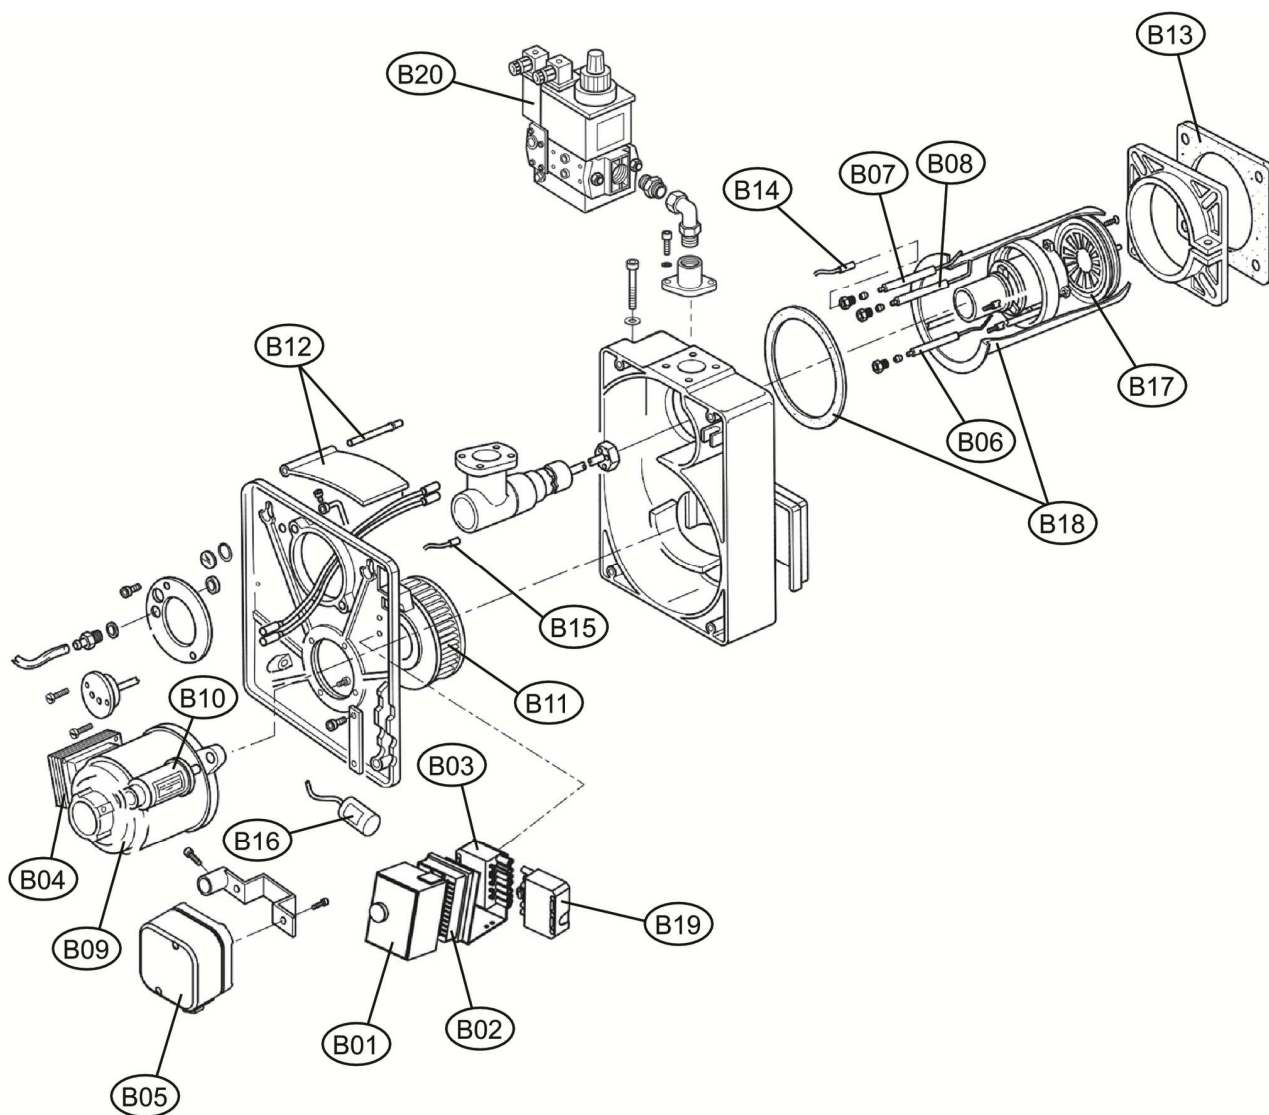

Lista Pezzi / Spare Parts / Ersatzsteile / List Onderdelen
Liste Pieces Detaches / Lista Piezas De Repuesto

EM 12/L-E.D3

Lamborghini
CALORECLIMA

Lista Pezzi / Spare Parts / Ersatzteile / List Onderdelen
Liste Pieces Detaches / Lista Piezas De Repuesto

EM 12/L-E.D3

**Lista Pezzi / Spare Parts / Ersatzsteile / List Onderdelen
Liste Pieces Detaches / Lista Piezas De Repuesto**

EM 12/L-E.D3

Номер	Артикул	Наименование	К-во.
A01	3980N490	Кожух горелки (35017420)	1.000
B01	3980U400	Блок управления SIEMENS (Z304042350)	1.000
B02	3980N040	Цоколь (Z304015510)	1.000
B03	3980N060	Разъем (Z304034220)	1.000
B04	3980N070	Трансформатор (Z304043360)	1.000
B05	3980U410	Прессостат(Z304034150)	1.000
B06	3980U520	Электрод ионизации(Z301127840)	1.000
B07	3980U430	Электрод правый(Z301121930)	1.000
B08	3980U440	Электрод левый (Z301121940)	1.000
B09	3980N530	Двигатель (SIMEL)100W (Z301136850)	1.000
B10	3980N130	Конденсатор (Z304041840)	1.000
B11	3980N540	Крыльчатка вентилятора D133 (Z304036360)	1.000
B12	3980S290	Воздушная заслонка + ось воздушной заслонки	1.000
B13	3980S230	Изолирующая прокладка (Z301118810)	1.000
B14	3980R550	Кабель электродов (Z301137600)	1.000
B15	3980U460	Кабель электрода ионизации(Z301121980)	1.000
B16	3980U470	Фильтр (Z304041160)	1.000
B17	3980U480	Дефлектор(Z301121920)	1.000
B18	3980U530	Диффузор+прокладка (Z301122510)	1.000
B19	3980N260	Разъем подключения(мама) (Z304032100)	1.000
B20	3980U500	Газовый клапанMB-DLE 405(Z304034160)	1.000