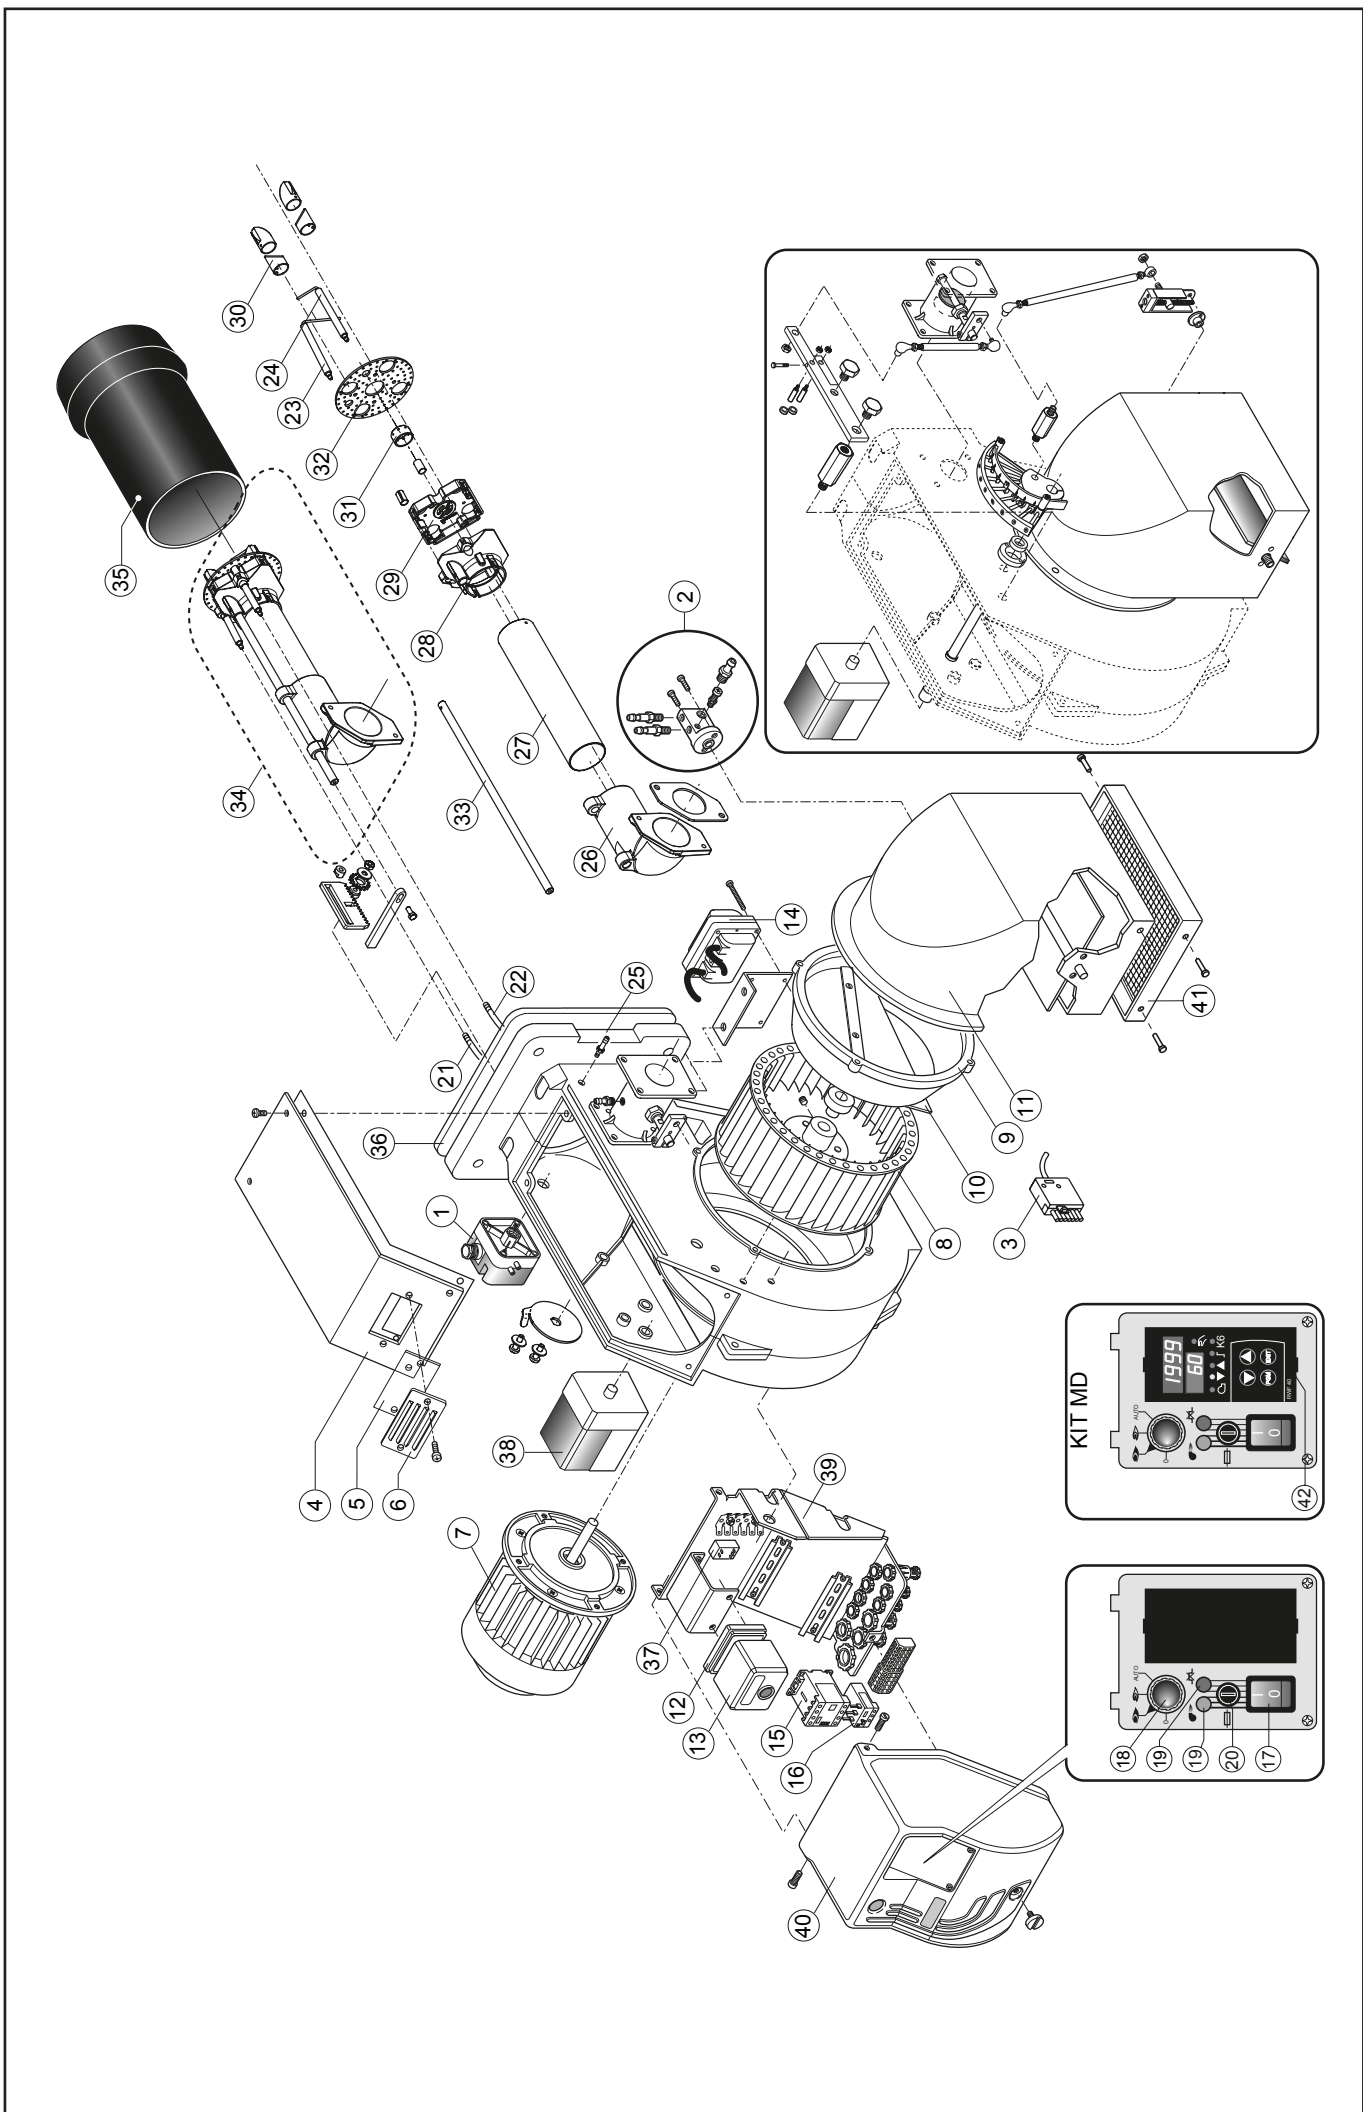

Запасные части
Газовая горелка

Spare parts list
Gas burner

BLU 500.1 PR
BLU 500.1 PR-MD
BLU 700.1 PR
BLU 700.1 PR-MD
BLU 1000.1 PR
BLU 1000.1 PR-MD
BLU 1200.1 PR
BLU 1200.1 PR-MD

BLU 1000.1 PR TC	3124031		28101/101C
BLU 1000.1 PR TL	3124032		28101/102C
BLU 1200.1 PR TC	3124033		28121/101C
BLU 1200.1 PR TL	3124034		28121/102C