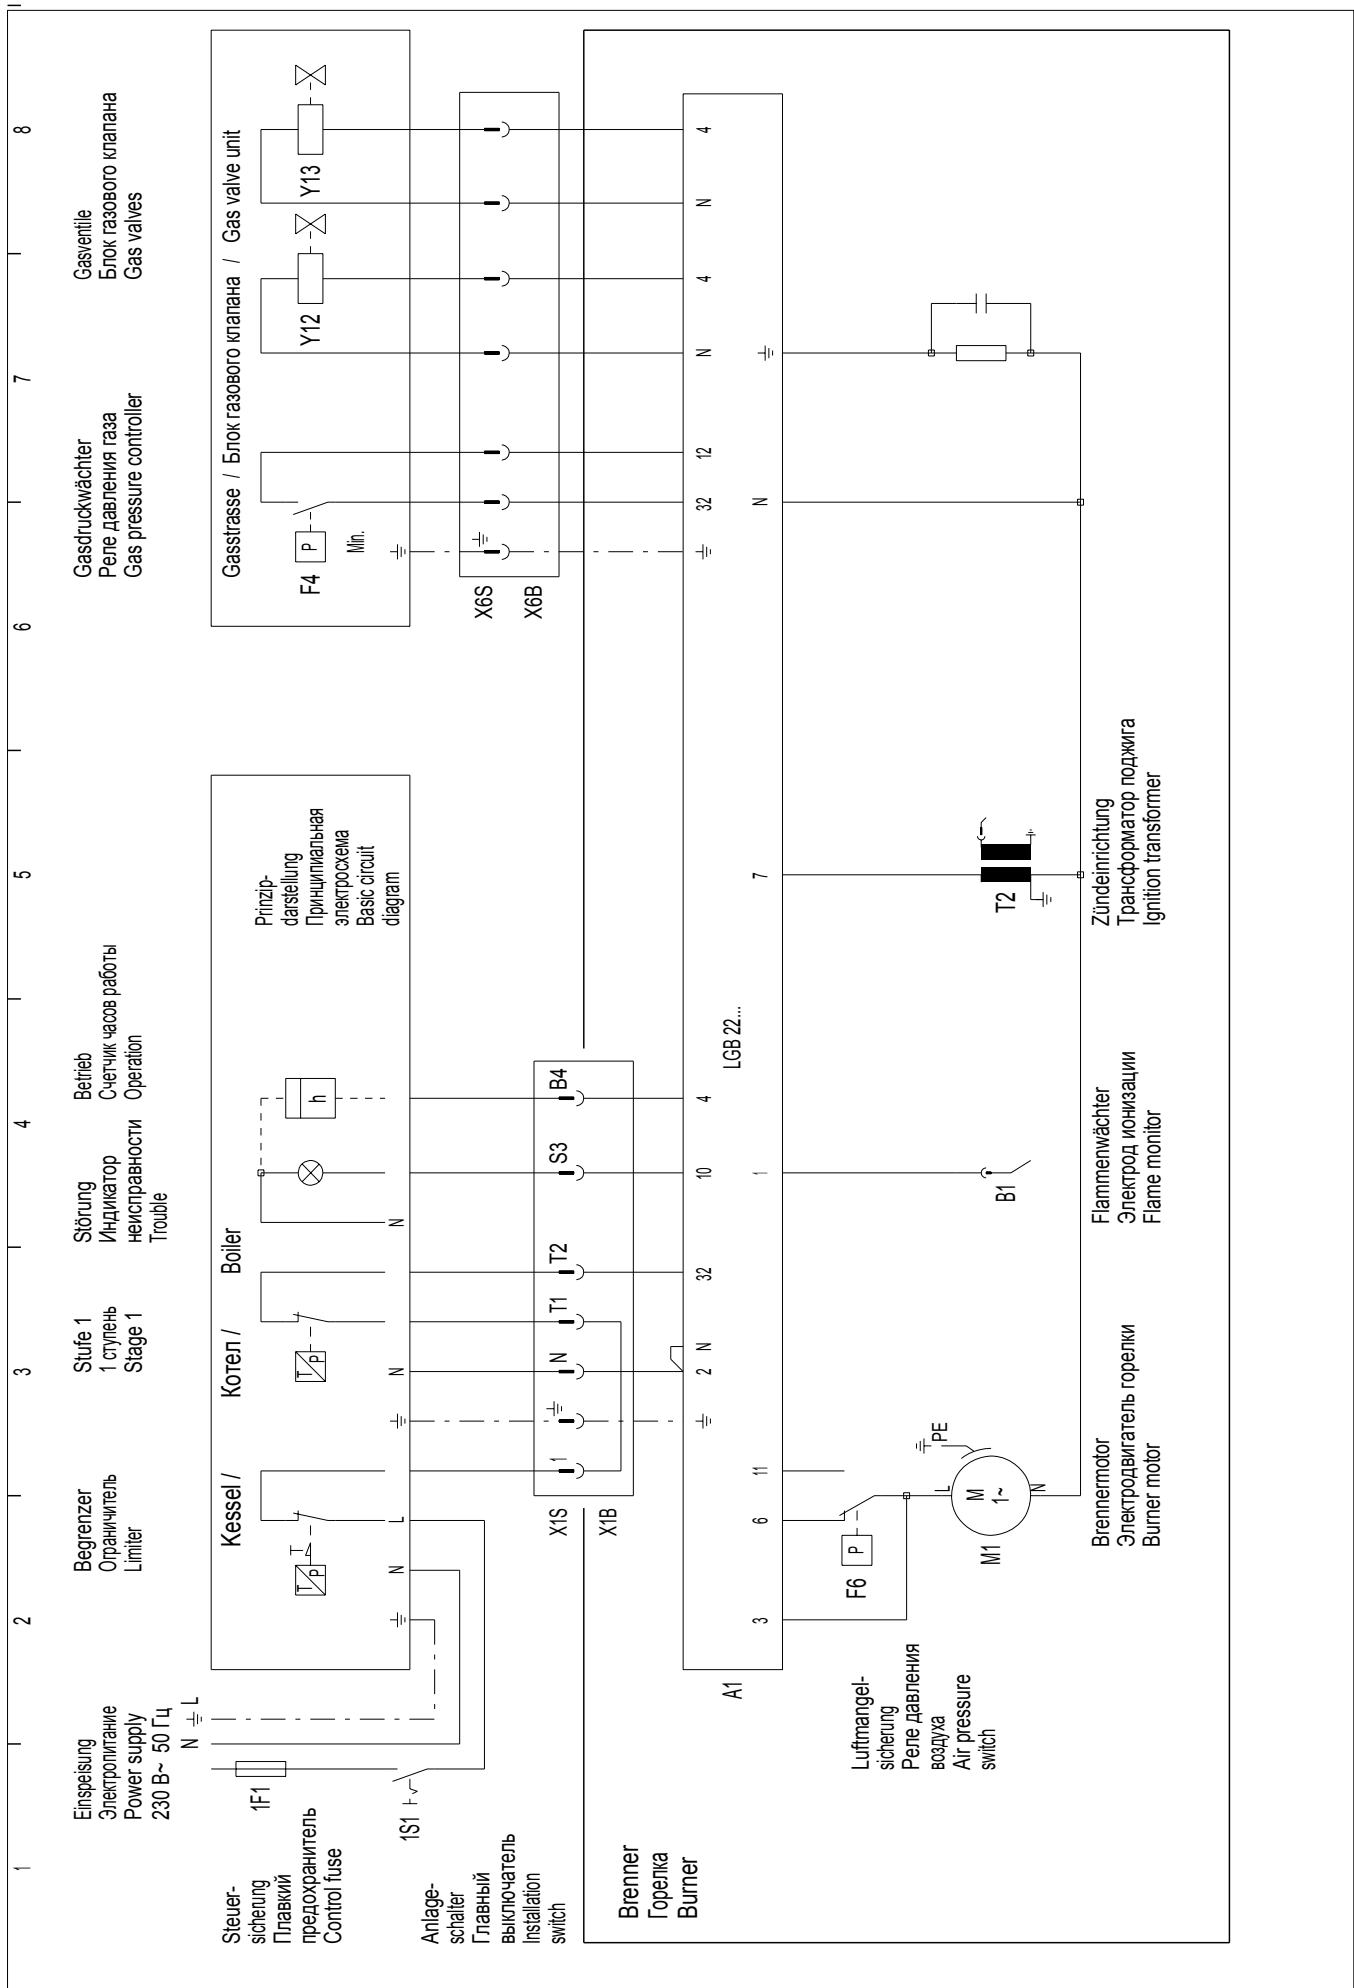

**Электрическая
схема**

**Electric
diagrams**

Газовая горелка

Gas burner

econom2000 EG 01B.25 R
econom2000 EG 01B.25 F
econom2000 EG 01B.50 R
econom2000 EG 01B.50 F
econom2000 EG 01B.75 R
econom2000 EG 01B.75 F

Инструкция по эксплуатации.....DOC126823

Запасные части.....DOC132943

EG 01B.25 R15	1/2"	13007006
EG 01B.25 F15	1/2"	-
EG 01B.50 R15	3/4"	13007011
EG 01B.50 F15	1/2"	-
EG 01B.75 R20	3/4"	13007012
EG 01B.75 F15	1/2"	-

Электрическая схема EG 01B.50 R/F

Электрическая схема EG 01B.50/75 R/F

ELCO

**ELCO
KLOCKNER**
Heiztechnik

ELCOTHERM

elco

CUENOD

- / -