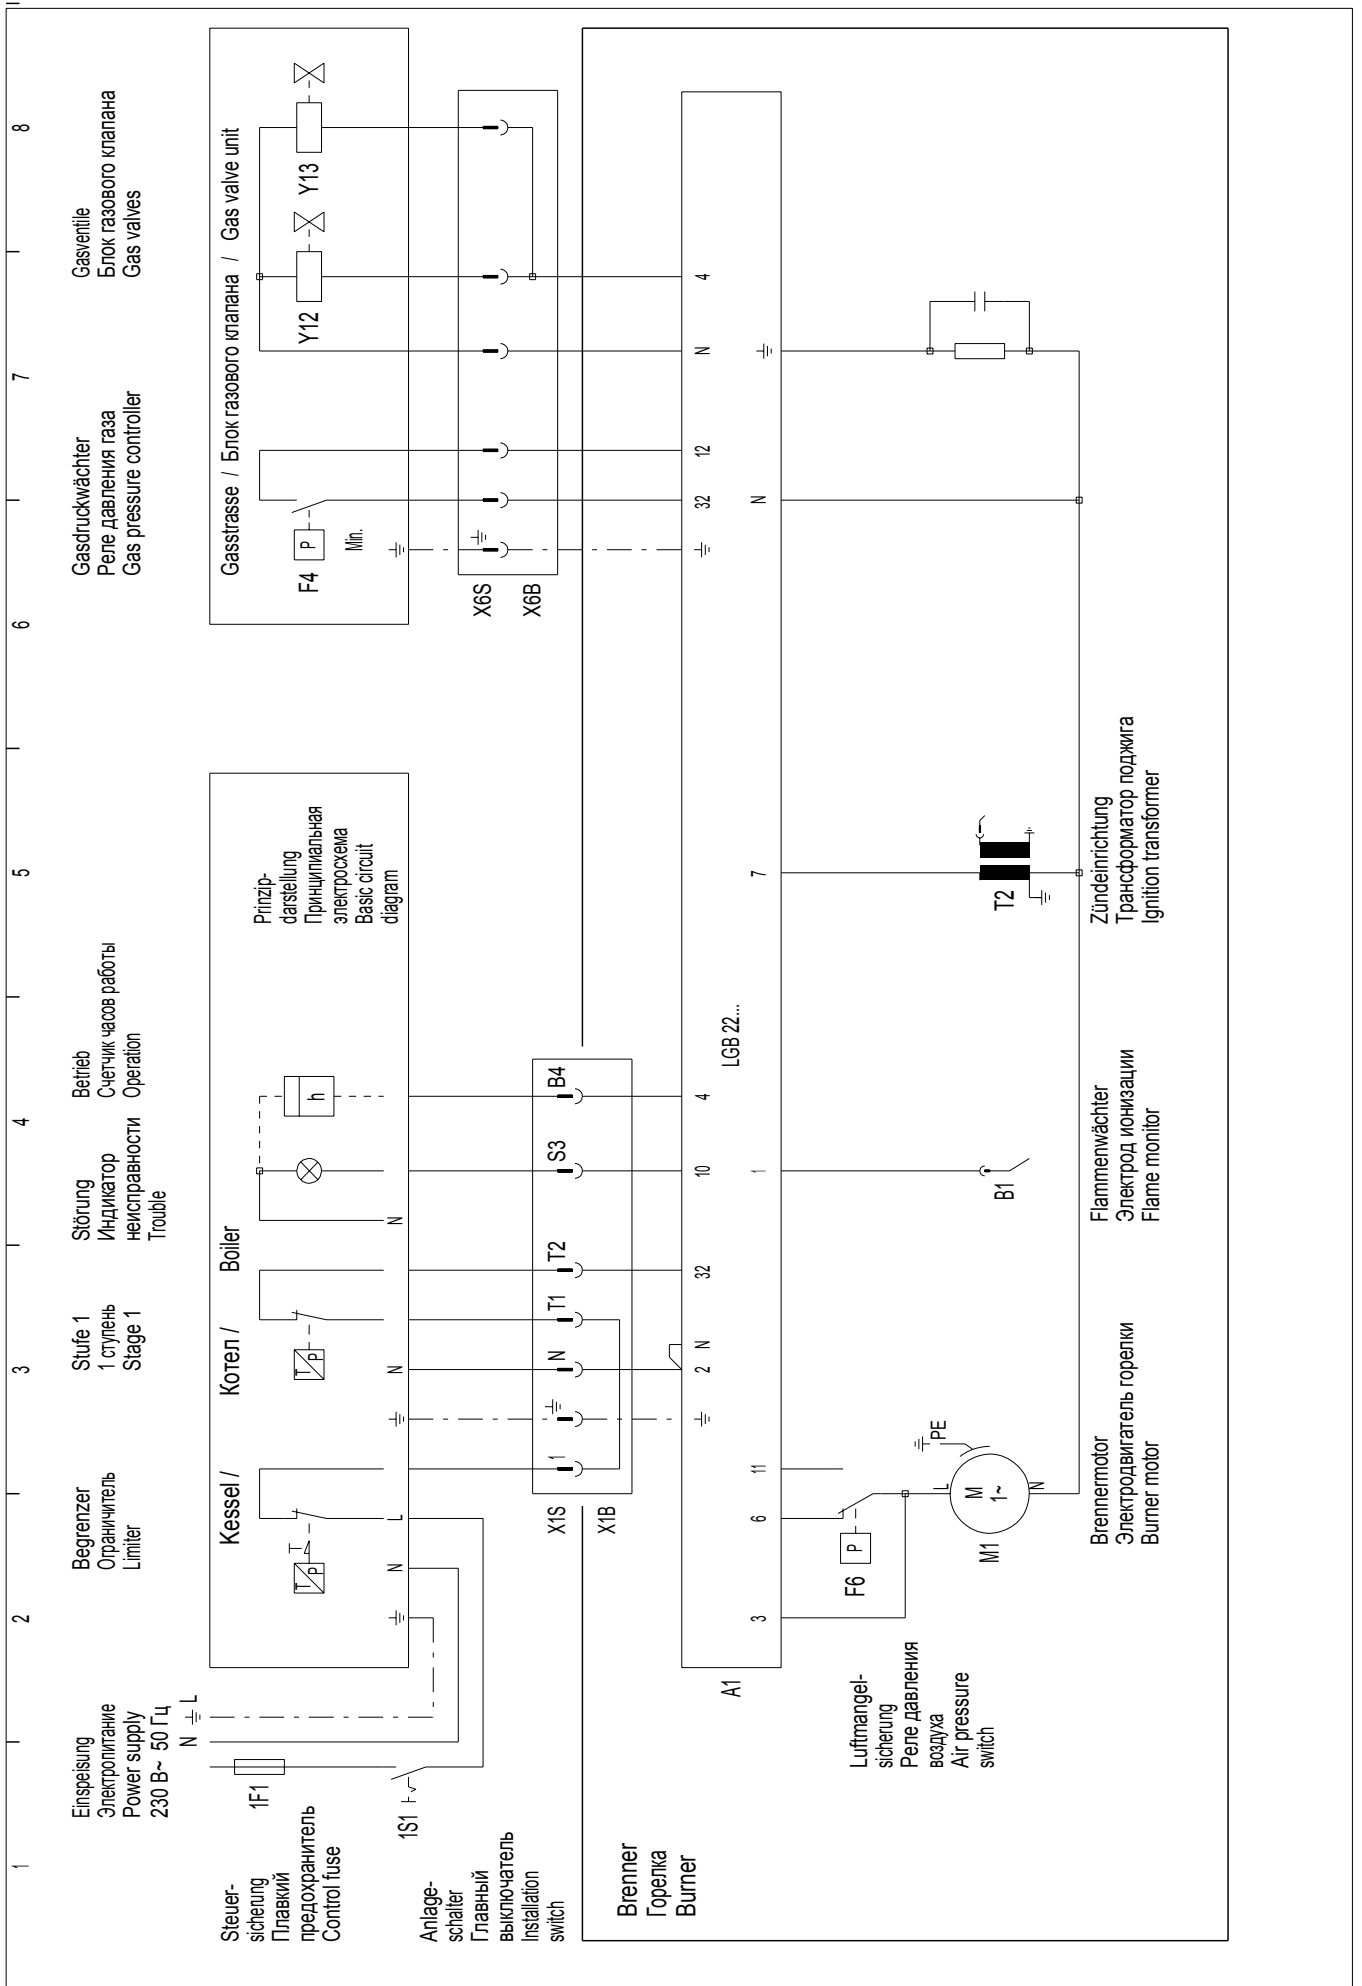

**Электрическая
схема**

**Electric
diagrams**

Газовая горелка

Gas burner

econom2000 EG 01B.25 R
econom2000 EG 01B.25 F
econom2000 EG 01B.50 R
econom2000 EG 01B.50 F
econom2000 EG 01B.75 R
econom2000 EG 01B.75 F

Инструкция по эксплуатации.....DOC126823

Запасные части.....DOC132943

EG 01B.25 R15	1/2"	13007006
EG 01B.25 F15	1/2"	-
EG 01B.50 R15	3/4"	13007011
EG 01B.50 F15	1/2"	-
EG 01B.75 R20	3/4"	13007012
EG 01B.75 F15	1/2"	-

Электрическая схема EG 01B.50 R/F

Электрическая схема EG 01B.50/75 R/F

ELCO

**ELCO
KLOCKNER**
Heiztechnik

ELCOTHERM

elco

CUENOD

- / -