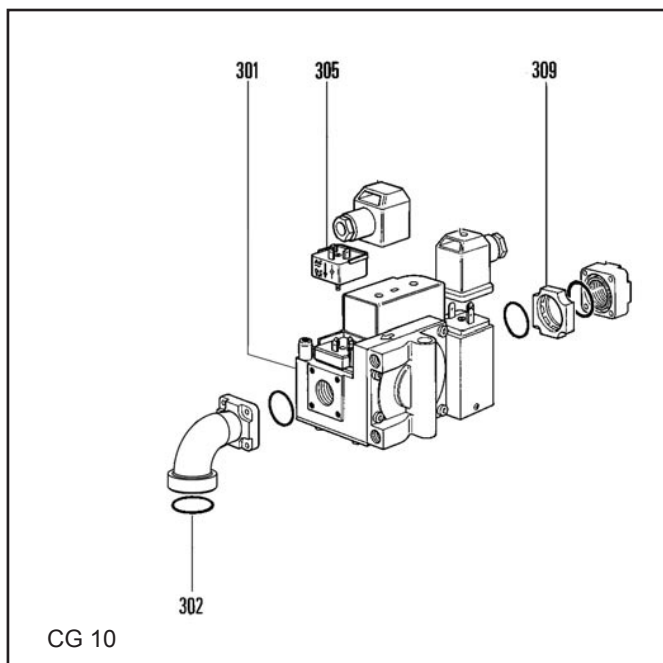

Запасные части

Газовая арматура

Поз.	Наименование	Description	Арт. № ELCO	Арт. №
301	Газовый клапан CG10 E01W.6 CG15 E01W.8	Gas valve CG10 E01W.6 CG15 E01W.8	13 007 715 13 007 714	105262 105263
302	Кольцо ½"	Ring ½"	13 020 877	
304	Реле давления газа мини. DG45	Press. contr. device DG45	13 010 960	
305	Выпрямитель тока CG10 E01W.6	Rectifier CG10 E01W.6	13 010 544	900085
307	Фильтр	Filter	13 010 966	
309	Промежуточная распорка	Screen / spacer	13 010 547	

ELCO

ELCO
KLOCKNER
Heiztechnik

ELCOTHERM

elco

CUENOD

We reserve the right to make technical changes to improve our products without prior notice.
Мы сохраняем за собой право производить технические изменения для улучшения нашей продукции без предварительного уведомления.

<https://partsburners.com>
8 (800) 600-01-34