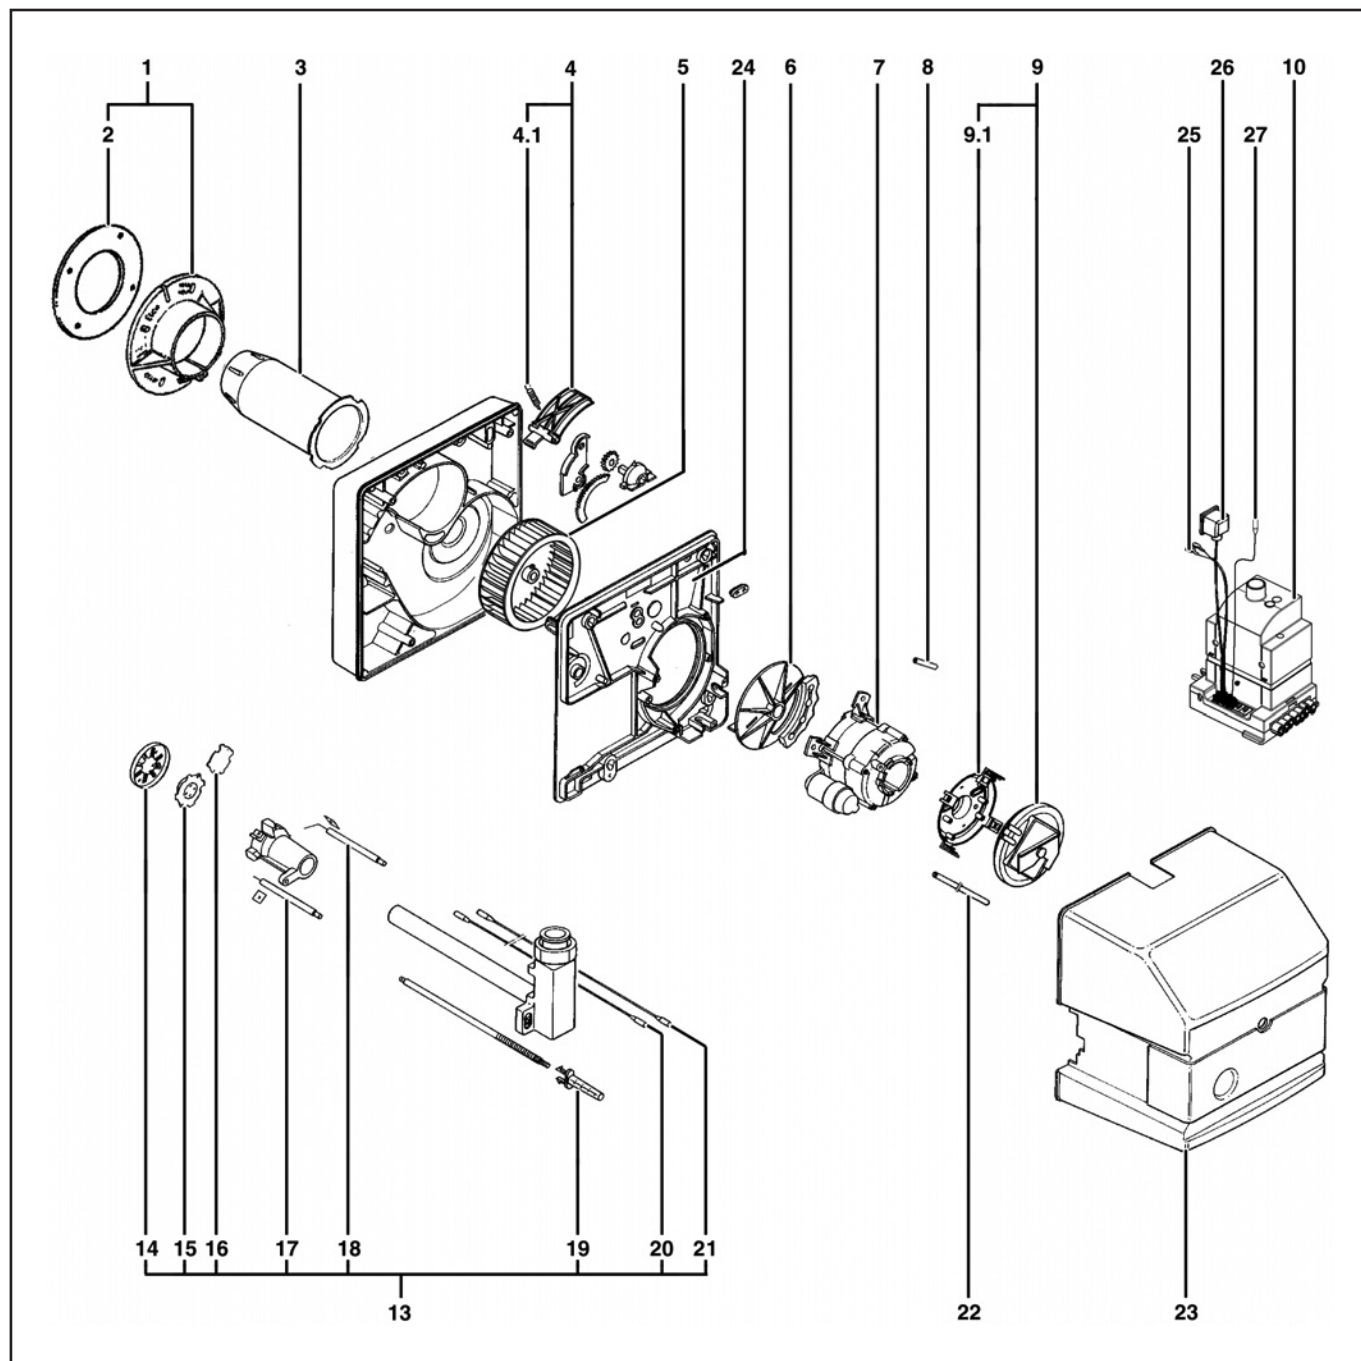

Запасные части

Горелка

Запасные части

Горелка

Поз.	Наименование	Description	Арт. № ELCO	Арт. №
1	Фланец Ø80 E01W.6 Ø90 E01W.8	Flange Ø80 E01W.6 Ø90 E01W.8	13 013 519 13 013 520	14097 6430
2	Фланцевое уплотнение Ø80 E01W.6 Ø90 E01W.8	Flange isolation Ø80 E01W.6 Ø90 E01W.8	13 007 697 13 007 698	14206 6431
3	Жаровая труба E01W.6 E01W.8	Flame tube E01W.6 E01W.8	13 007 732 13 007 733	105293 105294
4	Воздушная заслонка E01W.6 E01W.8	Air flap E01W.6 E01W.8	13 007 670 13 007 671	105221 105222
4.1	Пружина воздушной заслонки	Air flap spring	13 007 679	12517
5	Вентилятор E01W.6 E01W.8	Fan wheel E01W.6 E01W.8	13 007 685 13 007 686	105277 105278
6	Направляющая всасываемого воздуха Чёрная E01W.6 Красная E01W.8	Suction air guide Black E01W.6 Red E01W.8	13 007 668 13 009 435	105265 105266
7	Электродвигатель FHP 40 Вт	Motor FHP 40 W	13 007 722	105267
8	Разъём для измерения тока ионизации	Connector	13 007 724	106438
9	Реле давления воздуха LGW 10 C3	Air pressure switch LGW 10 C3	13 007 717	105288
9.1	Основание реле давления воздуха	Pressure switch support	13 007 718	105289
10	Менеджер горения BCU	Control box BCU	13 022 164	13 022 164
13	Газовая трубка в комплекте E01W.6 E01W.8	Gastube complete E01W.6 E01W.8	13 007 729 13 007 730	105298 105299
14	Уравнительный диск E01W.6 E01W.8	Baffle plate E01W.6 E01W.8	13 013 522 13 022 155	105324 105325
15	Диафрагма для природного газа E01W.6 E01W.8	Gas nozzle for natural gas E01W.6 E01W.8	13 013 518 13 010 455	105332 105333
16	Диафрагма для сжиженного газа E01W.6 E01W.8	Gas nozzle for propane gas E01W.6 E01W.8	13 013 521 13 013 523	105327 105328
17	Электрод поджига	Ignition electrode	13 010 528	105253
18	Электрод ионизации	Ionisation electrode	13 010 529	105254
19	Индикатор настройки	Setting indicator	13 007 723	105331
20	Кабель поджига	Ignition cable	13 013 524	13 013 524
21	Кабель ионизации	Ionisation cable	13 013 525	13 013 525
22	Трубка давления воздуха	Air pressure tube	13 007 719	105296
23	Кожух Голубой (E) Серый (E)	Cover Blue (E) Grey (E)	13 020 823 13 020 824	13 020 823 13 020 824
24	Базовая плита E01W.6 E01W.8	Base plate E01W.6 E01W.8	13 013 134 13 013 135	105214 105215
25	Кабель реле давления газа	Air switch cable	65 300 608	65 300 608
26	Кабель реле давления газа	Gas switch cable	13 020 754	13 020 754
27	Кабель ионизации BCU	Ionisation/BCU cable	65 300 609	65 300 609