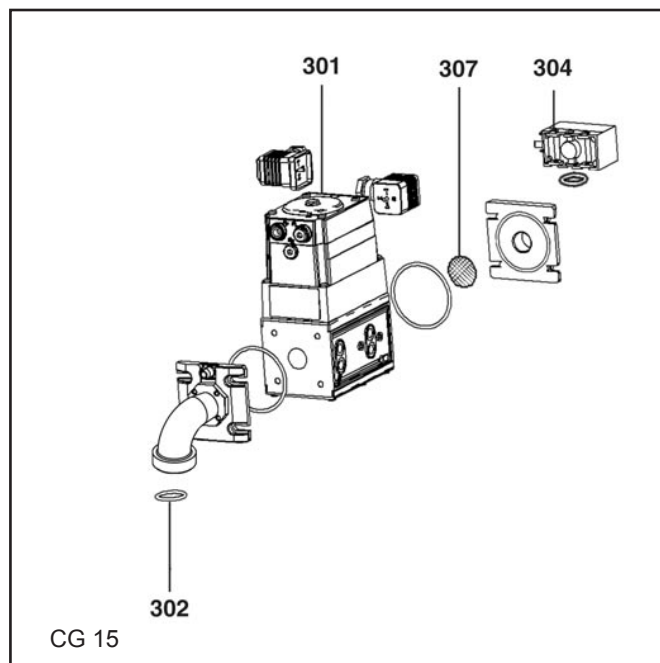

Запасные части

Газовая арматура

Поз.	Наименование	Description	Арт. № ELCO	Арт. №
301	Газовый клапан CG10 E01W.6 CG15 E01W.8	Gas valve CG10 E01W.6 CG15 E01W.8	13 007 715 13 007 714	105262 105263
302	Кольцо ½"	Ring ½"	13 020 877	
304	Реле давления газа мини. DG45	Press. contr. device DG45	13 010 960	
305	Выпрямитель тока CG10 E01W.6	Rectifier CG10 E01W.6	13 010 544	900085
307	Фильтр	Filter	13 010 966	
309	Промежуточная распорка	Screen / spacer	13 010 547	

ELCO

ELCO
KLOCKNER
Heiztechnik

ELCOTHERM

elco

CUENOD

We reserve the right to make technical changes to improve our products without prior notice.
Мы сохраняем за собой право производить технические изменения для улучшения нашей продукции без предварительного уведомления.

<https://partsburners.com>
8 (800) 600-01-34