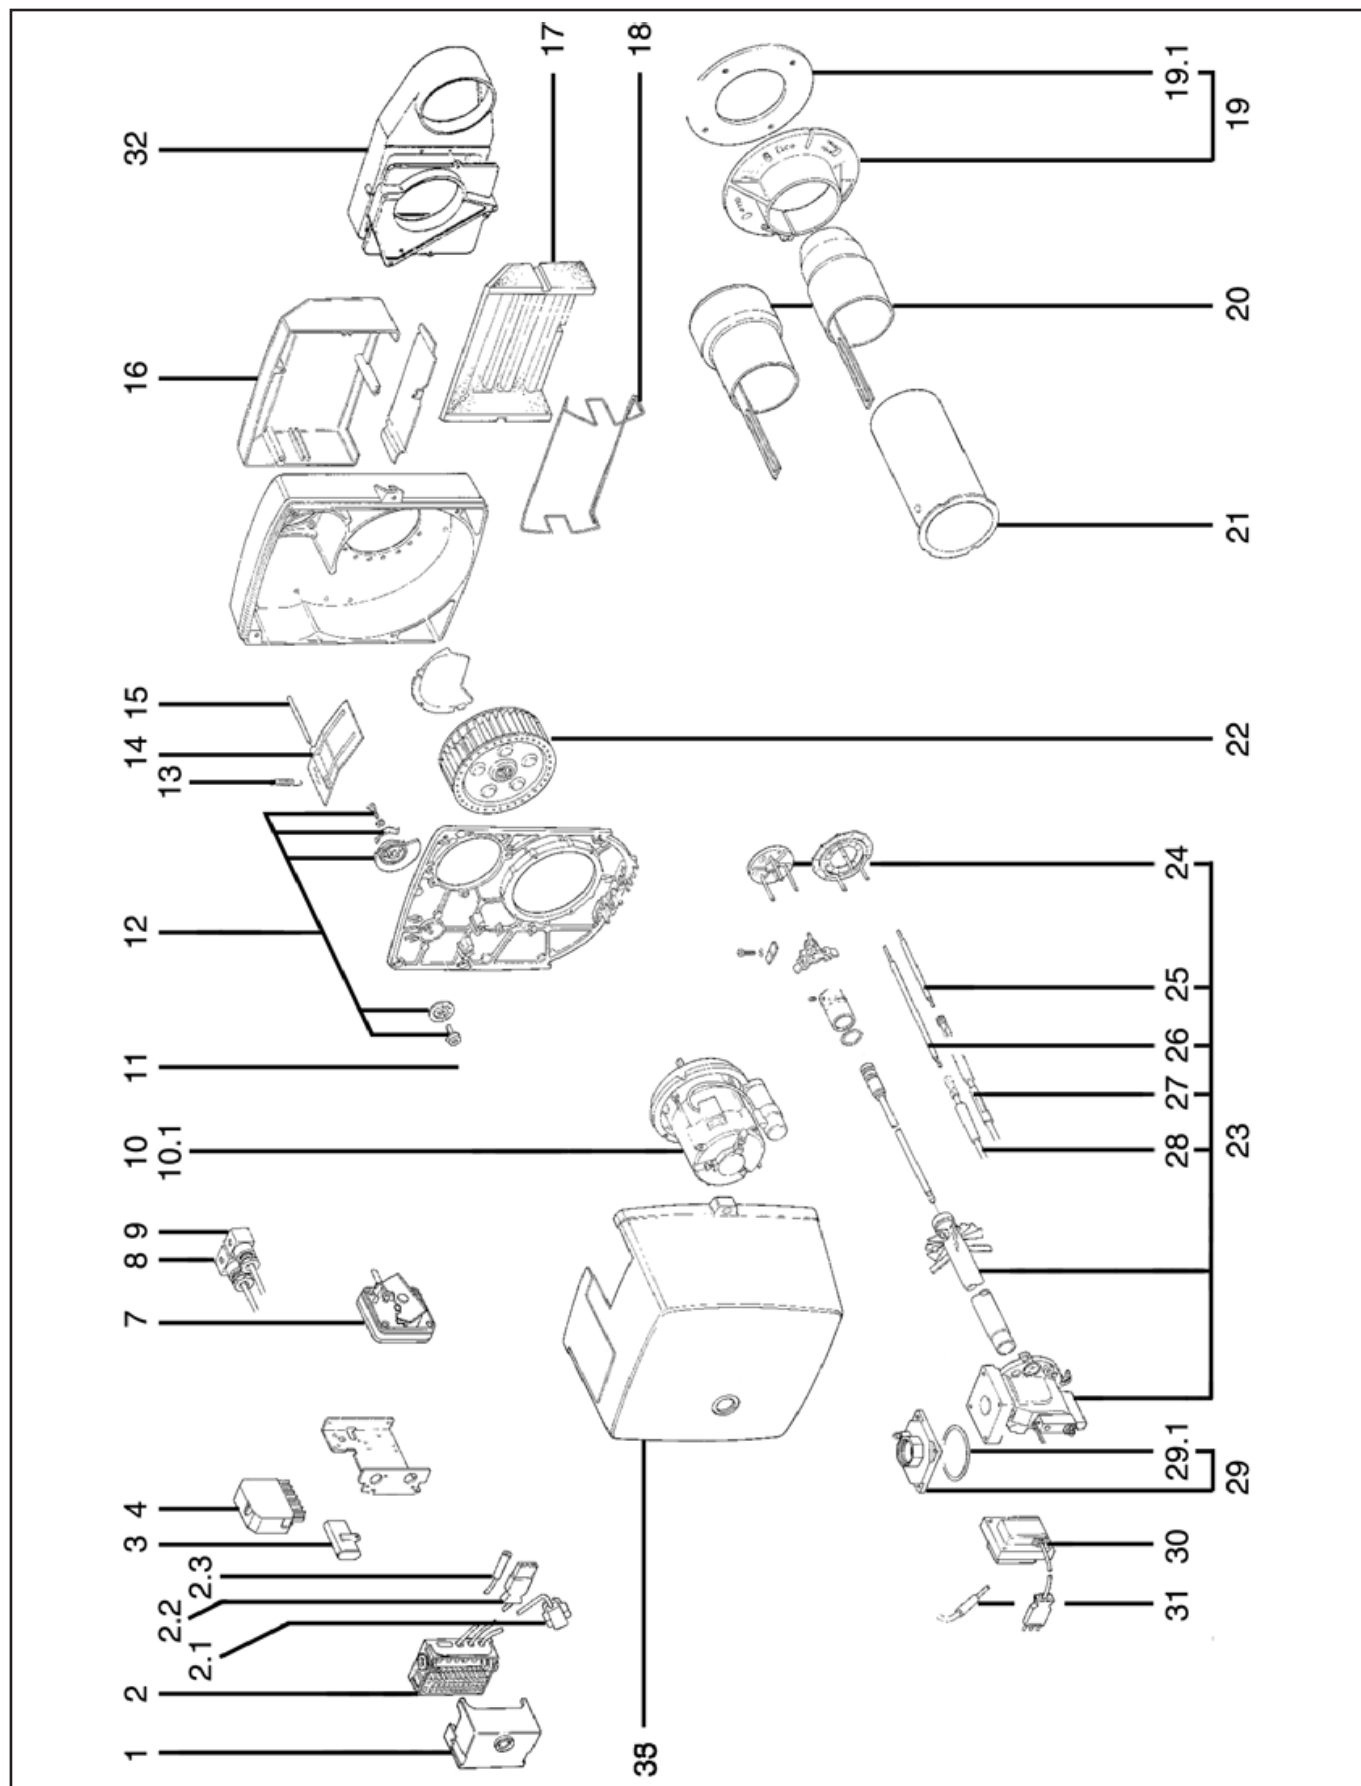

Запасные части

Горелка

Запасные части

Горелка

Поз.	Наименование	Description	Арт. № ELCO	Арт. №
1	Топочный автомат SG 113	Control box SG 113	13 010 522	
2	Терминальный блок	Terminal socket	13 009 779	
2.1	Кабель электродвигателя	Cable / motor	13 009 982	
2.2	Кабель трансформатора поджига	Cable / ignition transformer	13 009 993	
2.3	Кабель ионизаций	Ionization cable	13 012 944	
3	Противопопомеховый фильтр	Interference filter	13 015 267	
4	7-контактный разъём	Plug 7-channel	13 010 454	262098
7	Реле давления воздуха LGW 10 A1P	Air failure safety device LGW 10 A1P	13 011 887	263625
8	4-контактный штекер + кабель газового клапана	Connection cable with plug "B" (valve)	13 011 343	
9	4-контактный штекер + кабель реле давления газа мини.	Connection cable with plug "A" (pressure control device)	13 011 344	
10	Электродвигатель 220В, 50Гц, 180Вт	Electric motor 220V, 50Hz, 180W	13 013 130	262439
10.1	Конденсатор 4µФ / 400В	Condensator 4µF / 400V	13 011 117	
12	Комплект фитингов воздушной заслонки	Air flap fittings kit cpl.	13 015 268	
13	Пружина	Spring	13 007 679	12517
14	Воздушная заслонка в комплекте	Air flap cpl.	13 013 379	12960
15	Ось воздушной заслонки	Air flap shaft	13 012 888	12962
16	Воздухозаборный короб Направляющая всасываемого воздуха	Air box Air suction box	13 012 973 13 012 975	12952 219665
17	Звукоизоляция	Silence padding	13 015 273	
18	Фиксатор звукоизоляции	Strap	13 015 274	
19	Крепежный фланец Ø210/110	Connection flange Ø210/110	13 012 908	214792
19.1	Фланцевая прокладка Ø200/110x5	Insulation flange Ø200/110x5	13 011 908	214791
20	Головка жаровой трубы ЕК 02В.12 G ЕК 02В.18 G	Flame cup ЕК 02В.12 G ЕК 02В.18 G	13 013 169 13 013 168	
21	Жаровая труба Ø110x217	Burner tube Ø110x217	13 013 289	217435
22	Вентилятор Ø160x50	Air wheel Ø160x50	13 010 112	8605
23	Газовая линия ЕК 02В.12 G ЕК 02В.18 G	Gas line ЕК 02В.12 G ЕК 02В.18 G	13 015 269 13 015 270	
24	Уравнительный диск ЕК 02В.12 G ЕК 02В.18 G	Turbulator ЕК 02В.12 G ЕК 02В.18 G	13 012 879 13 012 880	217505 217511
25	Электрод поджига	Ignition electrode	13 013 056	217577
26	Электрод ионизации	Ionisation electrode	13 013 038	
27	Кабель поджига в комплекте	Ignition cable cpl.	13 015 271	
27.1	Помехоподавляющий резистор для кабеля поджига	Slave - Type suppressor	13 013 226	260384
28	Кабель ионизации в комплекте	Ionisation cable cpl.	13 012 944	
29	Фланец	Flange	13 012 919	
29.1	Прокладка	Seal	13 011 733	
30	Трансформатор поджига	Ignition transformer	13 007 816	
32	Воздухозаборный короб для всасывания внешнего воздуха	Air suction box	13 012 975	219623
35	Кожух в комплекте	Cover compl.	13 011 856	217623