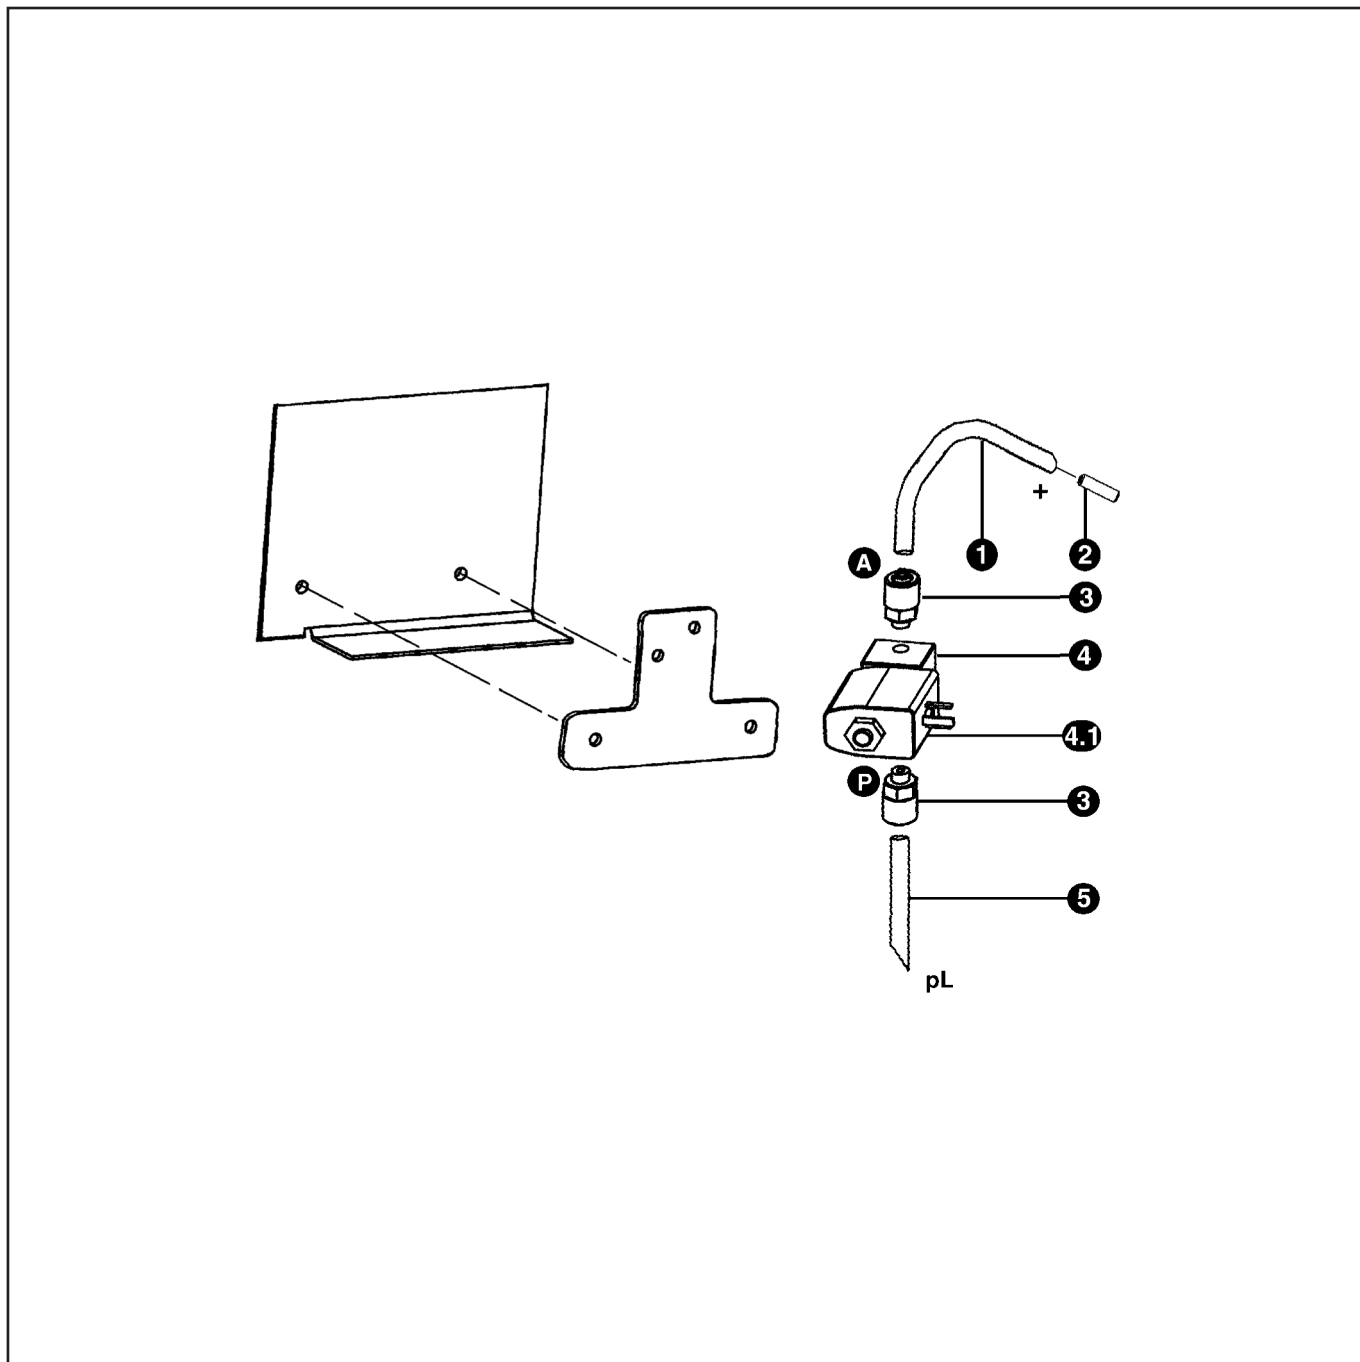

Запасные части

Непрерывная продувка для горелок ЕК 02В... G-P(/В)

Поз.	Наименование	Description	Арт. № ELCO	Арт. №	
1	Пластмассовая трубка	PVC tube	13 014 337		
2	Дроссель	Diaphragm	13 015 313		
3	Зажимное соединение	Connecting piece	13 015 316		
4	Электромагнитный клапан	Valve	13 015 317		
4.1	Катушка электромагнитного клапана	Magnetic coil	-		
5	Пластмассовая трубка	PE tube	13 015 319