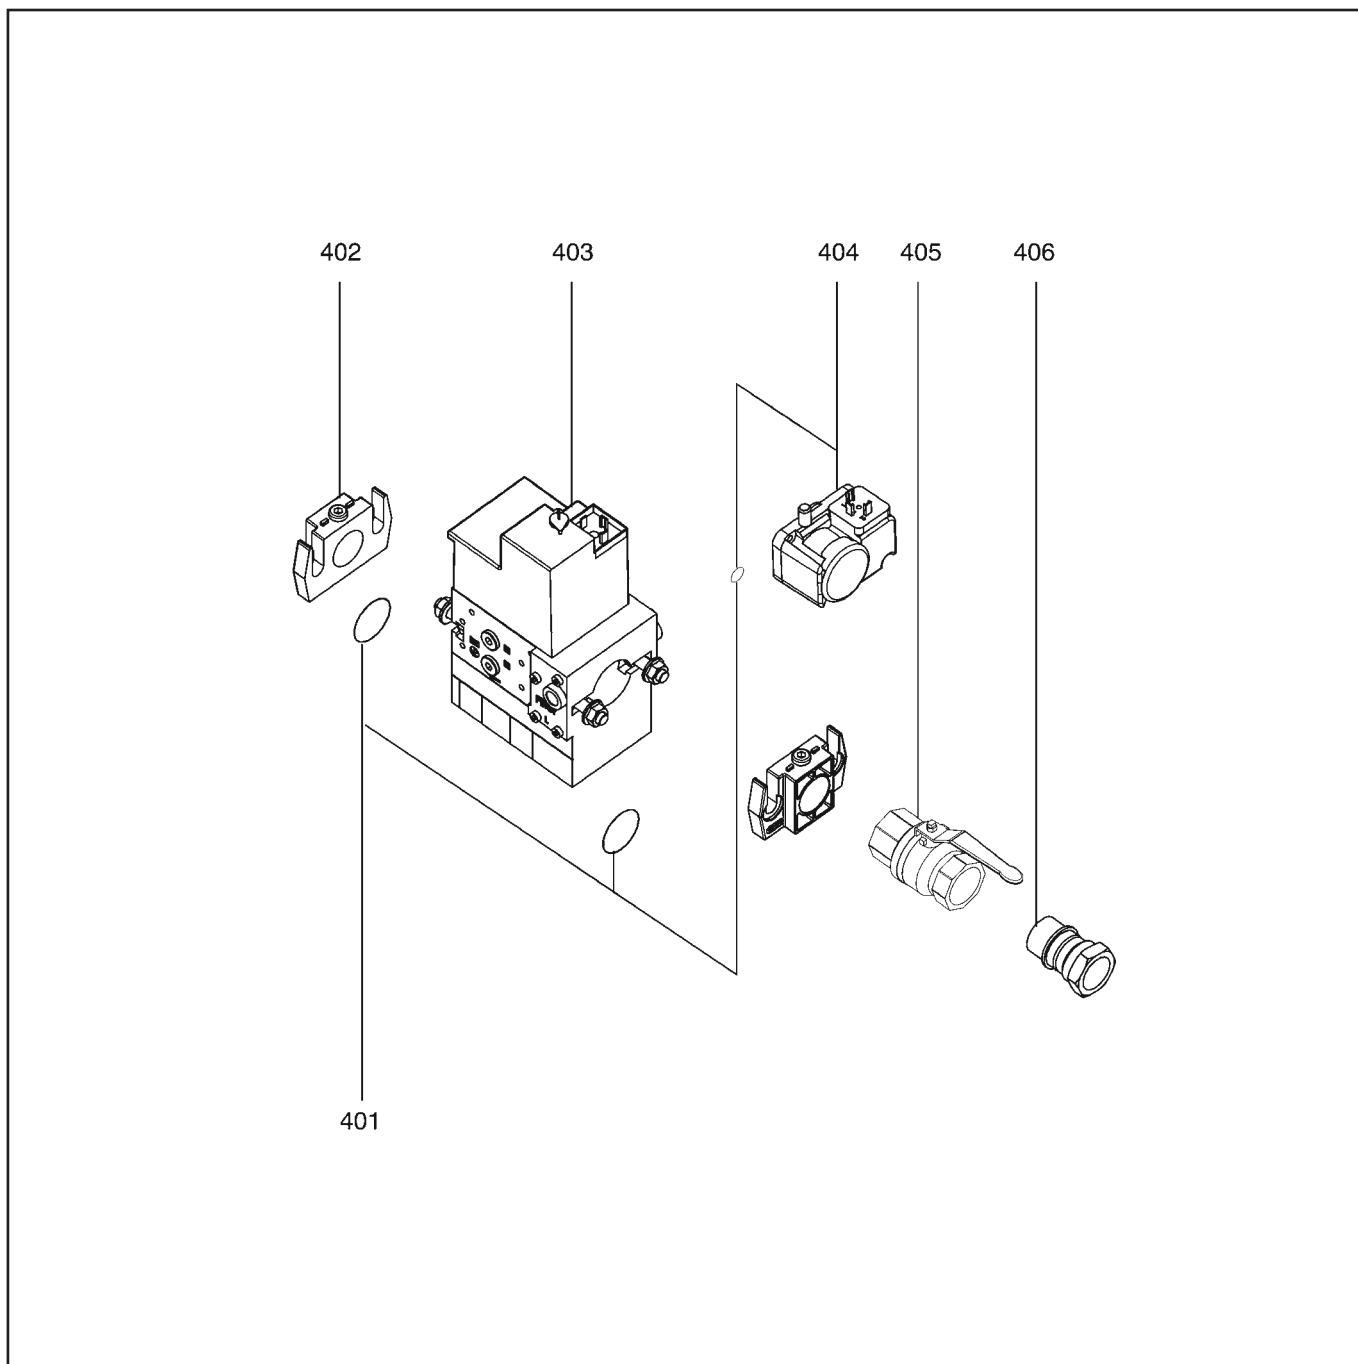

Запасные части

Газовая арматура

Запасные части

Газовая арматура

Поз.	Наименование	Description	Арт. № ELCO	Арт. №	
400	Газовая арматура	Gas train			
401	Комплект кольцевых прокладок	O'Ring set			
402	Фланец MB... 405/407	Flange MB... 405/407	13 012 918		
403	Клапан MB-DLE 407 B01 S20	Valve MB-DLE 407 B01 S20	13 012 424		
404	Реле давления газа мини	Press. cont. device	13 010 078		
405	Шаровой кран	Manual valve	13 010 970		
406	Термический предохранительный запорный клапан	Thermally triggered safety valve	13 015 272