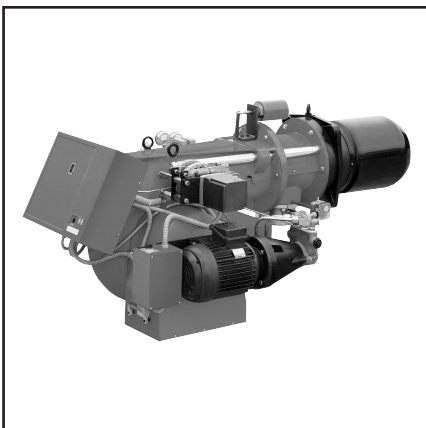

ENNE/EMME 3000
ENNE/EMME 4500

RU

EN