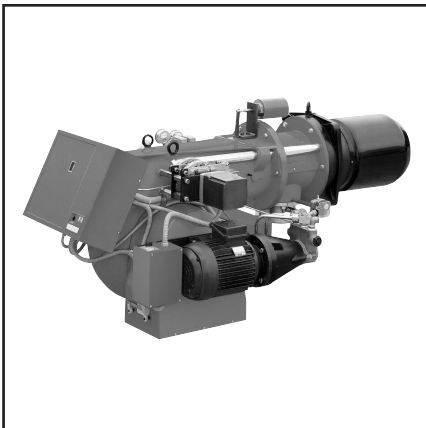

**Запасные части**  
Комбинированная  
горелка - газ / мазут

**Spare parts list**  
Dual fuel burner -  
gas / heavy oil

**ENNE/EMME 1400**  
**ENNE/EMME 2000**

ENNE/EMME 1400 TC	618 M	3486701
ENNE/EMME 1400 TL	618 M	3486702
ENNE/EMME 2000 TC	619 M	3487801
ENNE/EMME 2000 TL	619 M	3487802

# Запасные части

Поз.	Наименование	Description	Арт. №
1	Сервопривод	Actuator	3000871
2	Головка жаровой трубы ENNE/EMME 1400 ENNE/EMME 2000	Fire tube head  ENNE/EMME 1400 ENNE/EMME 2000	 3006233 3012245
3	Цилиндр 1400 TC TL 2000 TC TL	Cylinder 1400 TC TL 2000 TC TL	 3012243 3012244 3012215 3012216
4	Жаровая труба TL	Flame tube TL	3006193
5	Прокладка фланца	Flange gasket	3006180
6	Сопло ENNE/EMME 1400 ENNE/EMME 2000	Nozzle  ENNE/EMME 1400 ENNE/EMME 2000	 3012247 3012246
7	Подогреватель	Preheater	3012387
8	Газовая труба	Gas tube	3012248
9	Уравнительный диск	Baffle plate	3012250
10	Форсуночный адаптер	Nozzle adapter	3003311
11	Жидкотопливная трубка TC TL	Oil pipe  TC TL	 3012251 3012252
12	Жидкотопливная трубка TC TL	Oil pipe  TC TL	 3012253 3012254
13	Электрод поджига	Ignition electrode	3012255
14	Кабель поджига TC TL	Ignition cable  TC TL	 3012267 3012268
15	Керамическая изоляция	Ceramic insulation	3012258
16	Трубка	Pipe	3003101
17	Кабель поджига	Ignition cable	3012162
18	Головка смесительного устройства ENNE/EMME 1400 ENNE/EMME 2000	Firing head  ENNE/EMME 1400 ENNE/EMME 2000	 3012256 3012257
19	Электромагнитный соленоид	Electromagnetic solenoid	3012420
20	Втулка	Bush	3003285
21	Сердечник	Core	3012376
22	Реле давления газа	Gas pressure switcher	3003660
23	Газовый заслоночный фланец ENNE/EMME 1400 ENNE/EMME 2000	Gas shutter flange  ENNE/EMME 1400 ENNE/EMME 2000	 3006096 3012262
24	Подогреватель	Preheater	3003741
25	Термометр	Thermometer	3006927
26	Жидкотопливный шланг	Oil hose	3012714
27	Жидкотопливный насос ENNE/EMME 1400 ENNE/EMME 2000	Oil pump  ENNE/EMME 1400 ENNE/EMME 2000	 3006158 3006236
28	Жидкотопливная трубка	Oil pipe	3012388
29	Жидкотопливная трубка	Oil pipe	3012389