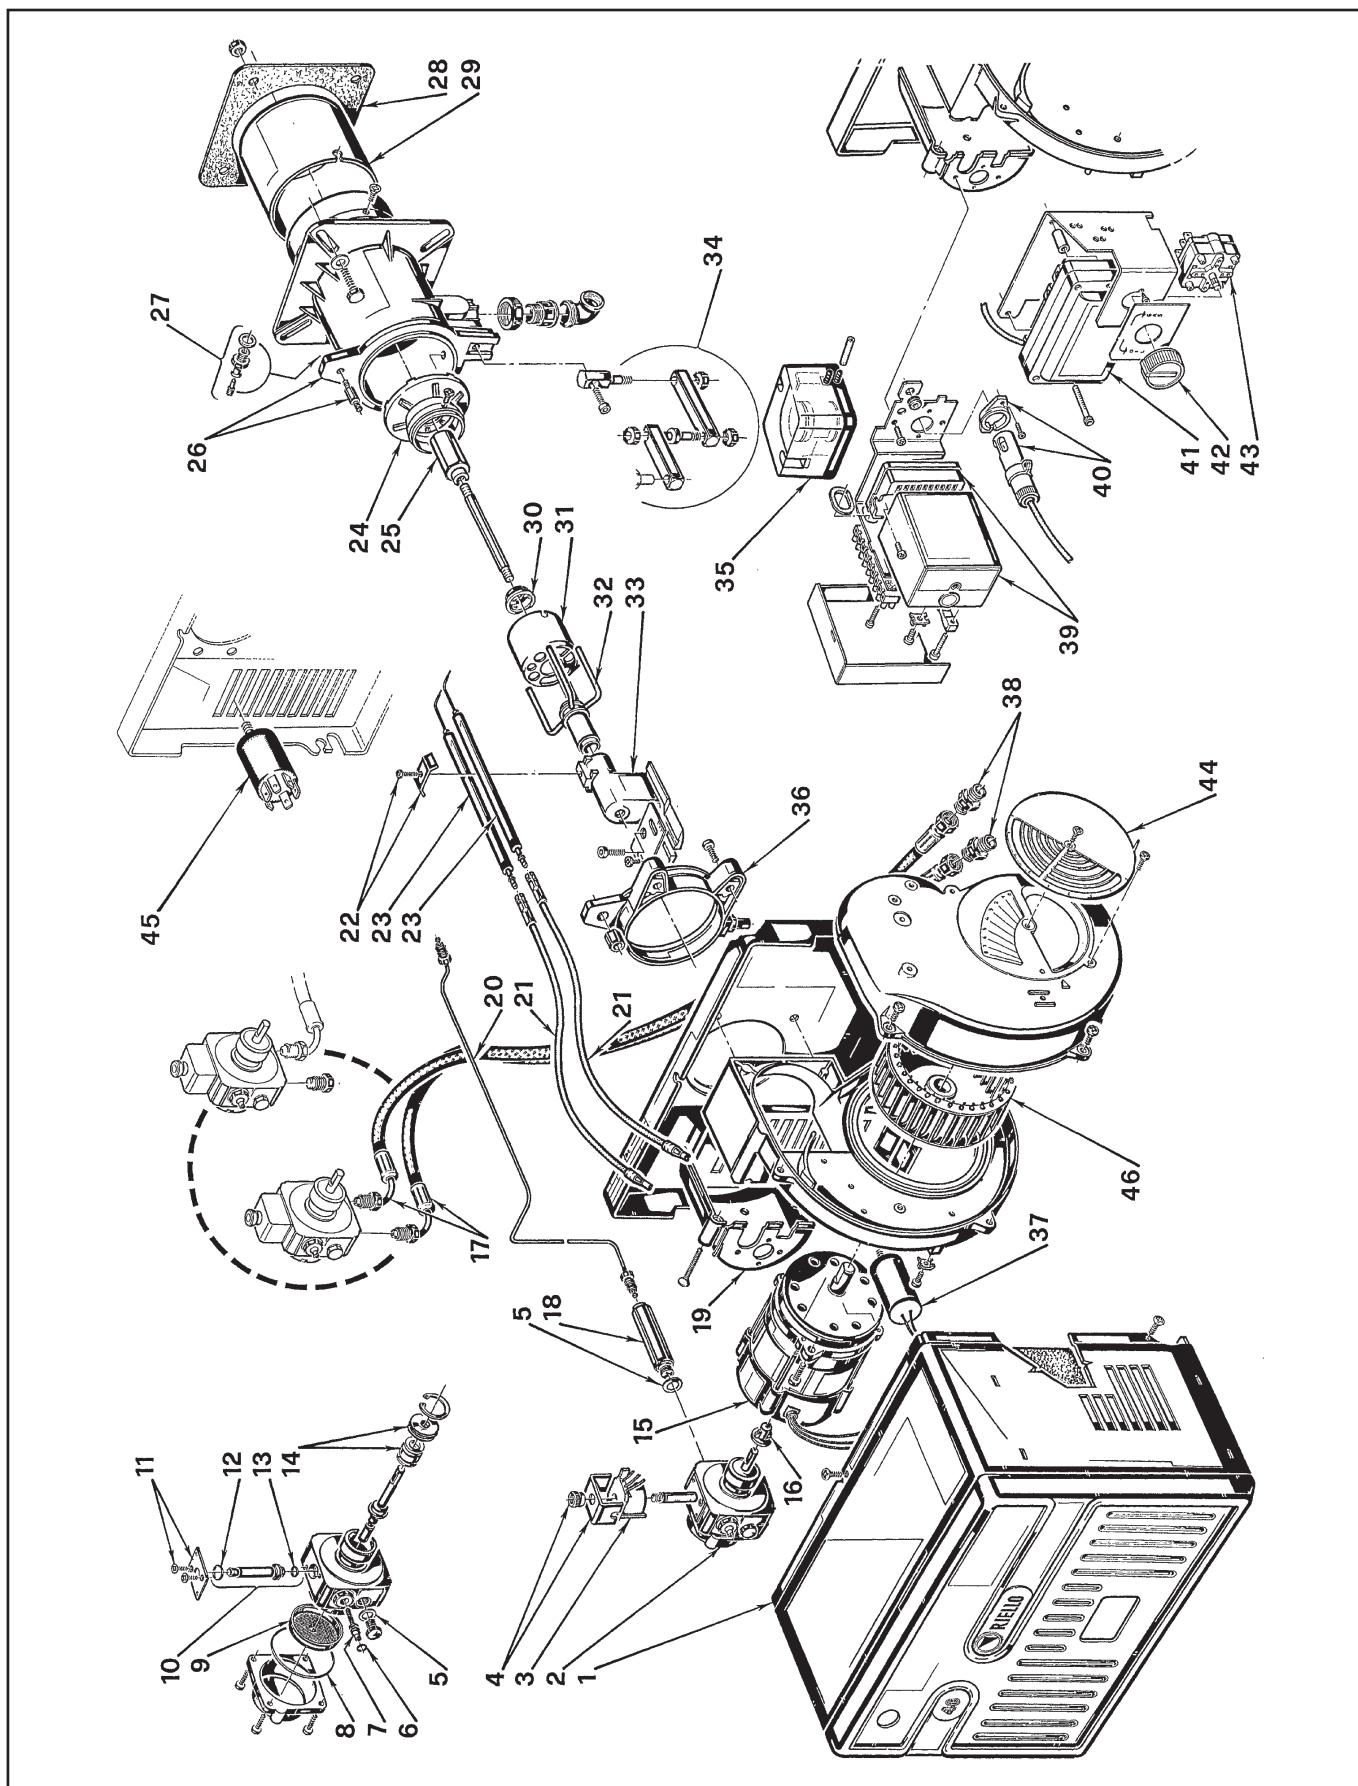

Запасные части
Комбинированная
горелка - газ /
дизельное топливо

Spare parts list
Dual fuel burner -
gas / light oil

40 D17

40 D17

493 M

3482601

Запасные части

Запасные части