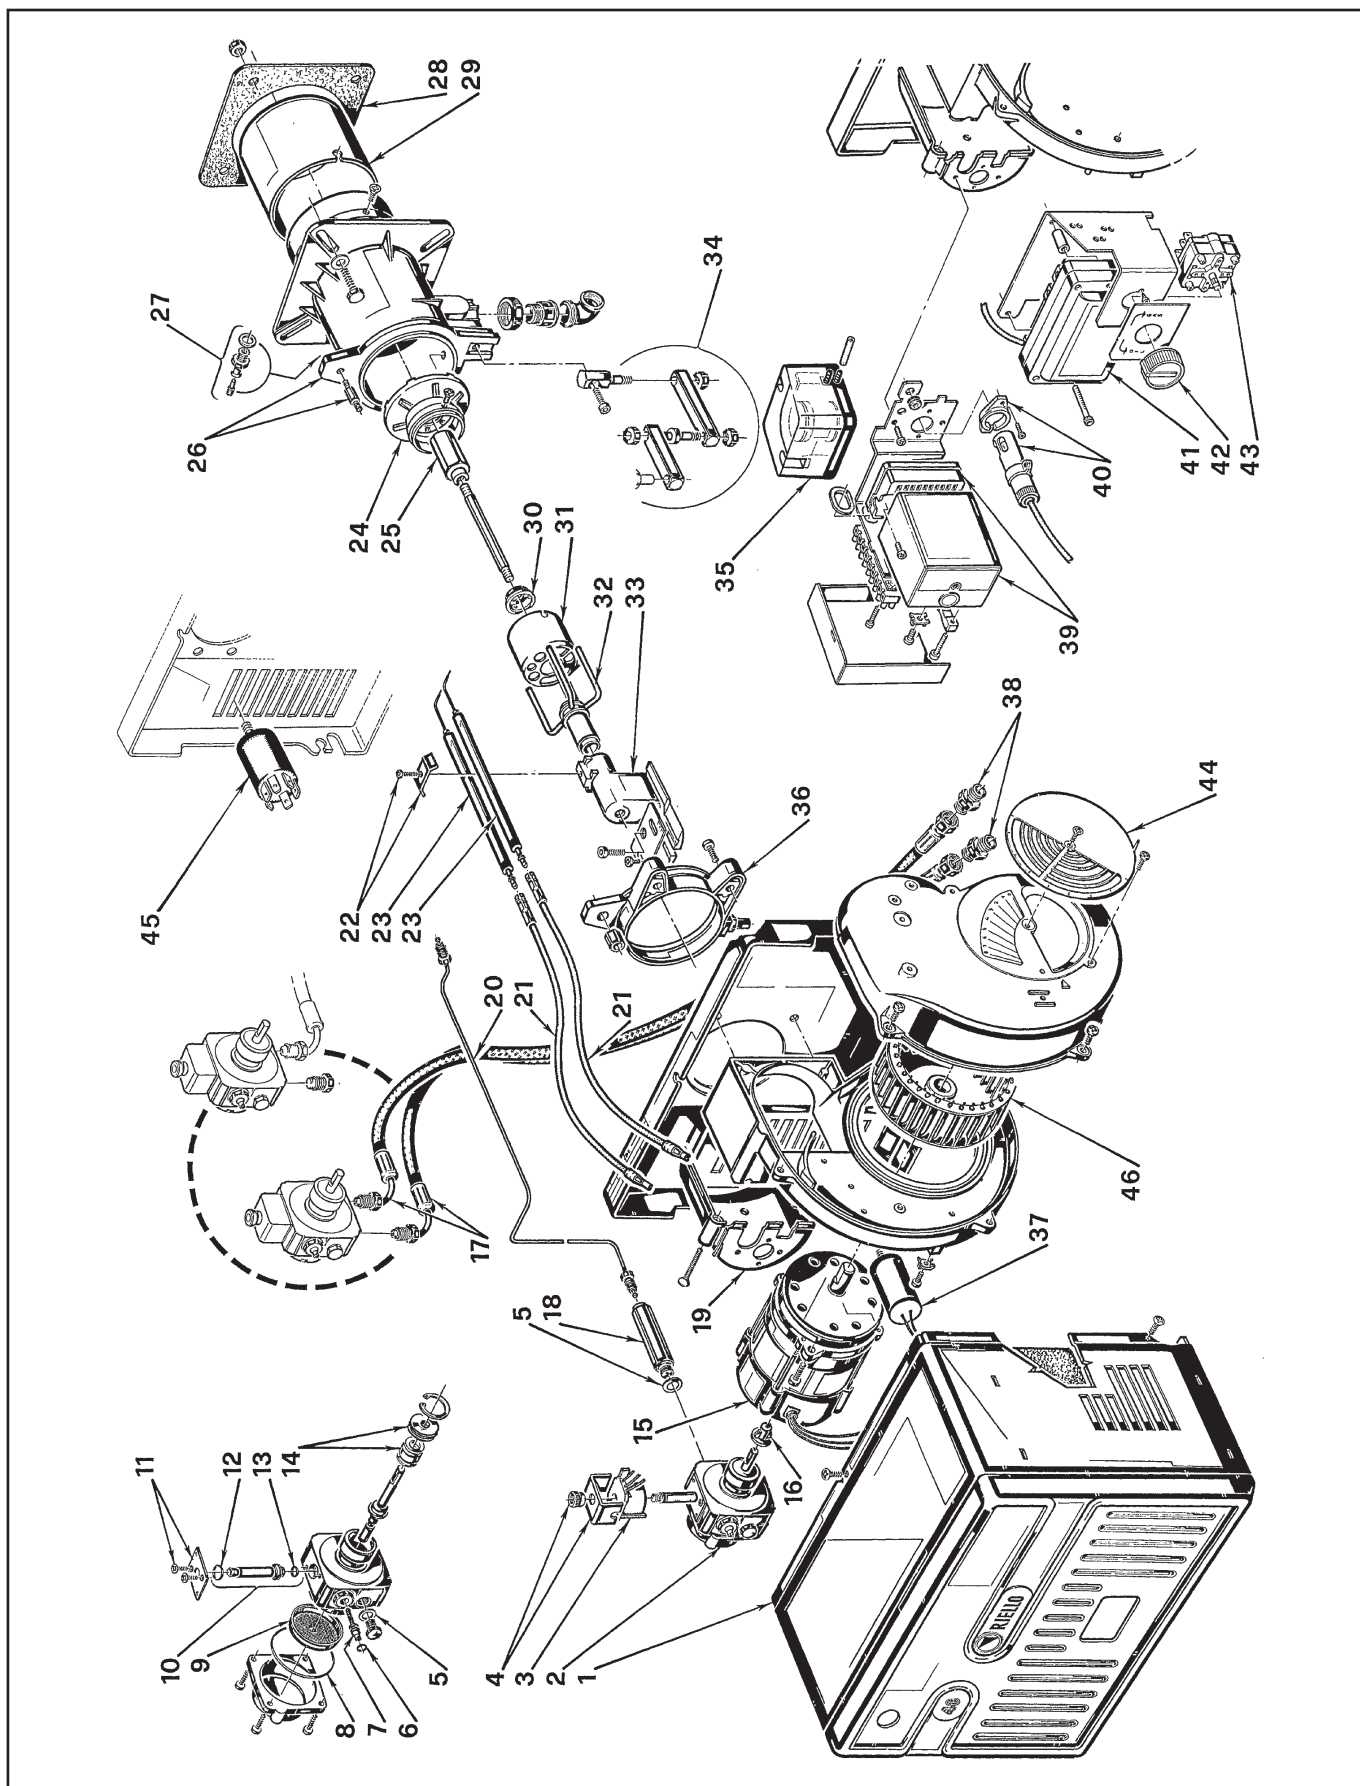

Запасные части

Запасные части

Поз.	Наименование	Description	Арт. №
1	Кожух горелки	Burner cover	3007247
2	Жидкотопливный насос	Oil pump	3007800
3	Электромагнитная катушка	Electromagnetic coil	3002292
4	Фиксатор электромагнитной катушки	Electromagnetic coil fixator	3006553
5	Металлическая прокладка	Metallic seal	3007077
6	Кольцевая прокладка	O-Ring seal	3007028
7	Регулятор давления	Pressure regulator	3007202
8	Кольцевая прокладка	O-Ring seal	3007162
9	Фильтр жидкотопливного насоса	Oil pump filter	3005719
10	Электромагнитный соленоид насоса	Oil pump electromagnetic solenoid	3006925
11	Плита	Plate	3007203
12	Кольцевая прокладка	O-Ring seal	3007029
13	Кольцевая прокладка	O-Ring seal	3007156
14	Сальник жидкотопливного насоса	Pump lip seal	3000439
15	Электродвигатель	Motor	3008451
16	Сцепление	Coupling	3000443
17	Жидкотопливный шланг	Oil hose	3005720
18	Фитинг	Fitting	3006652
19	Крышка	Cover	3008516
20	Газовая труба	Gas pipe	3006659
21	Кабель поджига	Ignition cable	3003794
22	Фиксатор электродов в комплекте	Electrodes fixator cpl.	3003409
23	Электрод поджига	Ignition electrode	3006661
24	Уравнительный диск	Baffle plate	3006655
25	Форсуночный адаптер	Nozzle adapter	3006662
26	Фланец	Flange	3006653
27	Ниппель для измерения давления	Pressure tap	3005447
28	Прокладка фланца	Flange gasket	3005972
29	Жаровая труба	Fire tube	3006657
30	Газовый диффузор	Gas diffuser	3006665
31	Воздушный распределитель	Air diffuser	3006663
32	Распределитель	Distributor	3006667
33	Соединительная газовая труба	Gas elbow	3007331
34	Откидной механизм	Hinge unit	3000870
35	Реле давления воздуха	Air pressure switch	3007423
36	Фиксатор горелки	Burner fixator	3007327
37	Конденсатор	Capacitor	3005798
38	Фитинг	Fitting	3009068
39	Топочный автомат	Control box	3006669
40	УФ датчик пламени	UV photocell	3006670
41	Трансформатор поджига	Ignition transformer	3003785
42	Рукоятка переключателя топлива	Knob fuel selector switcher	3006915
43	Переключатель топлива	Fuel selector switcher	3006672
44	Крышка воздухозаборного короба	Air damper	3007205