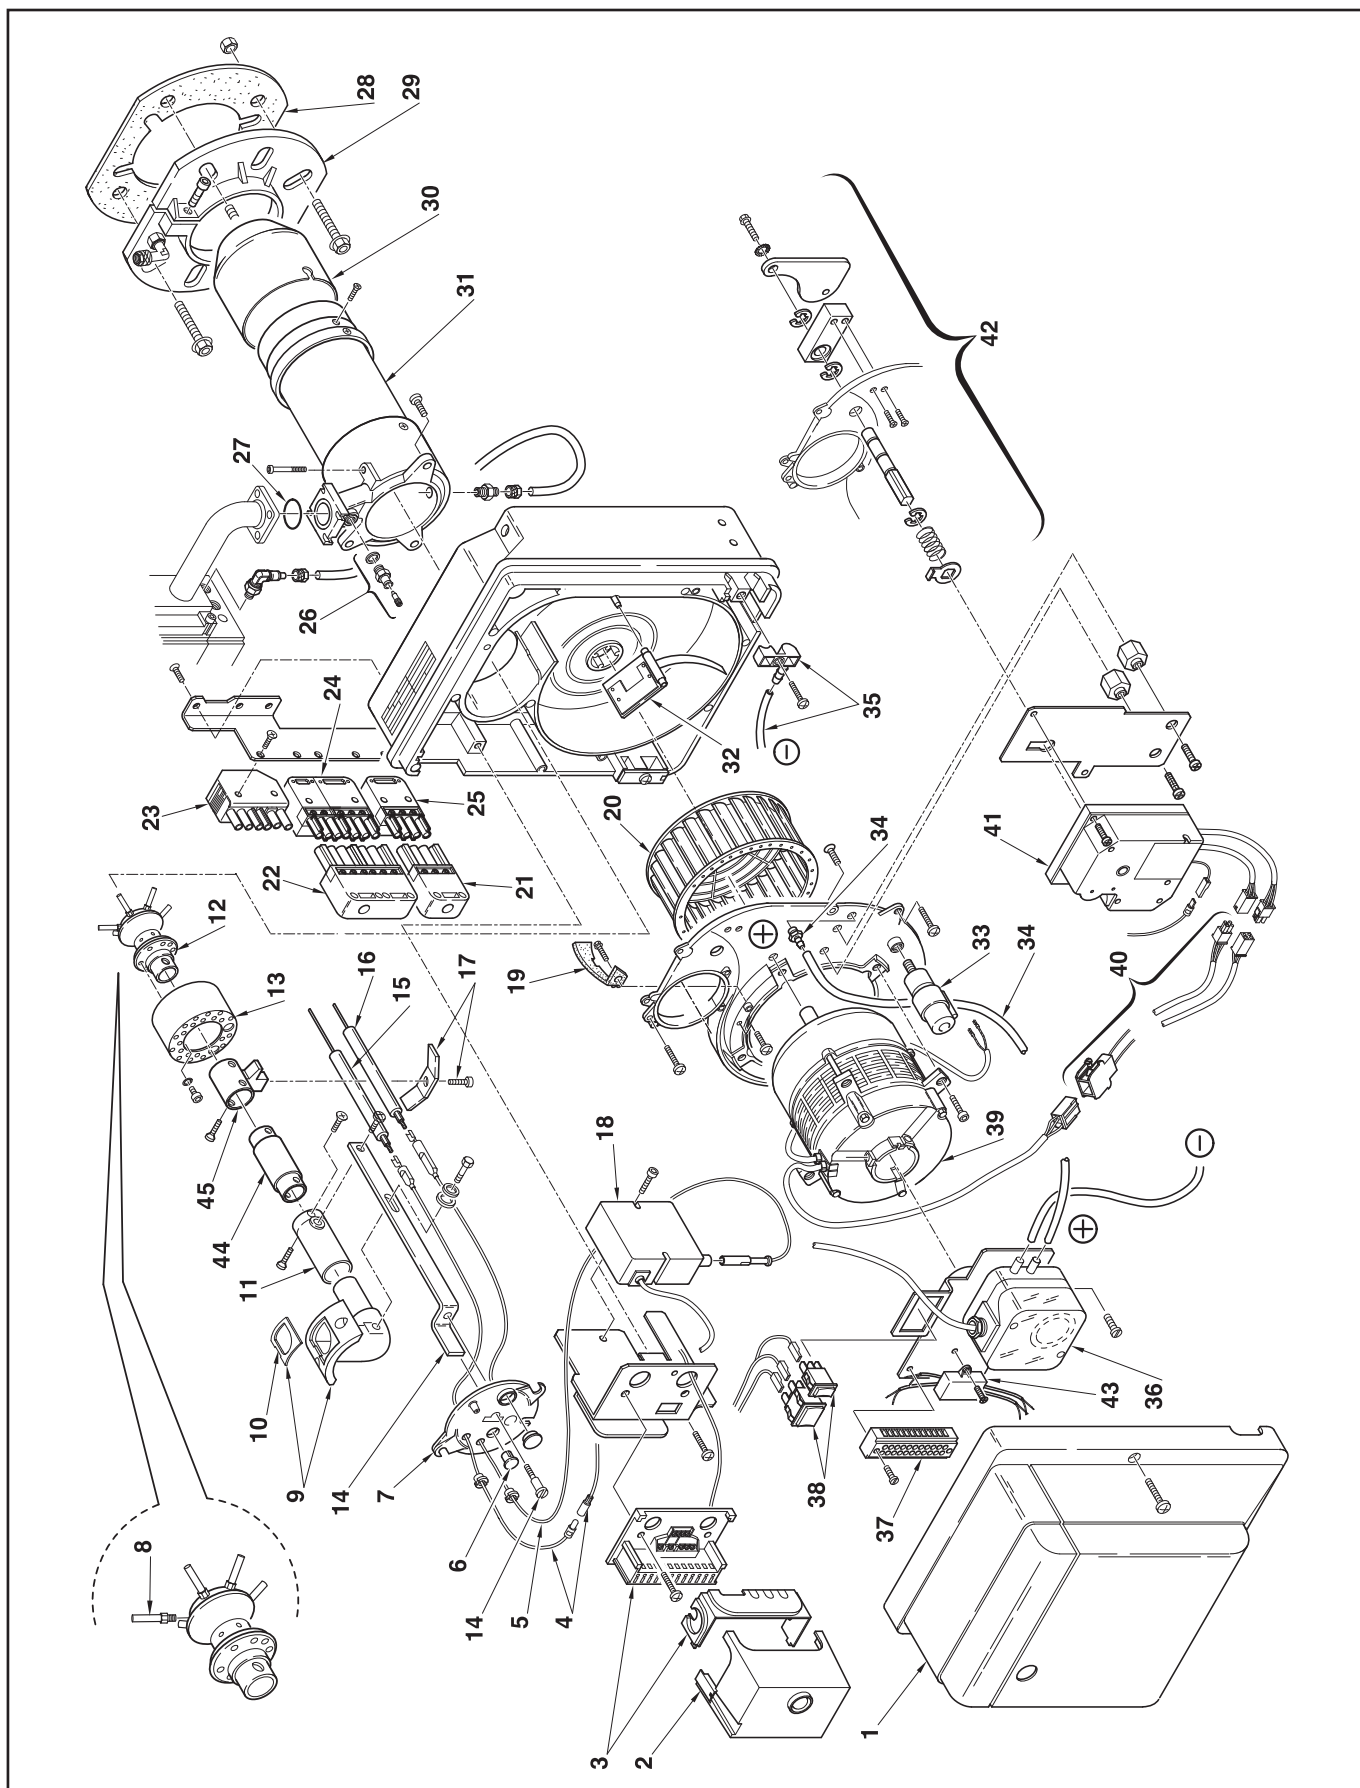

Запасные части

Запасные части

Поз.	Наименование	Description	Арт. №
1	Кожух горелки BS2/M TL BS3/M TL / BS4/M TL	Burner cover BS2/M TL BS3/M TL / BS4/M TL	3002840 3002847
2	Топочный автомат BS2/M TL LME22.233C2RL BS3/M TL / BS4/M TL	Control box BS2/M TL LME22.233C2RL BS3/M TL / BS4/M TL	3002474 3002478
3	Цоколь топочного автомата в комплекте	Control box socket cpl.	3003596
4	Кабель ионизации L.300 BS2/M TL L.470 BS3/M TL BS4/M TL	Ionization cable L.300 BS2/M TL L.470 BS3/M TL BS4/M TL	3008490 3020081 3007988
5	Кабель поджига L.420 BS2/M TL L.420 BS3/M TL BS4/M TL	Ignition cable L.420 BS2/M TL L.420 BS3/M TL BS4/M TL	3008590 3020031 3008932
6	Смотровое окно	Inspection glass	3007458
7	Крышка смесительного устройства BS2/M TL BS3/M TL / BS4/M TL	Mixing head cover BS2/M TL BS3/M TL / BS4/M TL	3007491 3007642
8	Распорная вставка BS2/M TL BS3/M TL BS4/M TL	Spacer BS2/M TL BS3/M TL BS4/M TL	3008001 3008002 3008504
9	Газовая труба BS2/M TL BS3/M TL / BS4/M TL	Elbow gas pipe BS2/M TL BS3/M TL / BS4/M TL	3007978 3007979
10	Прокладка BS2/M TL BS3/M TL / BS4/M TL	Seal BS2/M TL BS3/M TL / BS4/M TL	3002559 3002560
11	Удлинительная труба BS2/M TL BS3/M TL BS4/M TL	Extension pipe BS2/M TL BS3/M TL BS4/M TL	3008595 3002432 20064502
12	Смесительное устройство BS2/M TL BS3/M TL BS4/M TL	Mixing head BS2/M TL BS3/M TL BS4/M TL	3007994 3007995 3008501
13	Распределитель потока воздуха BS2/M TL BS3/M TL BS4/M TL	Air flow spreader BS2/M TL BS3/M TL BS4/M TL	3002841 3002338 3008503
14	Рычаг положения смесительного устройства в комплекте BS2/M TL BS3/M TL BS4/M TL	Lever position combustion head cpl. BS2/M TL BS3/M TL BS4/M TL	3007980 3007981 3008505
15	Электрод ионизации	Ionization electrode	3007988
16	Электрод поджига BS2/M TL / BS3/M TL BS4/M TL	Ignition electrode BS2/M TL / BS3/M TL BS4/M TL	3008931 3008932
17	Фиксатор электродов	Electrodes fixator	3007265
18	Трансформатор поджига	Transformer	3002475