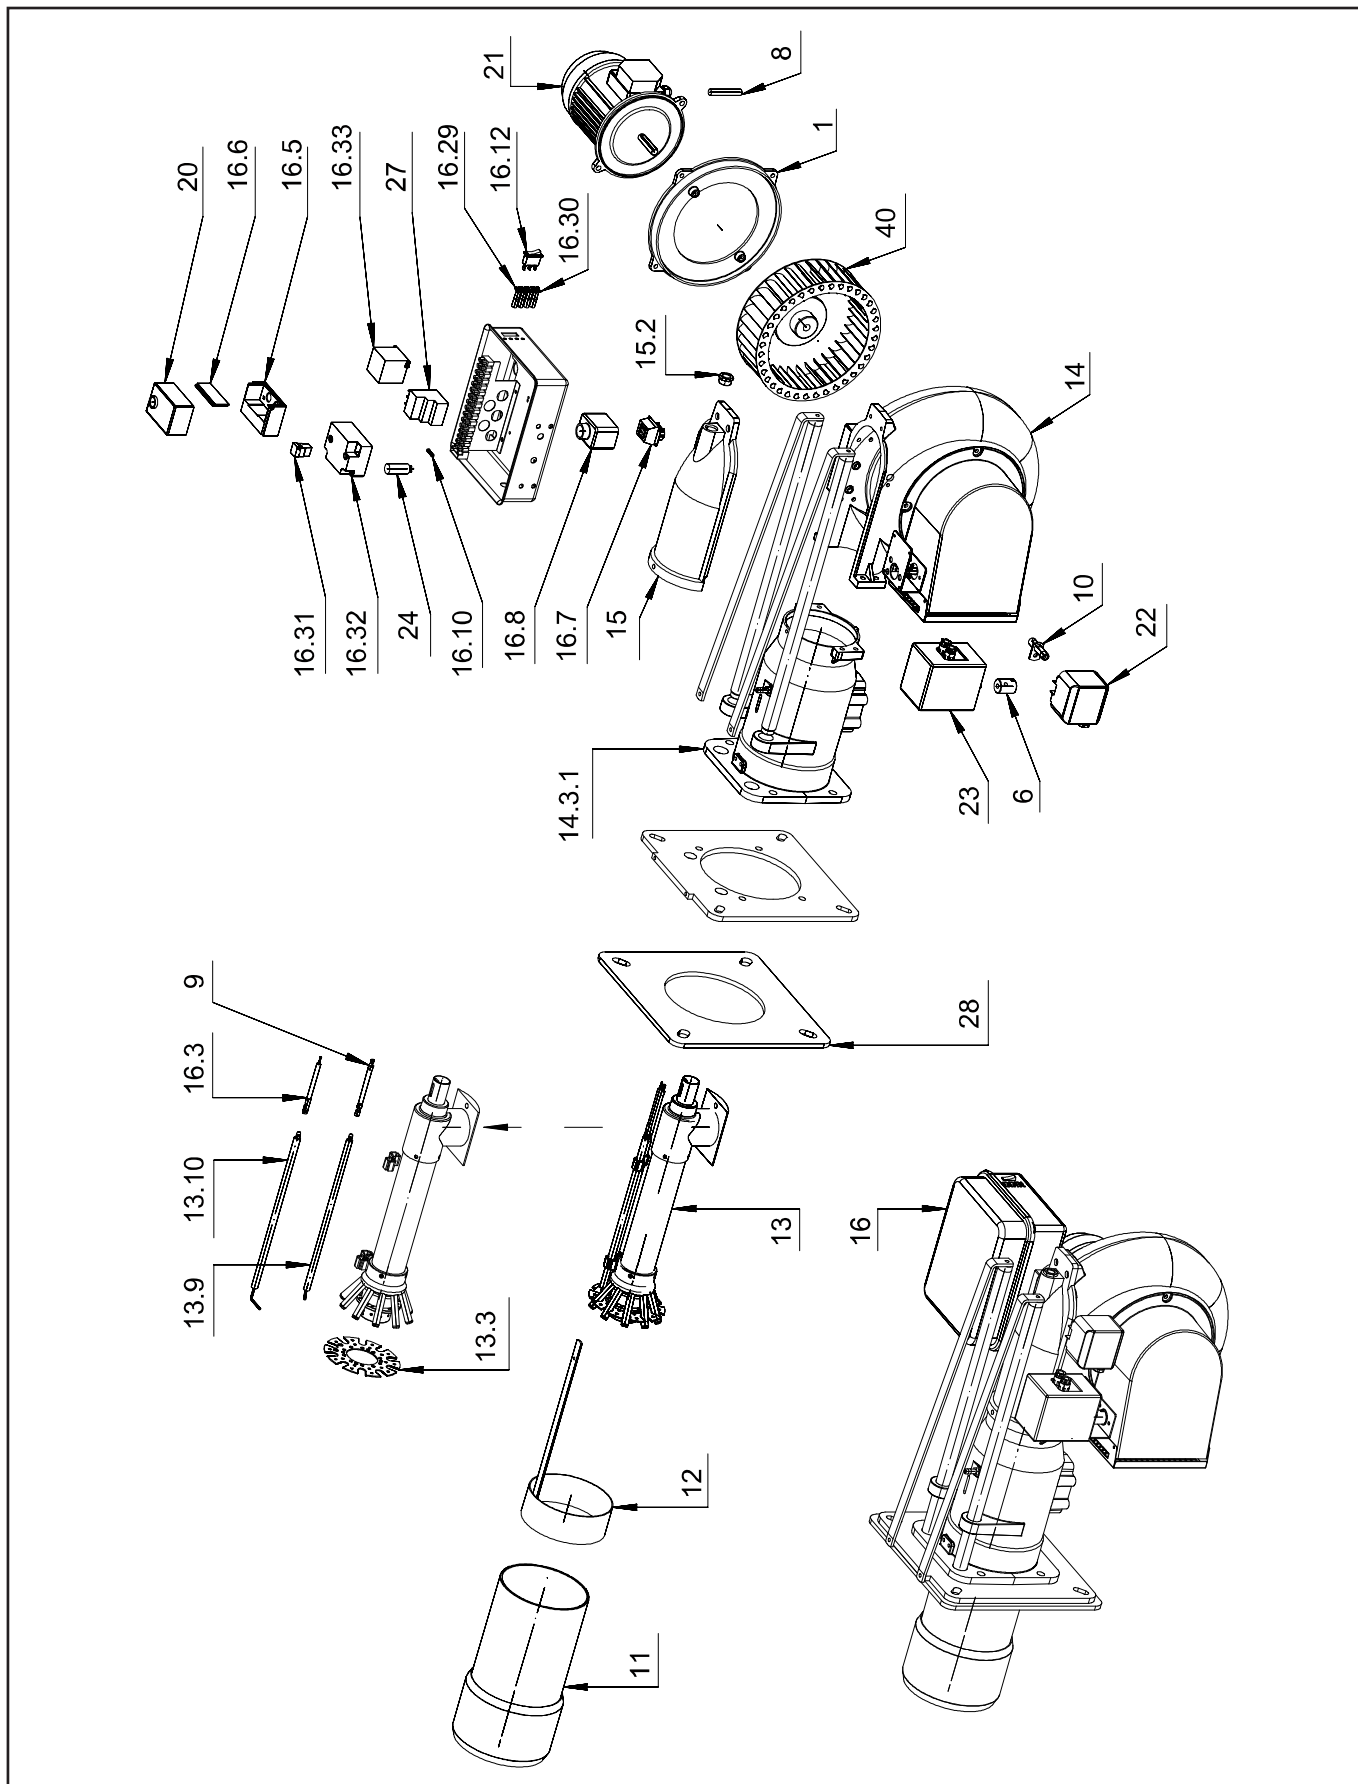

GAS P70/2 CE TC HONEYWELL 002361

Запасные части

Запасные части

Поз.	Наименование	Description	Арт. №
1	Фланец электродвигателя	Motor flange	013036
6	Сцепление сервопривода	Actuator coupling	031299
8	Кабель электродвигателя	Motor cable	040117
9	Кабель поджига	Ignition cable	040281
10	Соединительный фитинг	Connection fitting	052680
11	Жаровая труба	Fire tube	052770
12	Регулировка положения смесительного устройства	Regulation position combustion head	052857
13	Смесительное устройство в комплекте	Combustion head cpl.	052893
13.3	Уравнительный диск	Baffle plate	021892
13.9	Электрод поджига	Ignition electrode	133269
13.10	Электрод ионизации	Ionization electrode	133270
14	Корпус горелки в сборе	Burner body assembled	053492
14.3.1	Фланец в сборе	Flange cpl.	013260
15	Крышка горелки в сборе	Burner cover assembled	053558
15.2	Смотровое окно	Inspection glass	274000
16	Панель управления в сборе	Control panel assembled	060027_4
16.3	Кабель ионизации	Ionization cable	040037
16.5	Цоколь топочного автомата	Control box socket	111276
16.6	Фиксатор кабелей	Cable gland holder	111277
16.7	6-контактный разъем ILME	Plug ILME 6 pin	118425
16.8	Корпус 6-контактного разъема ILME	Case plug ILME 6 pin	118436
16.10	Плавкий предохранитель Ø5X20, 5 А	Fuse Ø5X20, 5 A	139220
16.12	Переключатель "Вкл./Выкл."	Switcher "On/Off"	148007
16.29	Зеленая лампа	Green lamp	183550_2
16.30	Красная лампа	Red lamp	183550
16.31	Кабель трансформатора поджига	Transformer cable	189006
16.32	Трансформатор поджига HONEYWELL ZT931	Transformer HONEYWELL ZT931	189007_2
16.33	Контактор DANFOSS CI4-9	Contacteur DANFOSS CI4-9	190019_3
20	Топочный автомат HONEYWELL DLG976 Mod.03	Control box HONEYWELL DLG976 Mod.03	101542_3
21	Электродвигатель SIMEL 1,1 кВт	Motor SIMEL 1,1 kW	158811
22	Реле давления воздуха KROM SCHROEDER DL5A-3	Air pressure switch KROM SCHROEDER DL5A-3	172107_3
23	Сервопривод HONEYWELL MT4003C1005	Actuator HONEYWELL MT4003C1005	183304
24	Противопопыховый фильтр	Antijamming filter	191342
27	Реле защиты от перегрузки 2,5-4,0А	Thermo-relay 2,5-4,0A	192320_3
28	Прокладка фланца	Flange seal	229712
40	Вентилятор Ø240X79	Air fan Ø240X79	291009_2