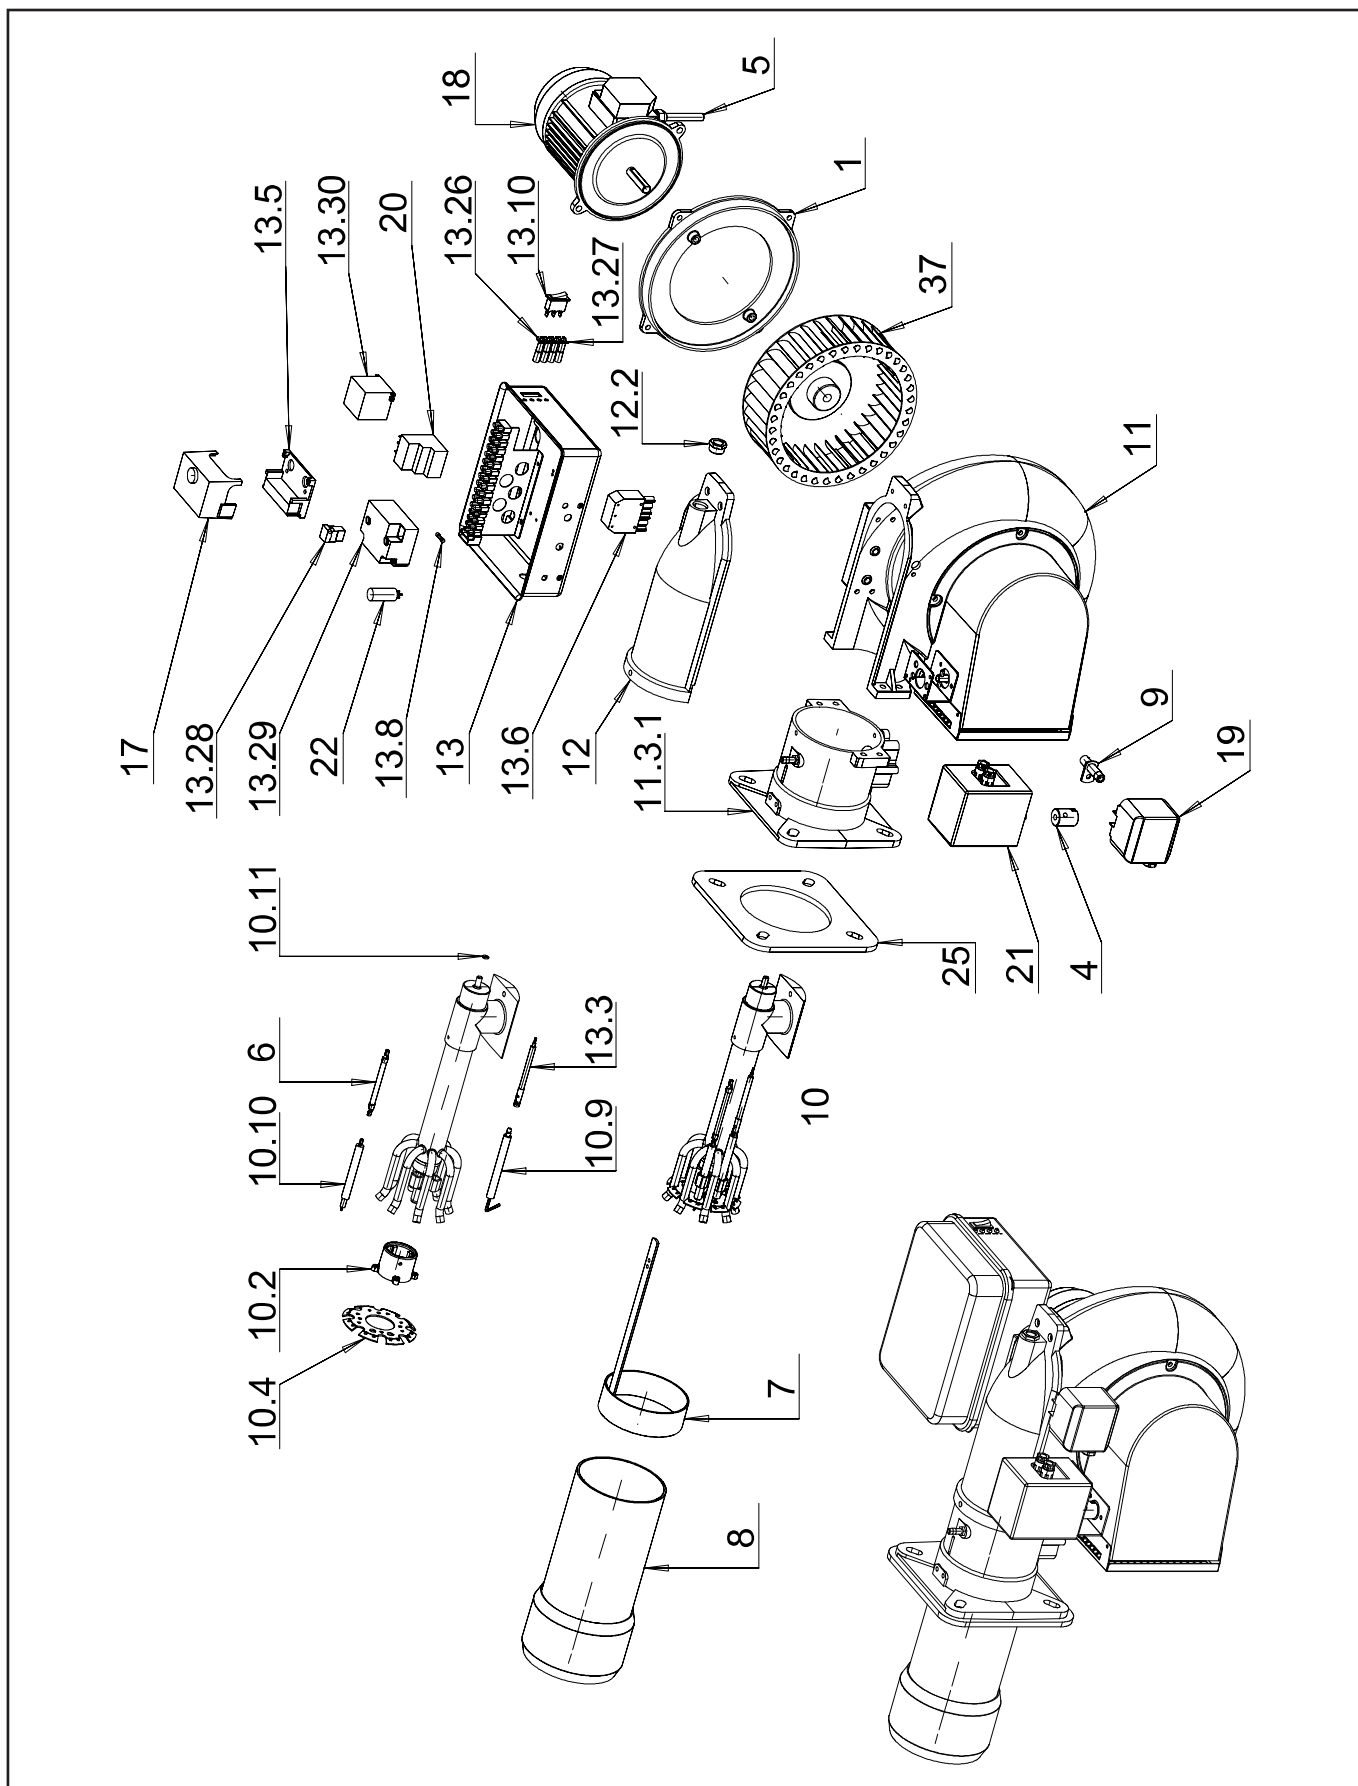

GAS XP60/2 CE TC SIEMENS 002357

Запасные части

Запасные части

Поз.	Наименование	Description	Арт. №
1	Фланец электродвигателя	Motor flange	013036
4	Сцепление сервопривода	Actuator coupling	031299
5	Кабель электродвигателя	Motor cable	040117
6	Кабель поджига	Ignition cable	040244
7	Регулировка положения смесительного устройства	Regulation position combustion head	052660
8	Жаровая труба	Fire tube	052678
9	Соединительный фитинг	Connection fitting	052681
10	Смесительное устройство в комплекте	Combustion head cpl.	052682
10.2	Держатель уравнильного диска	Baffle plate holder	013328
10.4	Уравнильный диск	Baffle plate	021739
10.9	Электрод ионизации	Ionization electrode	133208
10.10	Электрод поджига	Ignition electrode	133247
10.11	Кольцевая прокладка OR 2025-105 Ø6,07X1,78	O-Ring seal OR 2025-105 Ø6,07X1,78	252019
11	Корпус горелки в сборе	Burner body assembled	053489
11.3.1	Фланец в сборе	Flange cpl.	013149
12	Крышка горелки в сборе	Burner cover assembled	053558
12.2	Смотровое окно	Inspection glass	274000
13	Панель управления в сборе	Control panel assembled	060018_5
13.3	Кабель ионизации	Ionization cable	040037
13.5	Цоколь топочного автомата	Control box socket	111001
13.6	6-контактный разъем Wieland	Plug Wieland 6 pin	118405
13.8	Плавкий предохранитель Ø5X20, 5 А	Fuse Ø5X20, 5 A	139220
13.10	Переключатель "Вкл./Выкл."	Switcher "On/Off"	148007
13.26	Зеленая лампа	Green lamp	183550_2
13.27	Красная лампа	Red lamp	183550
13.28	Кабель трансформатора поджига	Transformer cable	189006
13.29	Трансформатор поджига HONEYWELL ZT931	Transformer HONEYWELL ZT931	189007_2
13.30	Контактор	Contacteur	190019_4
17	Топочный автомат SIEMENS LME22.331	Control box SIEMENS LME22.331	104010_2
18	Электродвигатель SIMEL 740 Вт	Motor SIMEL 740 W	158810
19	Реле давления воздуха KROM SCHROEDER DL5A-3	Air pressure switch KROM SCHROEDER DL5A-3	172107_3
20	Реле защиты от перегрузки 1,4-2,3А	Thermo-relay 1,4-2,3A	176011_2
21	Сервопривод SIEMENS SQN70.254A20	Actuator SIEMENS SQN70.254A20	183661
22	Противопопыховый фильтр	Antijamming filter	191342
25	Прокладка фланца	Flange seal	229707
37	Вентилятор Ø240X79	Air fan Ø240X79	291009_2