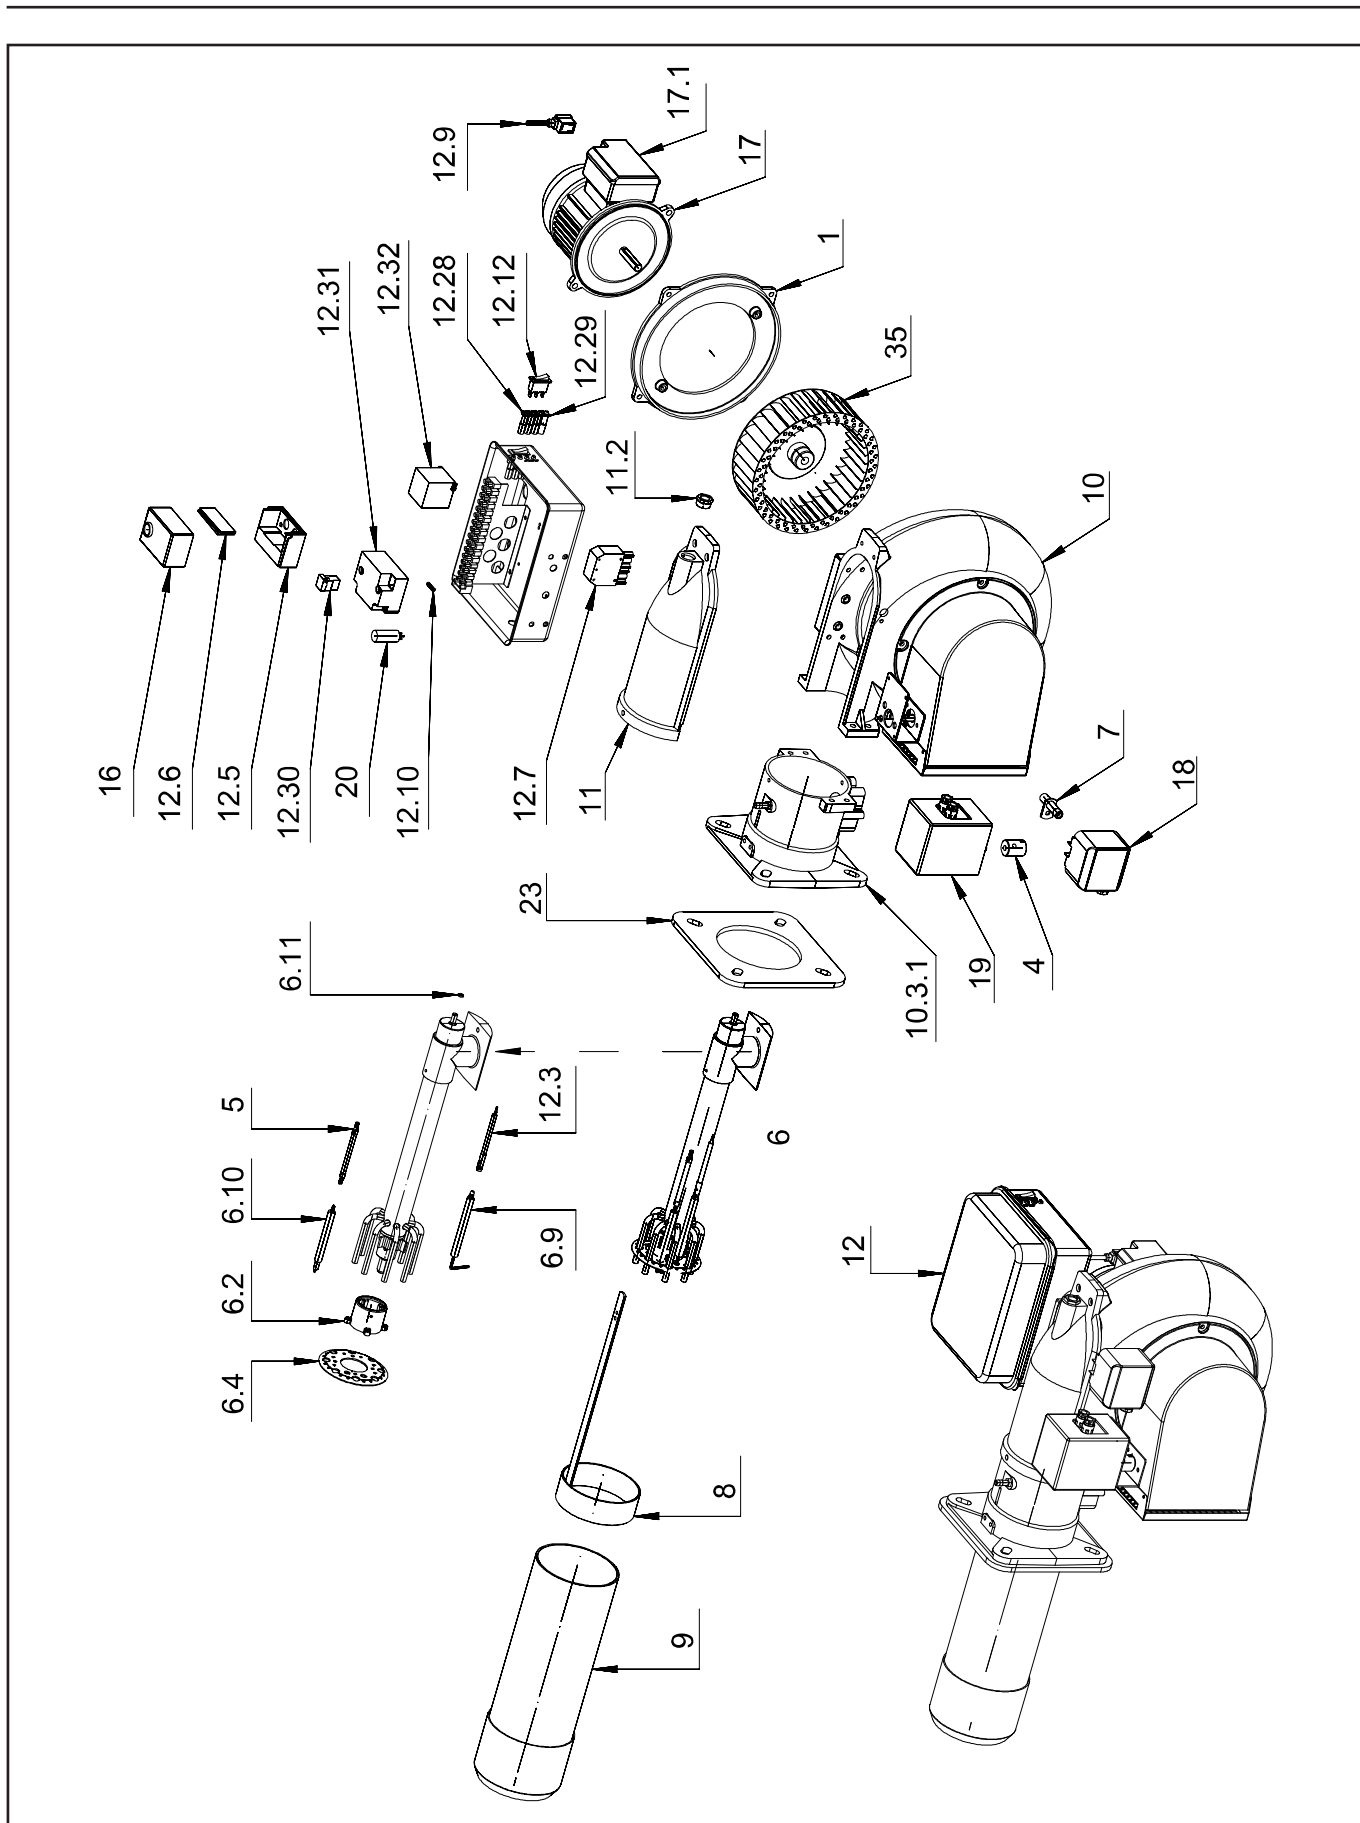

Запасные части

Запасные части

Поз.	Наименование	Description	Арт. №
1	Фланец электродвигателя	Motor flange	013036
4	Сцепление сервопривода	Actuator coupling	031299
5	Кабель поджига	Ignition cable	040244
6	Смесительное устройство в комплекте	Combustion head cpl.	052577
6.2	Держатель уравнильного диска	Baffle plate holder	013328
6.4	Уравнильный диск	Baffle plate	021690
6.9	Электрод ионизации	Ionization electrode	133208
6.10	Электрод поджига	Ignition electrode	133247
6.11	Кольцевая прокладка OR 2025-105 Ø6,07X1,78	O-Ring seal OR 2025-105 Ø6,07X1,78	252019
7	Соединительный фитинг	Connection fitting	052681
8	Регулировка положения смесительного устройства	Regulation position combustion head	052750
9	Жаровая труба	Fire tube	052753
10	Корпус горелки в сборе	Burner body assembled	053489
10.3.1	Фланец в сборе	Flange cpl.	013149
11	Крышка горелки в сборе	Burner cover assembled	053558
11.2	Смотровое окно	Inspection glass	274000
12	Панель управления в сборе	Control panel assembled	060017_4
12.3	Кабель ионизации	Ionization cable	040037
12.5	Цоколь топчного автомата	Control box socket	111276
12.6	Фиксатор кабелей	Cable gland holder	111277
12.7	6-контактный разъем Wieland	Plug Wieland 6 pin	118405
12.9	Кабель электродвигателя	Motor cable	119017
12.10	Плавкий предохранитель Ø5X20, 5 A	Fuse Ø5X20, 5 A	139220
12.12	Переключатель "Вкл./Выкл."	Switcher "On/Off"	148007
12.28	Зеленая лампа	Green lamp	183550_2
12.29	Красная лампа	Red lamp	183550
12.30	Кабель трансформатора поджига	Transformer cable	189006
12.31	Трансформатор поджига HONEYWELL ZT931	Transformer HONEYWELL ZT931	189007_2
12.32	Контактор DANFOSS CI4-9	Contacteur DANFOSS CI4-9	190019_3
16	Топчный автомат HONEYWELL DLG976 Mod.03	Control box HONEYWELL DLG976 Mod.03	101542_3
17	Электродвигатель SIMEL 370 Вт	Motor SIMEL 370 W	158804
17.1	Конденсатор 14 мФ	Capacitor 14 µF	118208
18	Реле давления воздуха KROM SCHROEDER DL5A-3	Air pressure switch KROM SCHROEDER DL5A-3	172107_3
19	Сервопривод HONEYWELL MT4003C1005	Actuator HONEYWELL MT4003C1005	183304
20	Противопопыховый фильтр	Antijamming filter	191342
23	Прокладка фланца	Flange seal	229707
35	Вентилятор Ø215X73	Air fan Ø215X73	291007_2