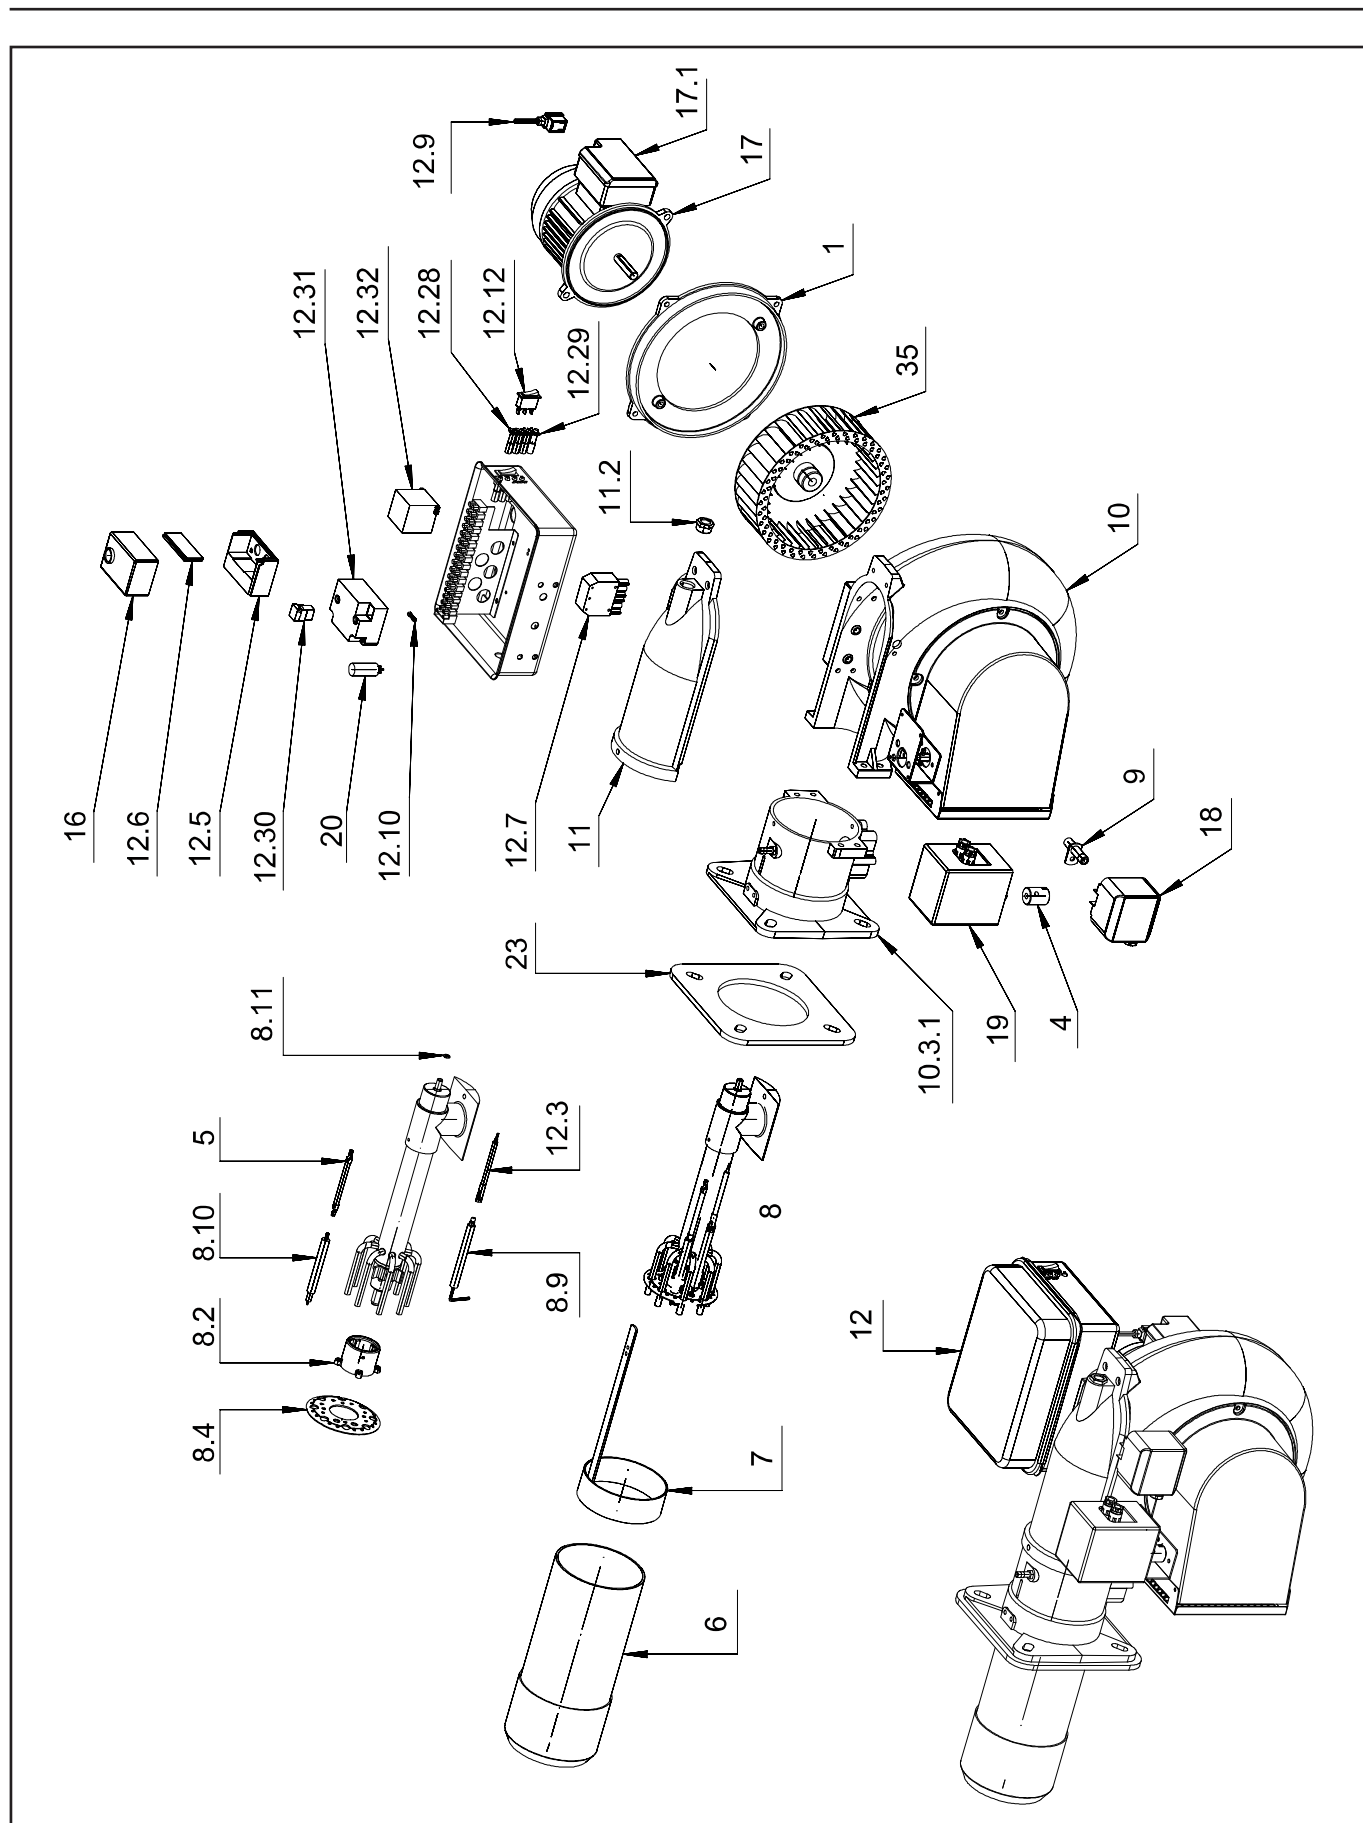

Запасные части

Запасные части

Поз.	Наименование	Description	Арт. №
1	Фланец электродвигателя	Motor flange	013036
4	Сцепление сервопривода	Actuator coupling	031299
5	Кабель поджига	Ignition cable	040244
6	Жаровая труба	Fire tube	052659
7	Регулировка положения смесительного устройства	Regulation position combustion head	052660
8	Смесительное устройство в комплекте	Combustion head cpl.	052662
8.2	Держатель уравнильного диска	Baffle plate holder	013328
8.4	Уравнильный диск	Baffle plate	021690
8.9	Электрод ионизации	Ionization electrode	133208
8.10	Электрод поджига	Ignition electrode	133247
8.11	Кольцевая прокладка OR 2025-105 Ø6,07X1,78	O-Ring seal OR 2025-105 Ø6,07X1,78	252019
9	Соединительный фитинг	Connection fitting	052681
10	Корпус горелки в сборе	Burner body assembled	053489
10.3.1	Фланец в сборе	Flange cpl.	013149
11	Крышка горелки в сборе	Burner cover assembled	053558
11.2	Смотровое окно	Inspection glass	274000
12	Панель управления в сборе	Control panel assembled	060017_4
12.3	Кабель ионизации	Ionization cable	040037
12.5	Цоколь топочного автомата	Control box socket	111276
12.6	Фиксатор кабелей	Cable gland holder	111277
12.7	6-контактный разъем Wieland	Plug Wieland 6 pin	118405
12.9	Кабель электродвигателя	Motor cable	119017
12.10	Плавкий предохранитель Ø5X20, 5 A	Fuse Ø5X20, 5 A	139220
12.12	Переключатель "Вкл./Выкл."	Switcher "On/Off"	148007
12.28	Зеленая лампа	Green lamp	183550_2
12.29	Красная лампа	Red lamp	183550
12.30	Кабель трансформатора поджига	Transformer cable	189006
12.31	Трансформатор поджига HONEYWELL ZT931	Transformer HONEYWELL ZT931	189007_2
12.32	Контактор DANFOSS CI4-9	Contacteur DANFOSS CI4-9	190019_3
16	Топочный автомат HONEYWELL DLG976 Mod.03	Control box HONEYWELL DLG976 Mod.03	101542_3
17	Электродвигатель SIMEL 370 Вт	Motor SIMEL 370 W	158804
17.1	Конденсатор 14 мкФ	Capacitor 14 µF	118208
18	Реле давления воздуха KROM SCHROEDER DL5A-3	Air pressure switch KROM SCHROEDER DL5A-3	172107_3
19	Сервопривод HONEYWELL MT4003C1005	Actuator HONEYWELL MT4003C1005	183304
20	Противопопыховый фильтр	Antijamming filter	191342
23	Прокладка фланца	Flange seal	229707
35	Вентилятор Ø215X73	Air fan Ø215X73	291007_2