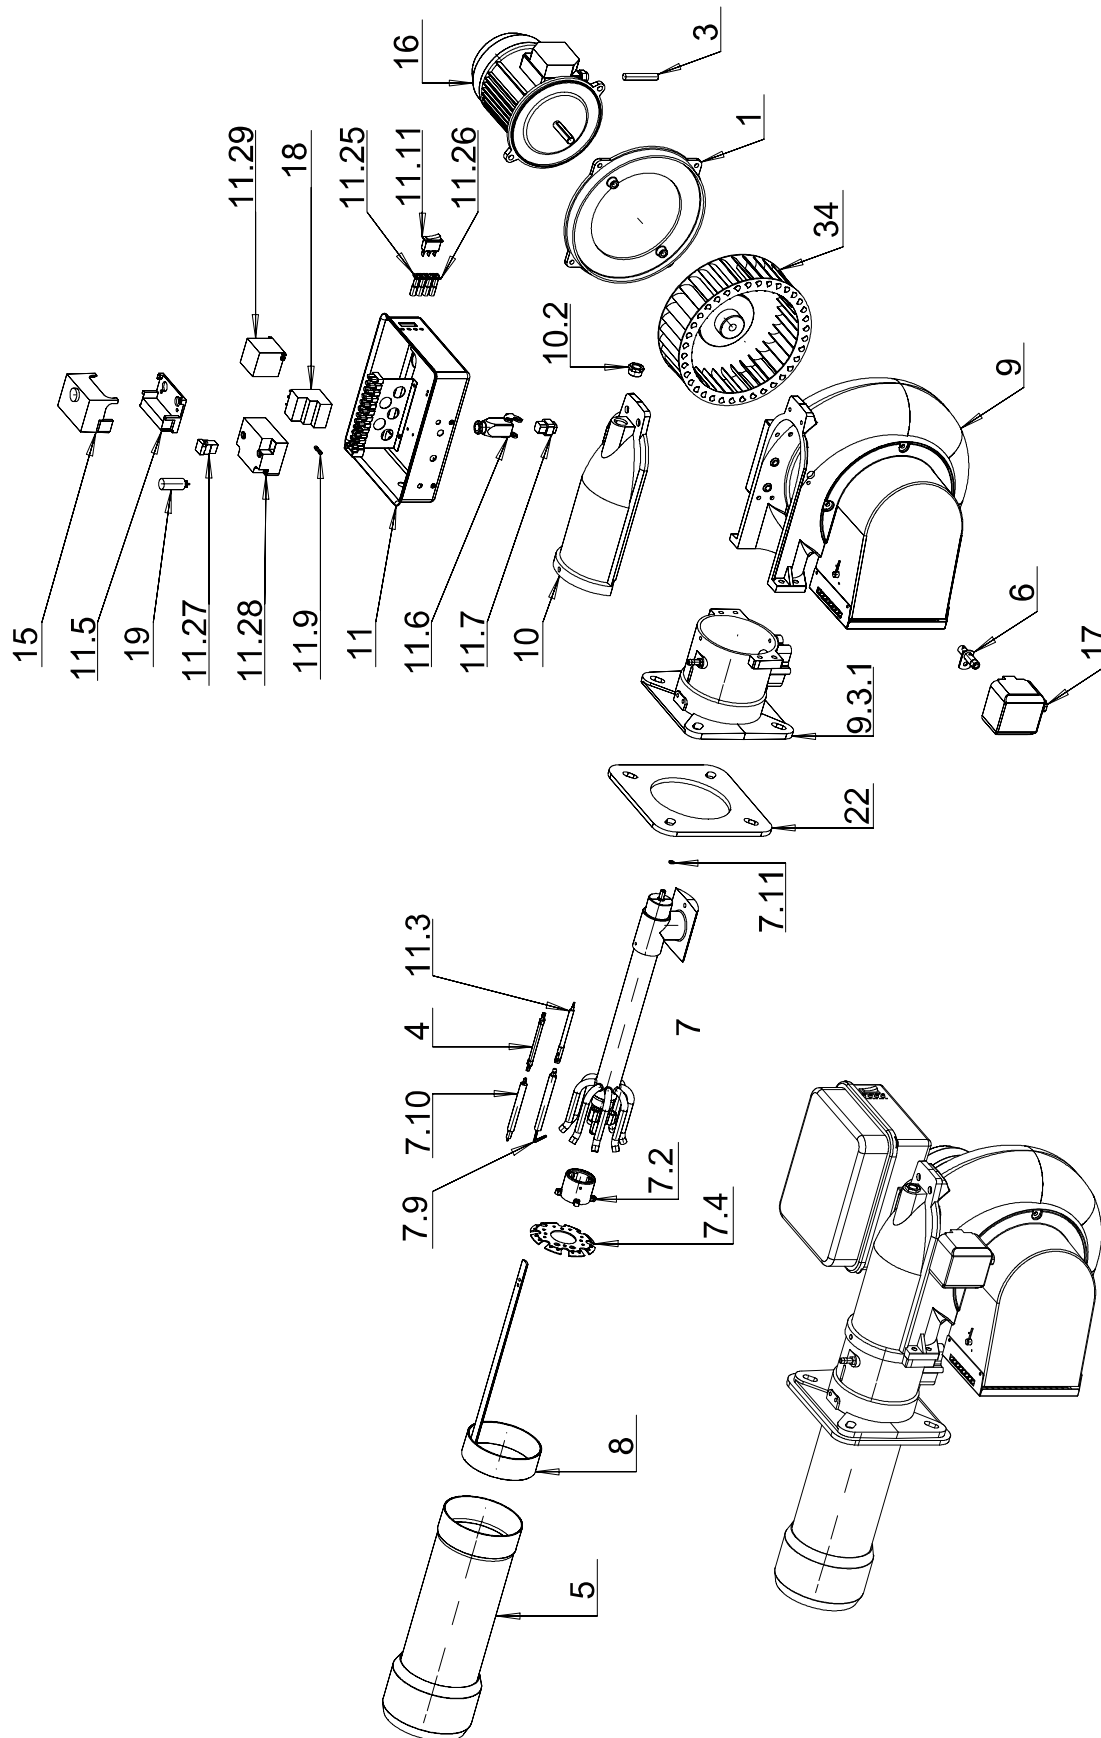

Запасные части

Запасные части

Поз.	Наименование	Description	Арт. №
1	Фланец электродвигателя	Motor flange	013036
3	Кабель электродвигателя	Motor cable	040117
4	Кабель поджига	Ignition cable	040244
5	Жаровая труба	Fire tube	051383
6	Соединительный фитинг	Connection fitting	052680
7	Смесительное устройство в комплекте	Combustion head cpl.	052743
7.2	Держатель уравнильного диска	Baffle plate holder	013328
7.4	Уравнильный диск	Baffle plate	021739
7.9	Электрод ионизации	Ionization electrode	133208
7.10	Электрод поджига	Ignition electrode	133247
7.11	Кольцевая прокладка OR 2025-105 Ø6,07X1,78	O-Ring seal OR 2025-105 Ø6,07X1,78	252019
8	Регулировка положения смесительного устройства	Regulation position combustion head	052750
9	Корпус горелки в сборе	Burner body assembled	053486
9.3.1	Фланец в сборе	Flange cpl.	013149
10	Крышка горелки в сборе	Burner cover assembled	053558
10.2	Смотровое окно	Inspection glass	274000
11	Панель управления в сборе	Control panel assembled	060022
11.3	Кабель ионизации	Ionization cable	040037
11.5	Цоколь топочного автомата	Control box socket	111001
11.6	Корпус прямоугольного разъема	Enclosure rectangular connector	118432
11.7	Прямоугольный разъем	Square connector	118433
11.9	Плавкий предохранитель Ø5X20, 5 А	Fuse Ø5X20, 5 A	139220
11.11	Переключатель "Вкл./Выкл."	Switcher "On/Off"	148007
11.25	Зеленая лампа	Green lamp	183550_2
11.26	Красная лампа	Red lamp	183550
11.27	Кабель трансформатора поджига	Transformer cable	189006
11.28	Трансформатор поджига HONEYWELL ZT931	Transformer HONEYWELL ZT931	189007_2
11.29	Контактор	Contacto	190019_4
15	Топочный автомат SIEMENS LME11.330	Control box SIEMENS LME11.330	101579
16	Электродвигатель SIMEL 740 Вт	Motor SIMEL 740 W	158810
17	Реле давления воздуха KROM SCHROEDER DL10A-3Z	Air pressure switch KROM SCHROEDER DL10A-3Z	172113_3
18	Реле защиты от перегрузки 1,4-2,3А	Thermo-relay 1,4-2,3A	176011_2
19	Противопопеховый фильтр	Antijamming filter	191342
22	Прокладка фланца	Flange seal	229707
34	Вентилятор Ø240X79	Air fan Ø240X79	291009_2