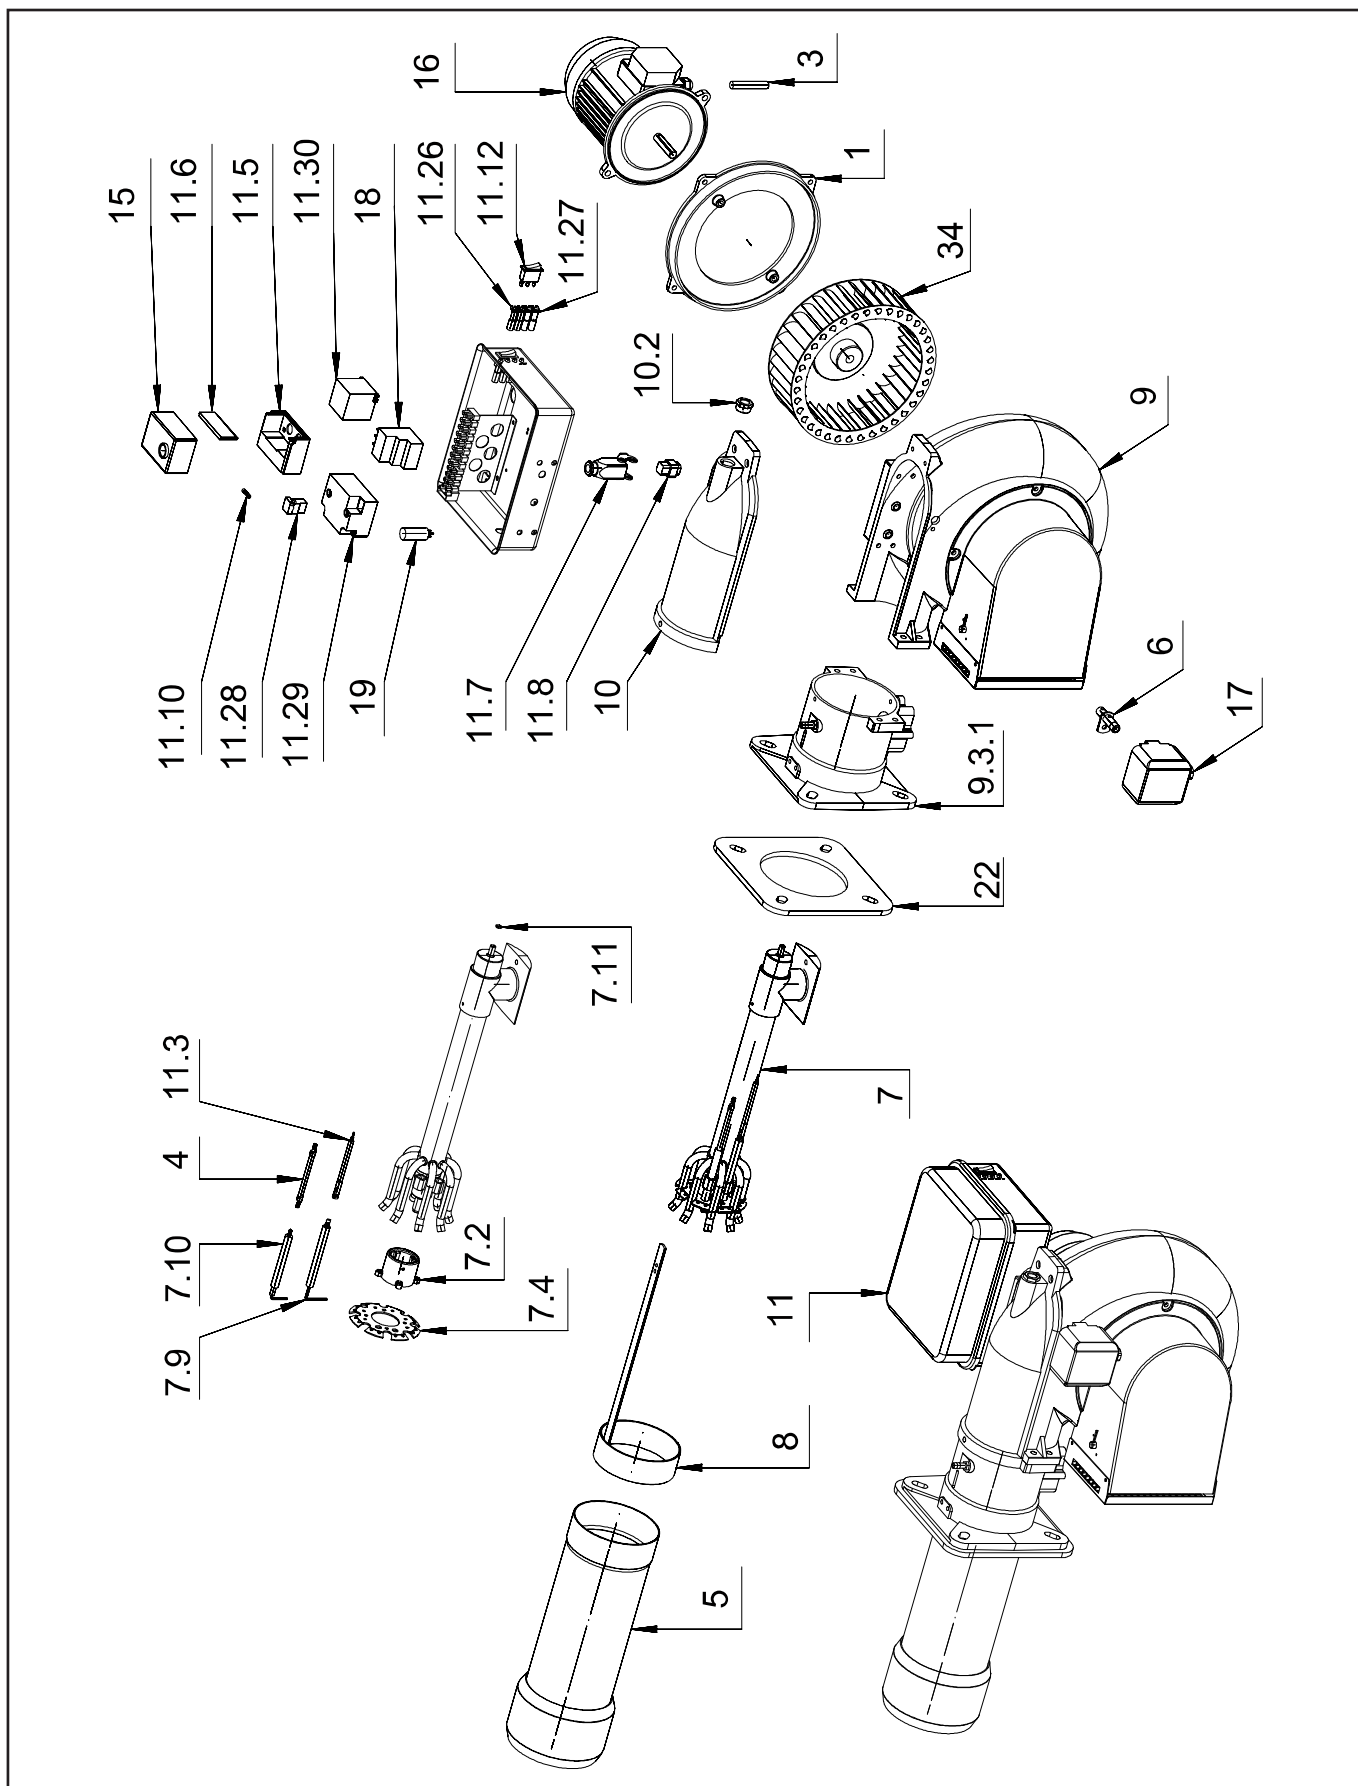

GAS XP60 CE TL HONEYWELL 002346

Запасные части

Запасные части

Поз.	Наименование	Description	Арт. №
1	Фланец электродвигателя	Motor flange	013036
3	Кабель электродвигателя	Motor cable	040117
4	Кабель поджига	Ignition cable	040244
5	Жаровая труба	Fire tube	051383
6	Соединительный фитинг	Connection fitting	052680
7	Смесительное устройство в комплекте	Combustion head cpl.	052743
7.2	Держатель уравнильного диска	Baffle plate holder	013328
7.4	Уравнильный диск	Baffle plate	021739
7.9	Электрод ионизации	Ionization electrode	133208
7.10	Электрод поджига	Ignition electrode	133247
7.11	Кольцевая прокладка OR 2025-105 Ø6,07X1,78	O-Ring seal OR 2025-105 Ø6,07X1,78	252019
8	Регулировка положения смесительного устройства	Regulation position combustion head	052750
9	Корпус горелки в сборе	Burner body assembled	053486
9.3.1	Фланец в сборе	Flange cpl.	013149
10	Крышка горелки в сборе	Burner cover assembled	053558
10.2	Смотровое окно	Inspection glass	274000
11	Панель управления в сборе	Control panel assembled	060022_3
11.3	Кабель ионизации	Ionization cable	040037
11.5	Цоколь топочного автомата	Control box socket	111276
11.6	Фиксатор кабелей	Cable gland holder	111277
11.7	Корпус прямоугольного разъема	Enclosure rectangular connector	118432
11.8	Прямоугольный разъем	Square connector	118433
11.10	Плавкий предохранитель Ø5X20, 5 А	Fuse Ø5X20, 5 A	139220
11.12	Переключатель "Вкл./Выкл."	Switcher "On/Off"	148007
11.26	Зеленая лампа	Green lamp	183550_2
11.27	Красная лампа	Red lamp	183550
11.28	Кабель трансформатора поджига	Transformer cable	189006
11.29	Трансформатор поджига HONEYWELL ZT931	Transformer HONEYWELL ZT931	189007_2
11.30	Контактор DANFOSS CI4-9	Contacteur DANFOSS CI4-9	190019_3
15	Топочный автомат HONEYWELL DLG976 Mod.03	Control box HONEYWELL DLG976 Mod.03	101542
16	Электродвигатель SIMEL 740 Вт	Motor SIMEL 740 W	158810
17	Реле давления воздуха KROM SCHROEDER DG10B-3	Air pressure switch KROM SCHROEDER DG10B-3	172113_2
18	Реле защиты от перегрузки 1,7-2,4А	Thermo-relay 1,7-2,4A	176011
19	Противопопомеховый фильтр	Antijamming filter	191342
22	Прокладка фланца	Flange seal	229707
34	Вентилятор Ø240X79	Air fan Ø240X79	291009_2