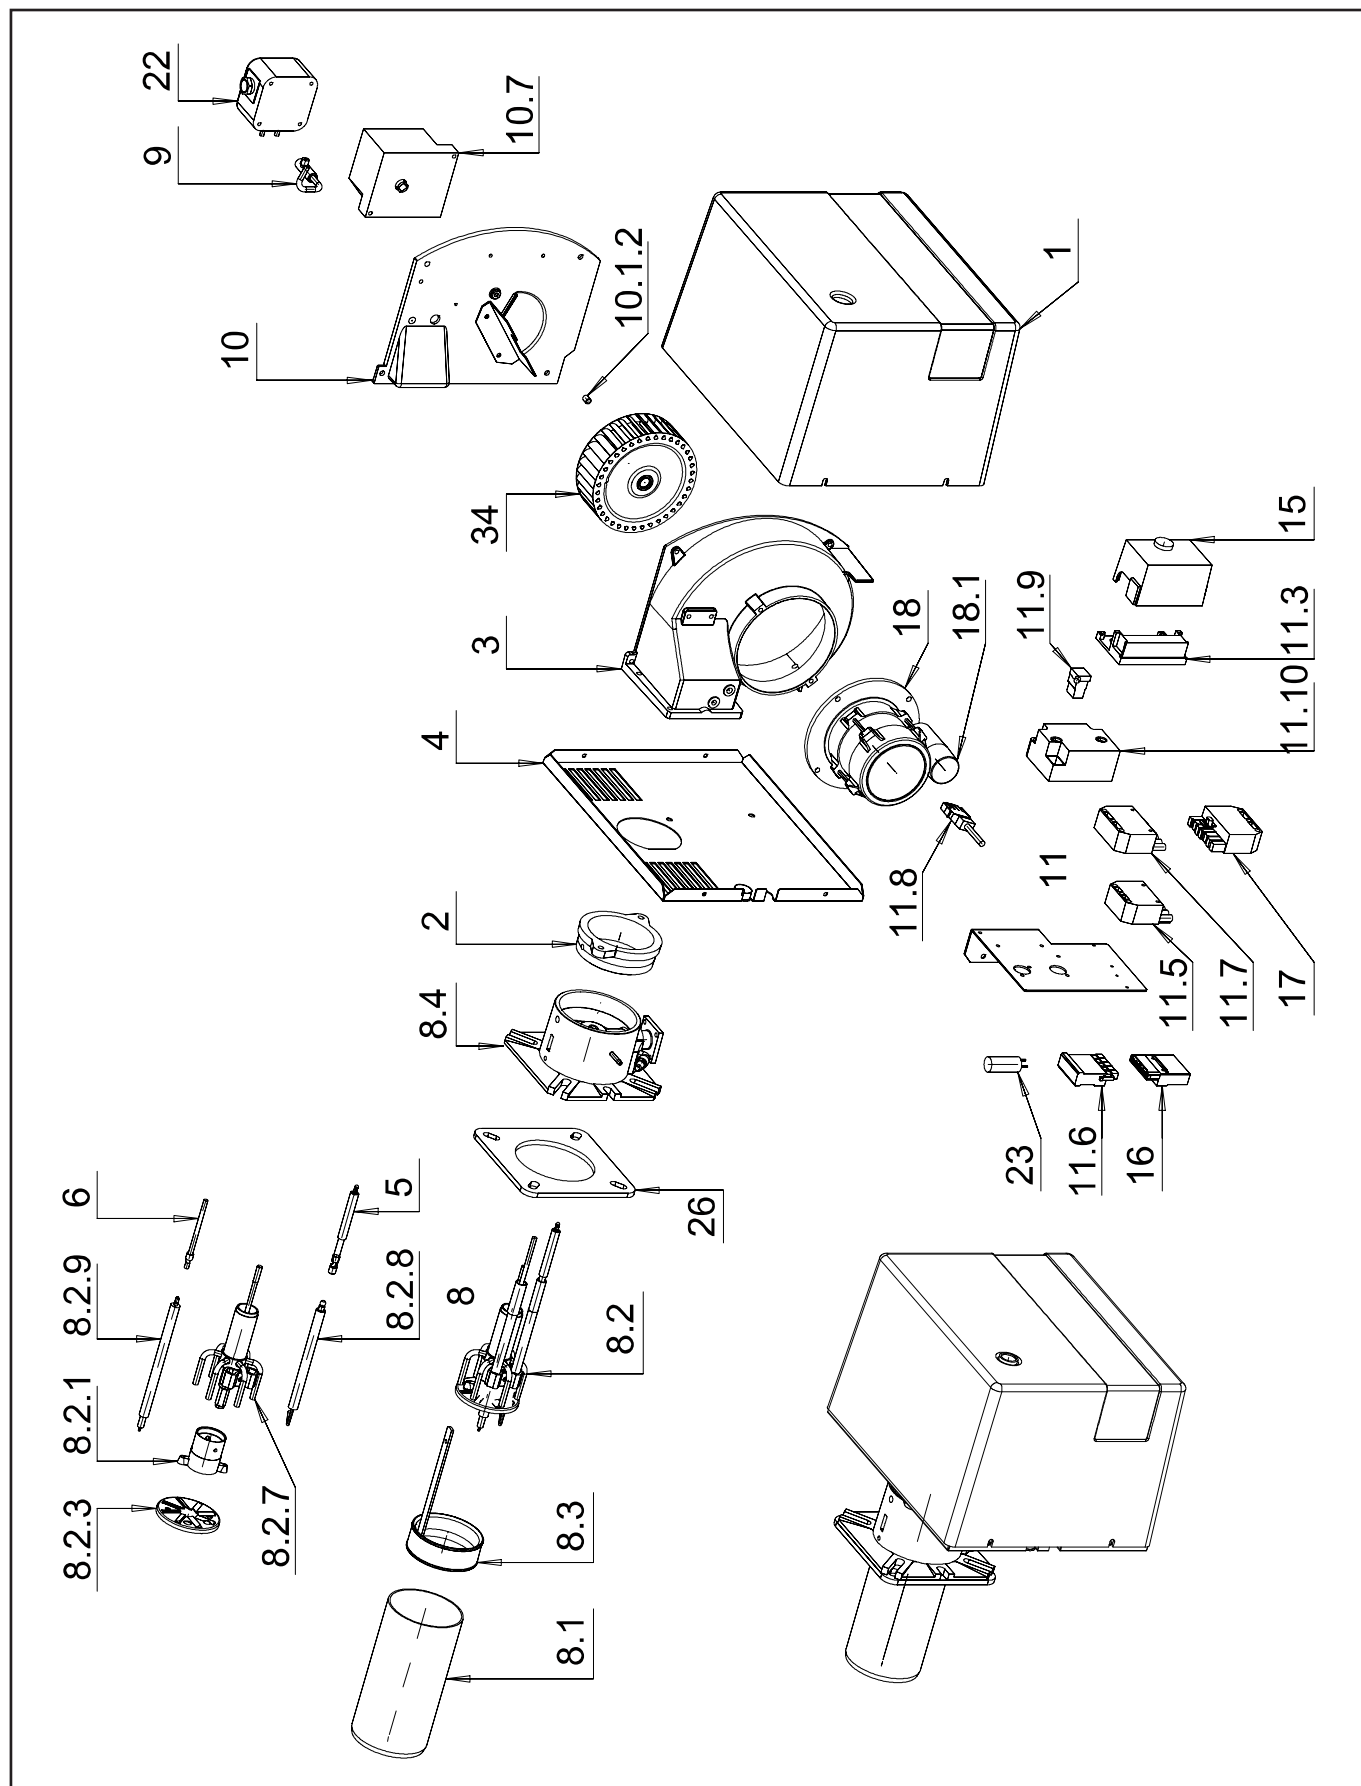

Запасные части

Запасные части

Поз.	Наименование	Description	Арт. №
1	Крышка "красная"	Cover "red"	011206_4
2	Фиксирующее кольцо	Fixing collar	013075
3	Корпус горелки	Burner body	013340
4	Базовая плита	Base plate	022421
5	Кабель ионизации	Ionization cable	040015_2
6	Кабель поджига	Ignition cable	040207
8	Головка смесительного устройства в сборе	Firing head assembled	052554
8.1	Жаровая труба	Fire tube	021591
8.2	Смесительное устройство в комплекте	Combustion head cpl.	052558
8.2.1	Держатель уравнильного диска	Baffle plate holder	013327
8.2.3	Уравнильный диск	Baffle plate	021638
8.2.7	Головка смесительного устройства	Firing head	052529
8.2.8	Электрод ионизации	Ionization electrode	133234
8.2.9	Электрод поджига	Ignition electrode	133241
8.3	Регулировка положения смесительного устройства	Regulation position combustion head	052561
8.4	Фланец в сборе	Flange cpl.	052579
9	Соединительный фитинг	Connection fitting	054589
10	Воздухозаборный короб в комплекте	Air intake cpl.	054614_2
10.1.2	Цилиндр	Buckle cylindrical	220018
10.7	Сервопривод SIEMENS SQN91.140B2799	Actuator SIEMENS SQN91.140B2799	183640
11	Панель управления в сборе	Control panel assembled	060333
11.3	Цоколь топочного автомата	Control box socket	111001
11.5	6-контактный разъем Wieland	Plug Wieland 6 pin	118405
11.6	5-контактный штекер Elet-Plast	Socket Elet-Plast 5 pin	118410
11.7	7-контактный разъем Wieland	Plug Wieland 7 pin	118444
11.8	Кабель электродвигателя	Motor cable	119002
11.9	Кабель трансформатора поджига	Transformer cable	189006
11.10	Трансформатор поджига HONEYWELL ZT931	Transformer HONEYWELL ZT931	189007_2
15	Топочный автомат SIEMENS LME22.331	Control box SIEMENS LME22.331	104010_2
16	5-контактный разъем Elet-Plast	Plug Elet-Plast 5 pin	118411
17	7-контактный штекер Elet-Plast	Socket Elet-Plast 7 pin	118445_4
18	Электродвигатель SIMEL 75 Вт	Motor SIMEL 75 W	158720
18.1	Конденсатор 3,5 мФ	Capacitor 3,5 μF	118215
22	Реле давления воздуха DUNGS LGW 3 A2	Air pressure switch DUNGS LGW 3 A2	172109
23	Противопопыховый фильтр	Antijamming filter	191342
26	Прокладка фланца	Flange seal	229703
34	Вентилятор Ø133X45	Air fan Ø133X45	291002