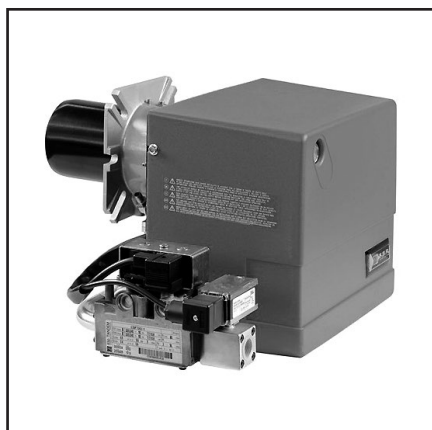

Запасные части
Газовая горелка

Spare parts list
Gas burner

GAS X2/2 CE TL

Топочный автомат / Control box
SIEMENS

GAS X2/2 CE TC (HONEYWELL)DOC128610

GAS X2/2 CE TL (HONEYWELL).....DOC128611

GAS X2/2 CE TC (SIEMENS).....DOC128612