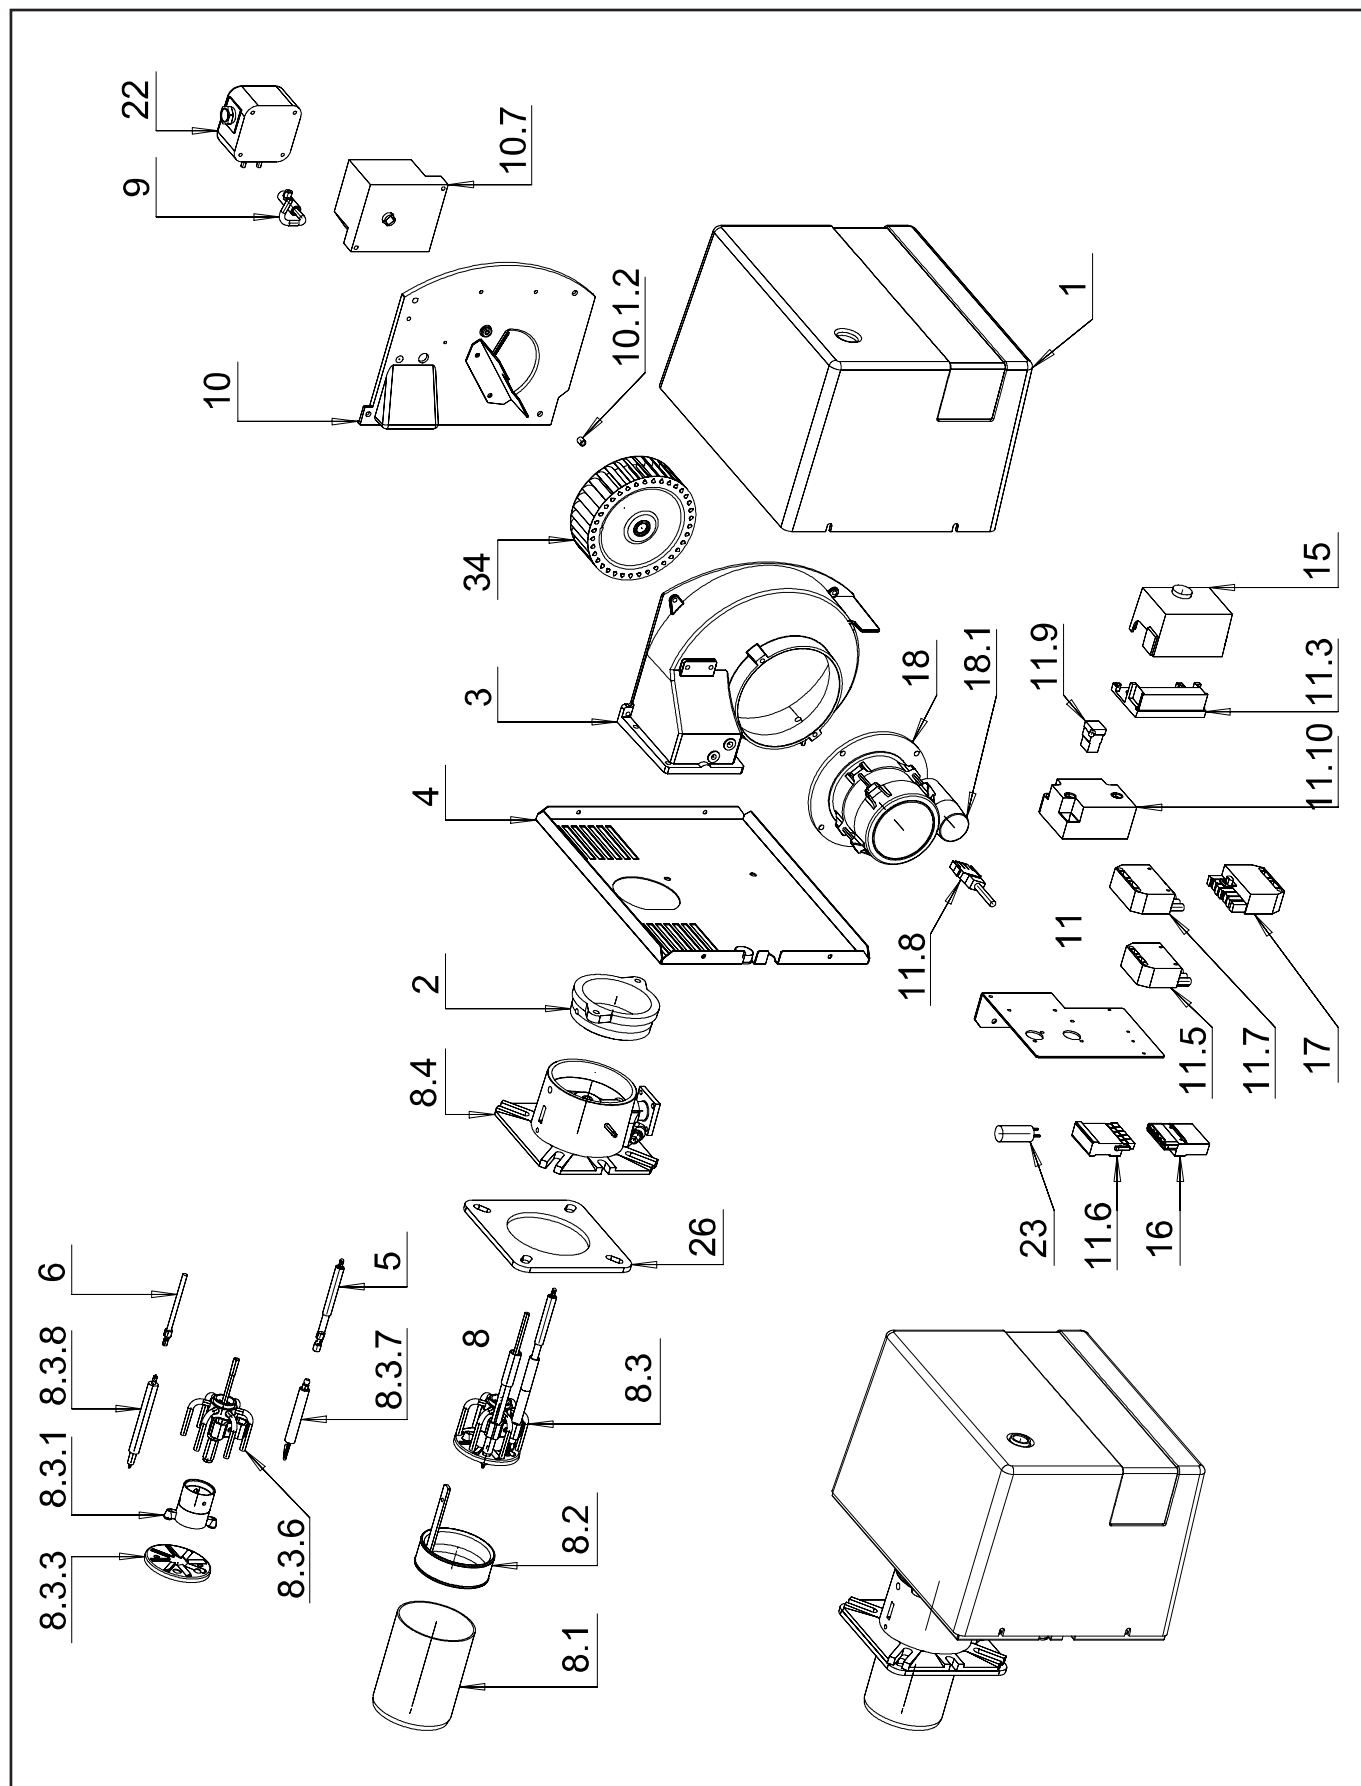

Запасные части

Запасные части

Поз.	Наименование	Description	Арт. №
1	Крышка "красная"	Cover "red"	011206_4
2	Фиксирующее кольцо	Fixing collar	013075
3	Корпус горелки	Burner body	013340
4	Базовая плита	Base plate	022421
5	Кабель ионизации	Ionization cable	040015_2
6	Кабель поджига	Ignition cable	040207
8	Головка смесительного устройства в сборе	Firing head assembled	052553
8.1	Жаровая труба	Fire tube	021590
8.2	Регулировка положения смесительного устройства	Regulation position combustion head	052535
8.3	Смесительное устройство в комплекте	Combustion head cpl.	052557
8.3.1	Держатель уравнильного диска	Baffle plate holder	013327
8.3.3	Уравнильный диск	Baffle plate	021638
8.3.6	Головка смесительного устройства	Firing head	052529
8.3.7	Электрод ионизации	Ionization electrode	133204
8.3.8	Электрод поджига	Ignition electrode	133223
8.4	Фланец в сборе	Flange cpl.	052579
9	Соединительный фитинг	Connection fitting	054589
10	Воздухозаборный короб в комплекте	Air intake cpl.	054614_2
10.1.2	Цилиндр	Buckle cylindrical	220018
10.7	Сервопривод SIEMENS SQN91.140B2799	Actuator SIEMENS SQN91.140B2799	183640
11	Панель управления в сборе	Control panel assembled	060333
11.3	Цоколь топочного автомата	Control box socket	111001
11.5	6-контактный разъем Wieland	Plug Wieland 6 pin	118405
11.6	5-контактный штекер Elet-Plast	Socket Elet-Plast 5 pin	118410
11.7	7-контактный разъем Wieland	Plug Wieland 7 pin	118444
11.8	Кабель электродвигателя	Motor cable	119002
11.9	Кабель трансформатора поджига	Transformer cable	189006
11.10	Трансформатор поджига HONEYWELL ZT931	Transformer HONEYWELL ZT931	189007_2
15	Топочный автомат SIEMENS LME22.331	Control box SIEMENS LME22.331	104010_2
16	5-контактный разъем Elet-Plast	Plug Elet-Plast 5 pin	118411
17	7-контактный штекер Elet-Plast	Socket Elet-Plast 7 pin	118445_4
18	Электродвигатель SIMEL 75 Вт	Motor SIMEL 75 W	158720
18.1	Конденсатор 3,5 мкФ	Capacitor 3,5 μF	118215
22	Реле давления воздуха DUNGS LGW 3 A2	Air pressure switch DUNGS LGW 3 A2	172109
23	Противопопыховый фильтр	Antijamming filter	191342
26	Прокладка фланца	Flange seal	229703
34	Вентилятор Ø133X45	Air fan Ø133X45	291002